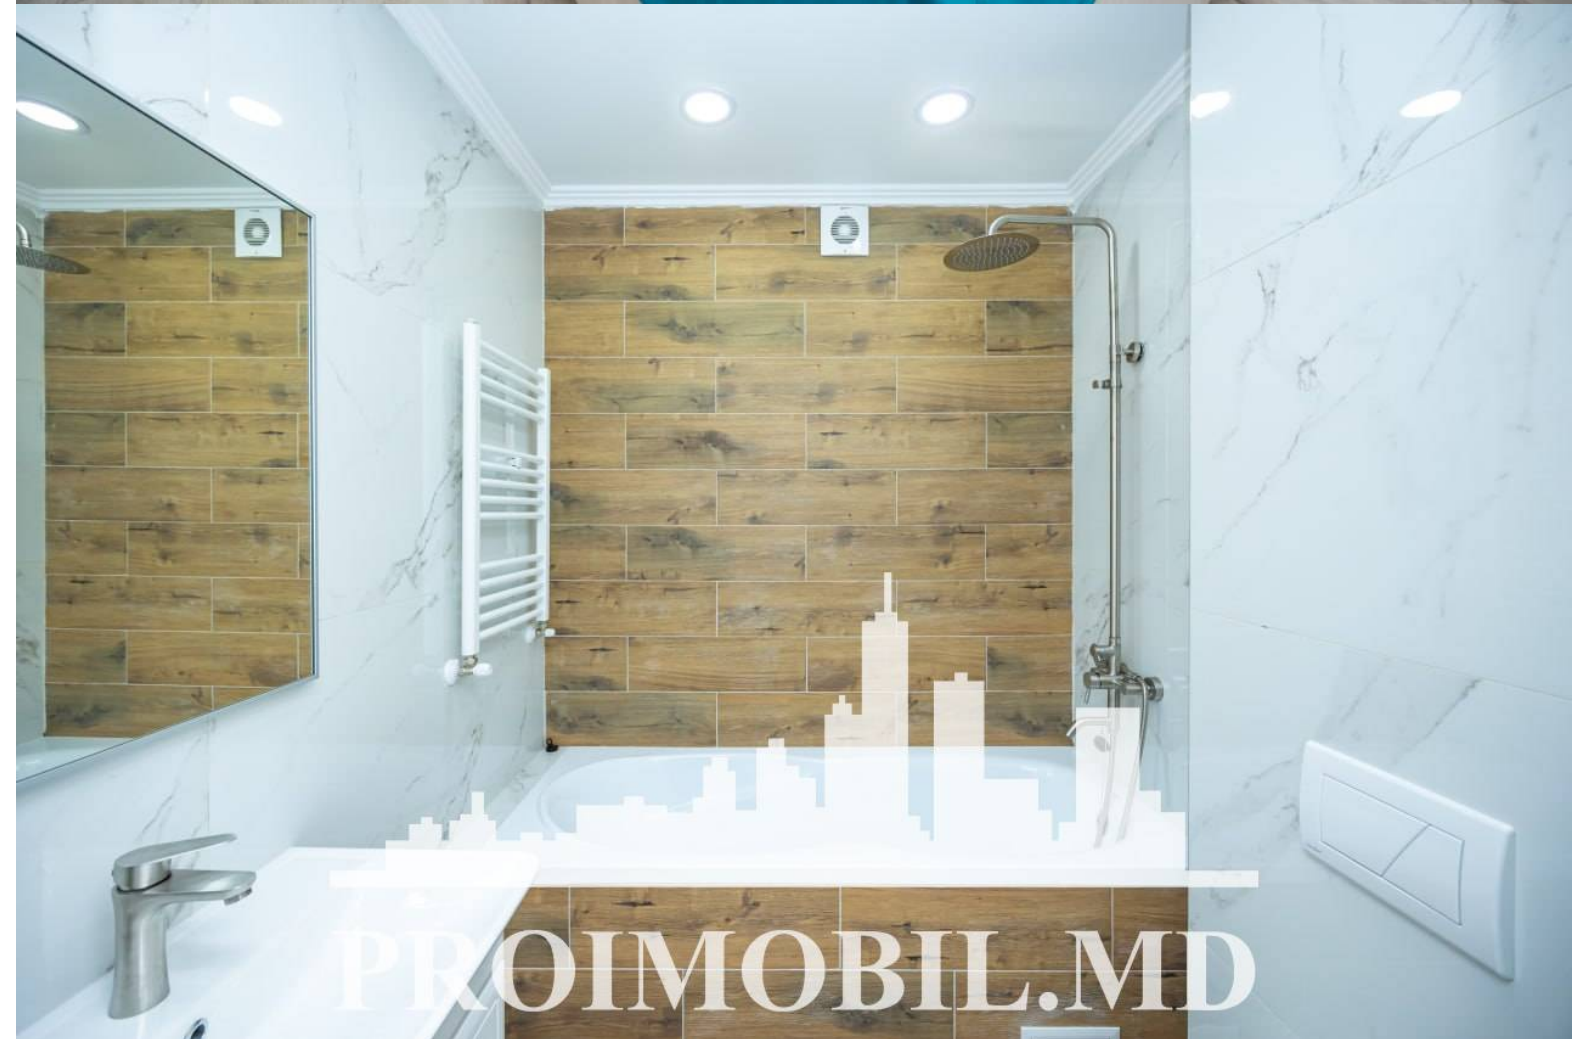

PROIMOBIL.MD