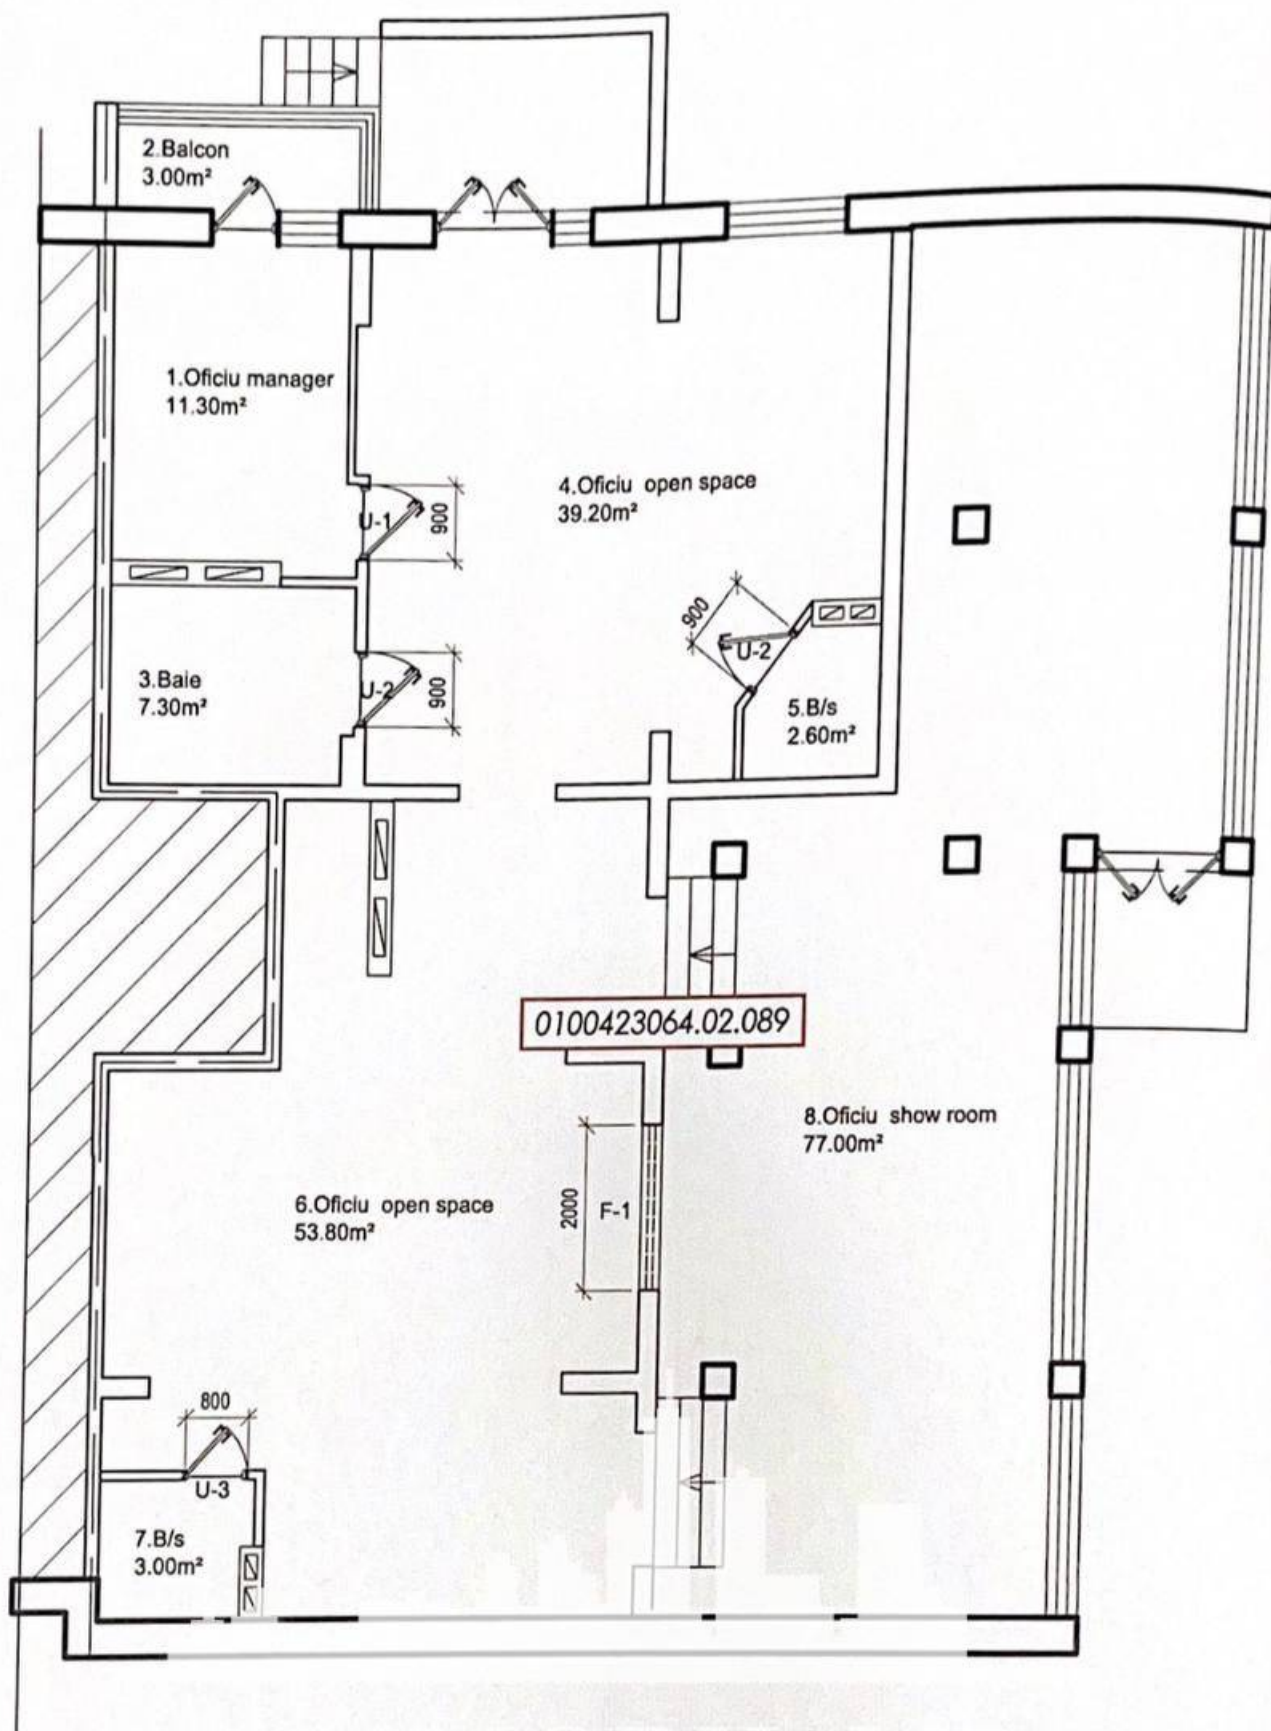

PLAN imobil resistemizat

Sc 1:100

IMOBIL.N