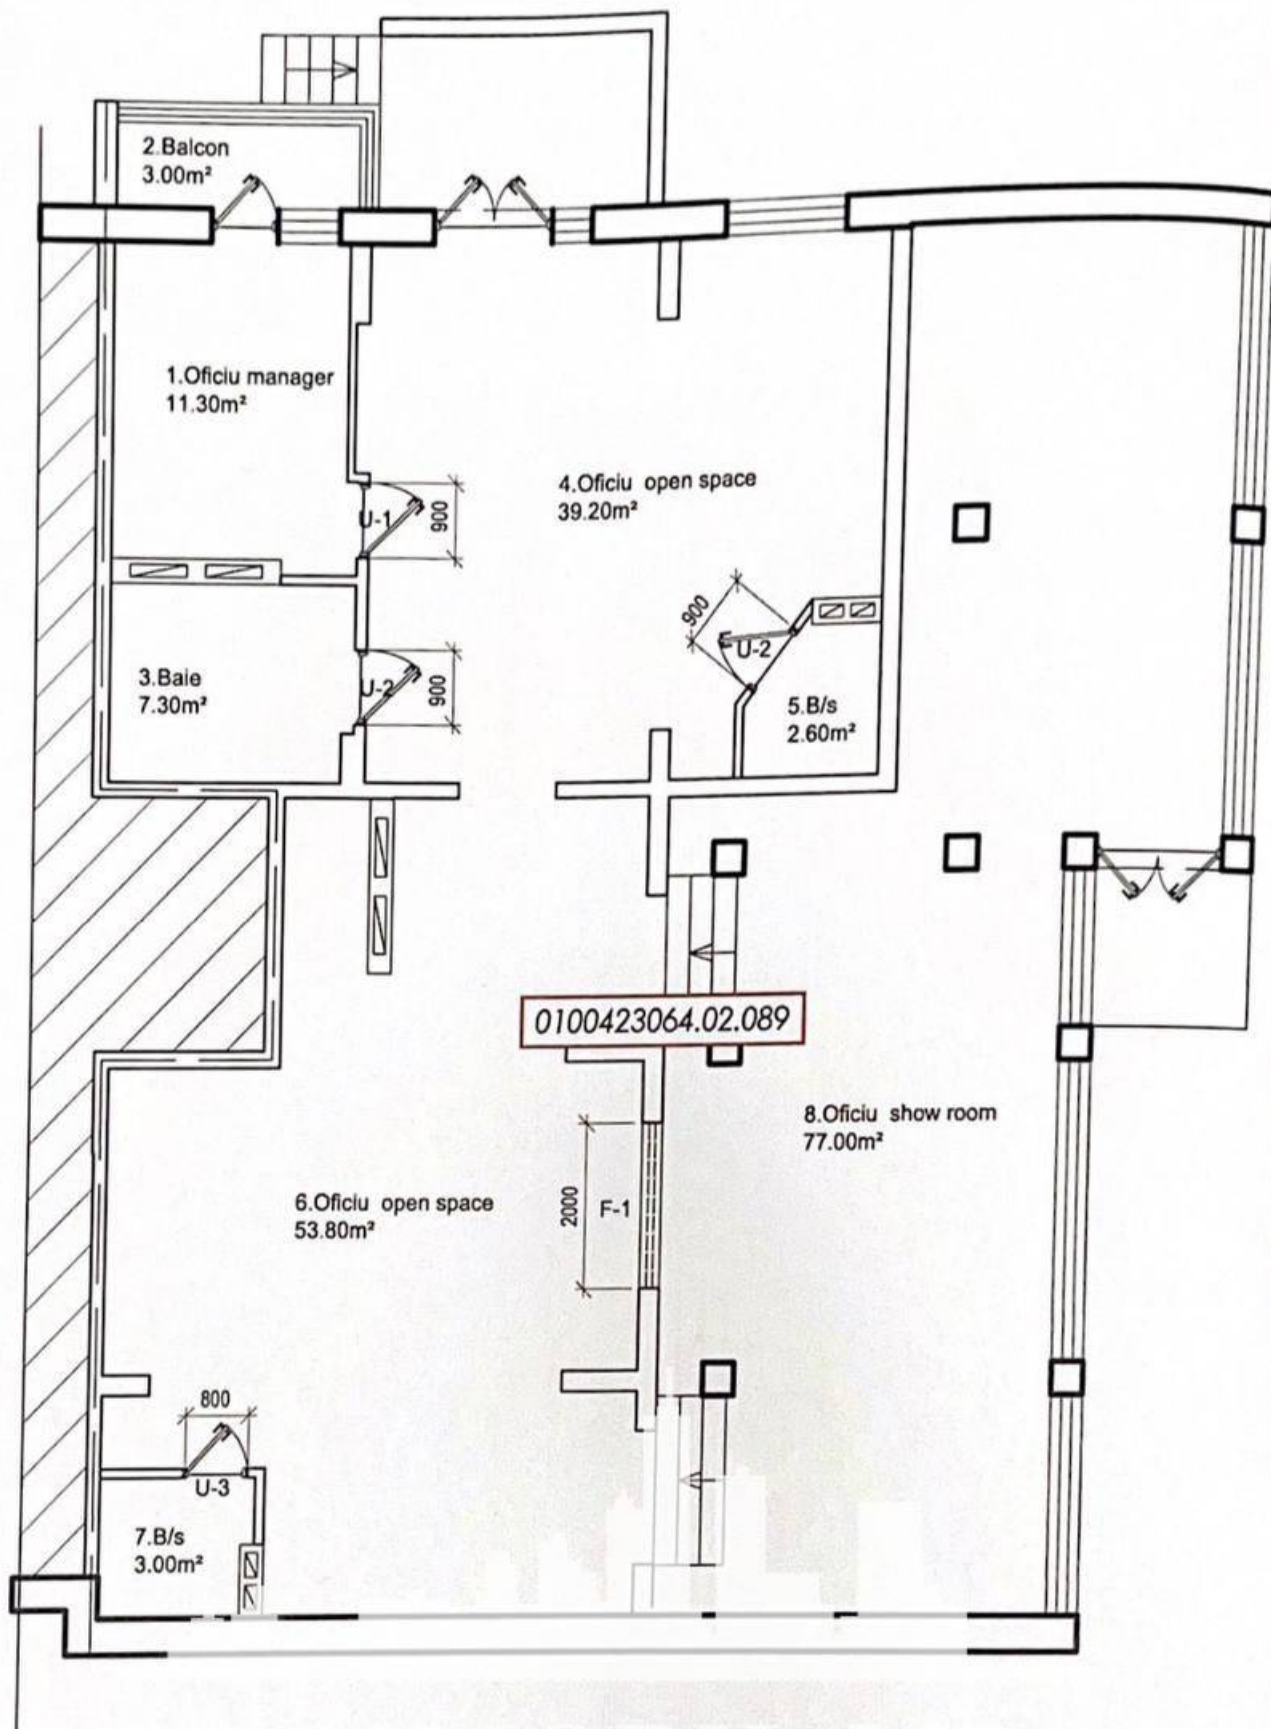

Etaj - 1

PROIMOBIL.MD

Spre vânzare **spațiu comercial**, amplasat la parterul noului complex locativ, **sect.**

Râșcani, str. Andrei Doga. Suprafața totală de **200 mp.**

Compartimentat în: 4 birouri, 2 blocuri sanitare, hol.

PROIMOBIL.MD

PROIMOBIL.MD

PROIMOBIL.MD

PLAN imobil resistemizat

Sc 1:100

IMOBIL.N