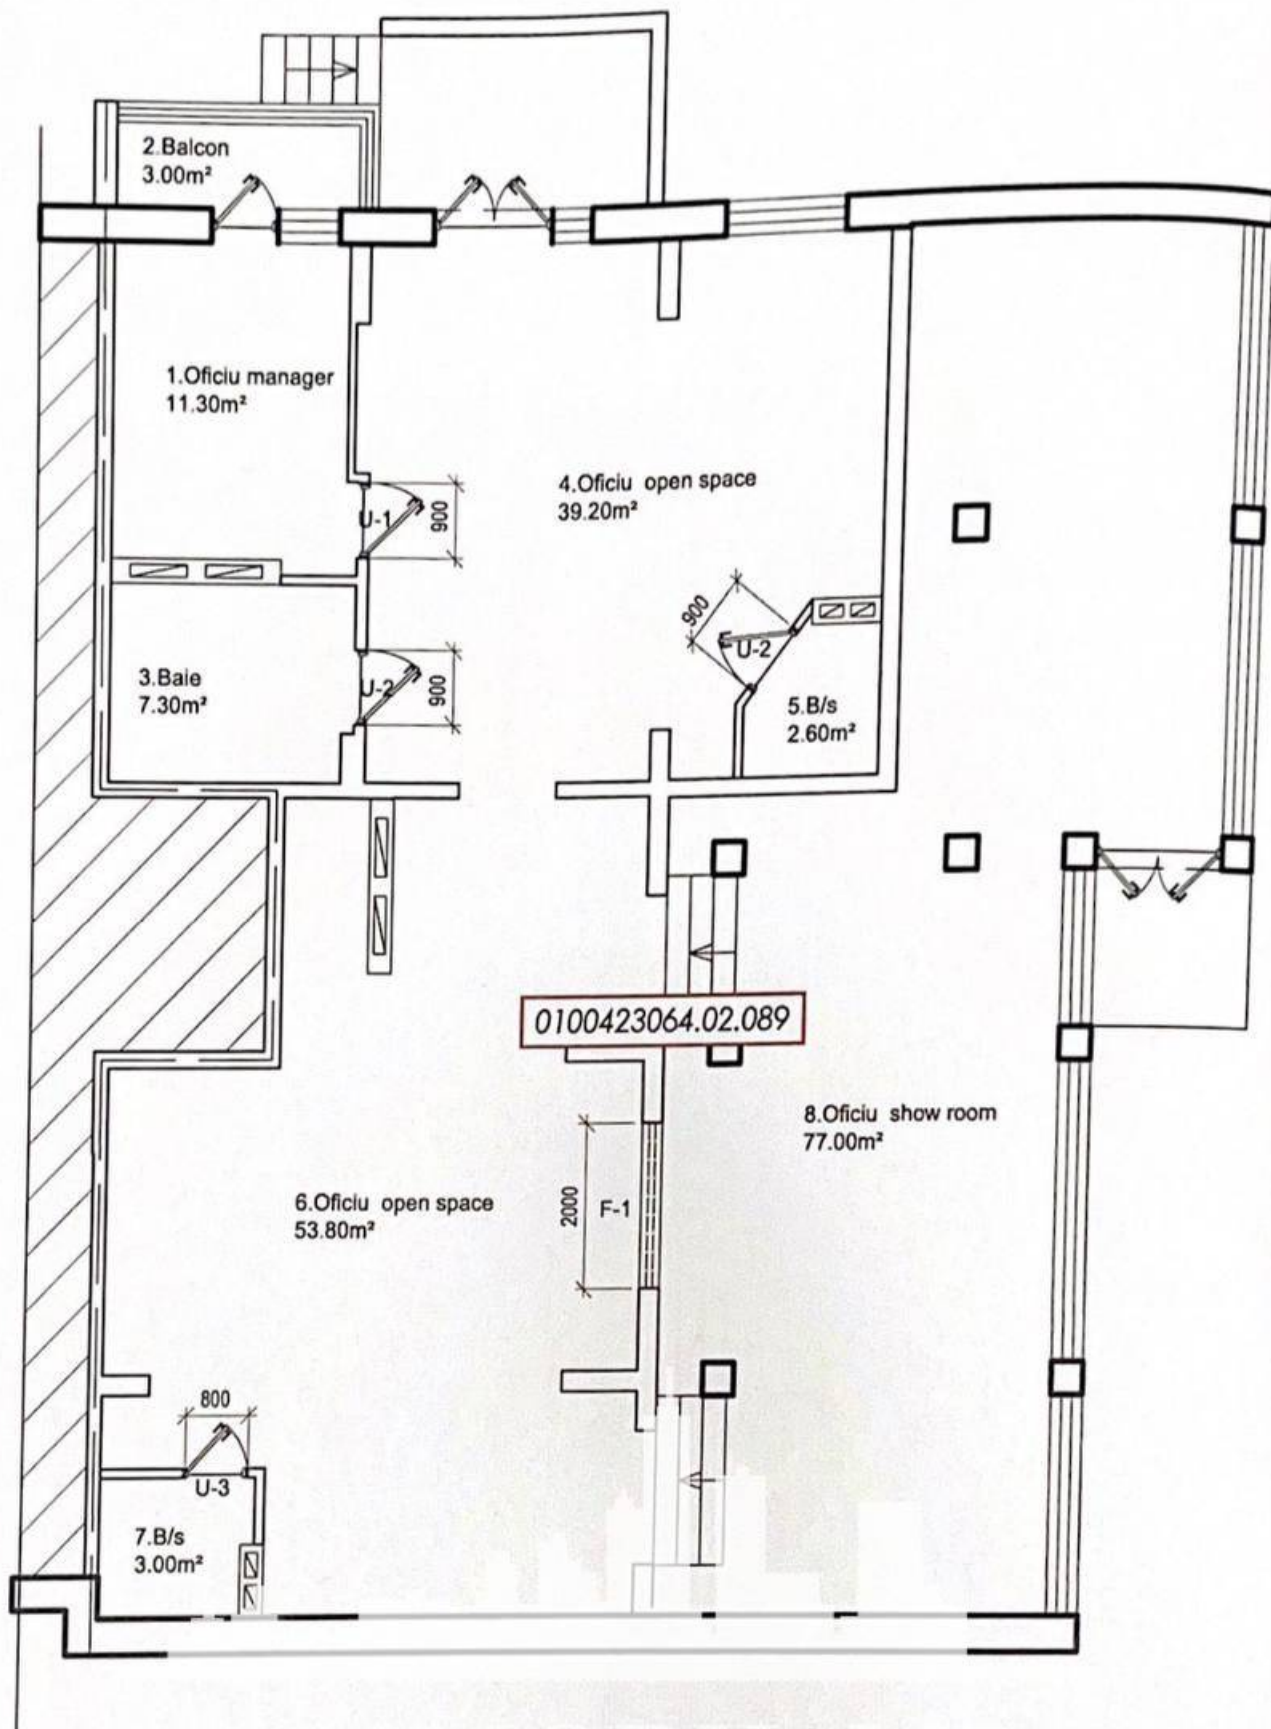

Etaj - 1

PROIMOBIL.MD

Spre vânzare **spațiu comercial**, amplasat la parterul noului complex locativ, **sect.**

Râșcani, str. Andrei Doga. Suprafața totală de **200 mp.**

Compartimentat în: 4 birouri, 2 blocuri sanitare, hol.

PROIMOBIL.MD

PROIMOBIL.MD

PROIMOBIL.MD

PROIMOBIL.MD

PLAN imobil resistemizat

Sc 1:100

IMOBIL.N