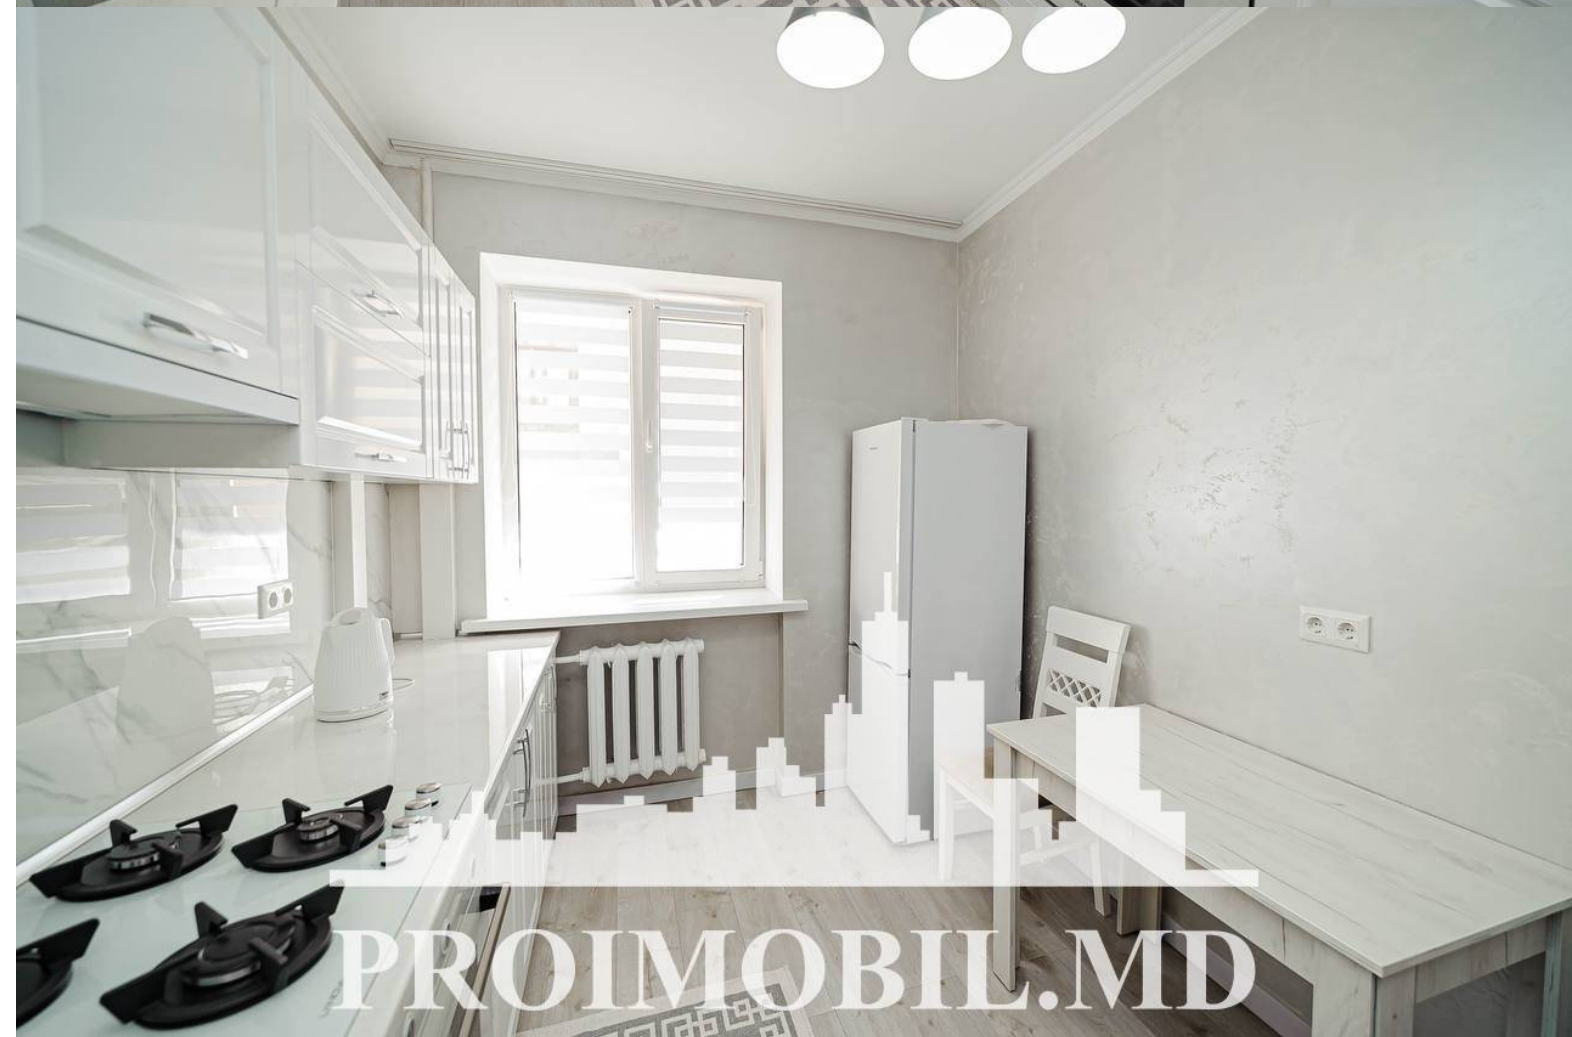

PROIMOBIL.MD