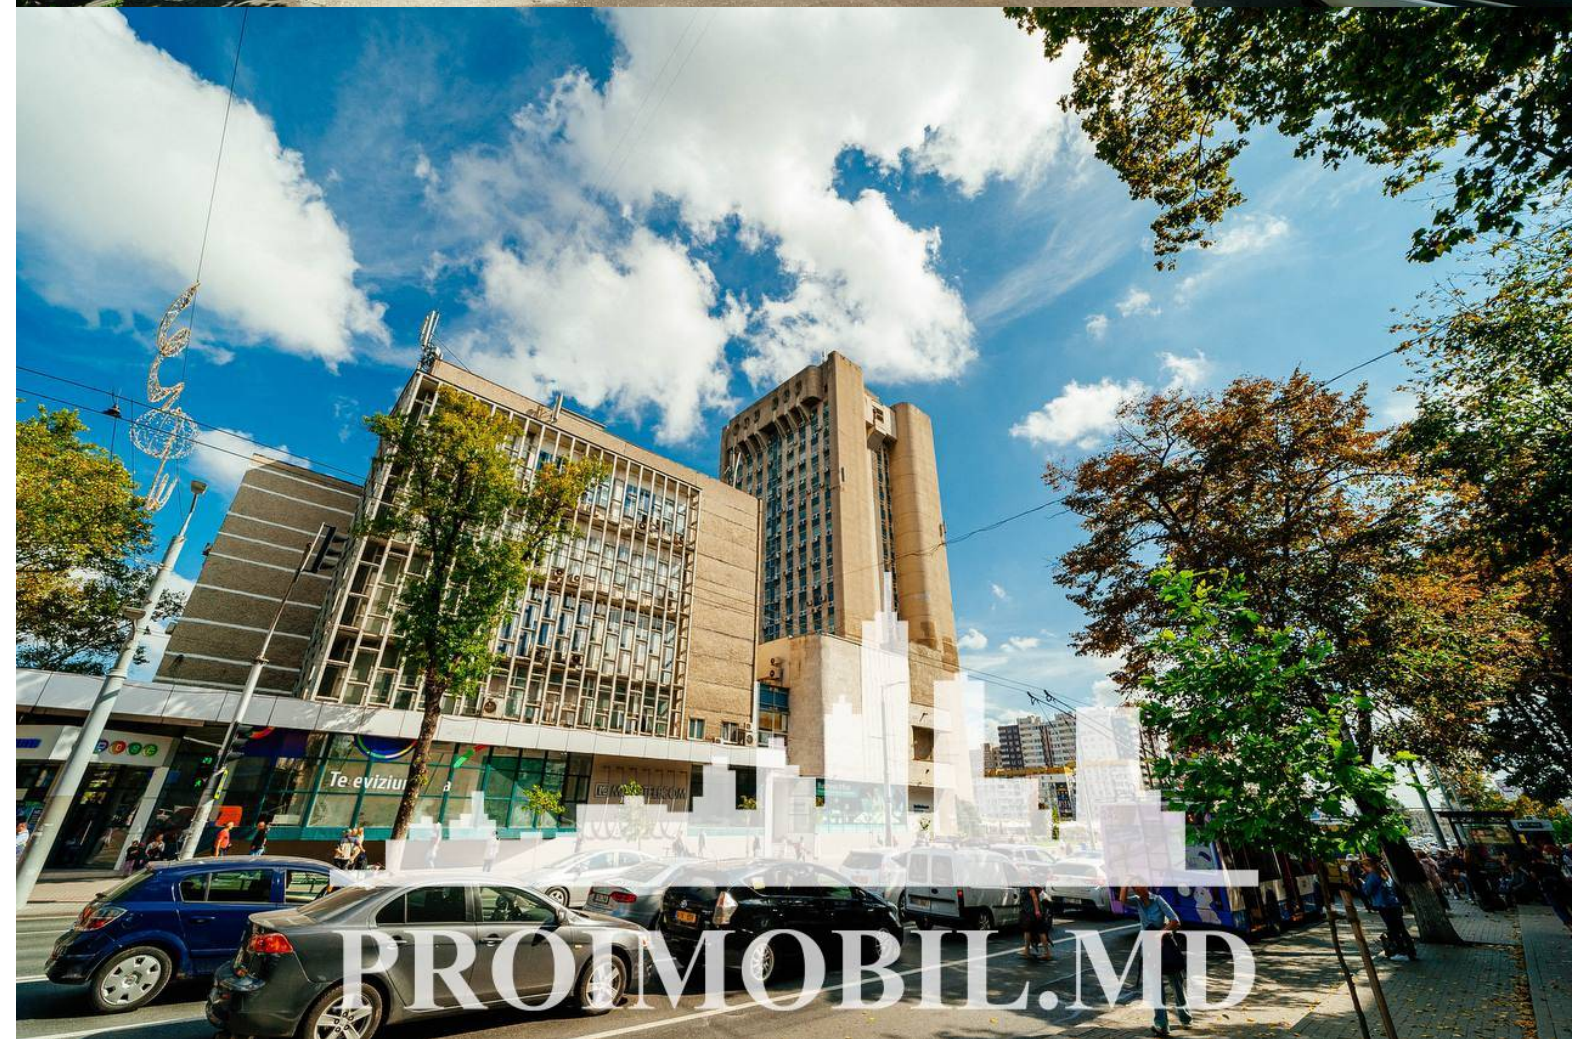

PROIMOBIL.MD