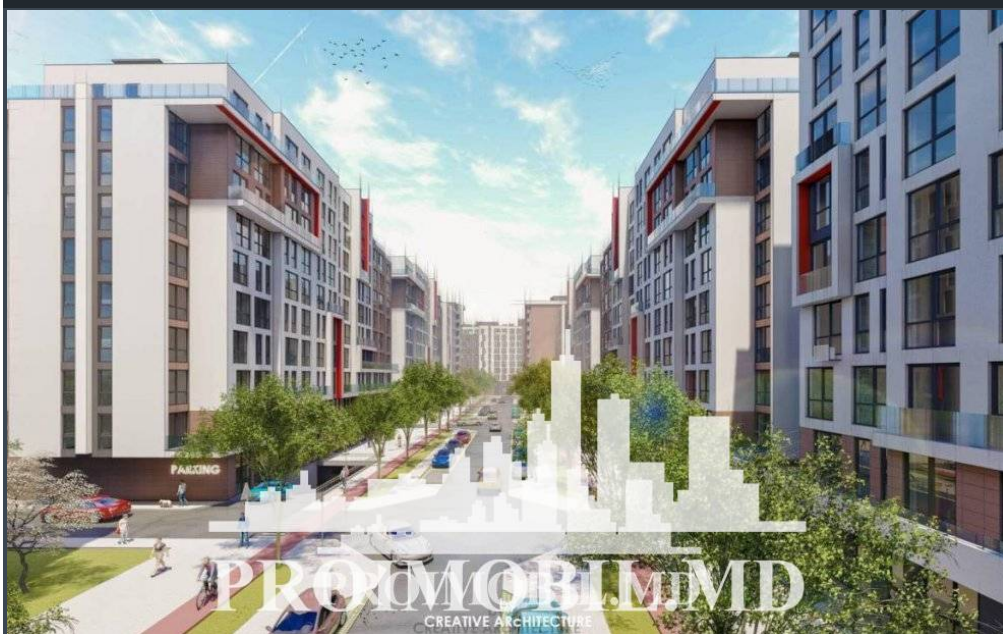

Chișinău, Telecentru - 48800€

Suprafața totală - 40 m²
Tip ofertă - Vânzare
Camere - 1
Starea - Versiune albă
Grup sanitar - 1
Tip construcție - Nouă
Etaj - 2
Etaje - 9
Dormitoare - 1
Înălțimea tavanului - 0.00
Planul clădirii - IND (individual)
Loc de parcare - Deschisă

Vă propunem spre vânzare acest apartament cu 1 cameră, sect. Telecentru, str. Șos.

Hîncești cu suprafața totală de 40 mp.

Compartimentat în: 1 dormitor, bucătărie, bloc sanitar, verandă, hol.

Dotări și finisaje: