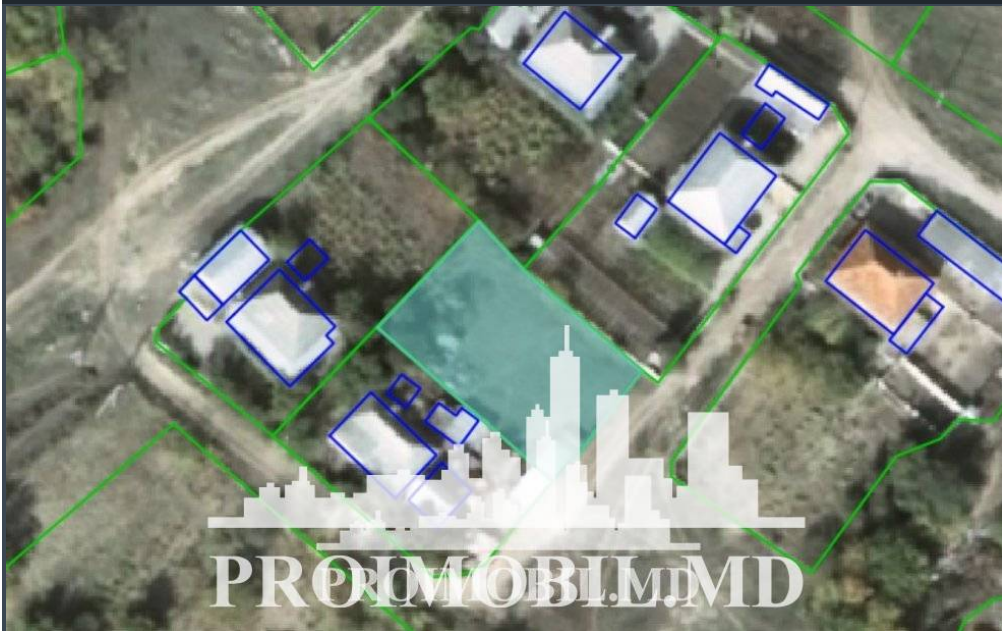

Criuleni, Criuleni - 5900€

Suprafața totală - 7 ar  
Tip - Pentru construcții

Spre vânzare se oferă teren pentru construcție, situat în r. Criuleni.

Suprafața totală de 7 ari.

Perfect pentru construcția unei case, vile, duplex, etc.!