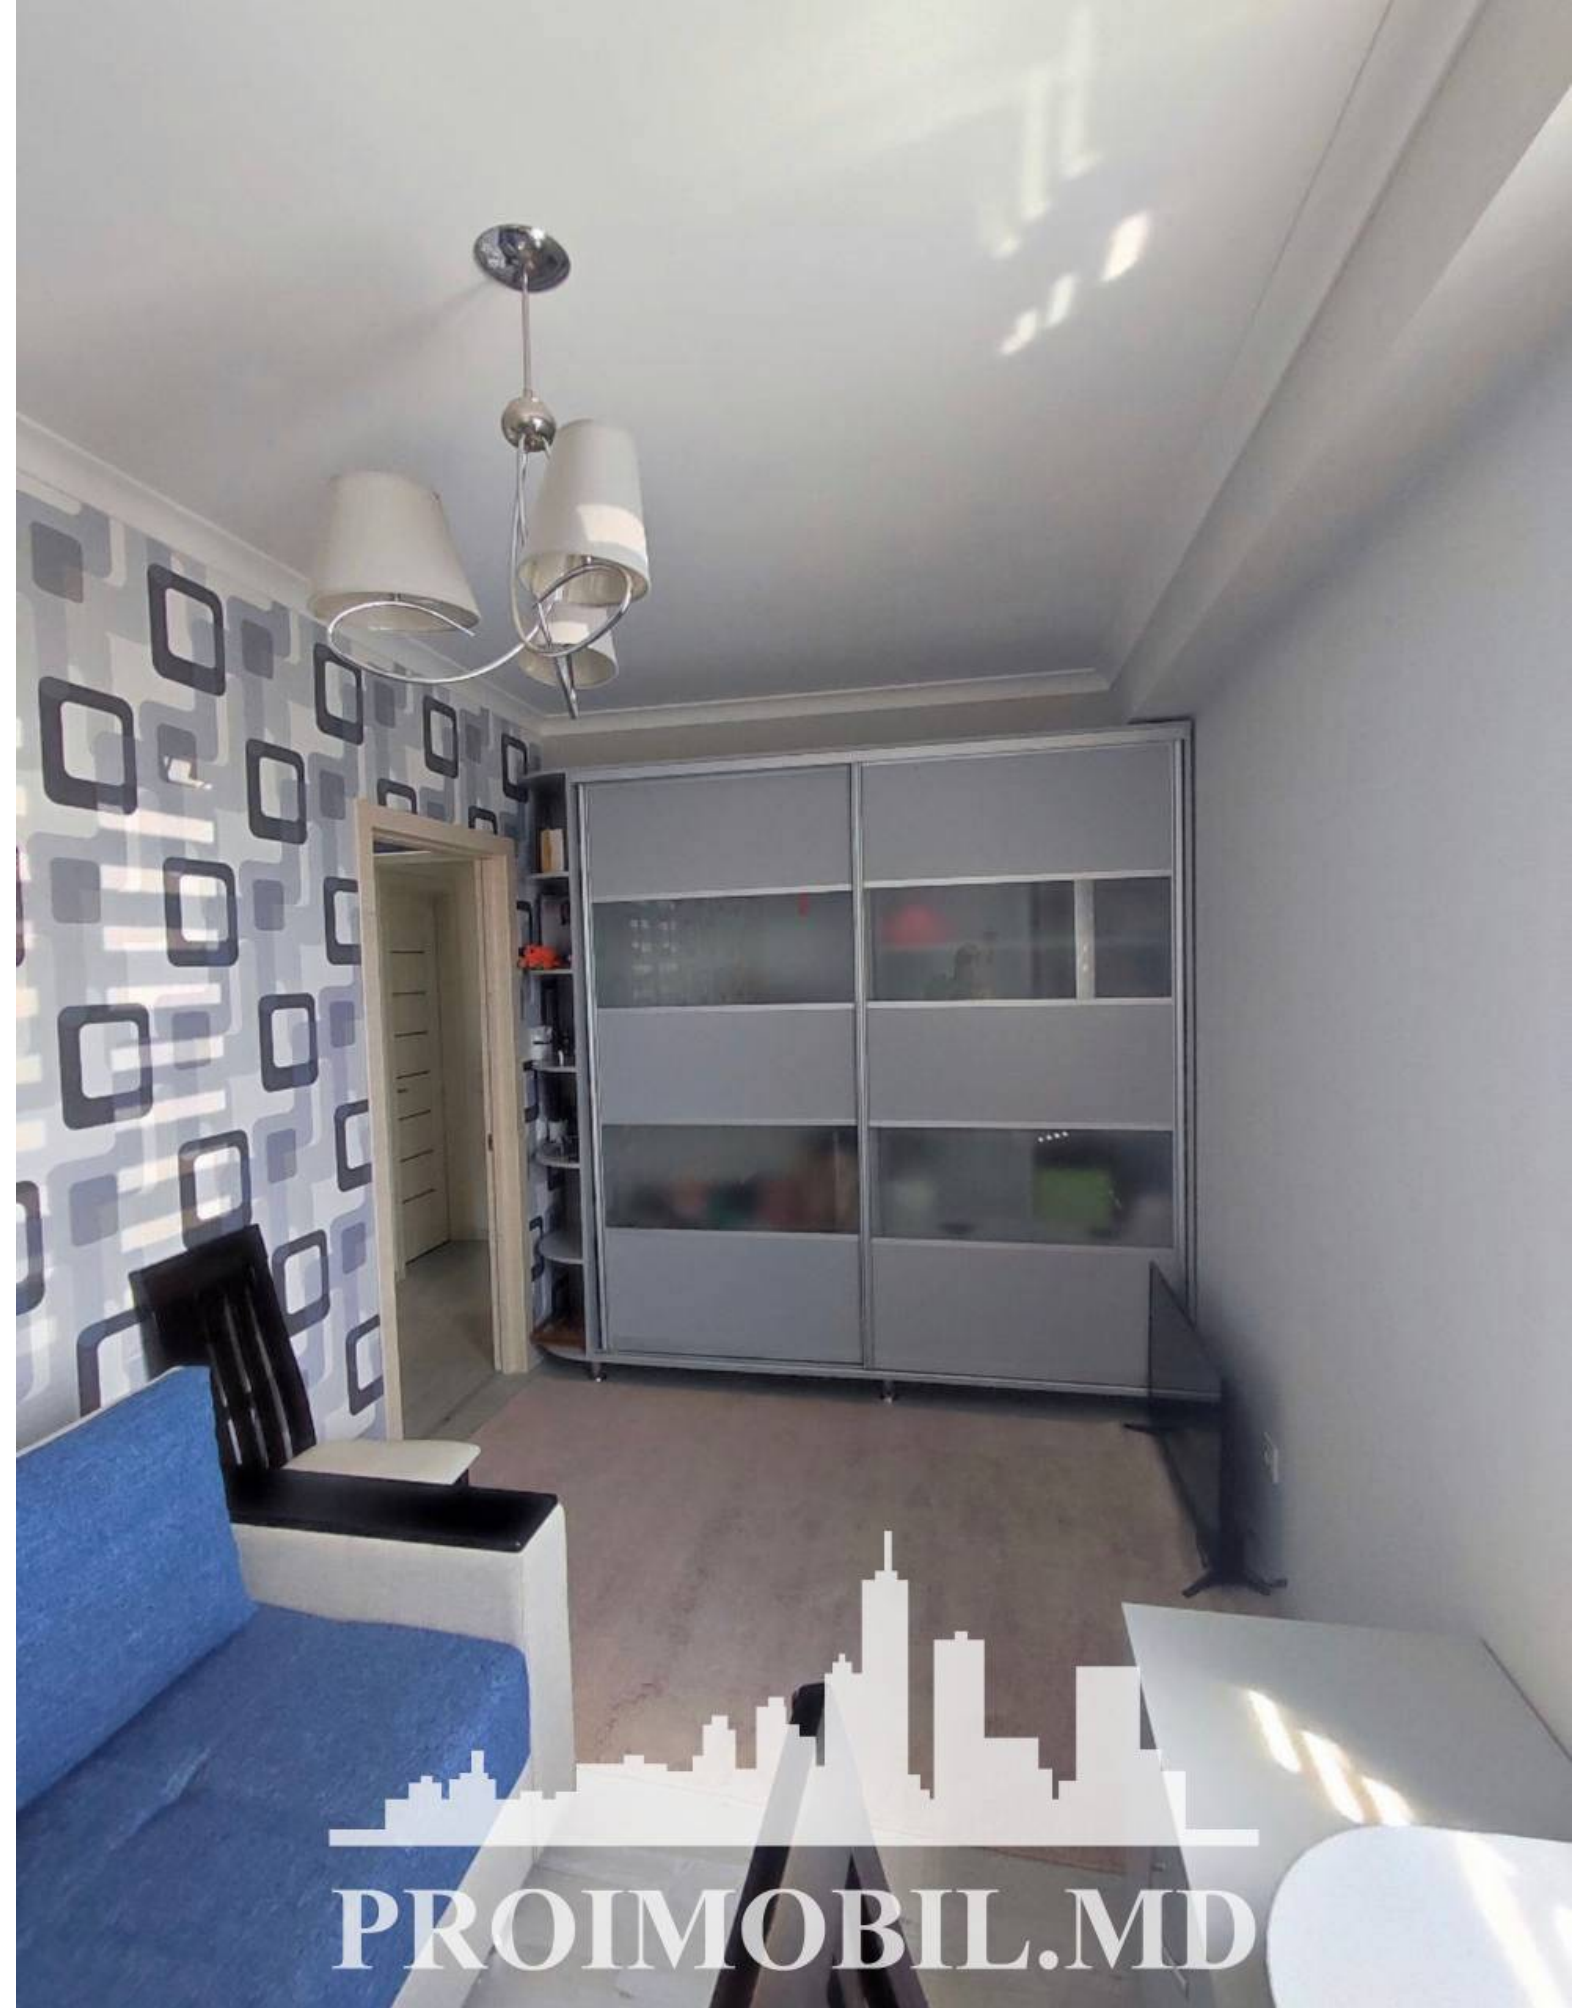

PROIMOBIL.MD