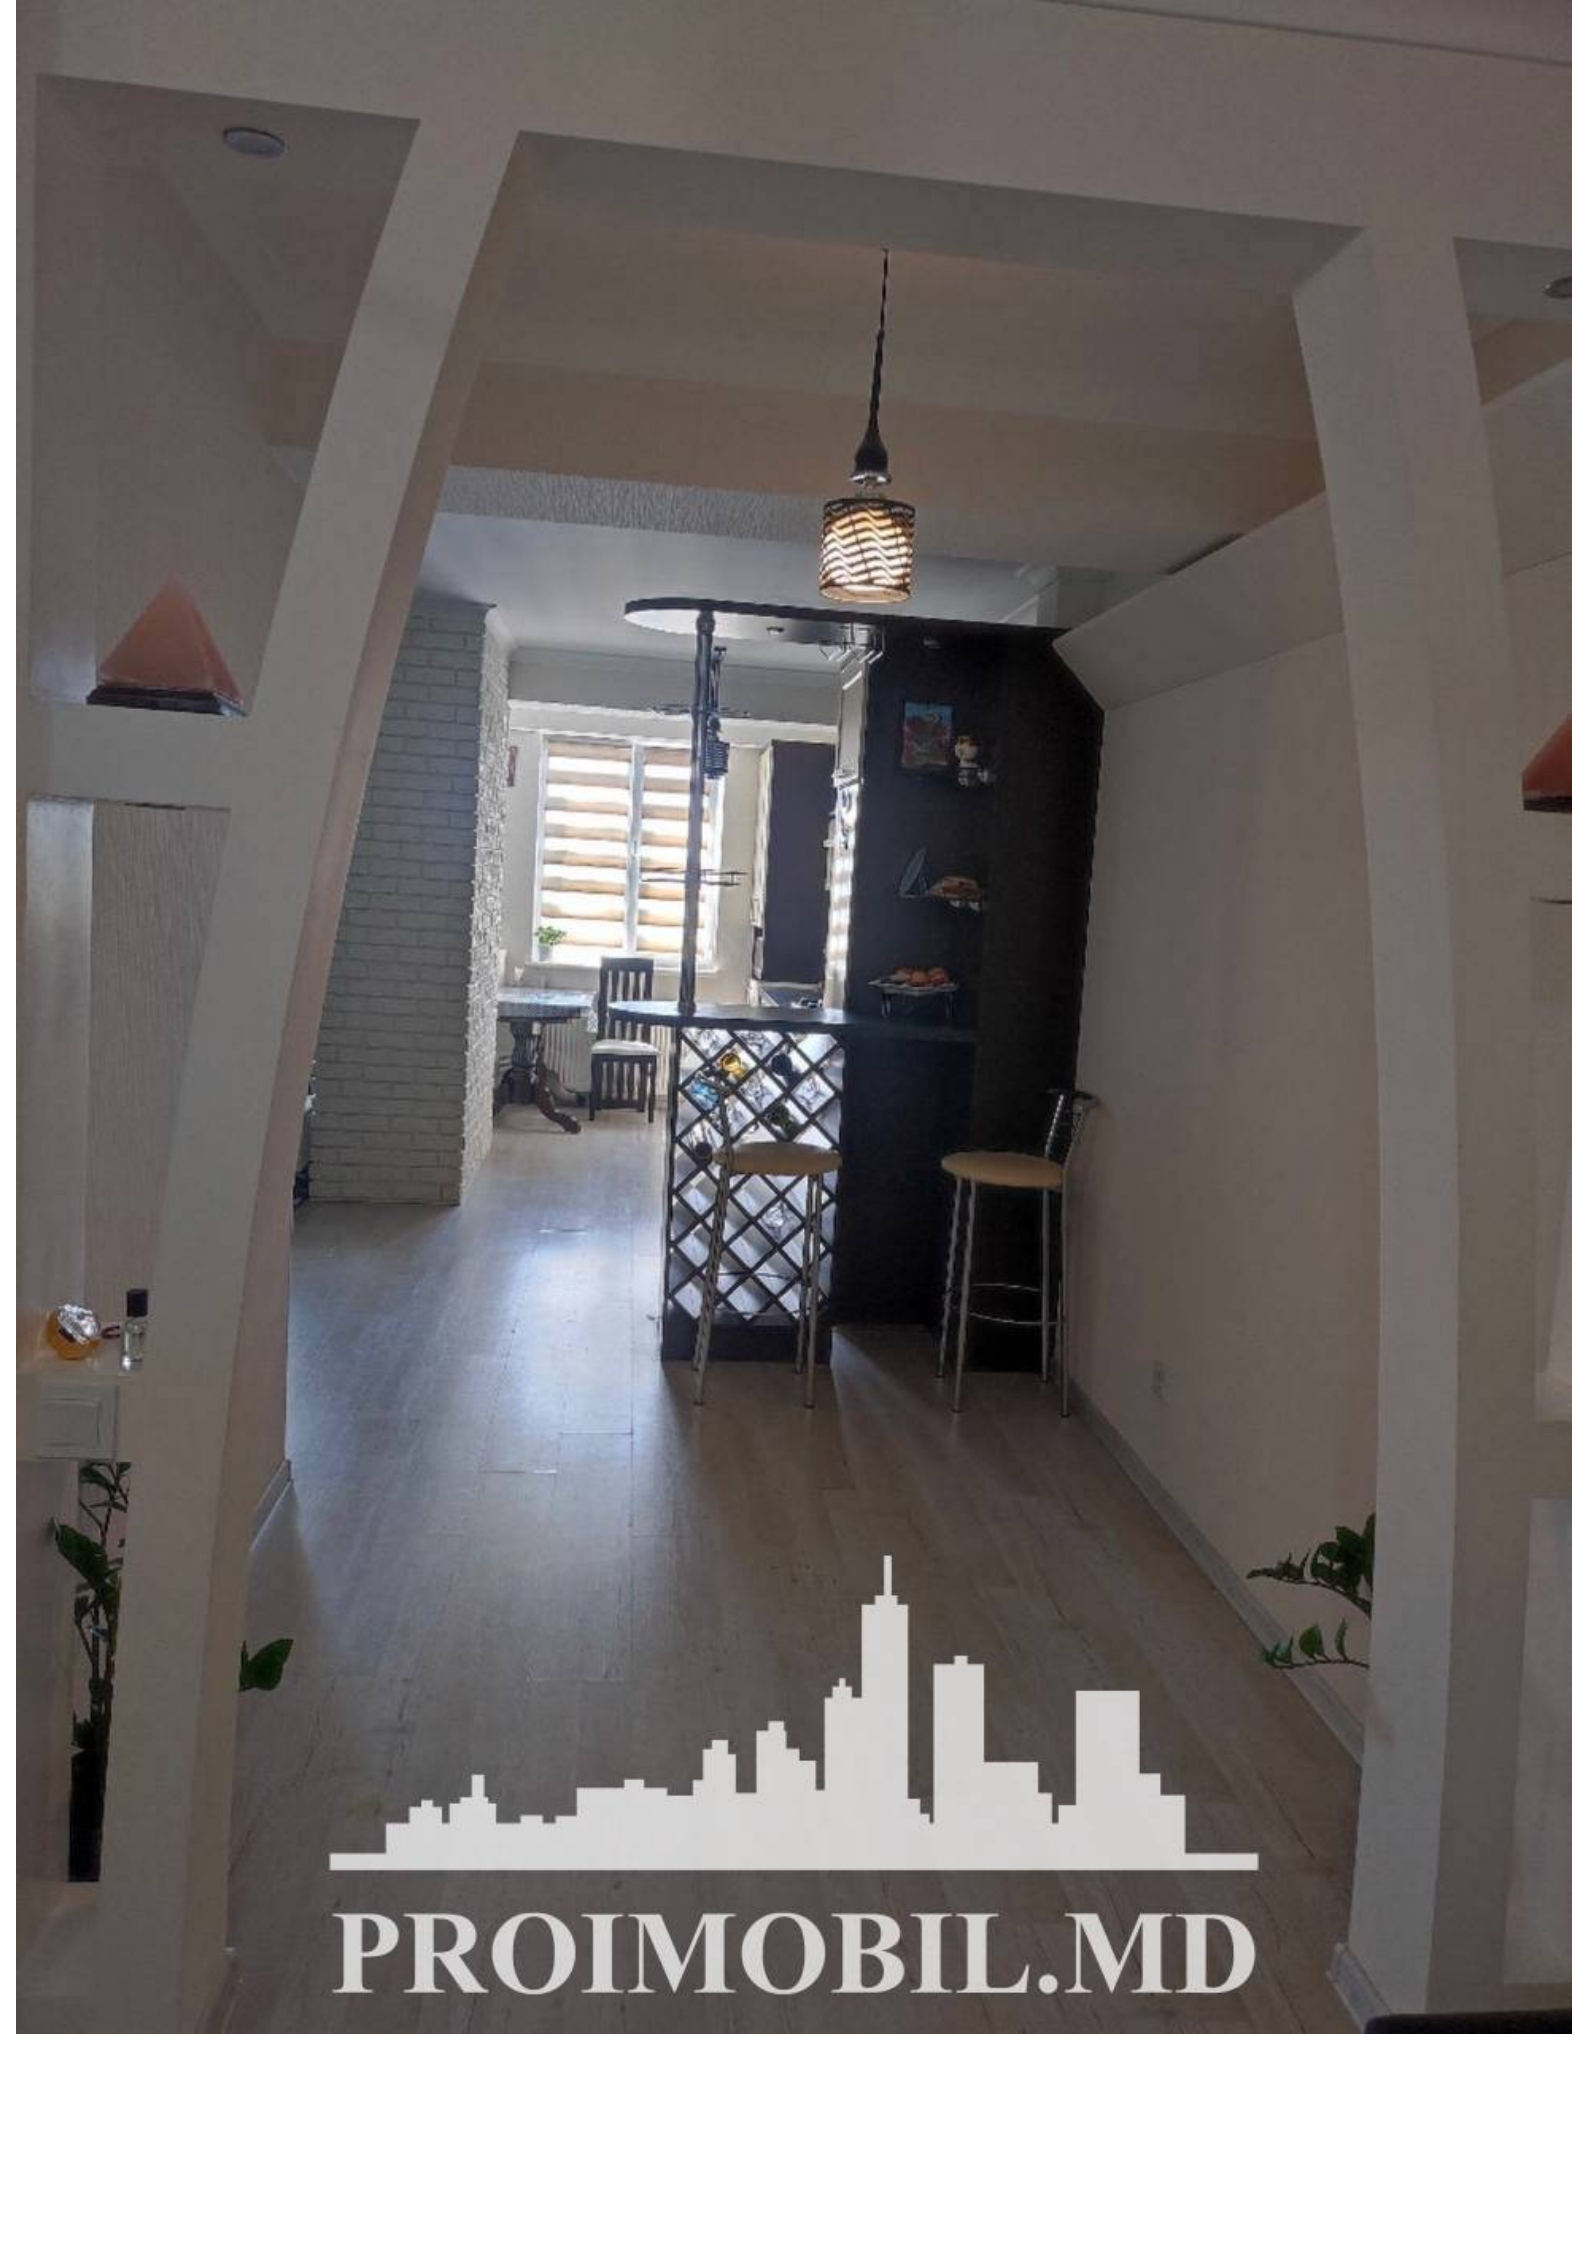

PROIMOBIL.MD