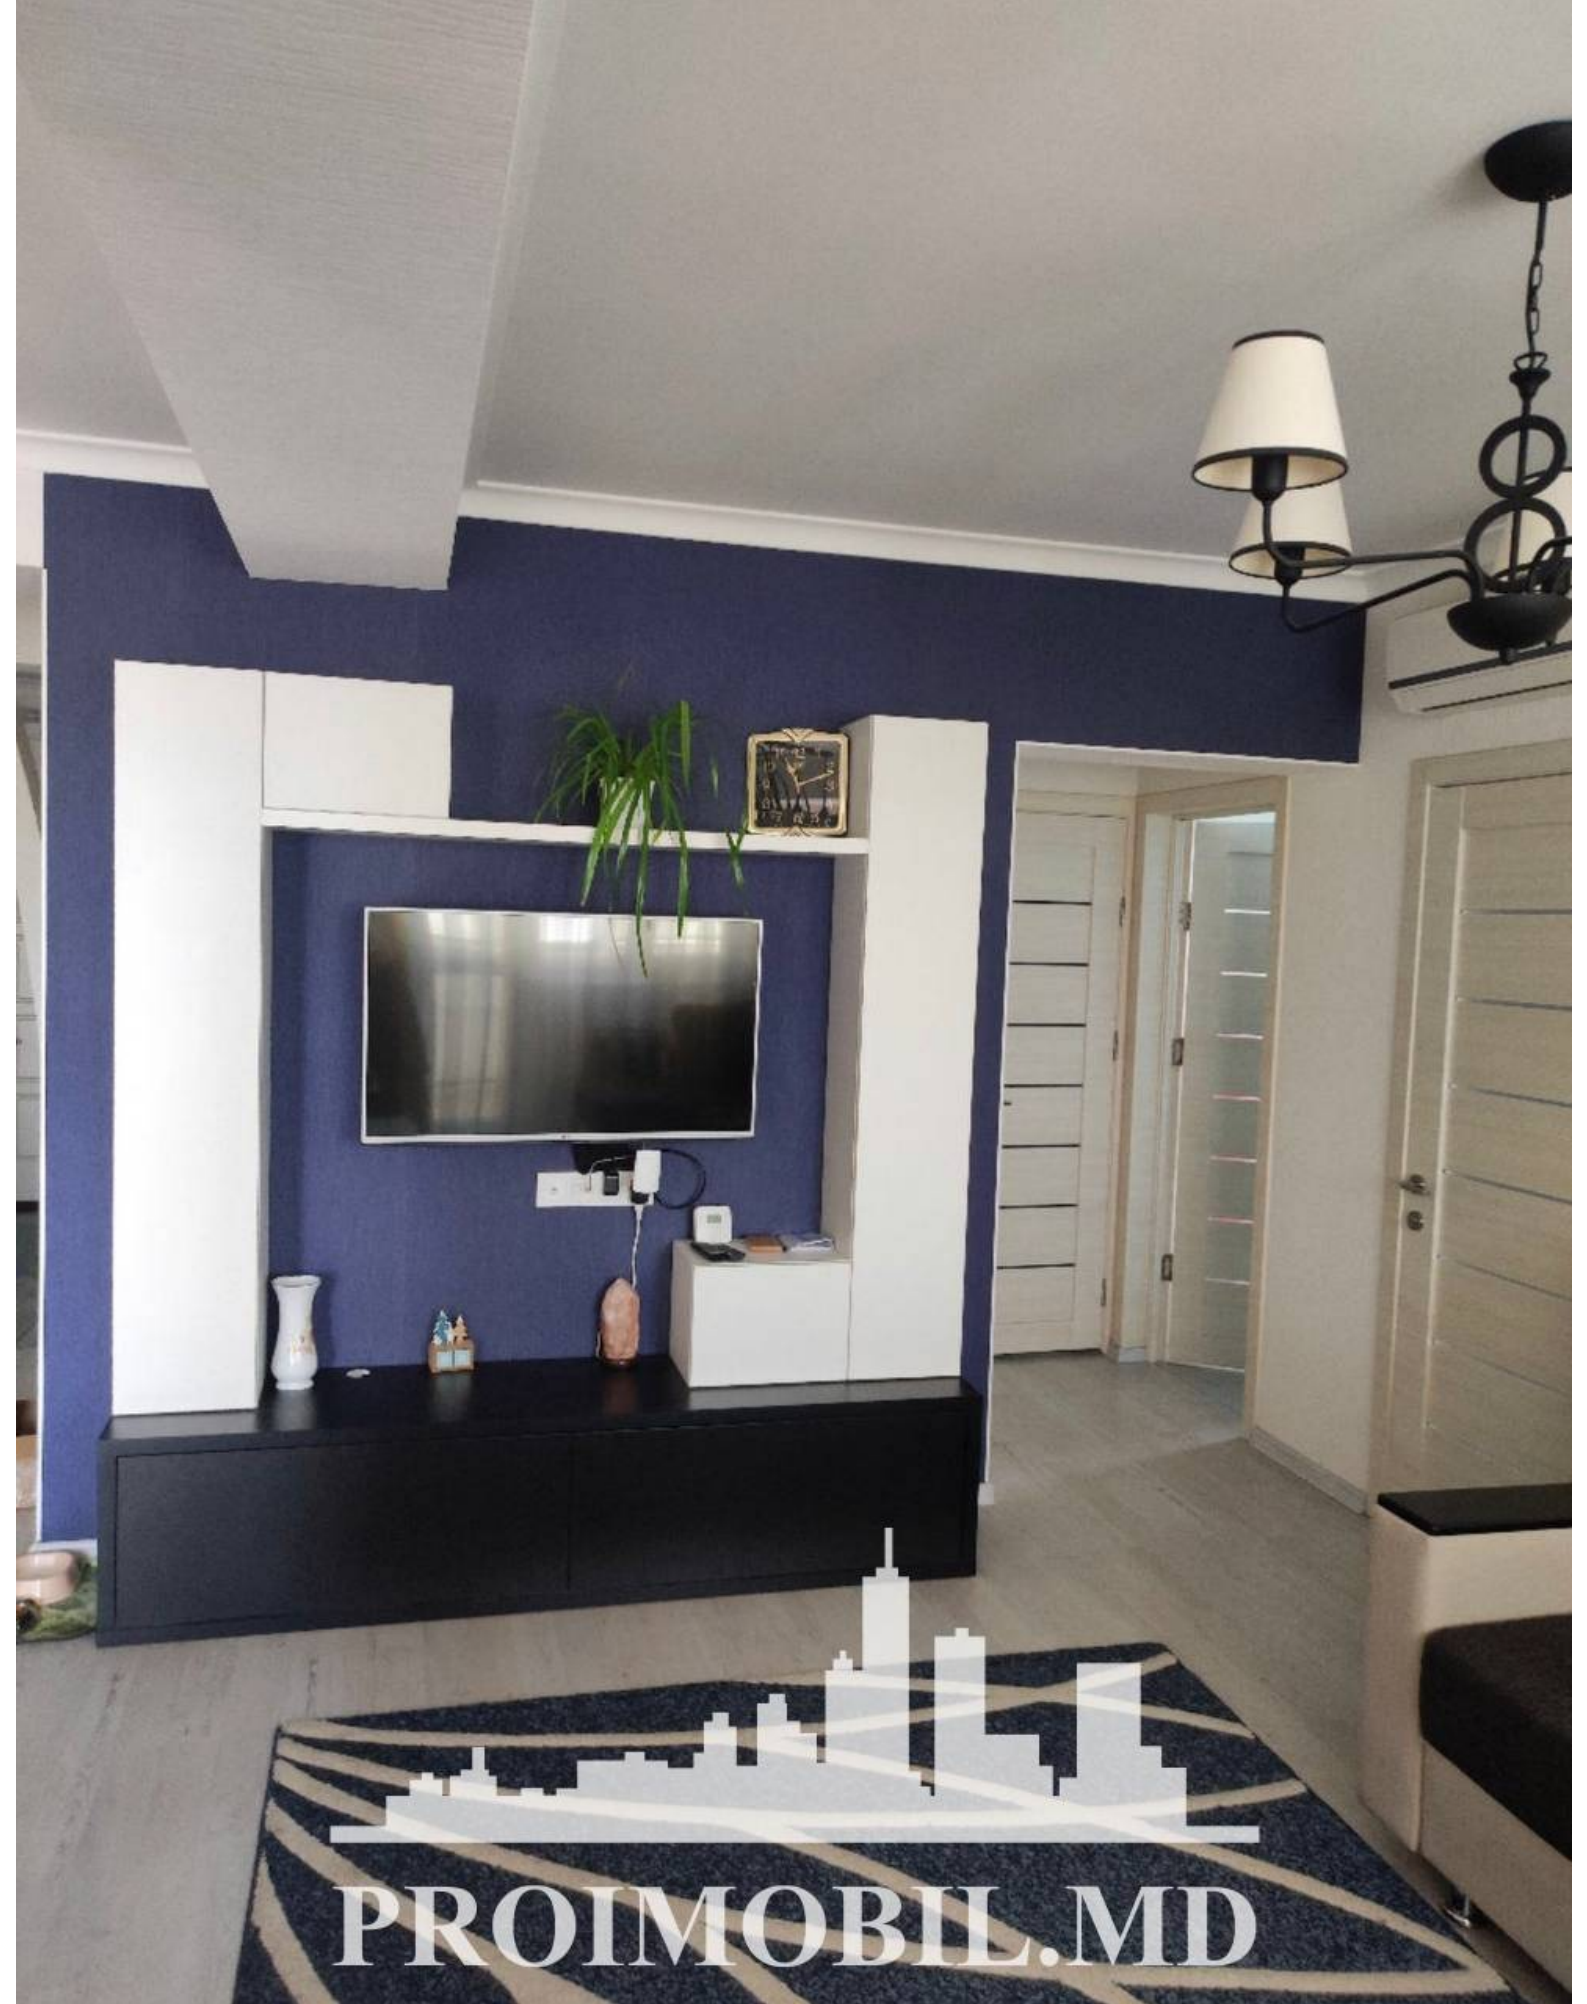

PROIMOBIL.MD