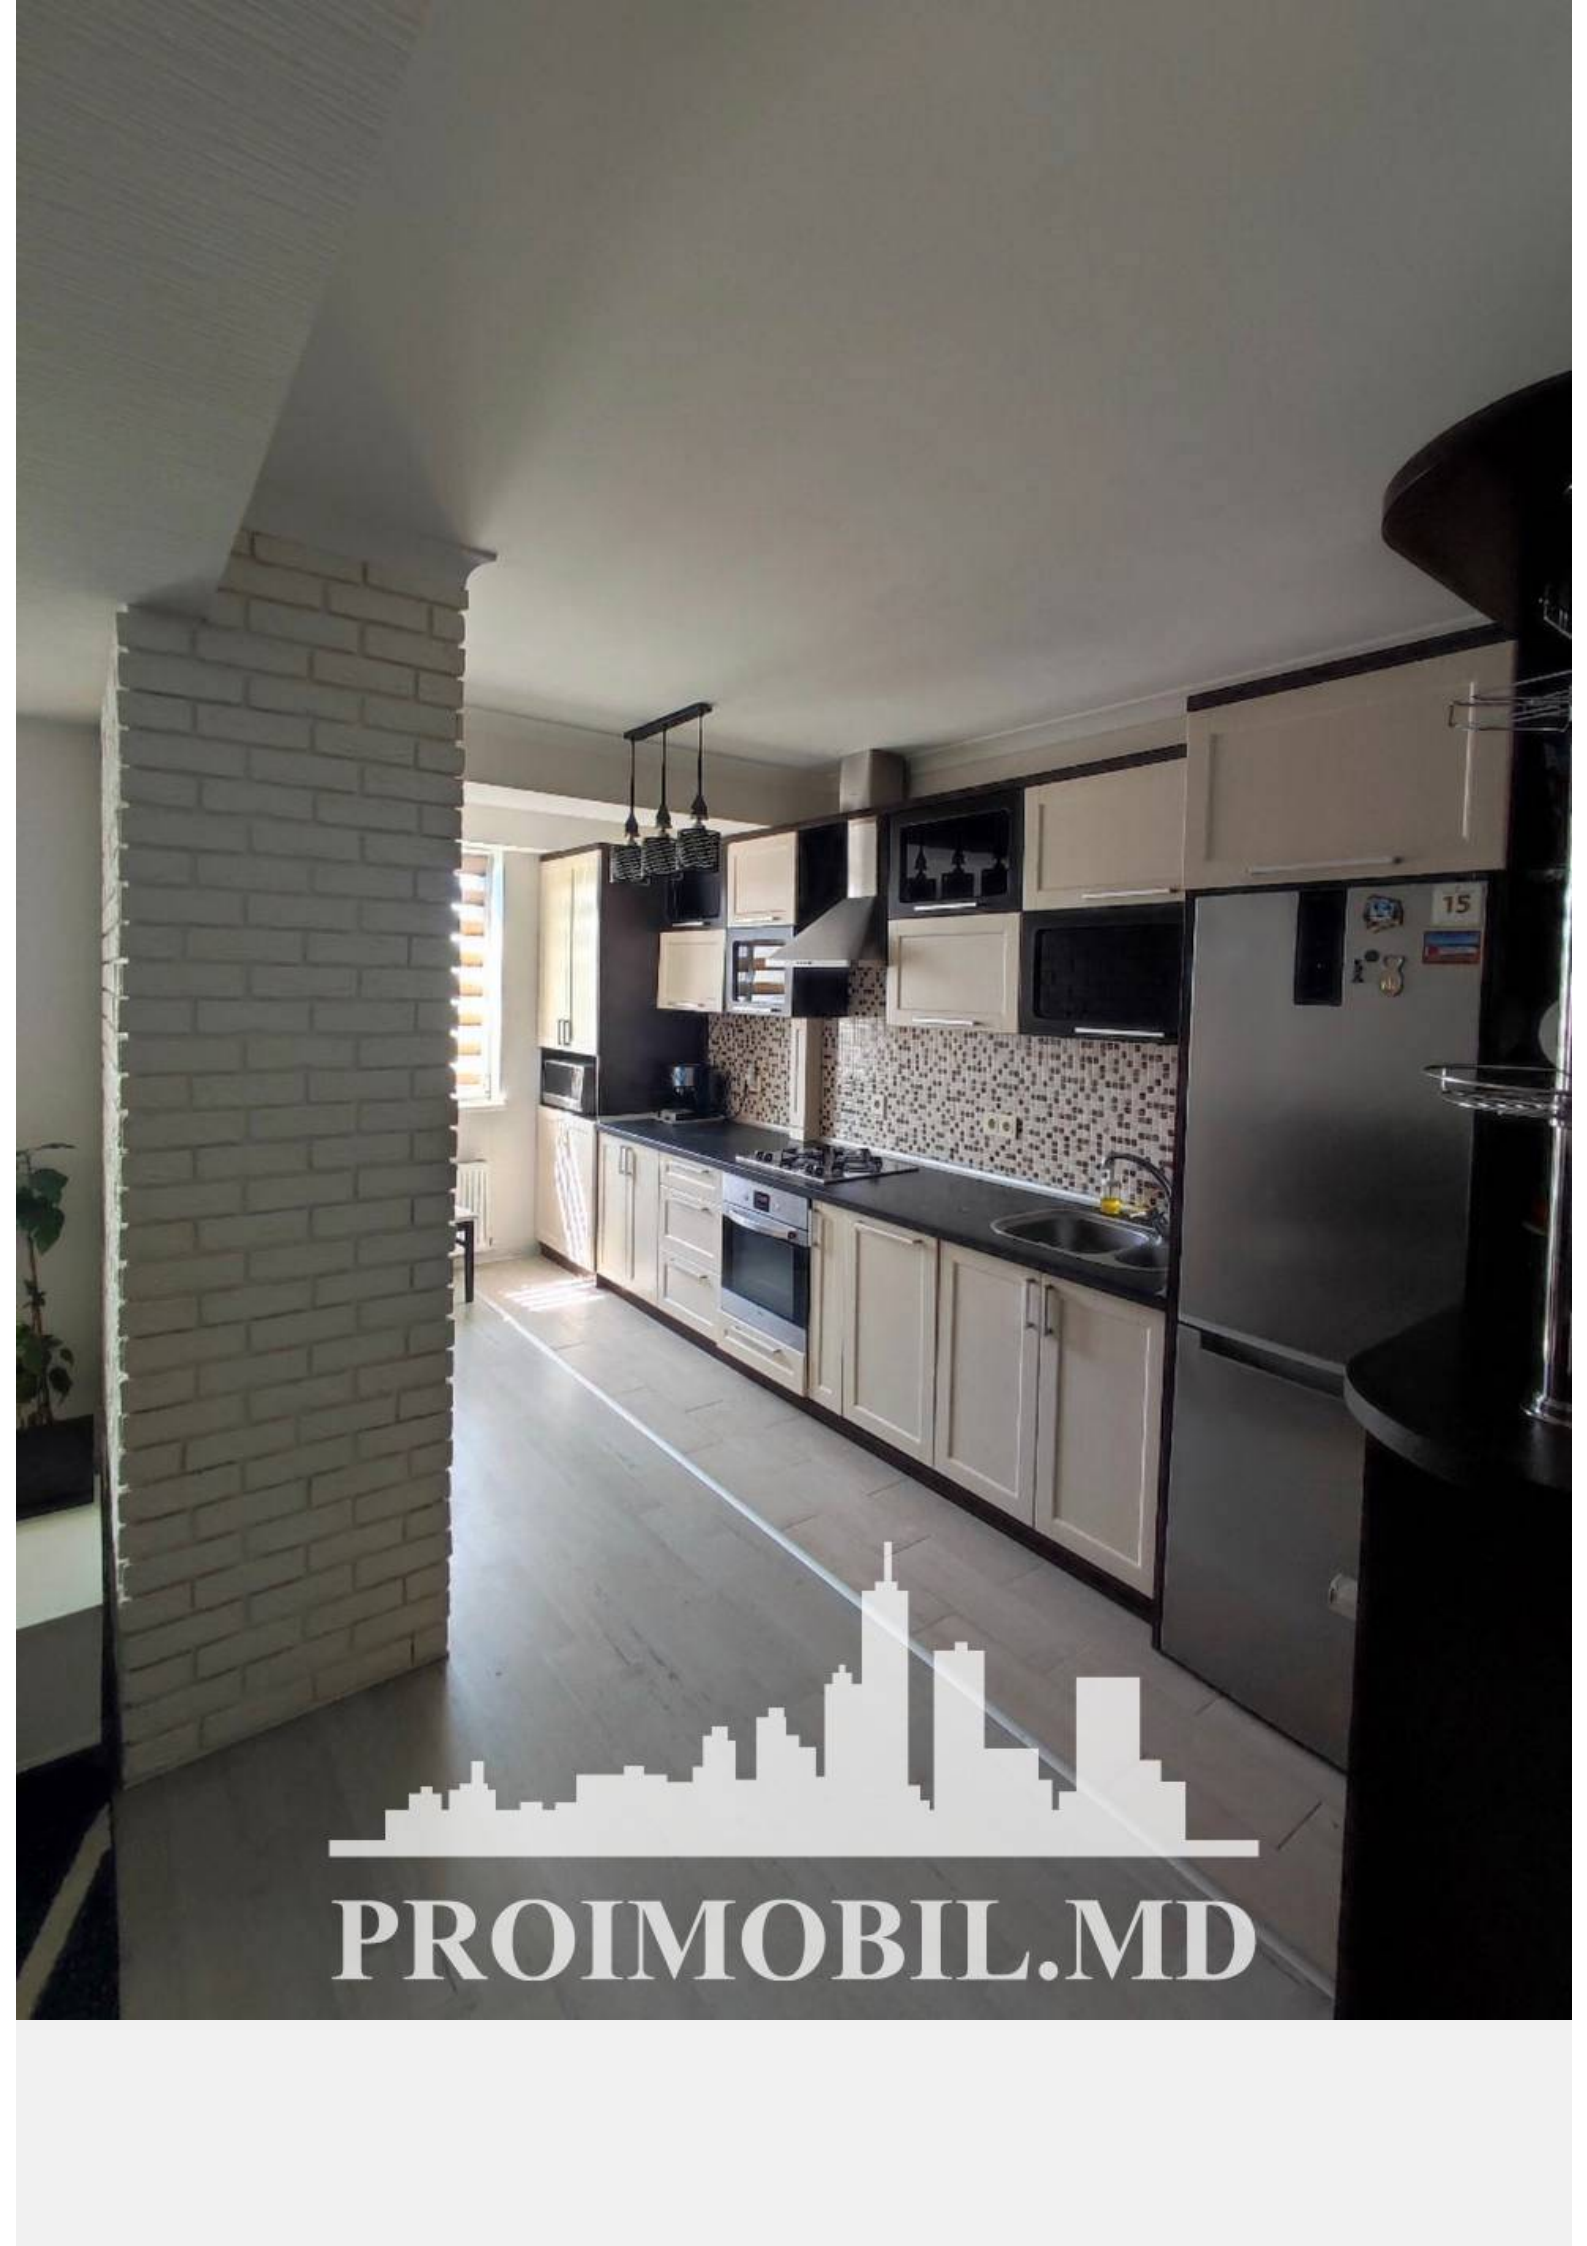

PROIMOBIL.MD