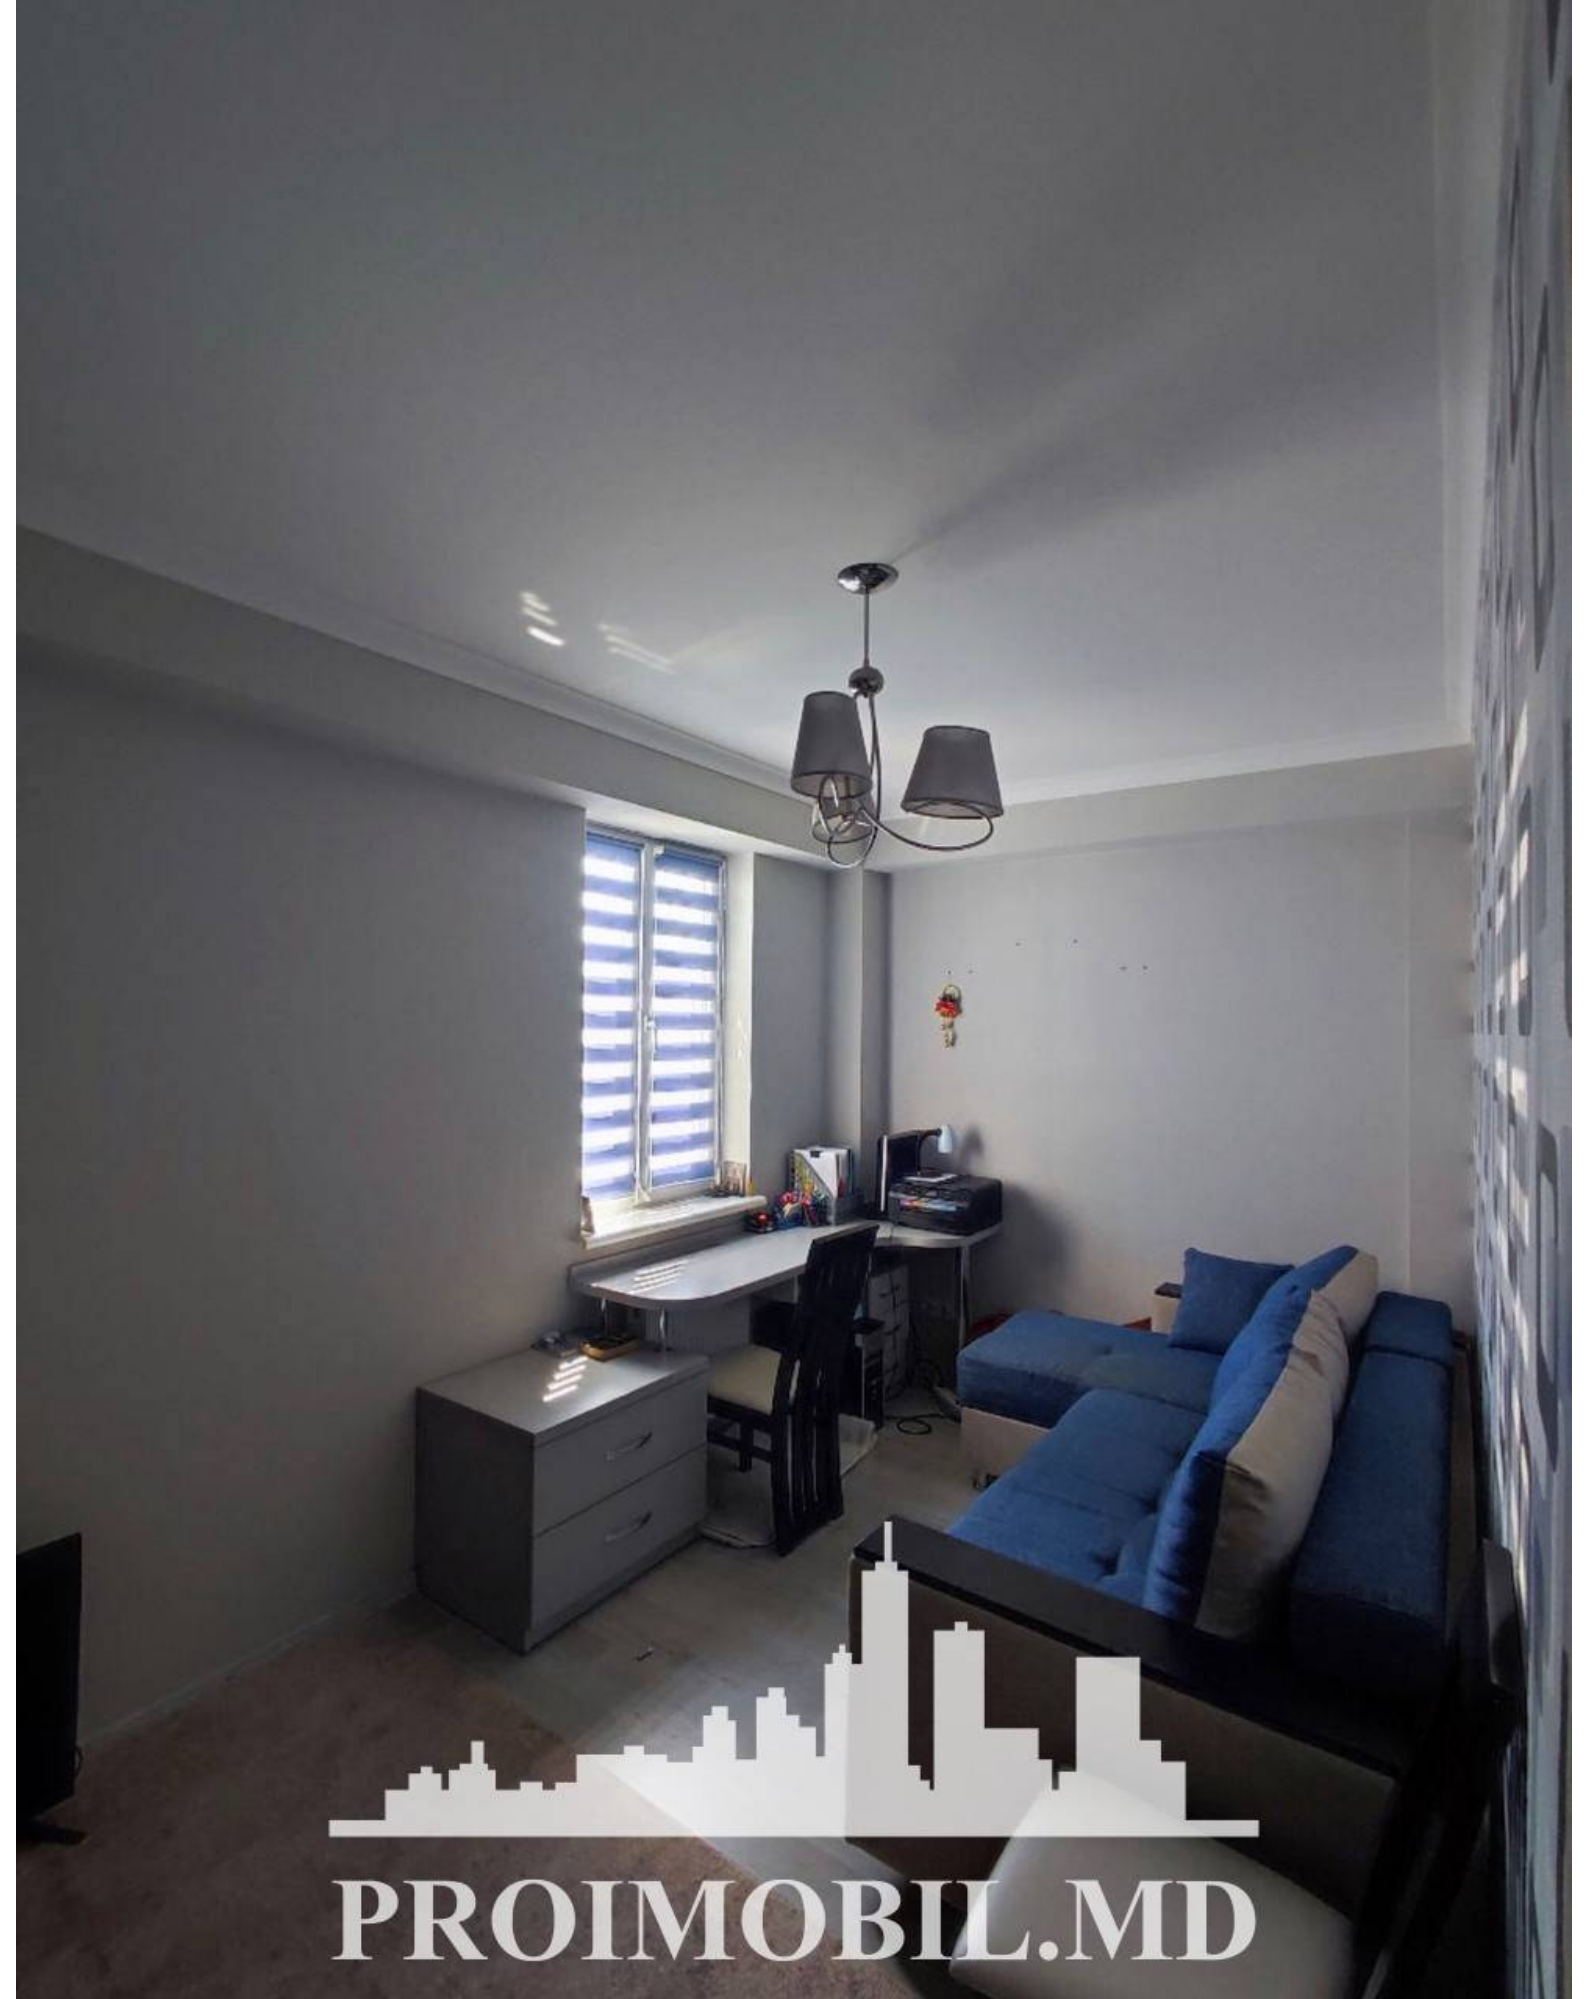

PROIMOBIL.MD