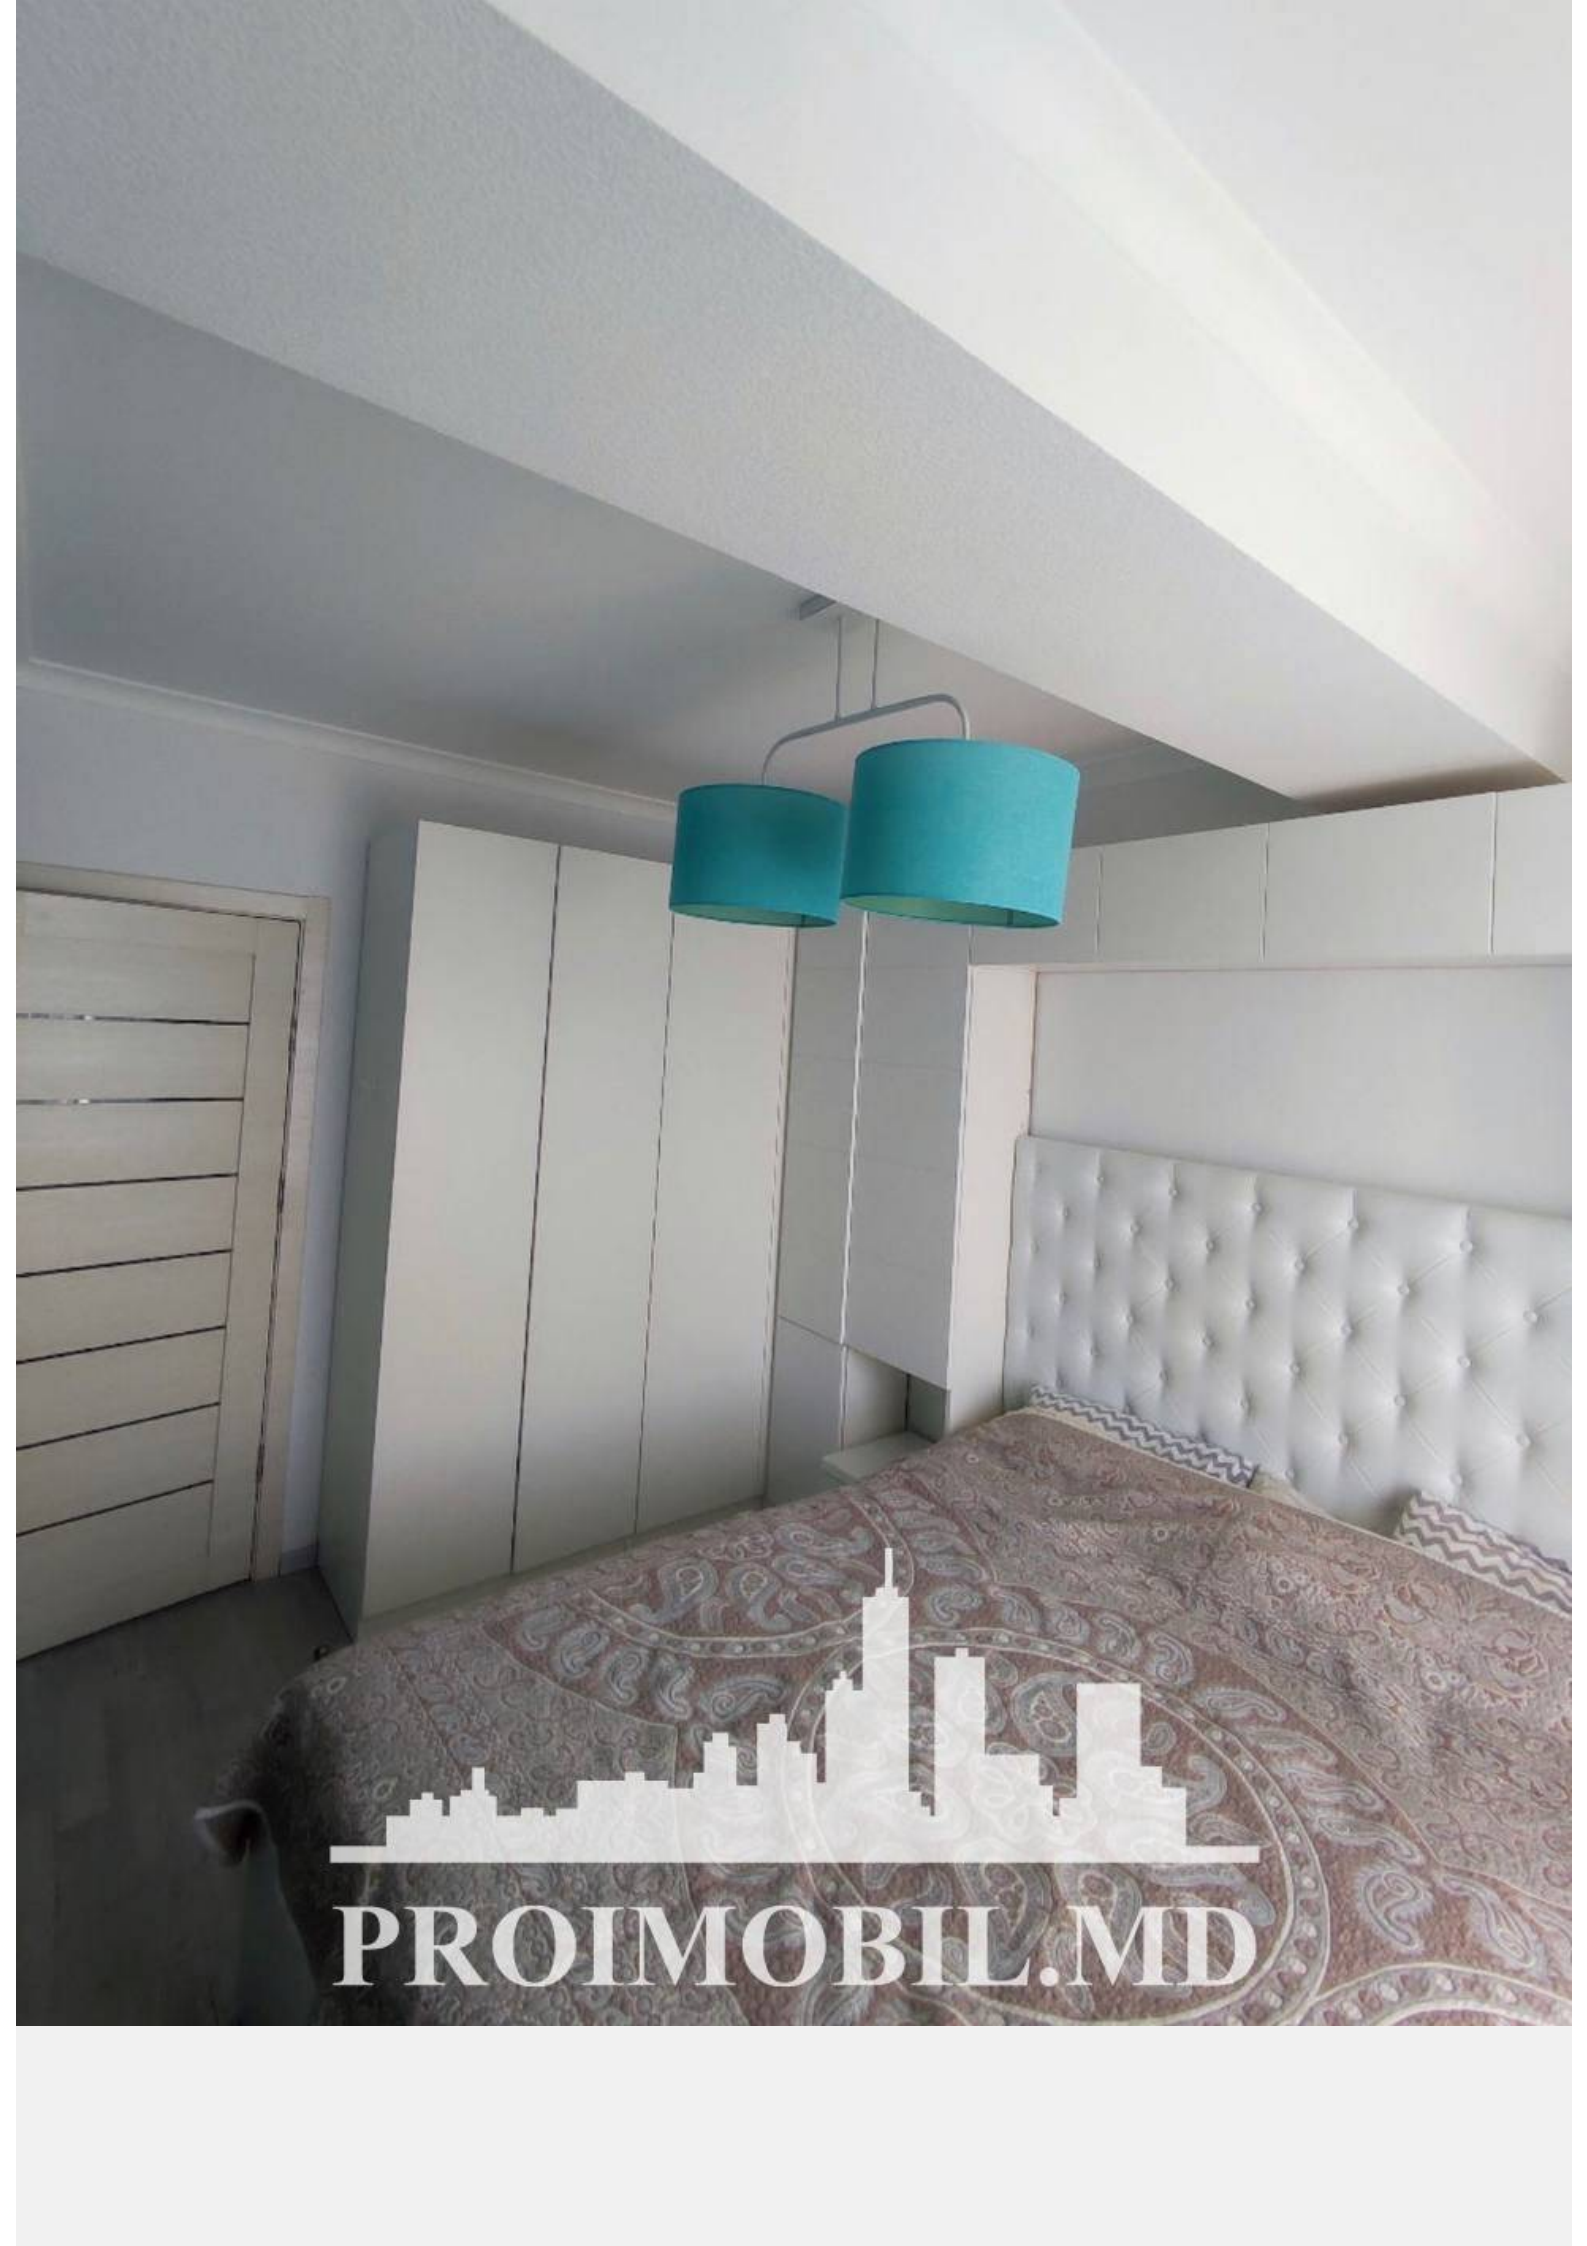

PROIMOBIL.MD