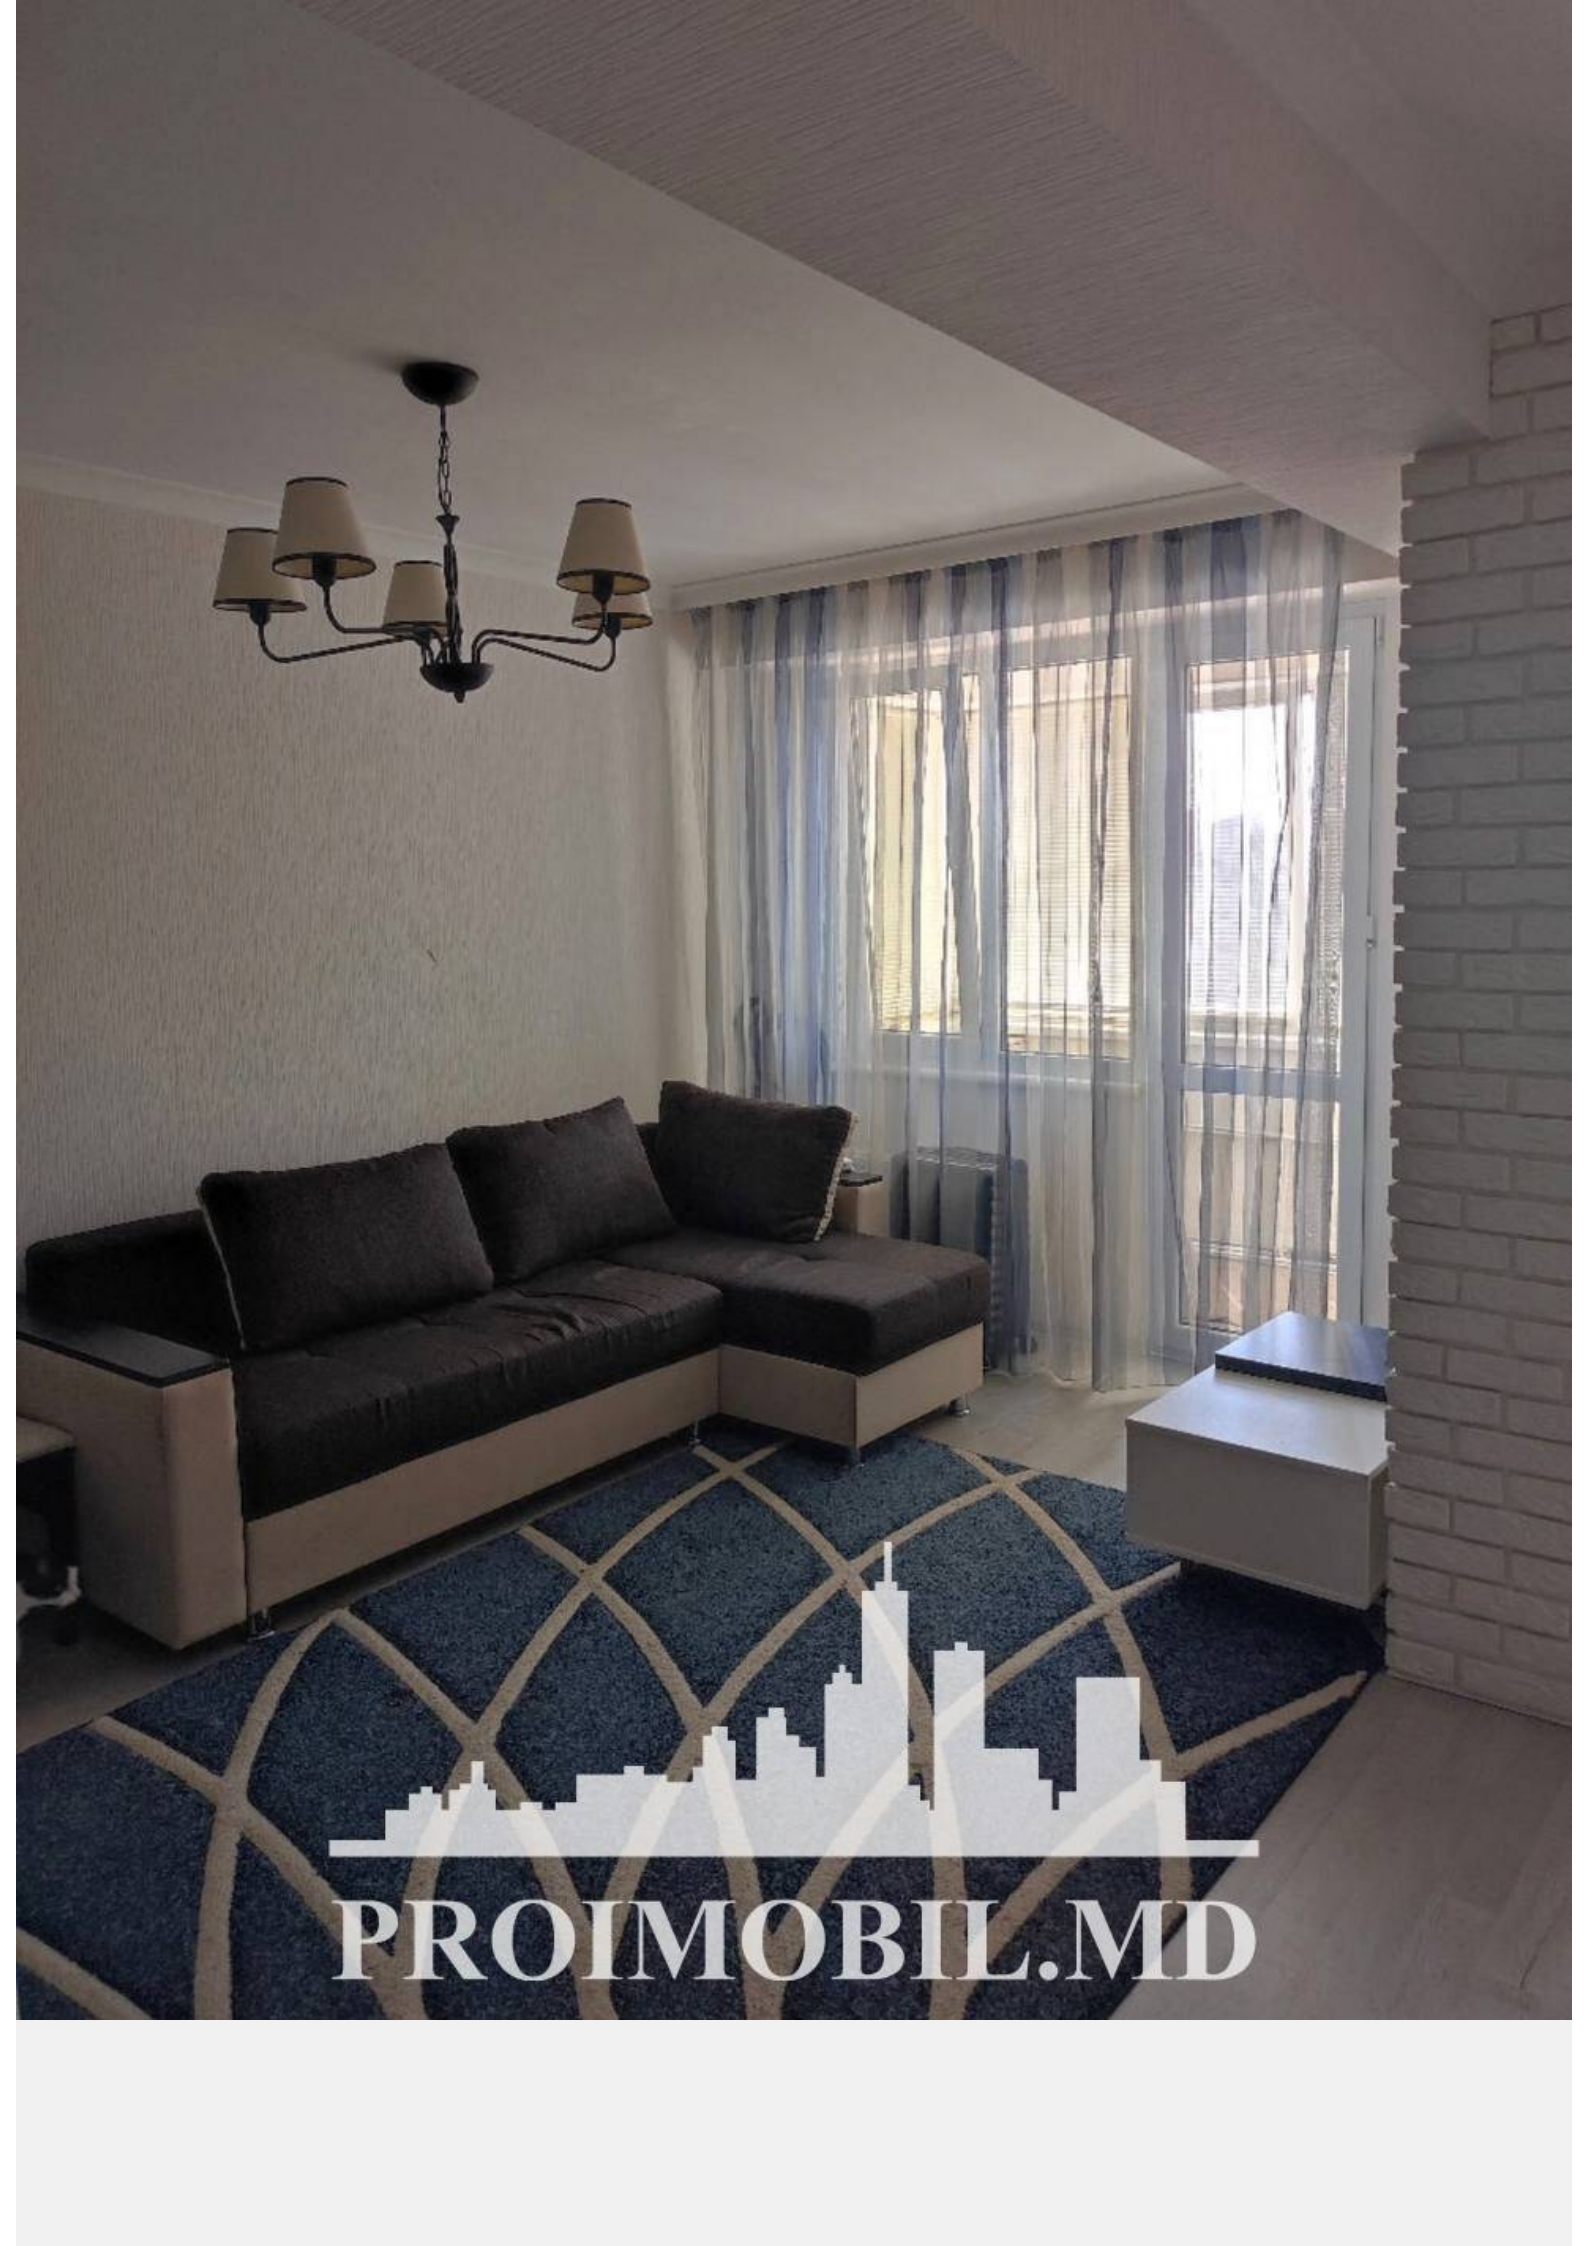

PROIMOBIL.MD