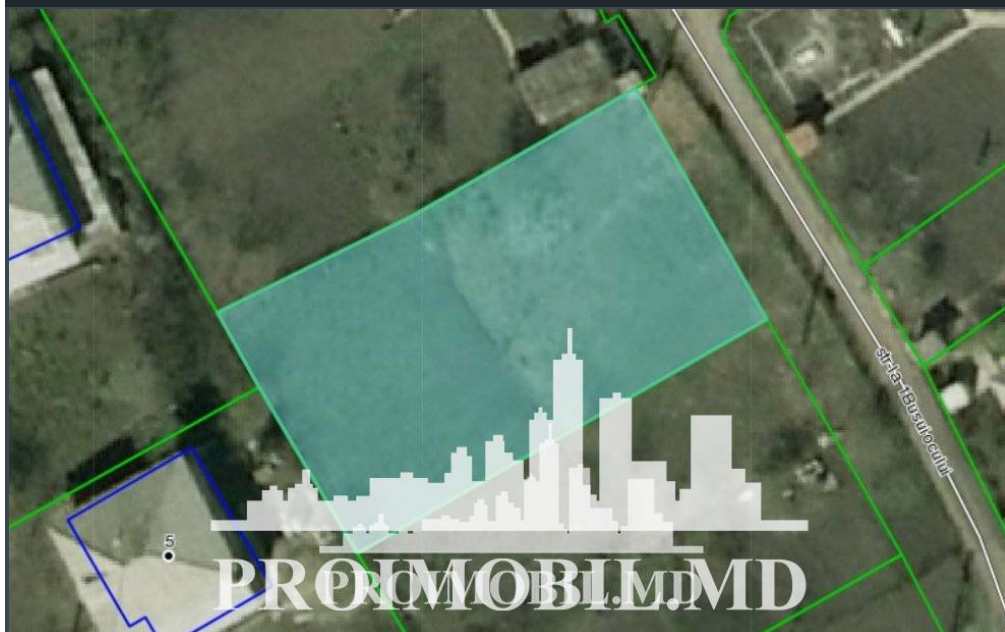

Suburbie, Codru - 69000€

Suprafața totală - 6 ar  
Tip - Pentru construcții

Spre vânzare se oferă teren pentru construcție, situat în or. Codru, str. Busuiocului. Suprafața totală de 6 ari. Perfect pentru construcția unei case, vile, duplex, etc.!