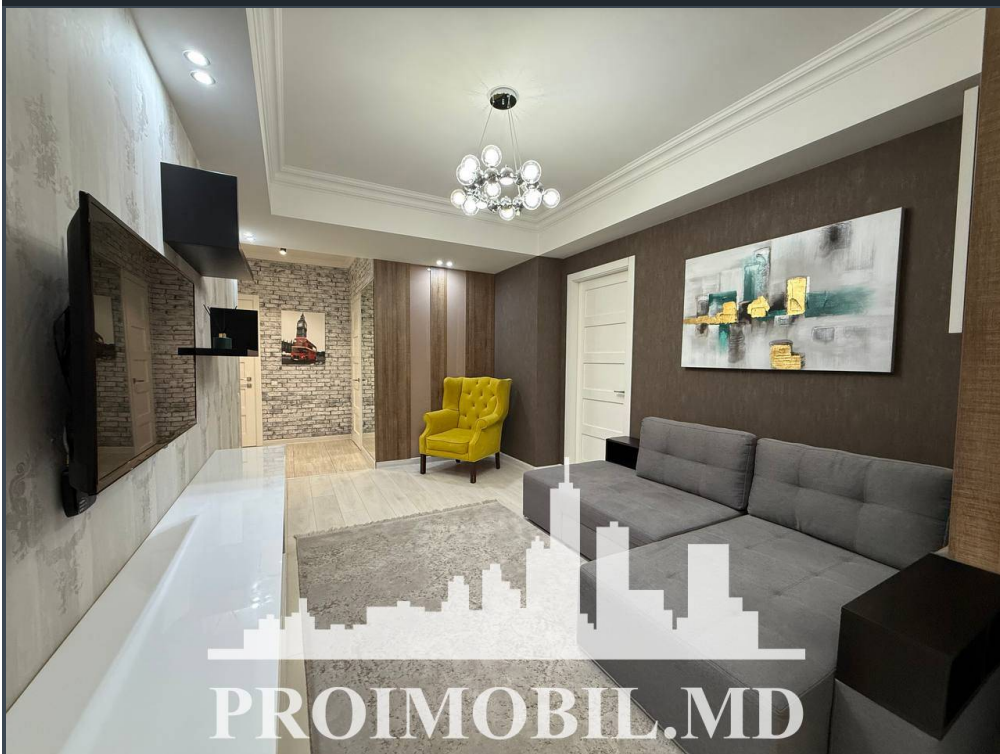

Chișinău, Râșcani - 650€

Suprafața totală - 60 m2
Tip ofertă - Chirie
Camere - 1
Starea - Reparație euro
Grup sanitar - 1
Tip construcție - Nouă
Etaj - 2
Etaje - 10
Dormitoare - 1
Înălțimea tavanului - 0.00
Planul clădirii - IND (individual)
Loc de parcare - Deschisă

Vă propunem spre chirie acest apartament cu **1 cameră și living, sect. Râșcani, str. Matei Basarab**, cu suprafața totală de **60 mp**.
Compartimentat în: 1 dormitor, living, bucătărie, bloc sanitar, antreu.