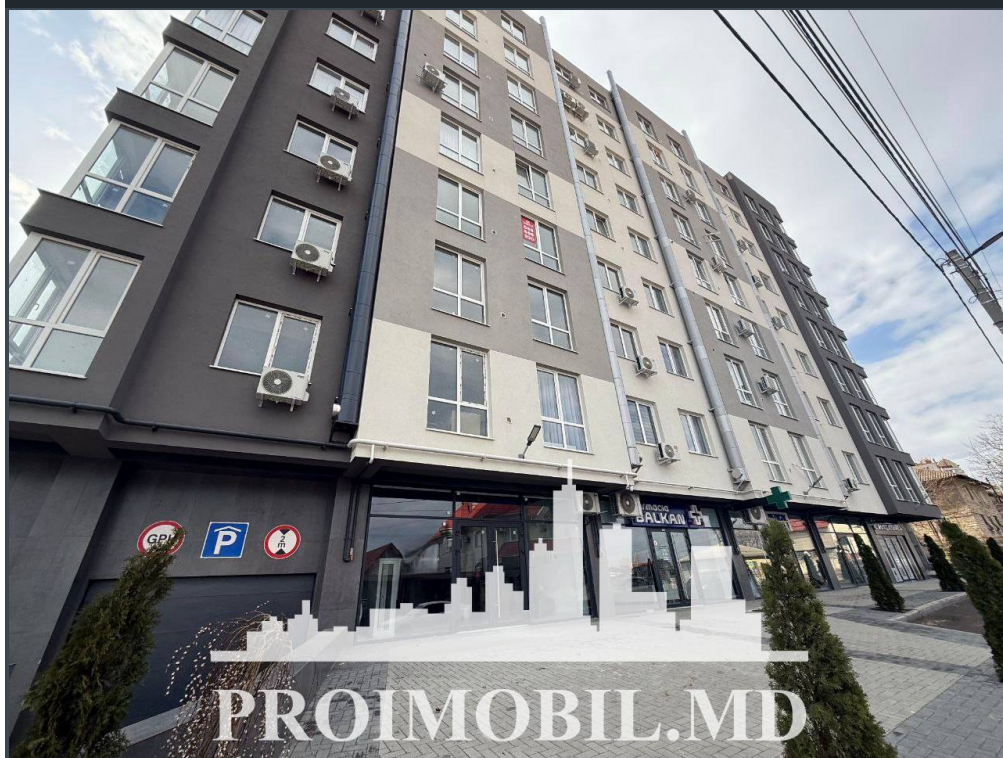

Chișinău, Buiucani - 1345€

Suprafața totală - 96 m²
Tip ofertă - Chirie
Camere - 1
Starea - Versiune albă
Tip construcție - Nouă
Tip - Oficii
Etaj - 1

Spre chirie spațiu comercial, **sect. Buiucani, str. Vissarion Belinschi**. Suprafața totală de **96 mp.**

Compartimentat în: spațiu open-space, oficiu, hol.

Potrivit pentru: magazin, show-room, salon de frumusețe, farmacie, etc!

- * Variantă albă
- * Geamuri termopan
- * Prima linie
- * Parcare deschisă

Este în imediată apropiere de: parc, grădiniță, școală, piață, cafenele, bancă, farmacii etc.

Acces facil la transportul public în orice direcție a orașului.

Zonă cu trafic intens pietonal și transport în orice direcție! (o.g.)

Pentru prezentare și alte detalii vizitați www.proimobil.md sau ne contactați!