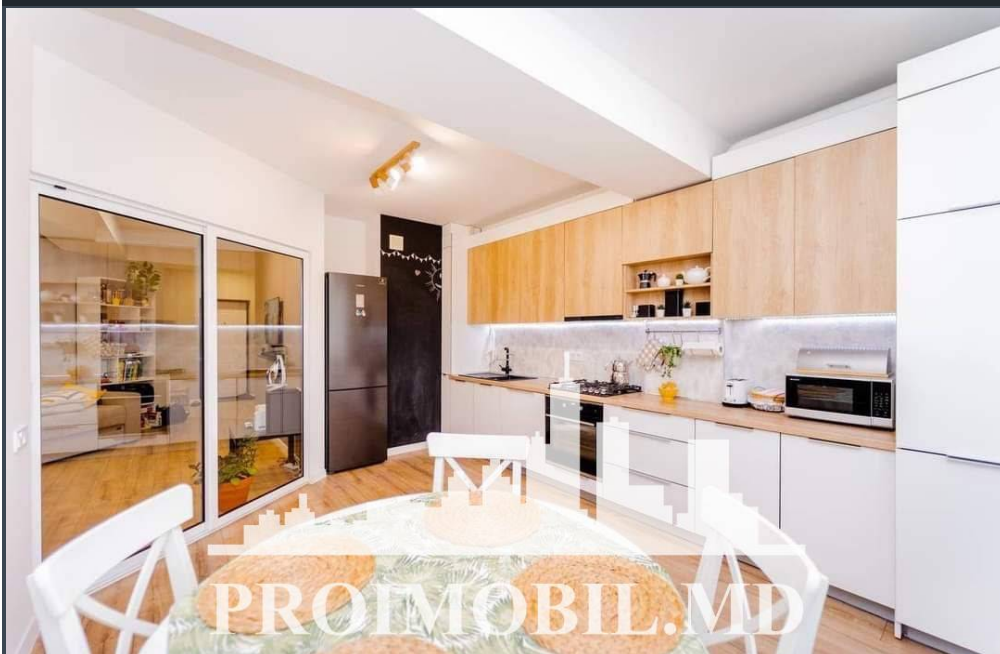

Chișinău, Buiucani - 600€

Suprafața totală - 60 m²
Tip ofertă - Chirie
Camere - 2
Starea - Reparație euro
Grup sanitar - 1
Tip construcție - Nouă
Etaj - 7
Etaje - 13
Dormitoare - 1
Înălțimea tavanului - 0.00
Planul clădirii - IND (individual)
Loc de parcare - Deschisă

Spre chirie se oferă apartament în bloc nou, **sect. Buiucani, str. Mușatinilor**. Suprafața totală de **60 mp**, etajul 7 din 13.
Compartimentat în: 1 dormitor, living, bucătărie, bloc sanitar, antreu.