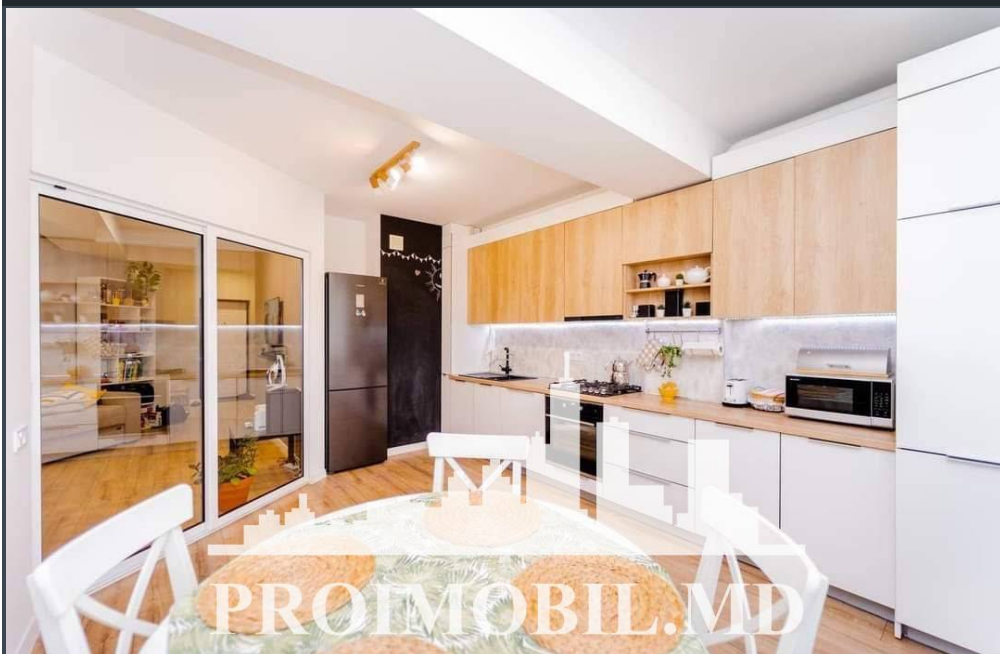

Chișinău, Buiucani - 600€

Suprafața totală - 60 m<sup>2</sup>  
Tip ofertă - Chirie  
Camere - 2  
Starea - Reparație euro  
Grup sanitar - 1  
Tip construcție - Nouă  
Etaj - 7  
Etaje - 13  
Dormitoare - 1  
Înălțimea tavanului - 0.00  
Planul clădirii - IND (individual)  
Loc de parcare - Deschisă

Spre chirie se oferă apartament în bloc nou, **sect. Buiucani, str. Mușatinilor**. Suprafața totală de **60 mp**, etajul 7 din 13.  
**Compartimentat în:** 1 dormitor, living, bucătărie, bloc sanitar, antreu.