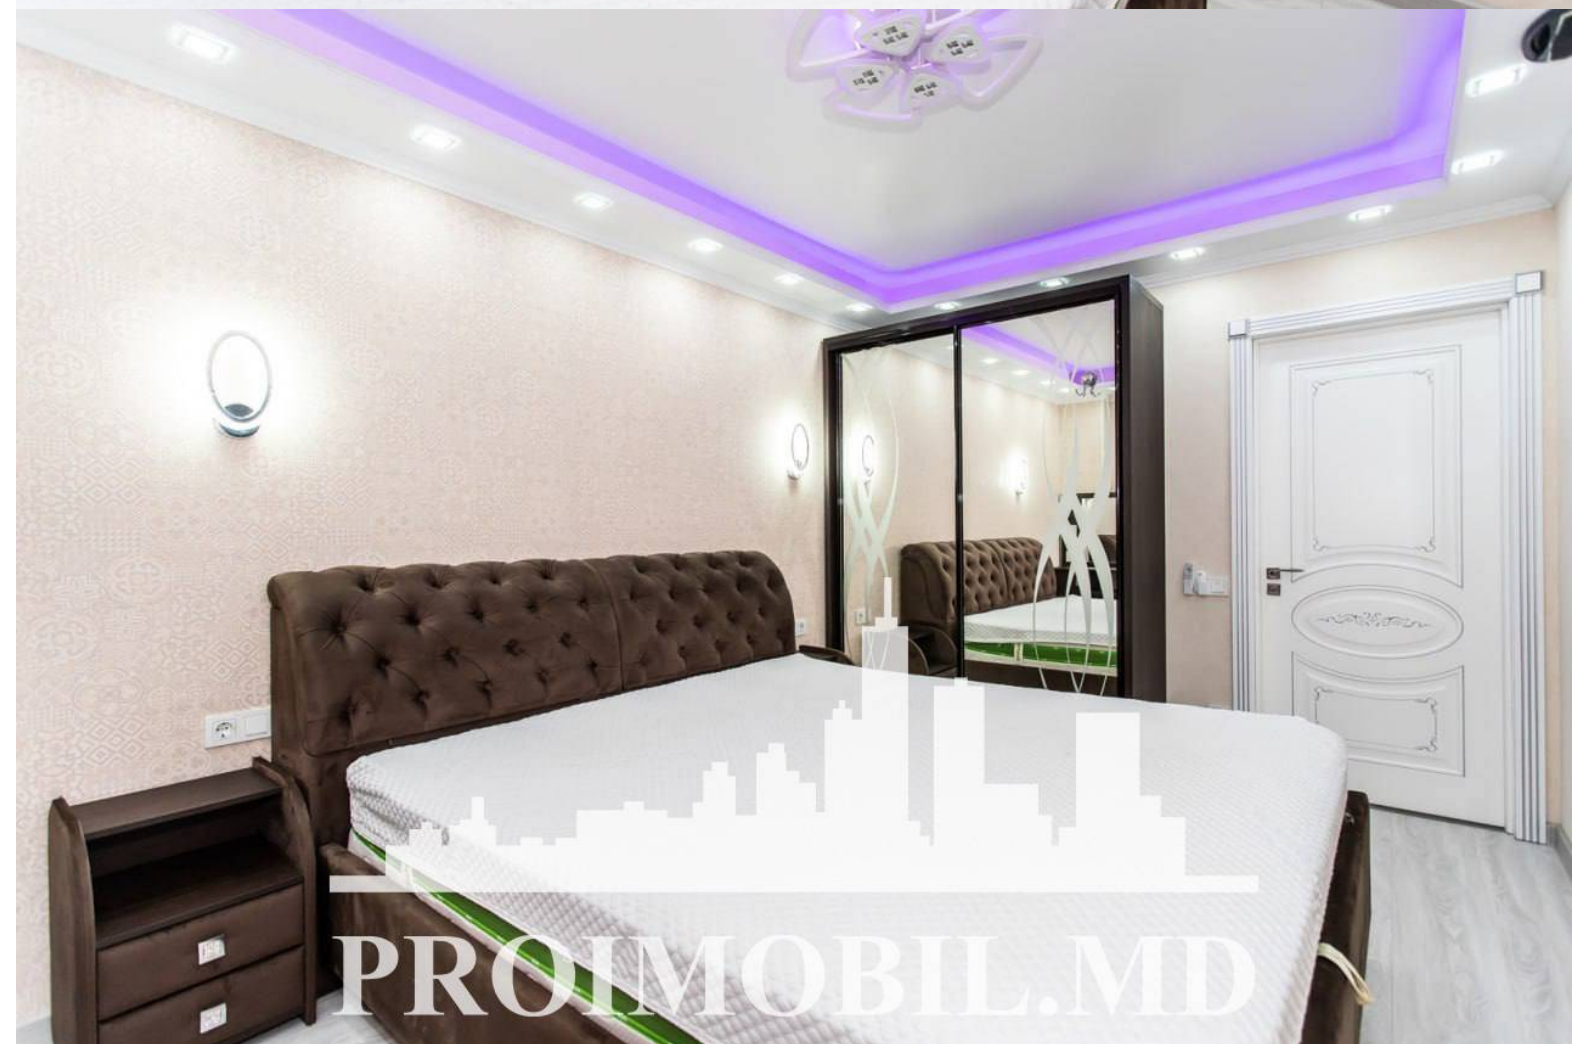

PROIMOBIL.MD