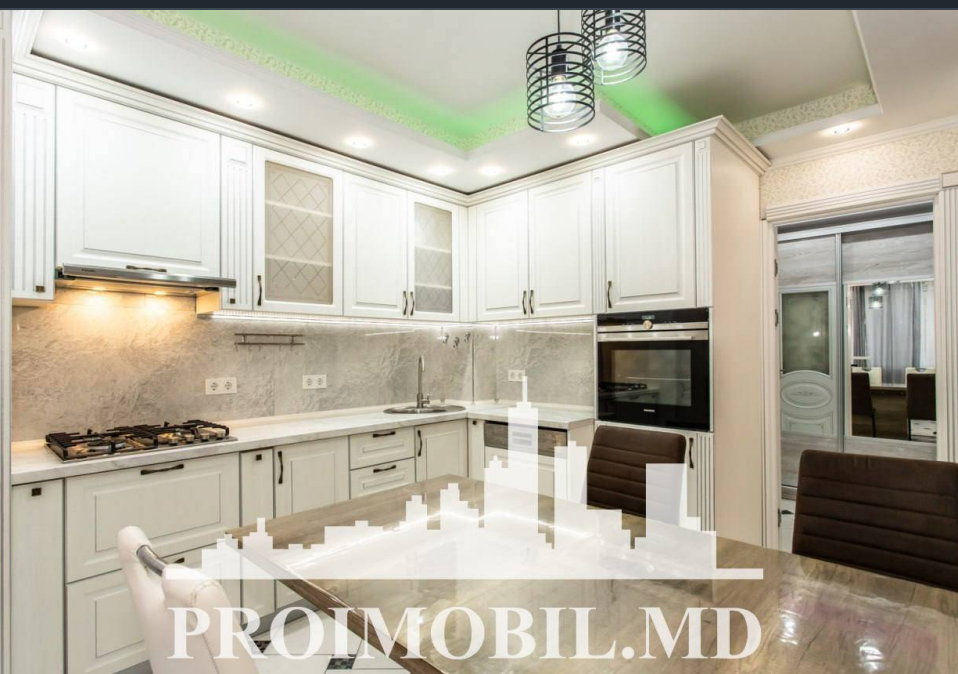

Chișinău, Poșta Veche - 500€

Suprafața totală - 65 m<sup>2</sup>  
Tip ofertă - Chirie  
Camere - 2  
Starea - Reparație euro  
Grup sanitar - 1  
Tip construcție - Nouă  
Etaj - 4  
Etaje - 10  
Balcon - 1  
Dormitoare - 2  
Planul clădirii - IND (individual)  
Loc de parcare - Deschisă