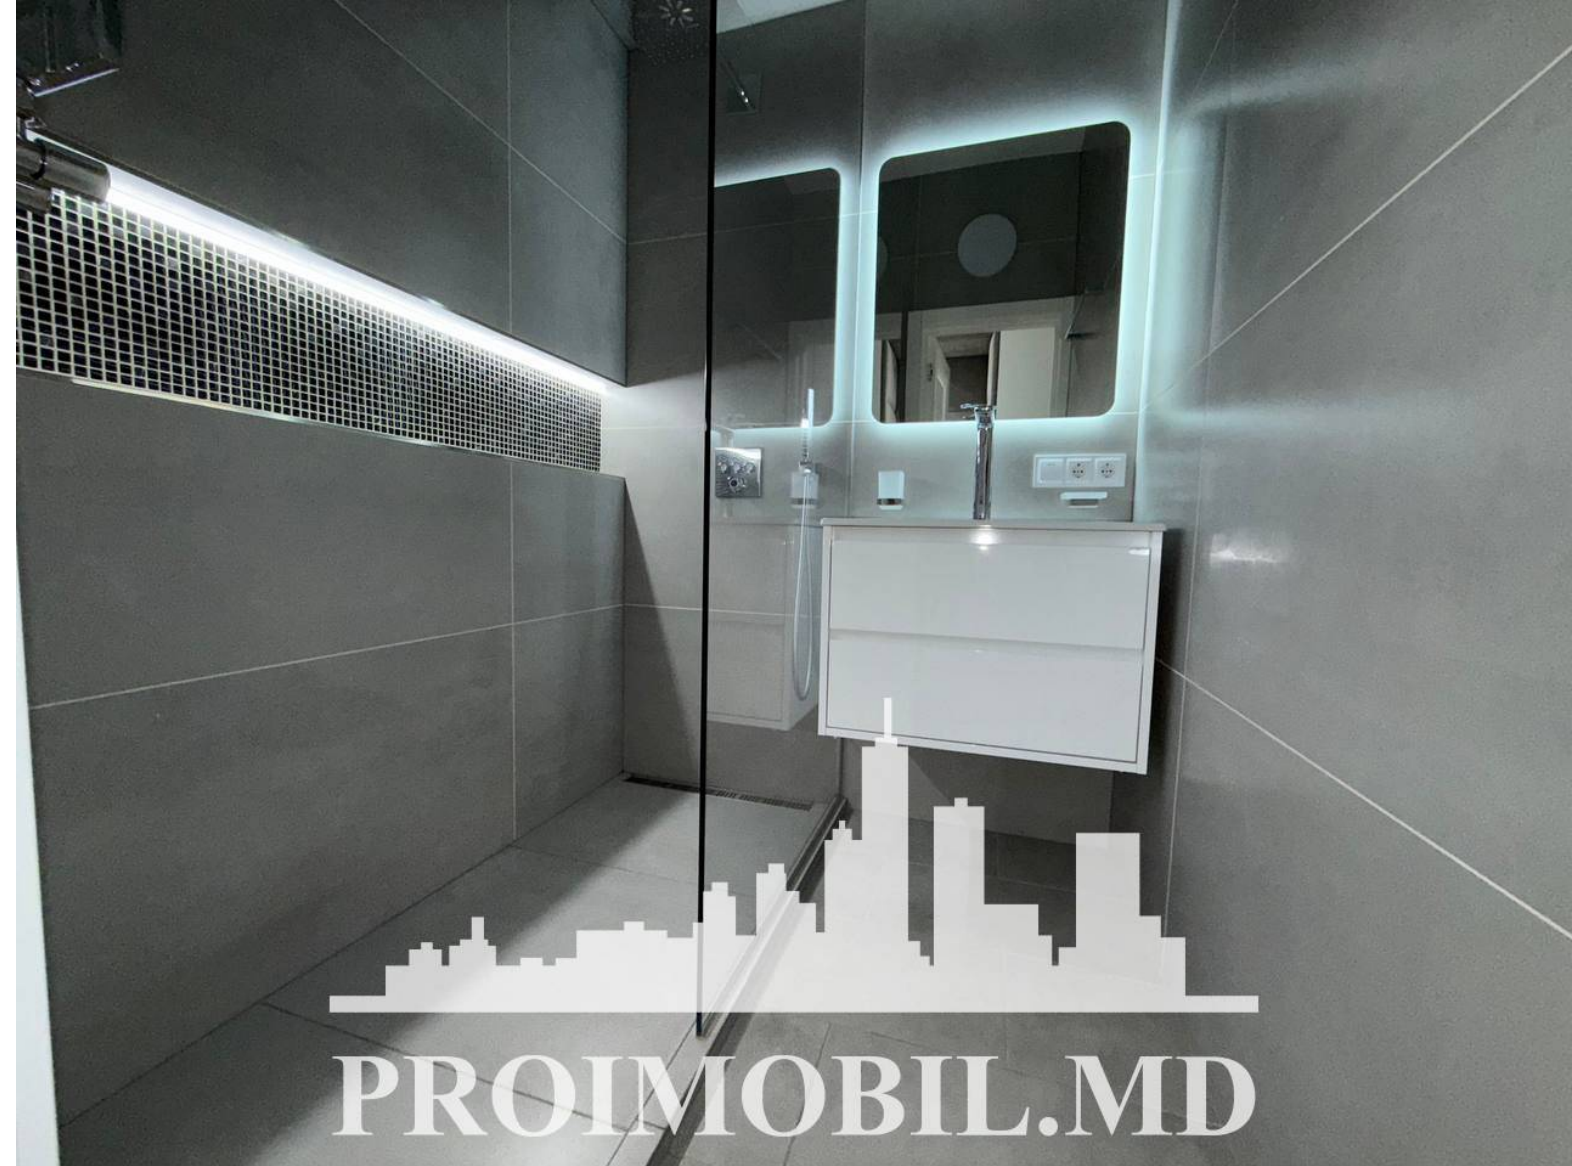

PROIMOBIL.MD