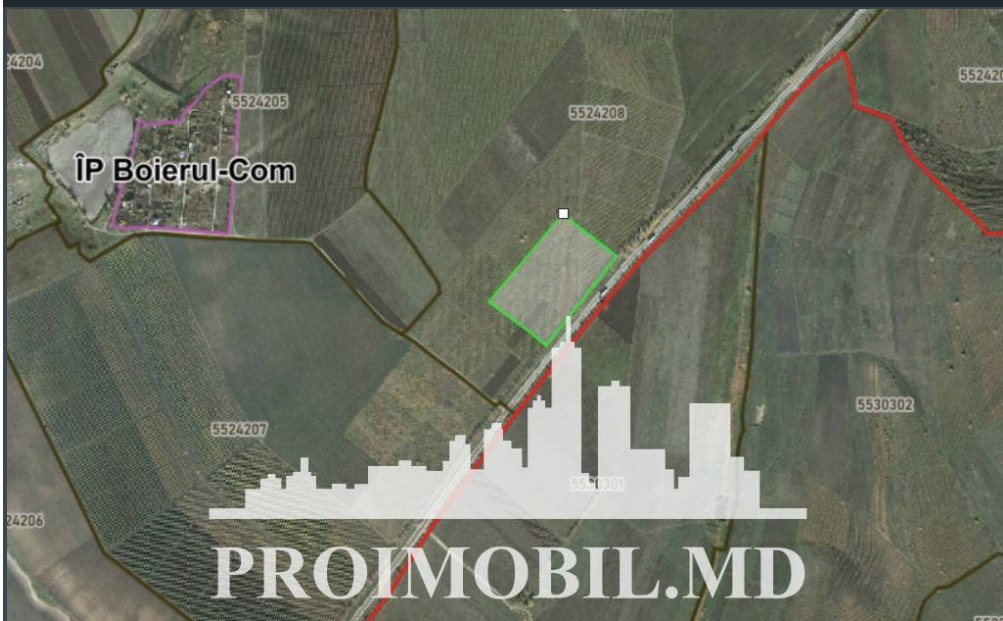

Suburbie, Ialoveni - 234000€

Suprafața totală - 213 ar
Tip - Agricole

Spre vânzare se oferă o terasă agricolă în **r. Ialoveni, șos. Balcani**. Suprafața totală de **213 ari**.

- * Acces facil la transportul public;
- * Zonă ecologică;
- * Drum asfaltat;
- * Toate comunicațiile. (M.C.)

- Traseu pavat
- Situat în afara localității

Pentru prezentare și alte detalii vizitați www.proimobil.md sau ne contactați!

PROIMOBIL.MD

PROIMOBIL.MD