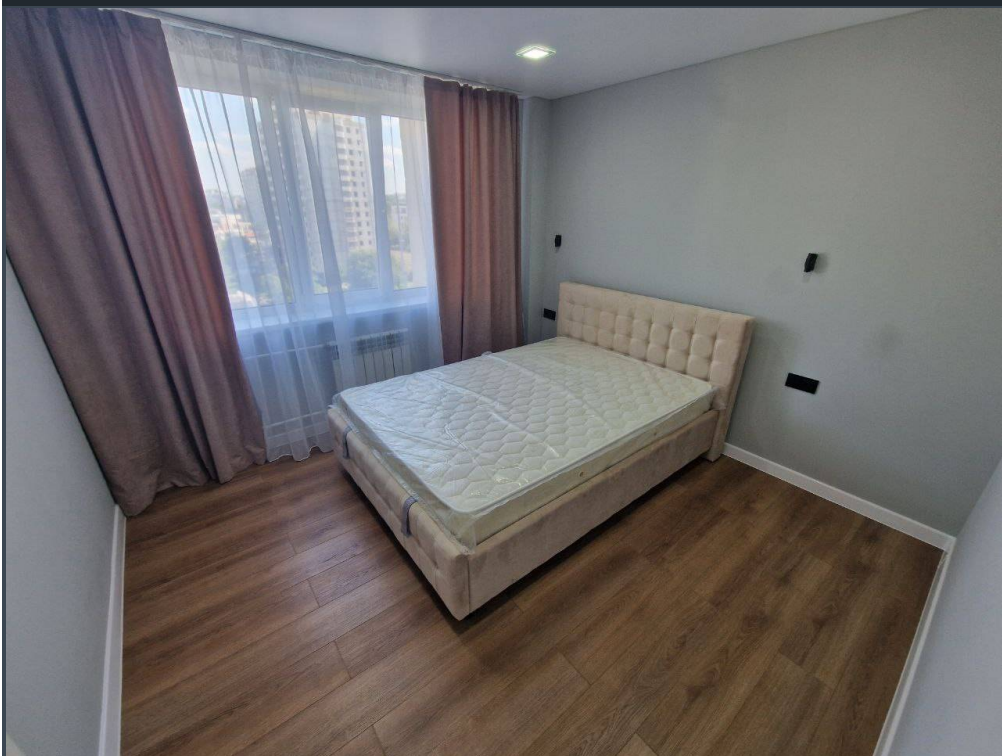

Chișinău, Centru - 62900€

Suprafața totală - 43 m2
Tip ofertă - Vânzare
Camere - 2
Starea - Reparație euro
Grup sanitar - 2
Tip construcție - Veche
Etaj - 10
Etaje - 12
Dormitoare - 2
Planul clădirii - IND (individual)
Loc de parcare - Deschisă

Vă propunem spre vânzare acest apartament cu **2 camere, sect. Centru, str. Albișoara**, cu suprafața totală de **43 mp.**

Compartimentat în: 2 dormitoare, bucatărie, 2 blocuri sanitare, antreu.

Dotări și finisaje: