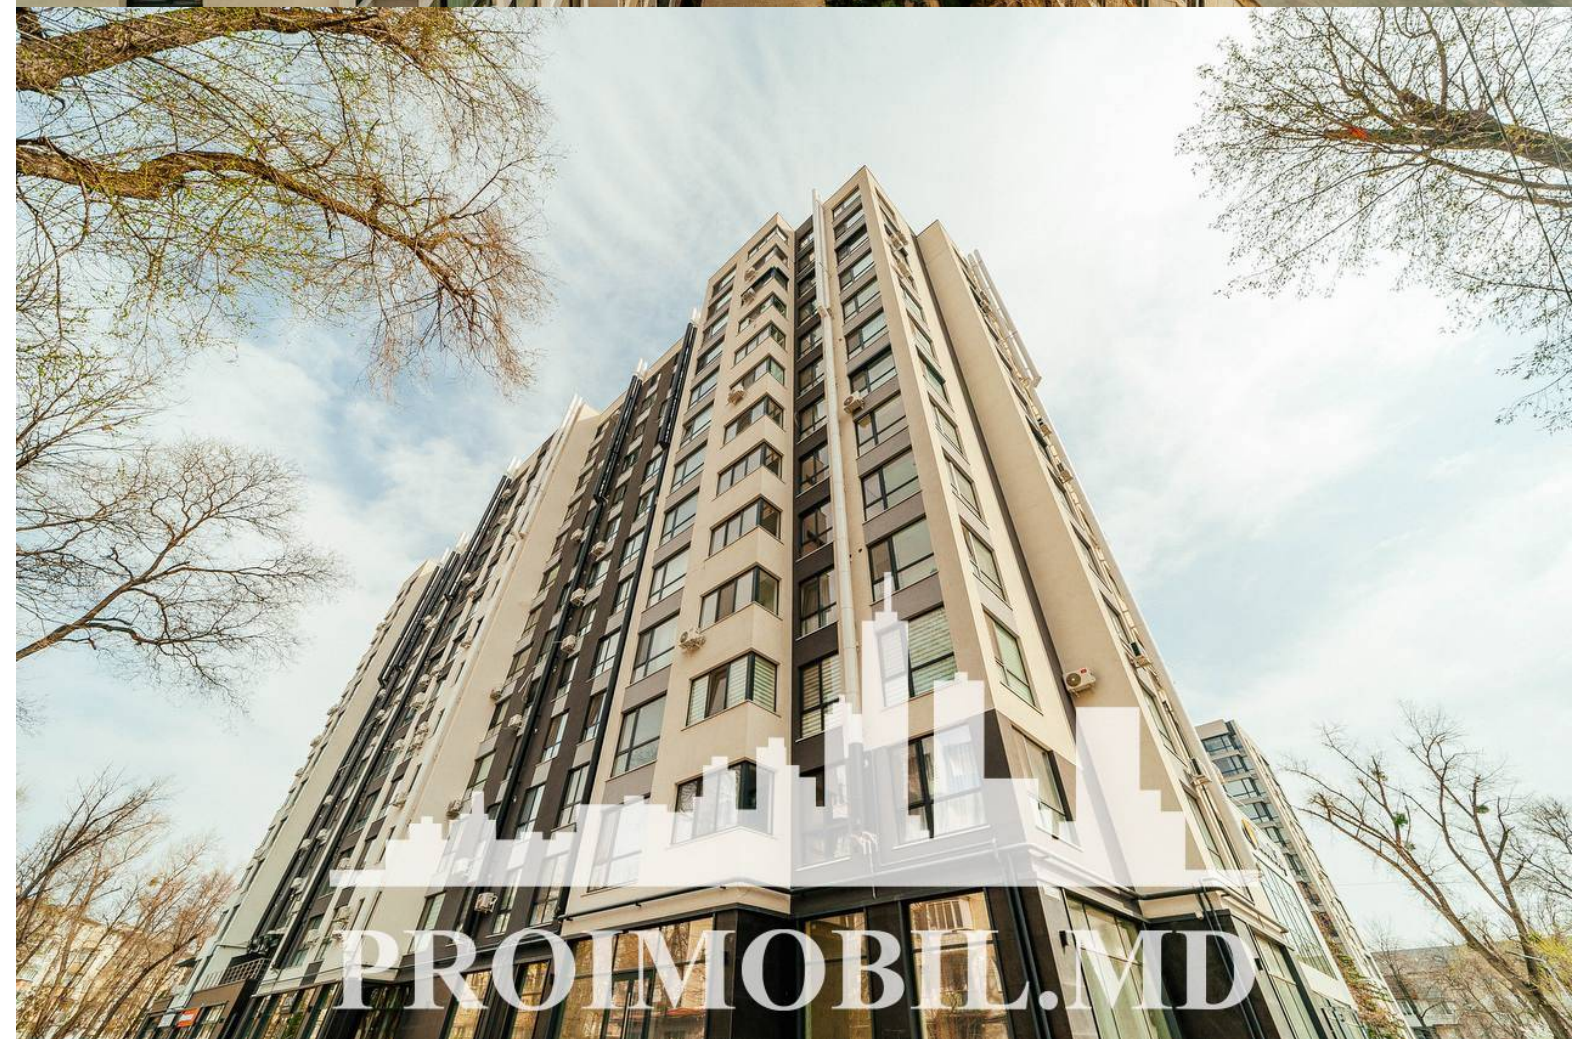

PROIMOBIL.MD