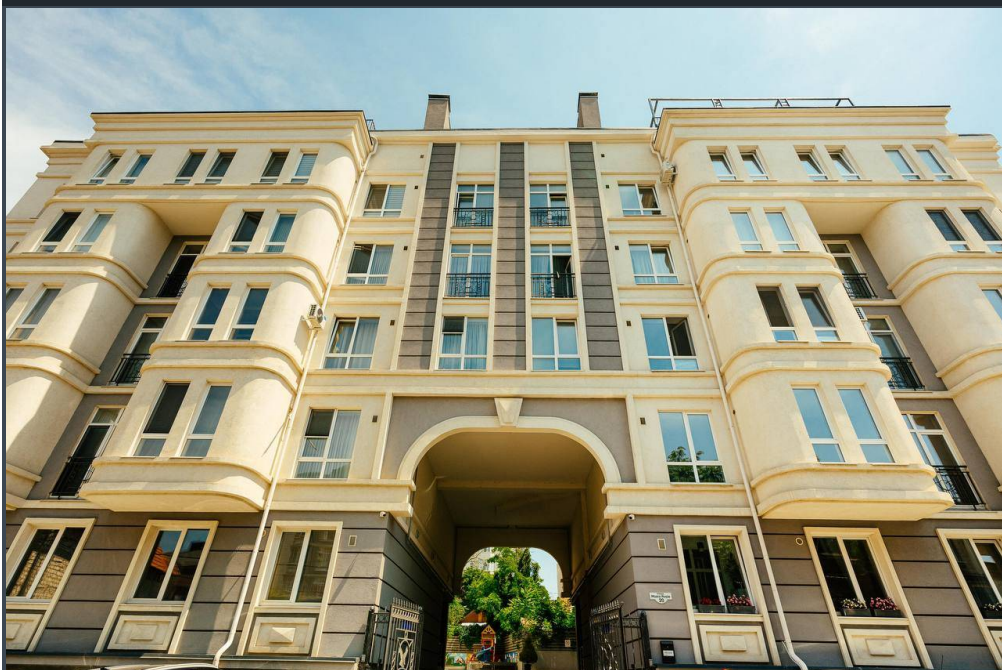

Chișinău, Centru - 1000€

Suprafața totală - 81 m²
Tip ofertă - Chirie
Camere - 3
Starea - Reparație euro
Grup sanitar - 1
Tip construcție - Nouă
Etaj - 3
Etaje - 6
Balcon - 1
Dormitoare - 2
Înălțimea tavanului - 0.00
Planul clădirii - IND (individual)
Loc de parcare - Deschisă

Spre chirie se oferă apartament în bloc nou, **sect. Centru, str. Moara Roșie**. Suprafața totală de **81 mp**, etajul 3 din 6.
Compartimentat în: 2 dormitoare, living, bucătărie, bloc sanitar, balcon, antreu.