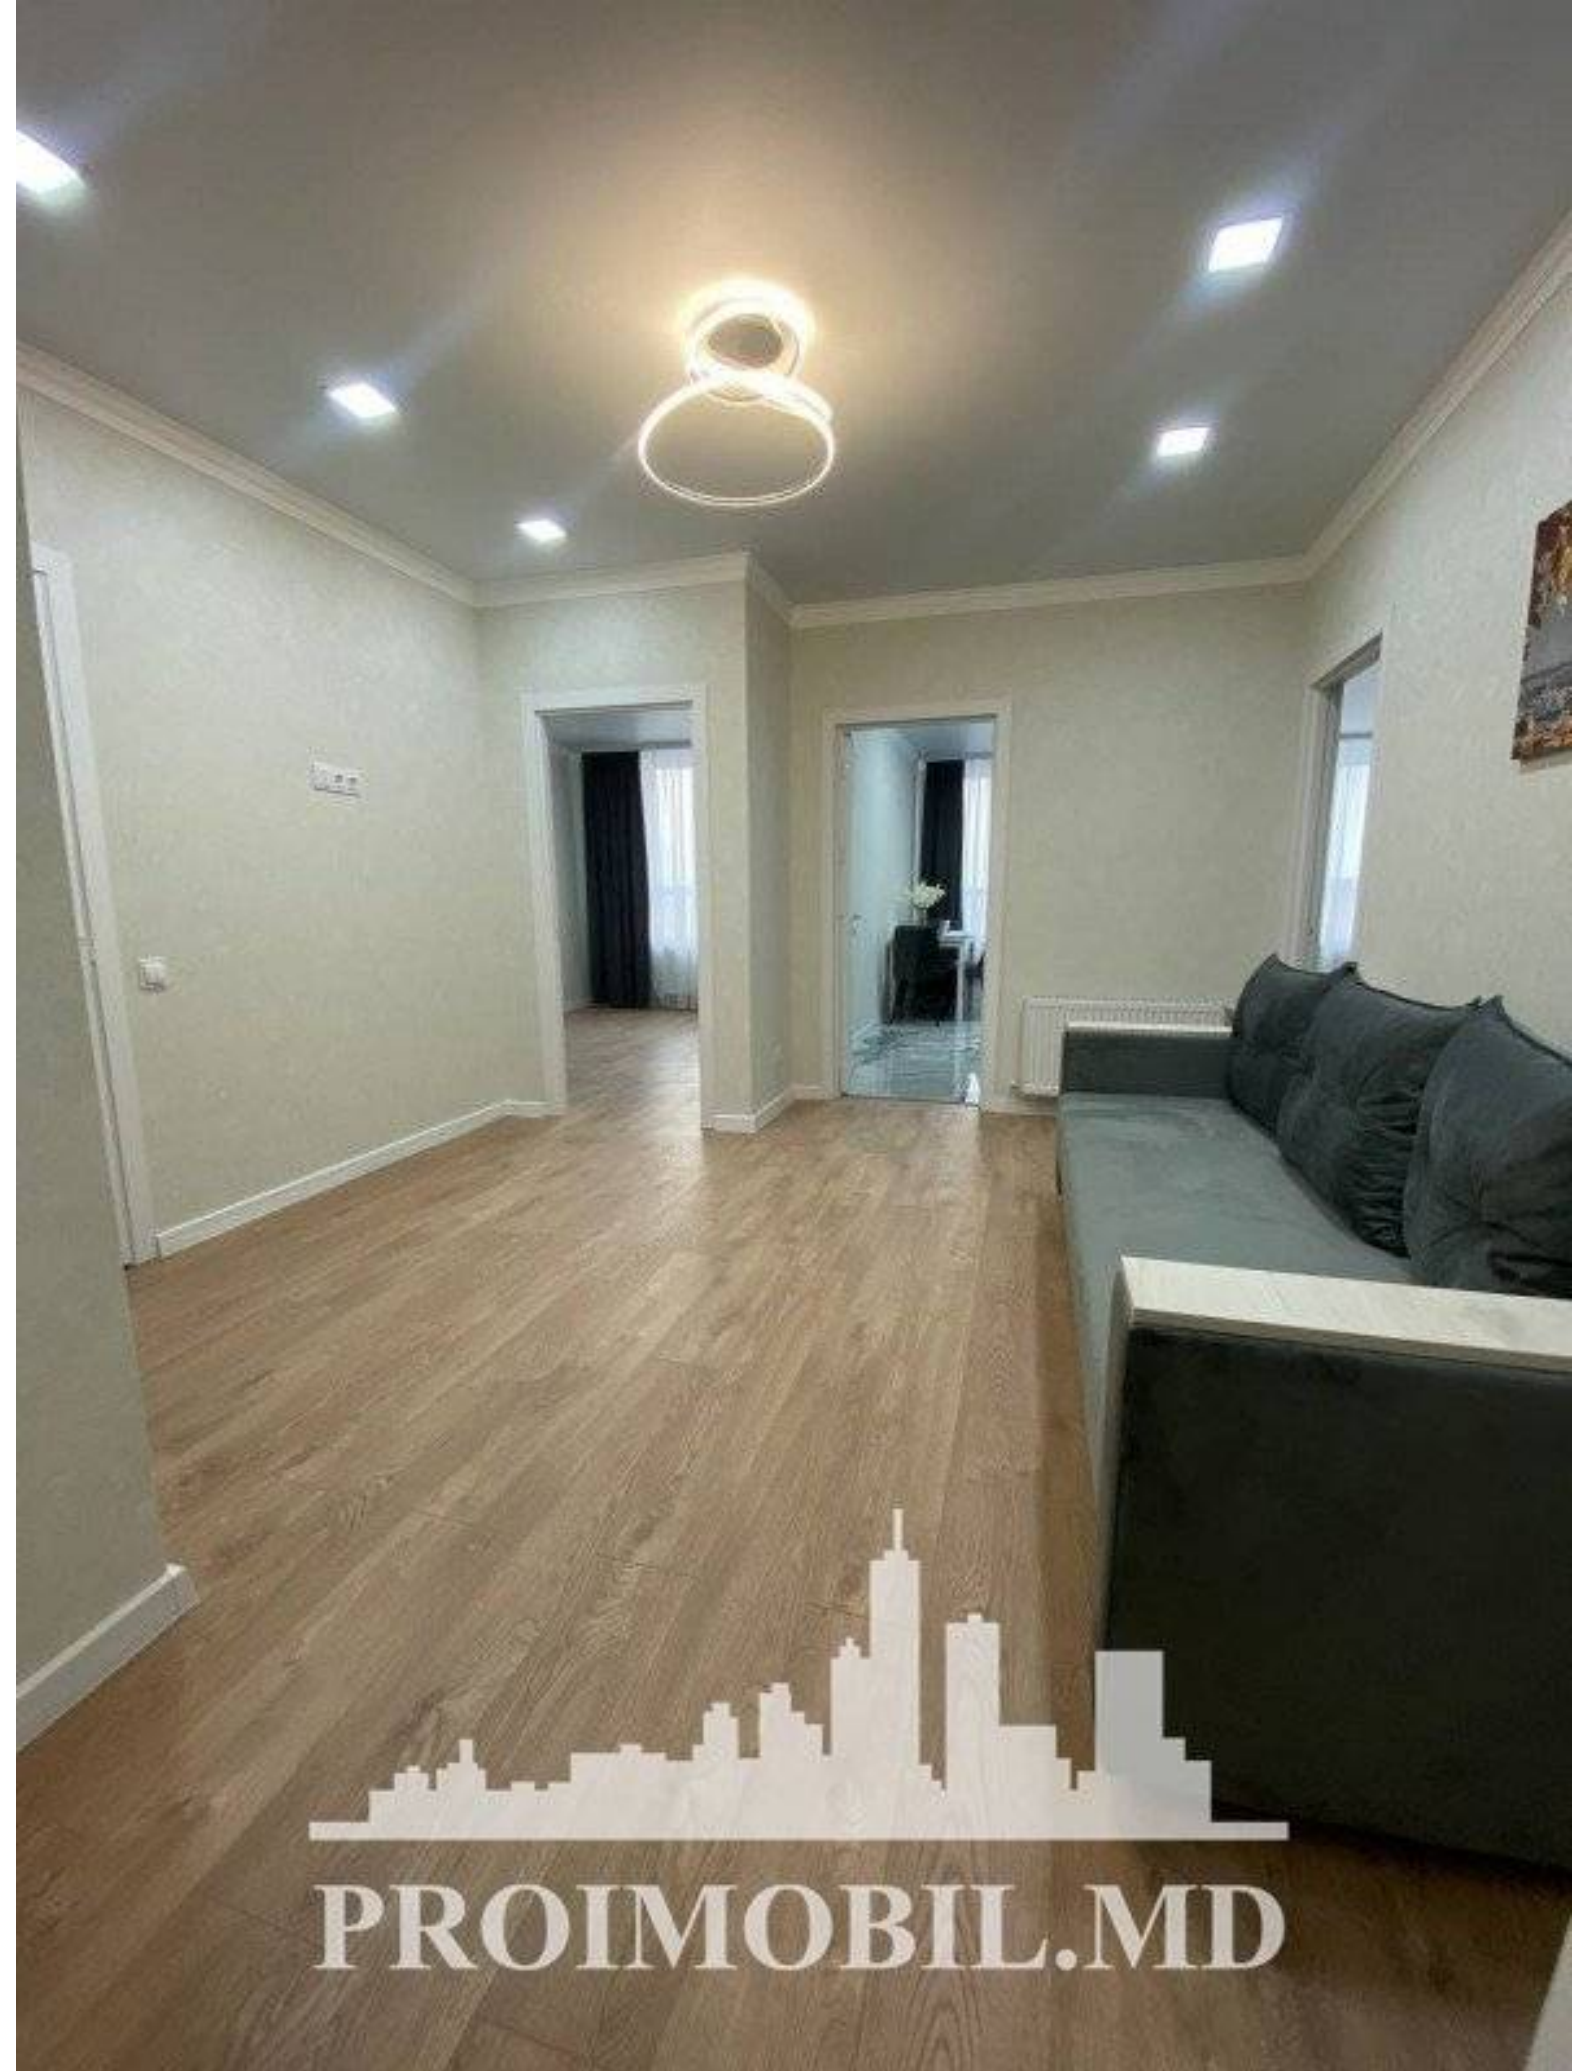

PROIMOBIL.MD