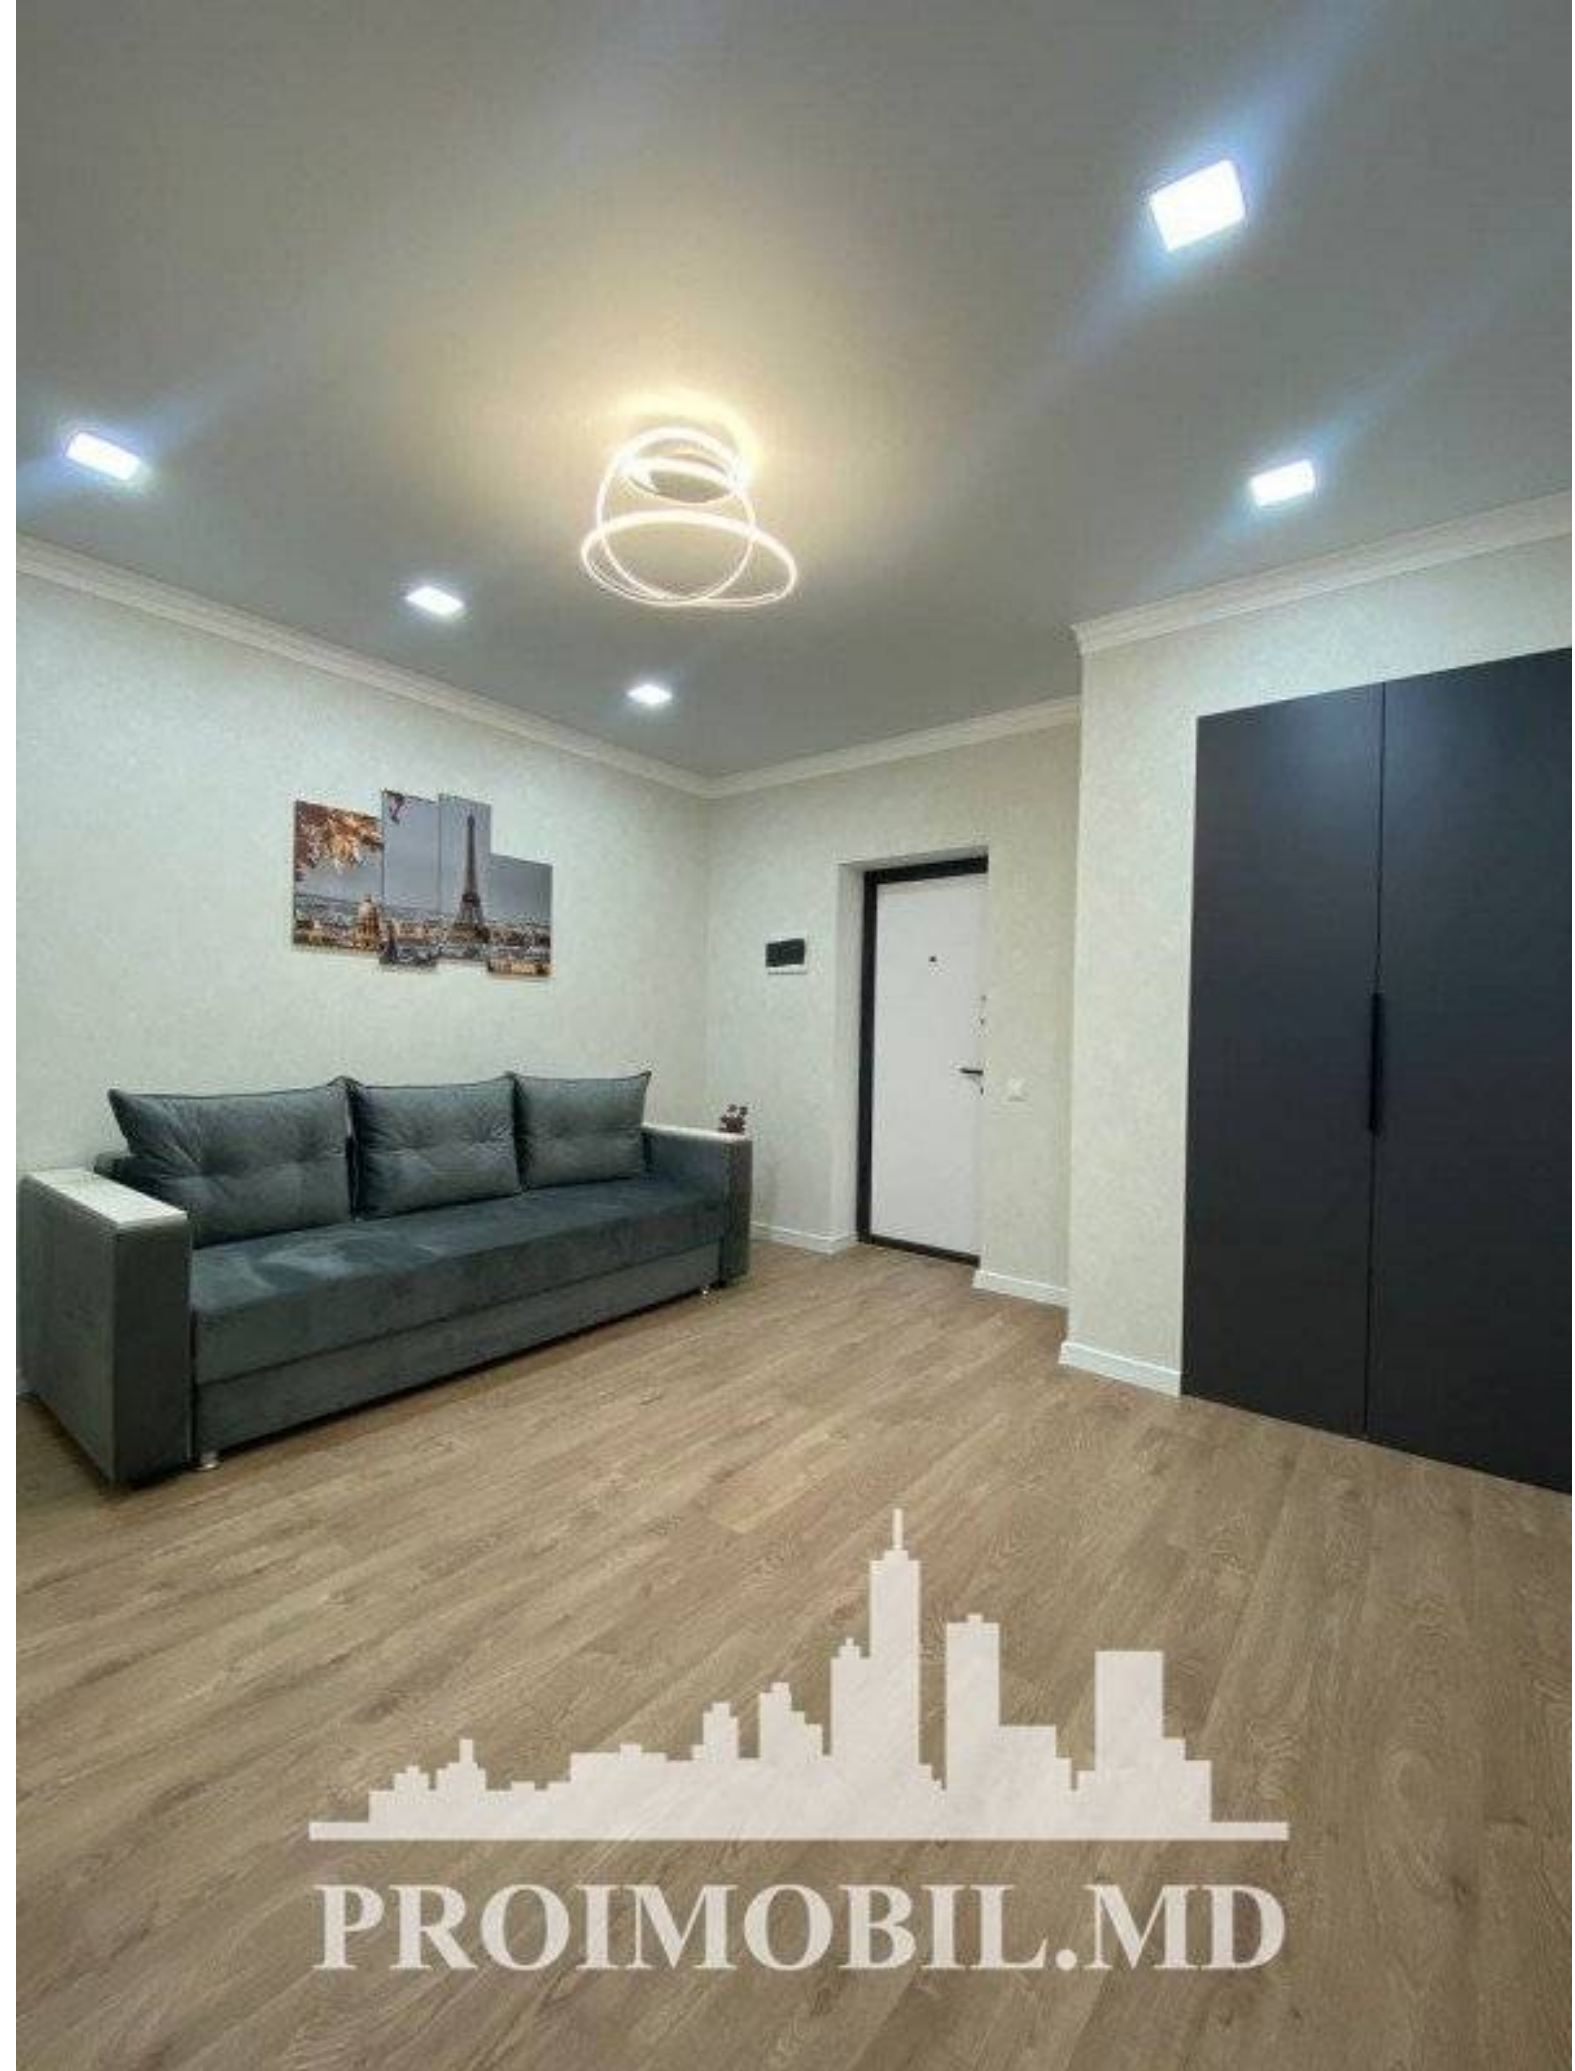

PROIMOBIL.MD