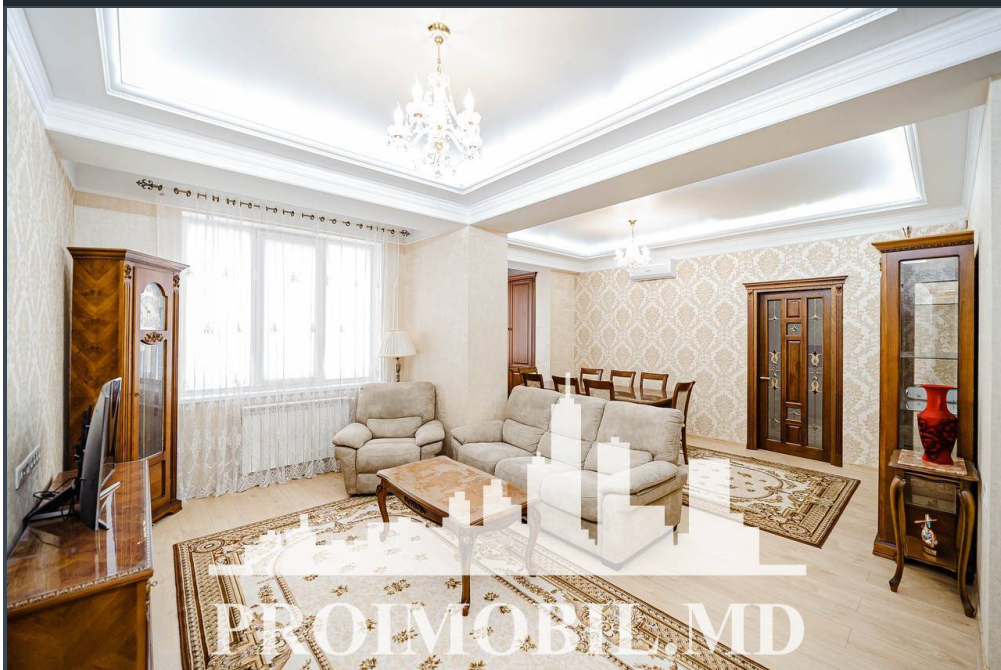

Chișinău, Centru - 999€

Suprafața totală - 75 m²
Tip ofertă - Chirie
Camere - 2
Starea - Reparație euro
Grup sanitar - 1
Tip construcție - Nouă
Etaj - 6
Etaje - 12
Balcon - 1
Dormitoare - 2
Planul clădirii - IND (individual)
Loc de parcare - Deschisă

Spre chirie se oferă apartament în **sect. Centru, str. Lev Tolstoi.**

Suprafața totală de **75 mp, etajul 6 din 12.**

Compartmentat în: 2 dormitoare, bucătărie, 1 bloc sanitar, balcon, antreu.

Dotări și finisaje: