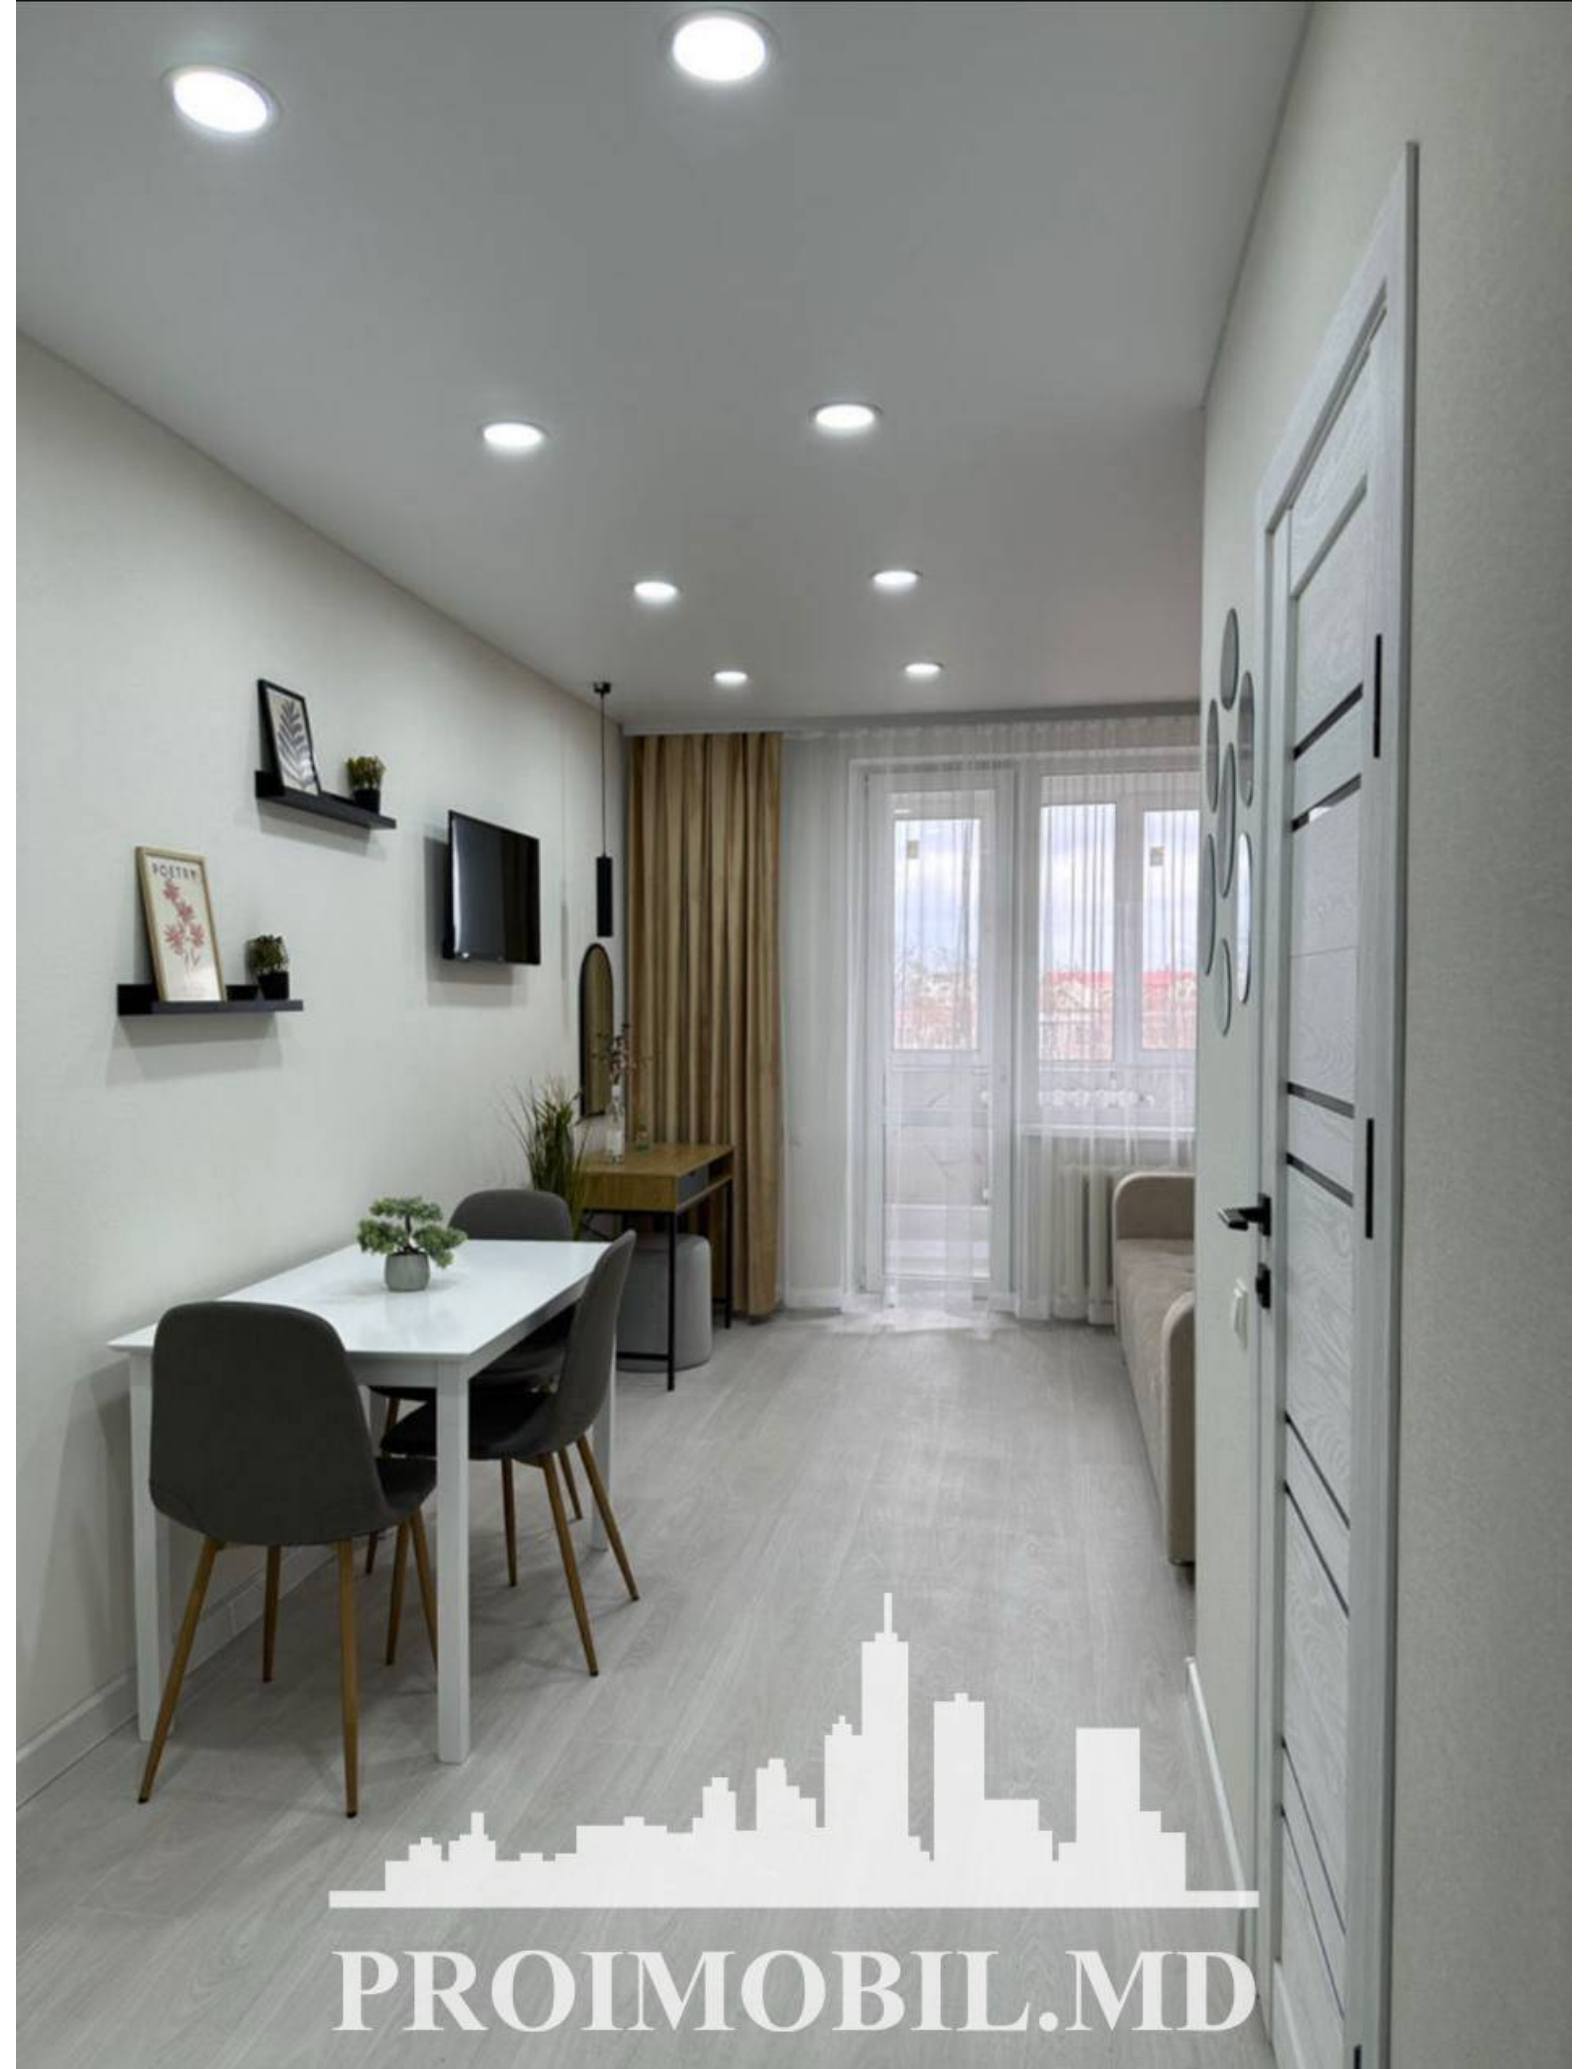

PROIMOBIL.MD