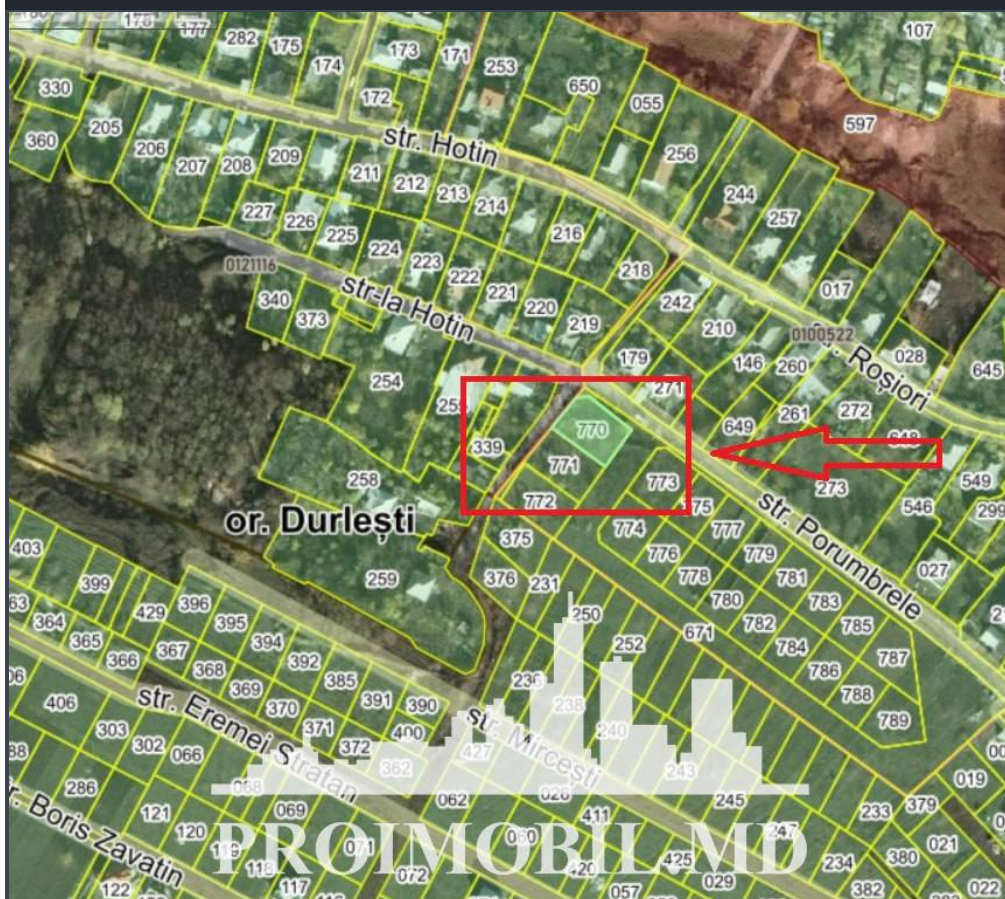

Chișinău, Buiucani - 200000€

Suprafața totală - 14 ar
Tip - Pentru construcții

- Traseu pavat
- Situat în localitate

Spre vânzare se oferă **teren privatizat pentru construcții**, situat în sect. **Buiucani, str. Porumbrele**. Suprafața totală **14 ari**.

- * Comunicațiile toate lângă teren
- * Drum asfaltat iluminat până la teren
- * Deschidere la drum din 3 părți a terenului 45*33*45 metri
- * Posibil de construit 4 case sau duplex, townhouse, etc

Zonă cu infrastructură dezvoltată și acces la transport public în orice direcție! În apropiere de: magazin, stație de transport, farmacie, bancă, spital, școală, etc. (d.r.)