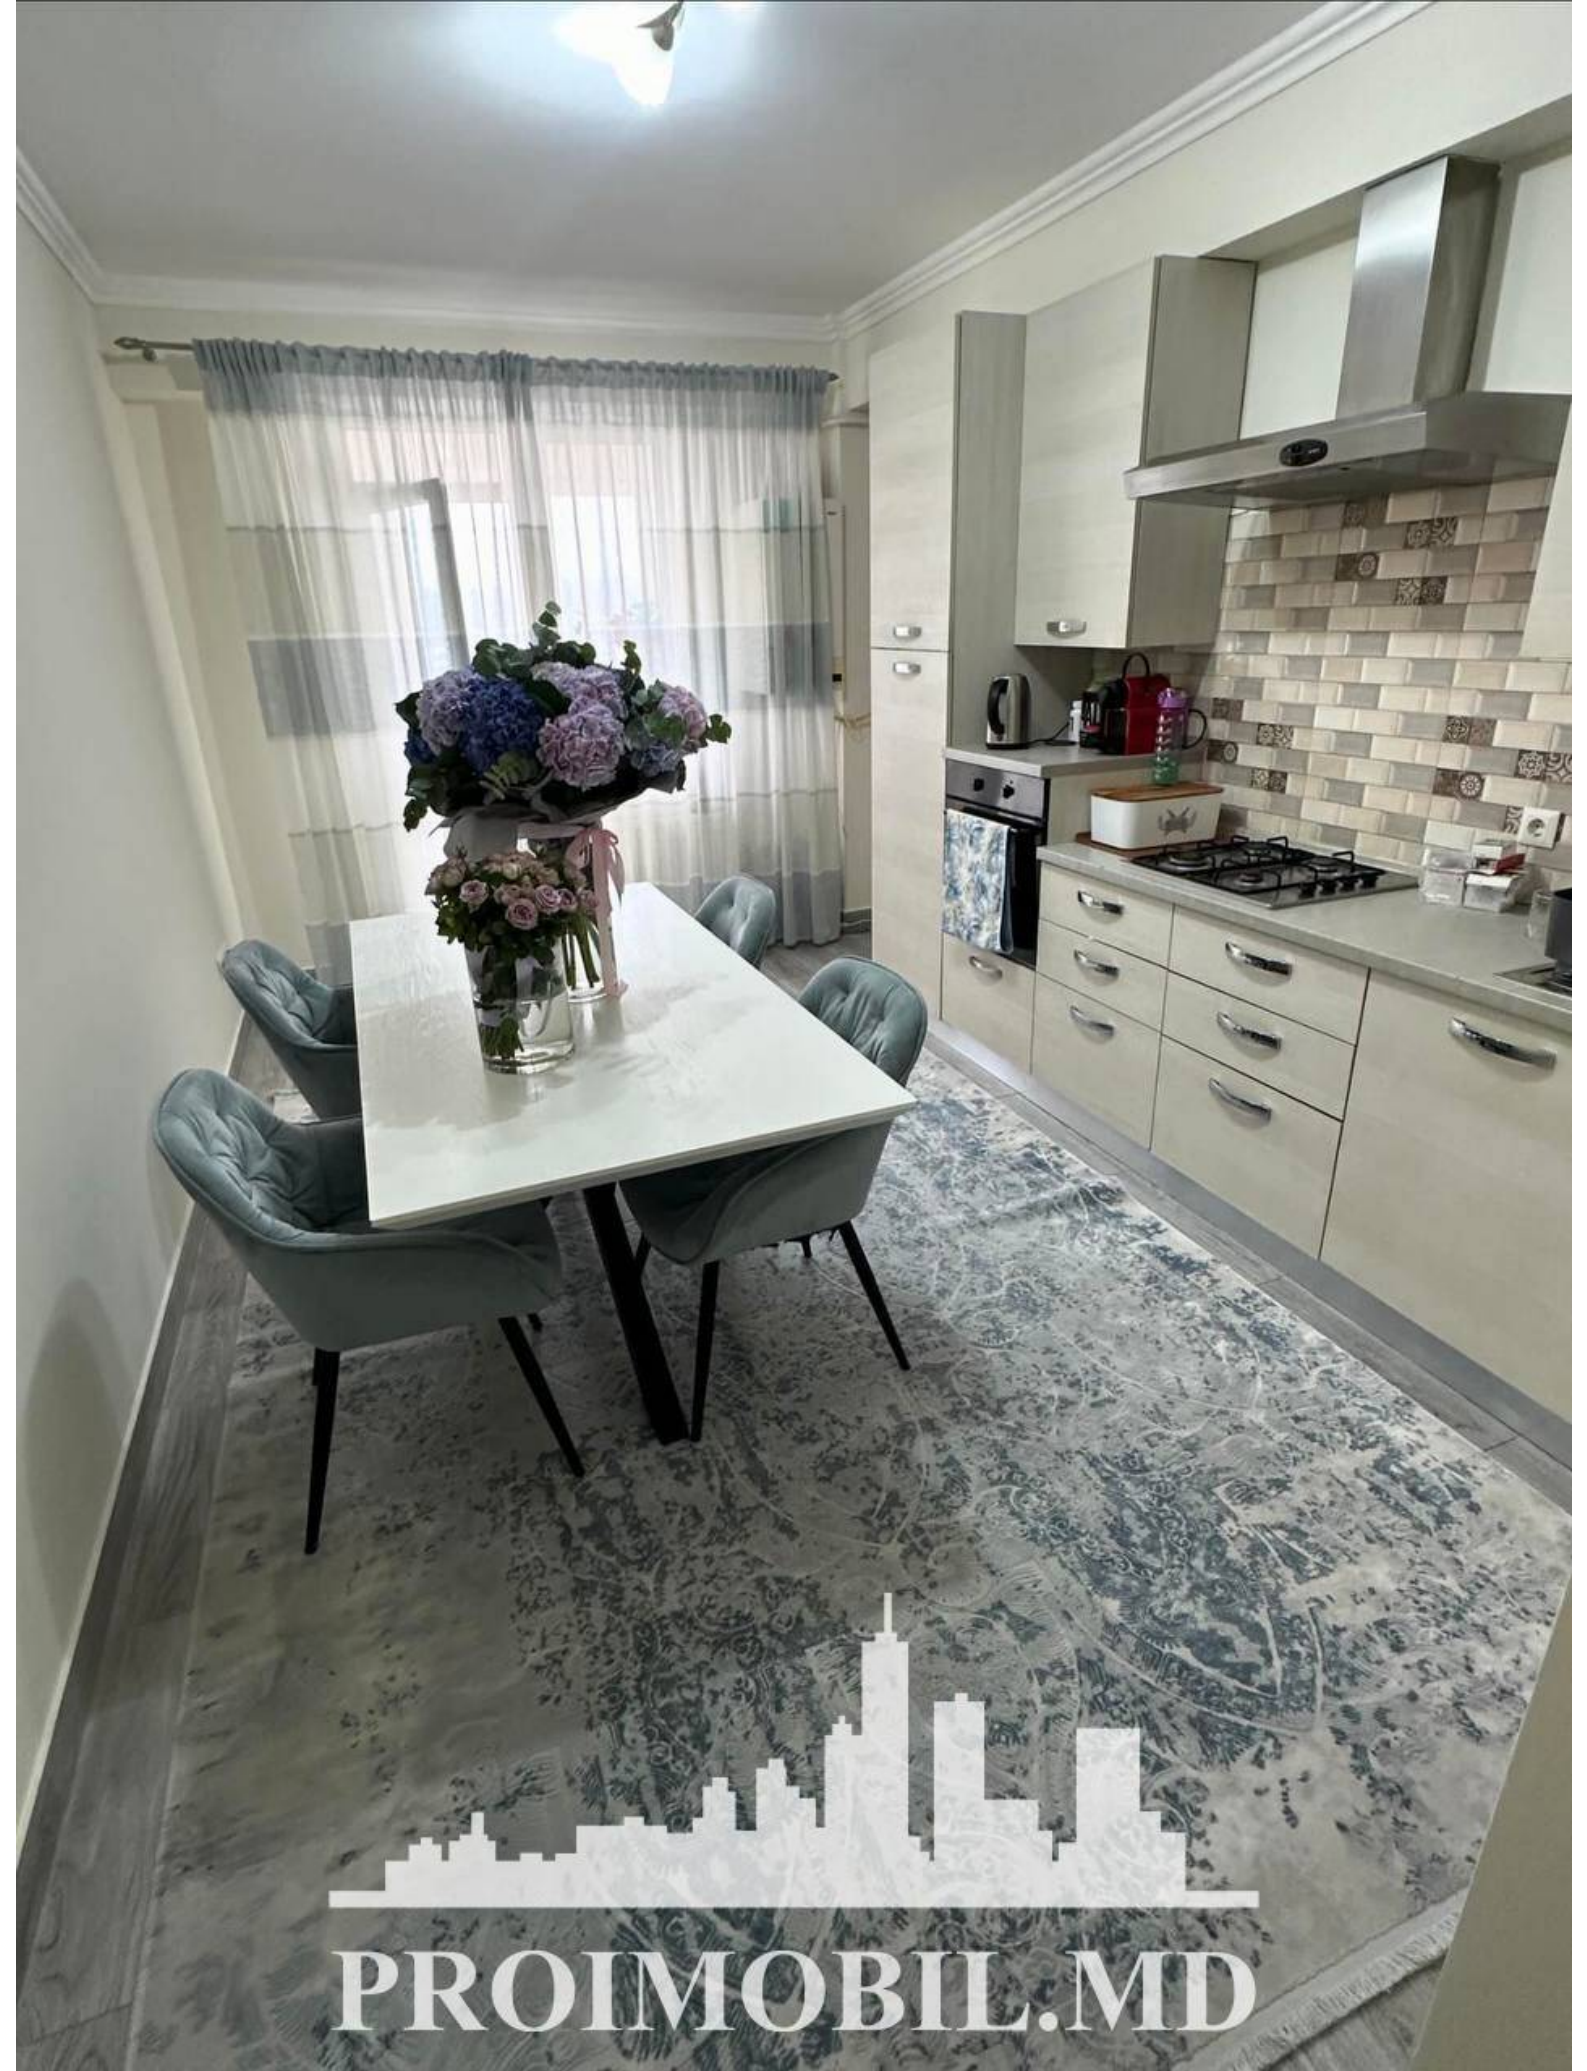

PROIMOBIL.MD