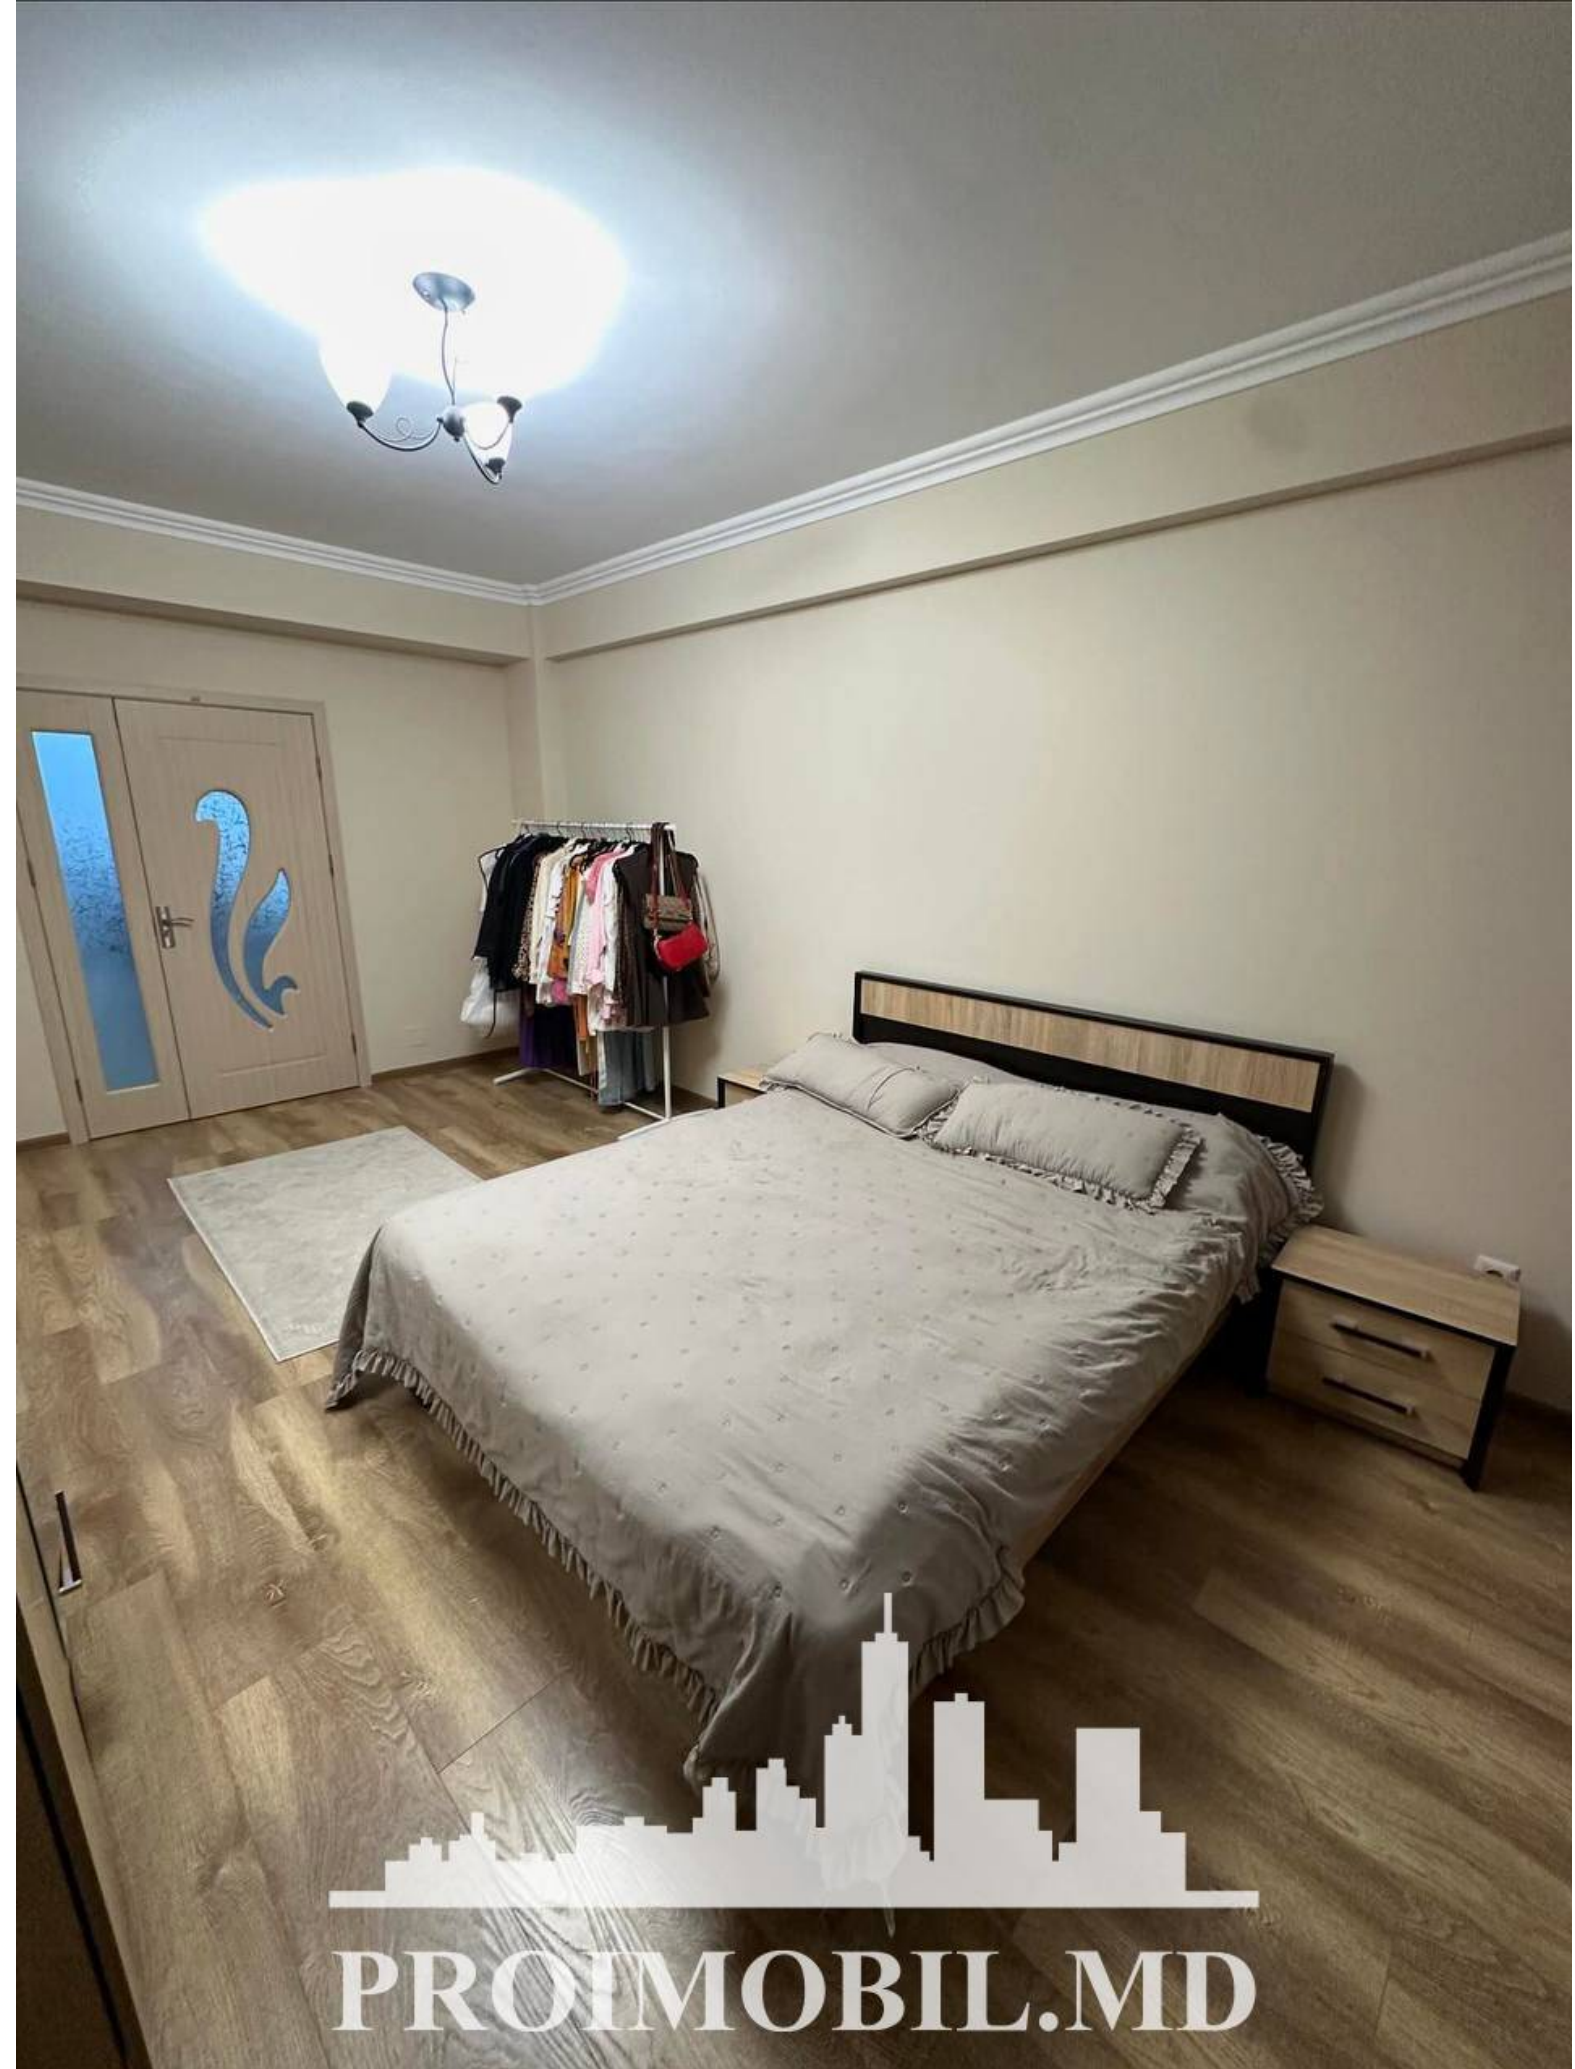

PROIMOBIL.MD