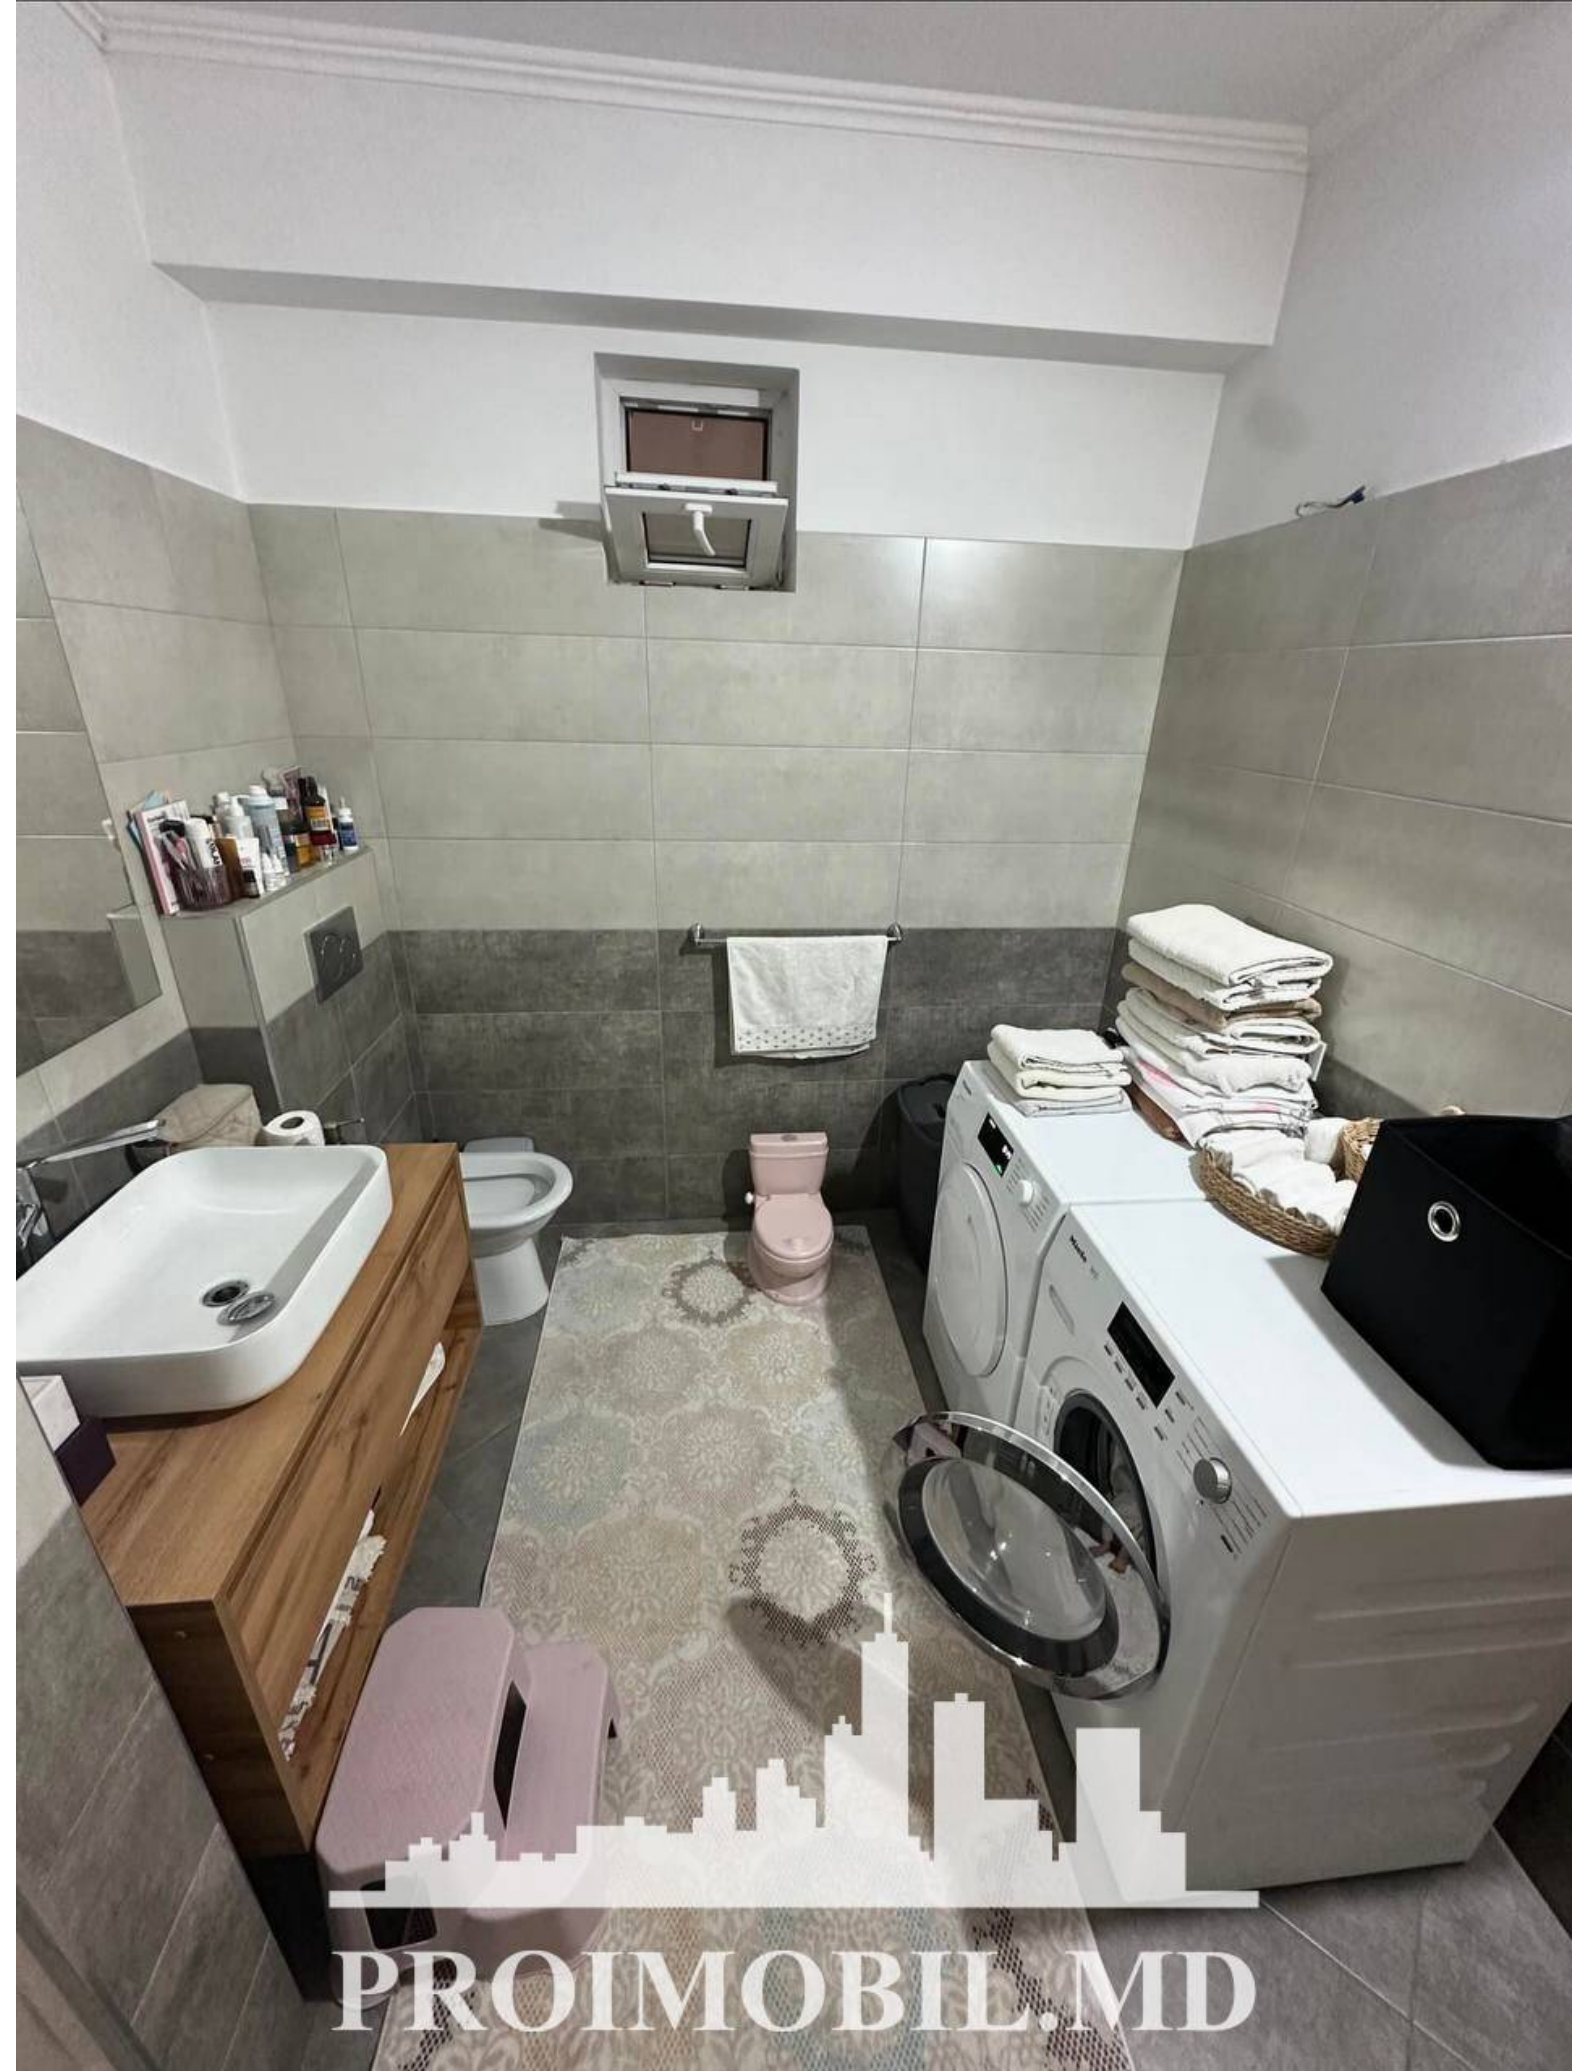

PROIMOBIL.MD