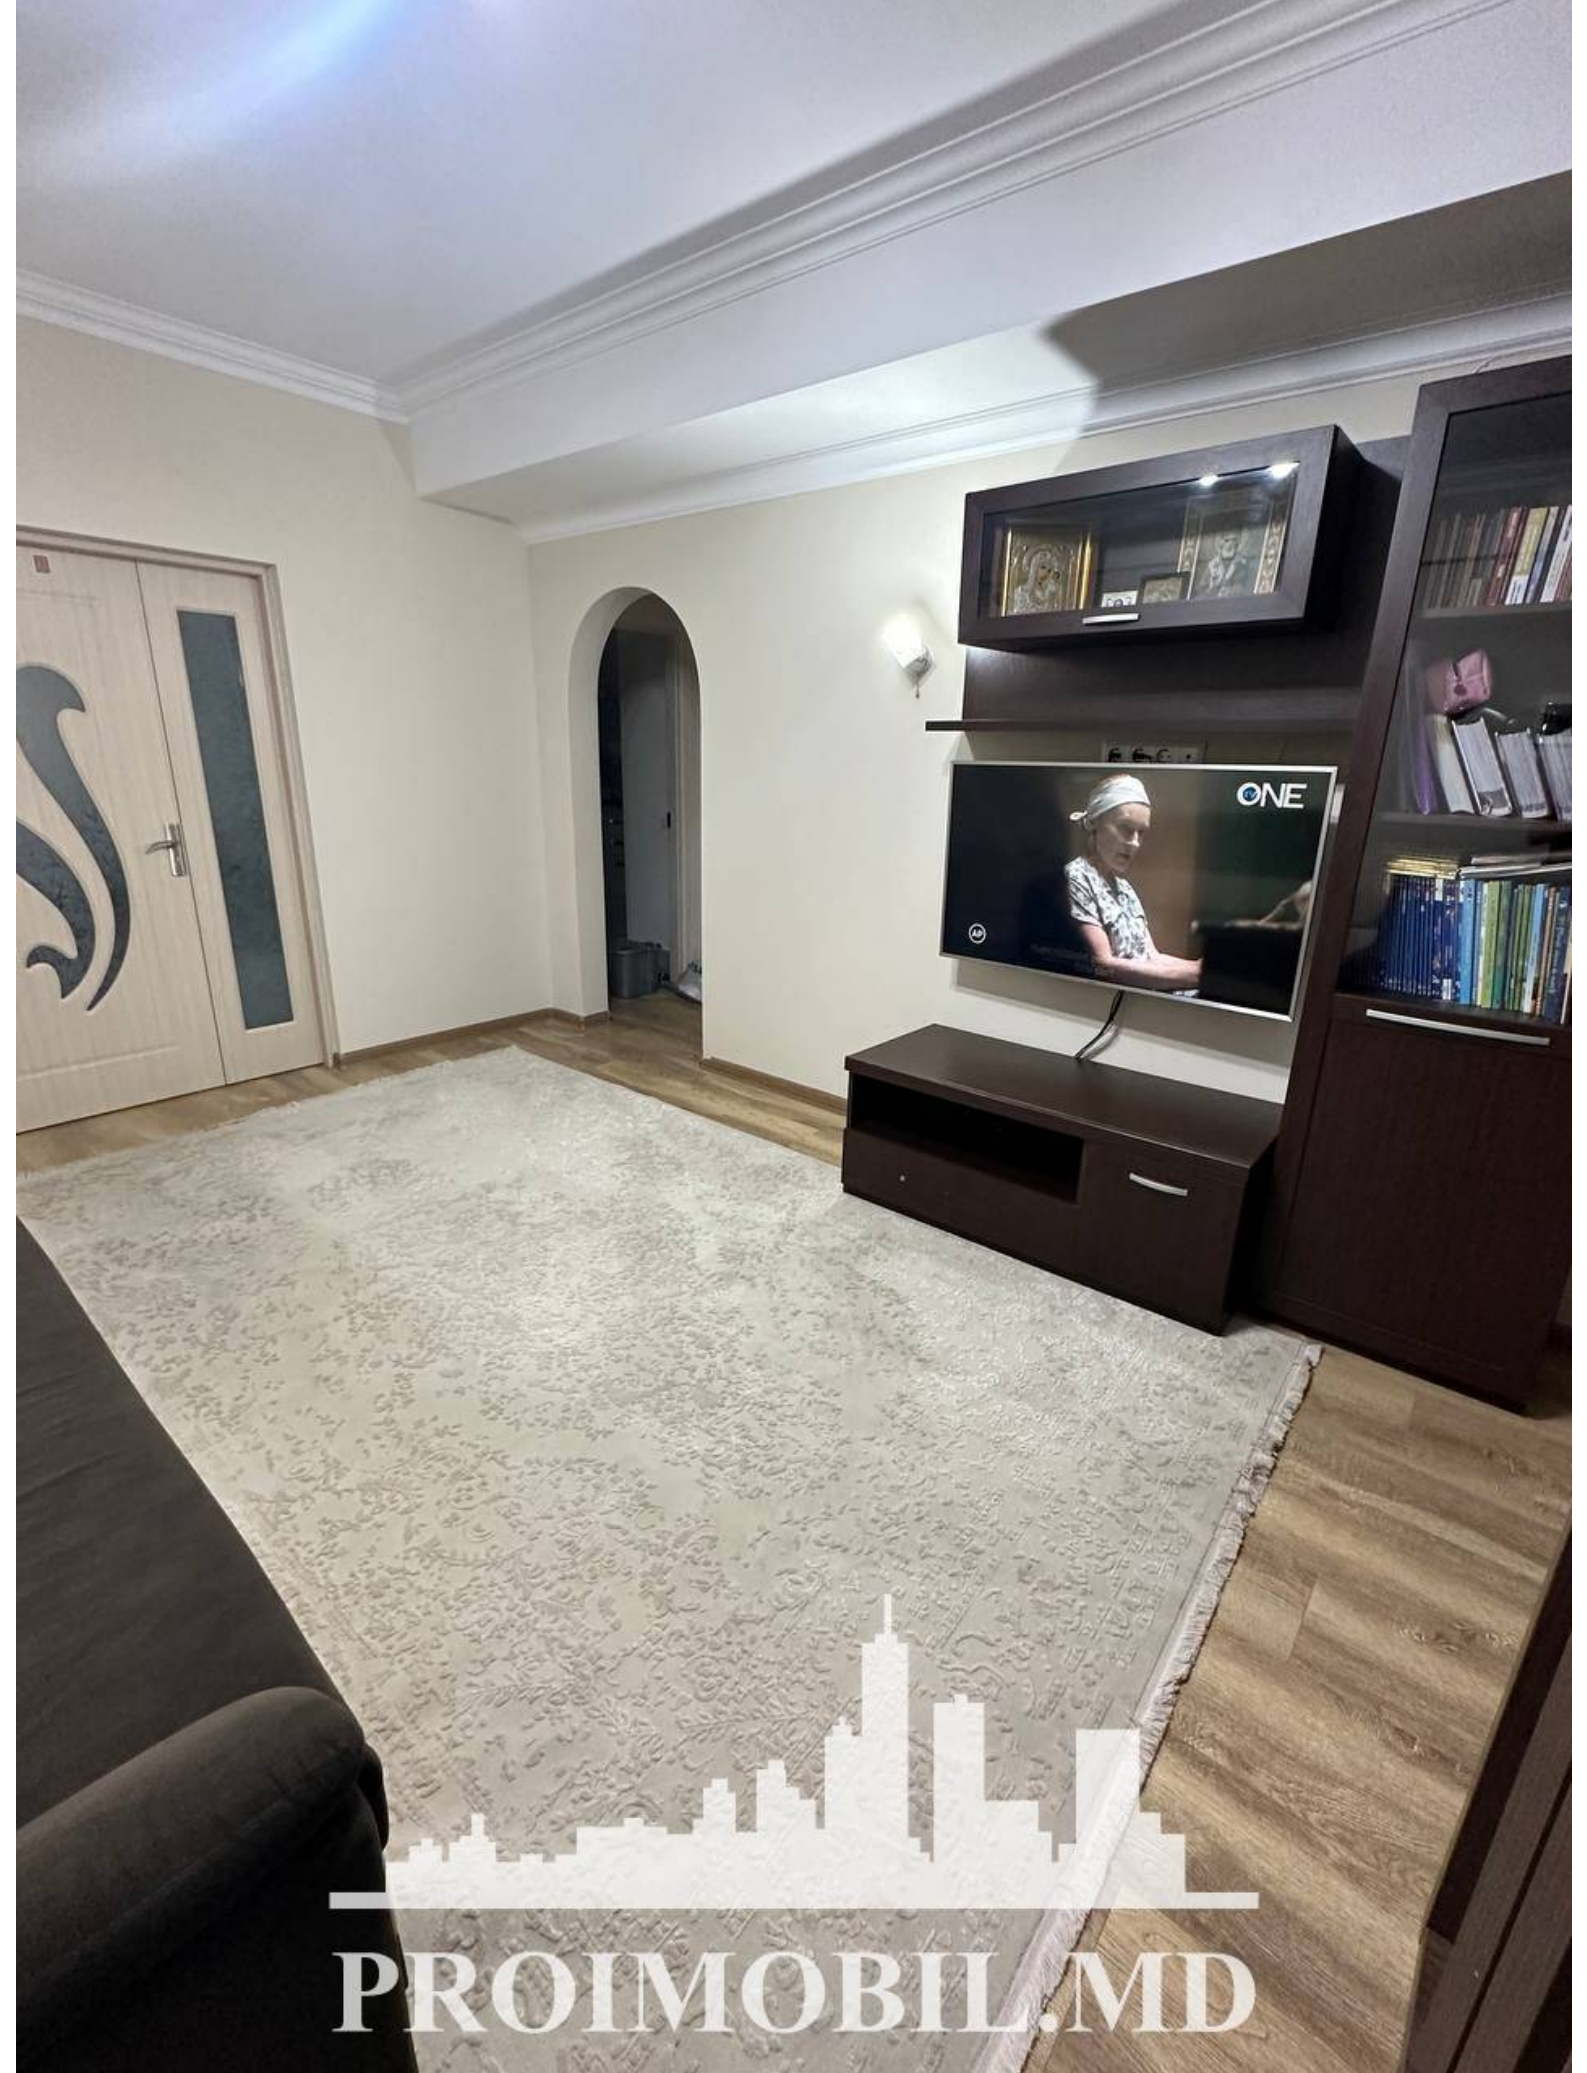

PROIMOBIL.MD