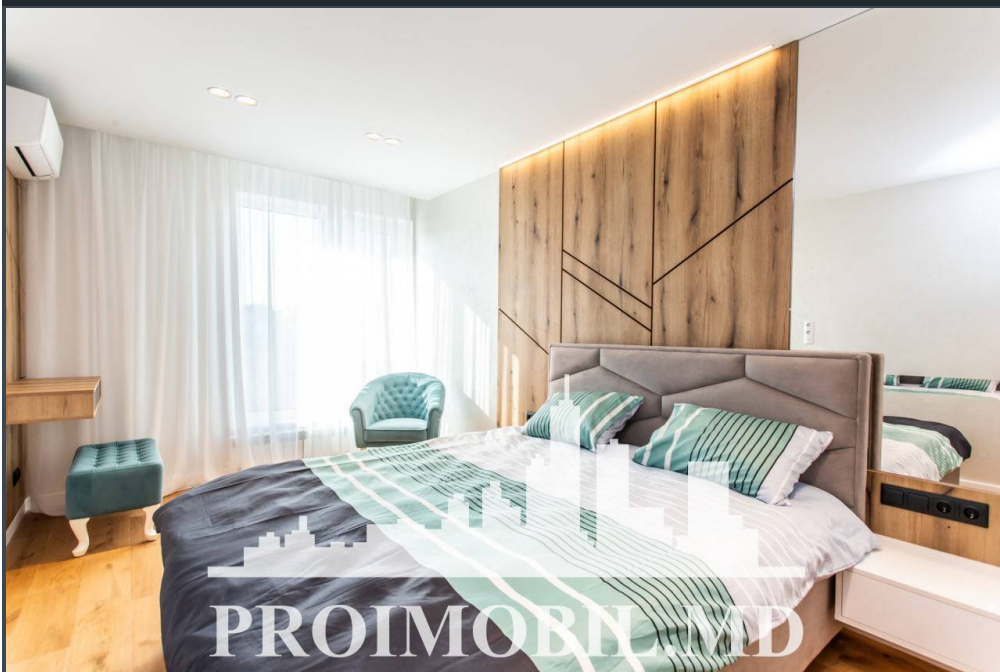

Chișinău, Buiucani - 1000€

Suprafața totală - 70 m²
Tip ofertă - Chirie
Camere - 1
Starea - Reparație euro
Grup sanitar - 1
Tip construcție - Nouă
Etaj - 9
Etaje - 10
Dormitoare - 1
Înălțimea tavanului - 0.00
Planul clădirii - IND (individual)
Loc de parcare - Deschisă

Spre chirie se oferă apartament în **sect. Buiucani, str. Onisifor Ghibu.**

Suprafața totală de **70 mp**, etajul 9 din 10.

Compartimentat în: 1 dormitor, living, bucătărie, bloc sanitar, antreu.

Dotări și finisaje: