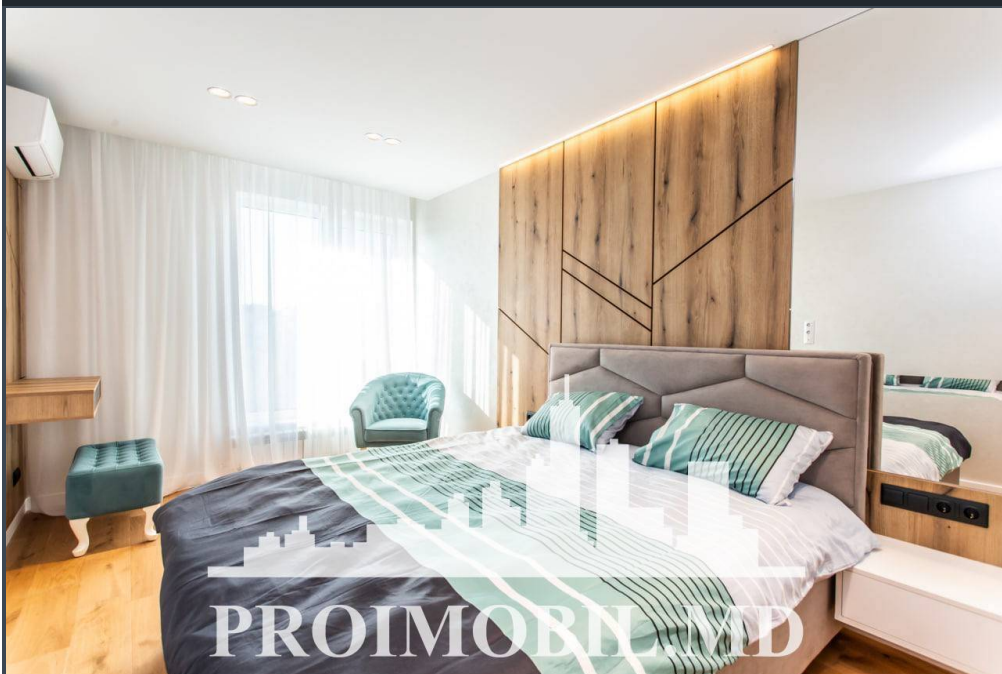

Chișinău, Buiucani - 1000€

Suprafața totală - 70 m<sup>2</sup>  
Tip ofertă - Chirie  
Camere - 1  
Starea - Reparație euro  
Grup sanitar - 1  
Tip construcție - Nouă  
Etaj - 9  
Etaje - 10  
Dormitoare - 1  
Înălțimea tavanului - 0.00  
Planul clădirii - IND (individual)  
Loc de parcare - Deschisă

Spre chirie se oferă apartament în **sect. Buiucani, str. Onisifor Ghibu.**

Suprafața totală de **70 mp**, etajul 9 din 10.

**Compartimentat în:** 1 dormitor, living, bucătărie, bloc sanitar, antreu.

**Dotări și finisaje:**