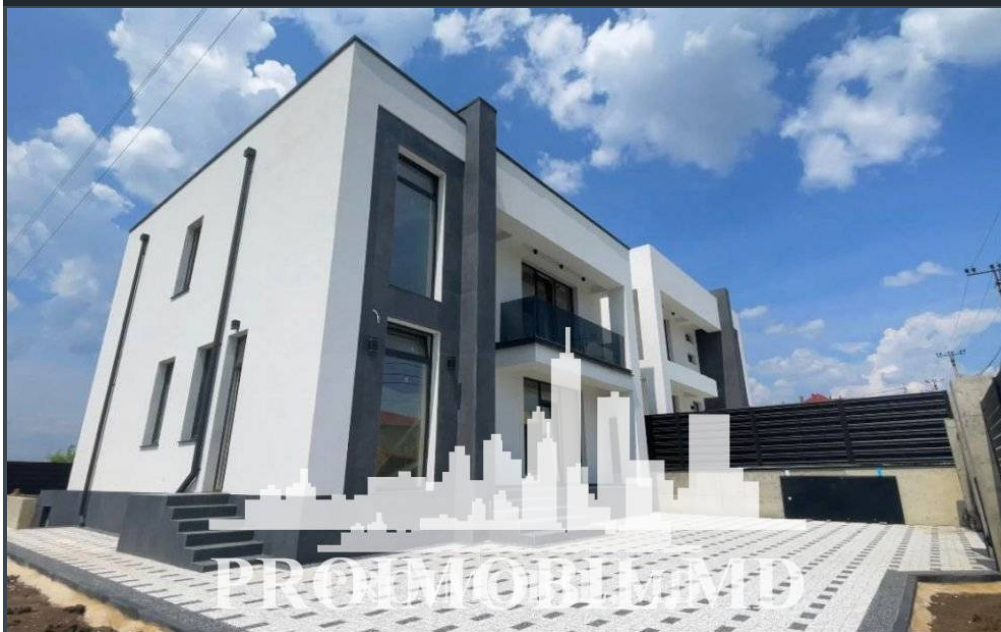

Suburbie, Cruzești - 295000€

Suprafața totală - 190 m2  
Tip ofertă - Vânzare  
Camere - 4  
Starea - Versiune albă  
Grup sanitar - 3  
Tip construcție - Nouă  
Etaje - 2  
Dormitoare - 4  
Înălțimea tavanului - 0.00

Vă propunem spre vânzare această casă cu 2 nivele, amplasată în com. Cruzești, str. Mihai Eminescu cu suprafața totală de 190 mp + 6 ari.

Compartimentat în:

I nivel: living cu bucătărie, dormitor/cabinet, garderobă, bloc sanitar, terasă 35m2 cu ieșire din living și bucătărie;

II nivel: 3 dormitoare cu garderobă proprie și 2 blocuri sanitare;

Dotări: cazangerie, beci, subsol, garaj, geamuri termopan/panoramice, încălzire autonomă, sistem de irigare, porți automate, supraveghere video, panouri fotovoltaice, curte spațioasă, loc de parcare pentru 3 mașini.