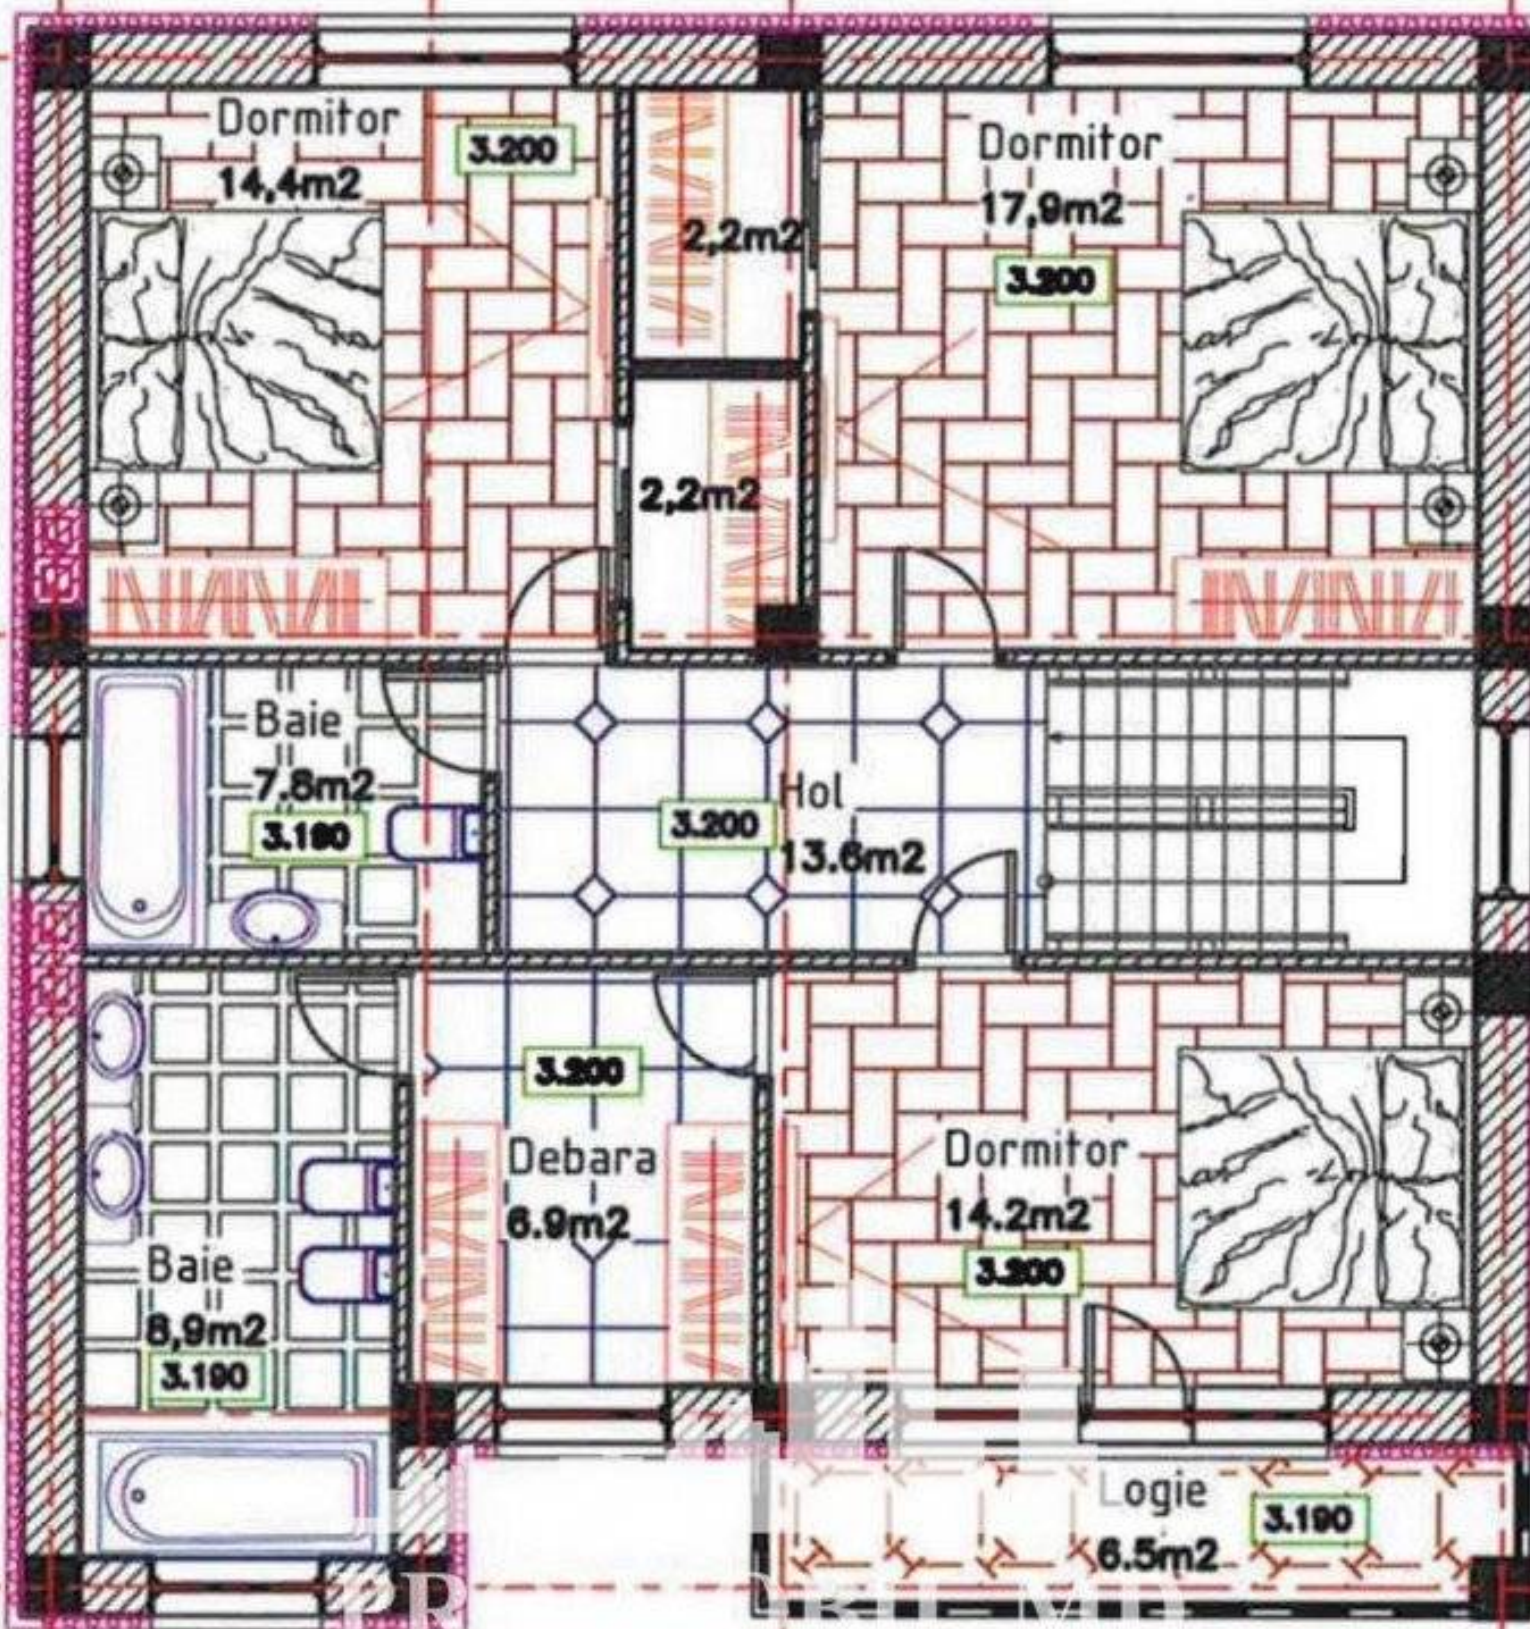

**II nivel:** 3 dormitoare cu garderobă proprie și 2 blocuri sanitare;

**Dotări:** cazangerie, beci, subsol, garaj, geamuri termopan/panoramice, încălzire autonomă, sistem de irigare, porți automate, supraveghere video, panouri fotovoltaice, curte spațioasă, loc de parcare pentru 3 mașini.

PROIMOBIL.MD

PROIMOBIL.MD

Terasa  
31,0m<sup>2</sup>

-0.010

Sufragerie  
37,8m<sup>2</sup>

0.000

Baie  
5,0m<sup>2</sup>

-0.010

Debara  
3,8m<sup>2</sup>

-0.010

Cazan  
5,8m<sup>2</sup>

-0.010

0.000

Hol/antreu  
21,0m<sup>2</sup>

-0.010

0.000

Cabinet/Dormitor  
13,5m<sup>2</sup>

-0.010

PROIMOBIL.MD