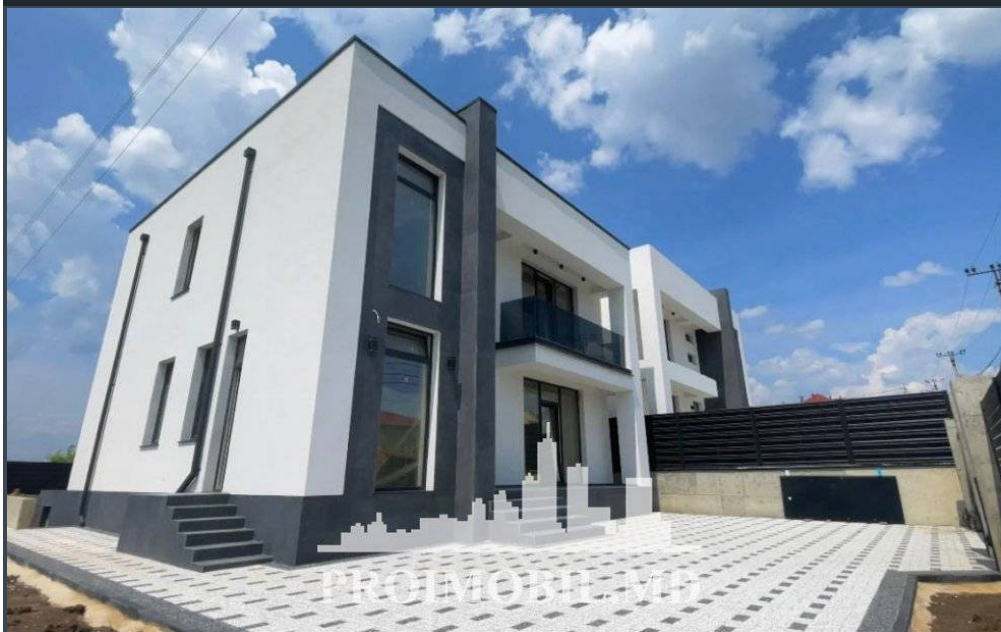

Suburbie, Cruzești - 295000€

Suprafața totală - 190 m<sup>2</sup>

Tip ofertă - Vânzare

Camere - 4

Starea - Versiune albă

Grup sanitar - 3

Tip construcție - Nouă

Etaje - 2

Dormitoare - 4

Vă propunem spre vânzare această casă **cu 2 nivele**, amplasată în **com. Cruzești, str. Mihai Eminescu** cu suprafața totală de **190 mp + 6 ari**.

**Compartimentat în:**

**I nivel:** living cu bucătărie, dormitor/cabinet, garderobă, bloc sanitar, terasă 35m<sup>2</sup> cu ieșire din living și bucătărie;

**II nivel:** 3 dormitoare cu garderobă proprie și 2 blocuri sanitare;

**Dotări:** cazangerie, beci, subsol, garaj, geamuri termopan/panoramice, încălzire autonomă, sistem de irigare, porți automate, supraveghere video, panouri fotovoltaice, curte spațioasă, loc de parcare pentru 3 mașini.