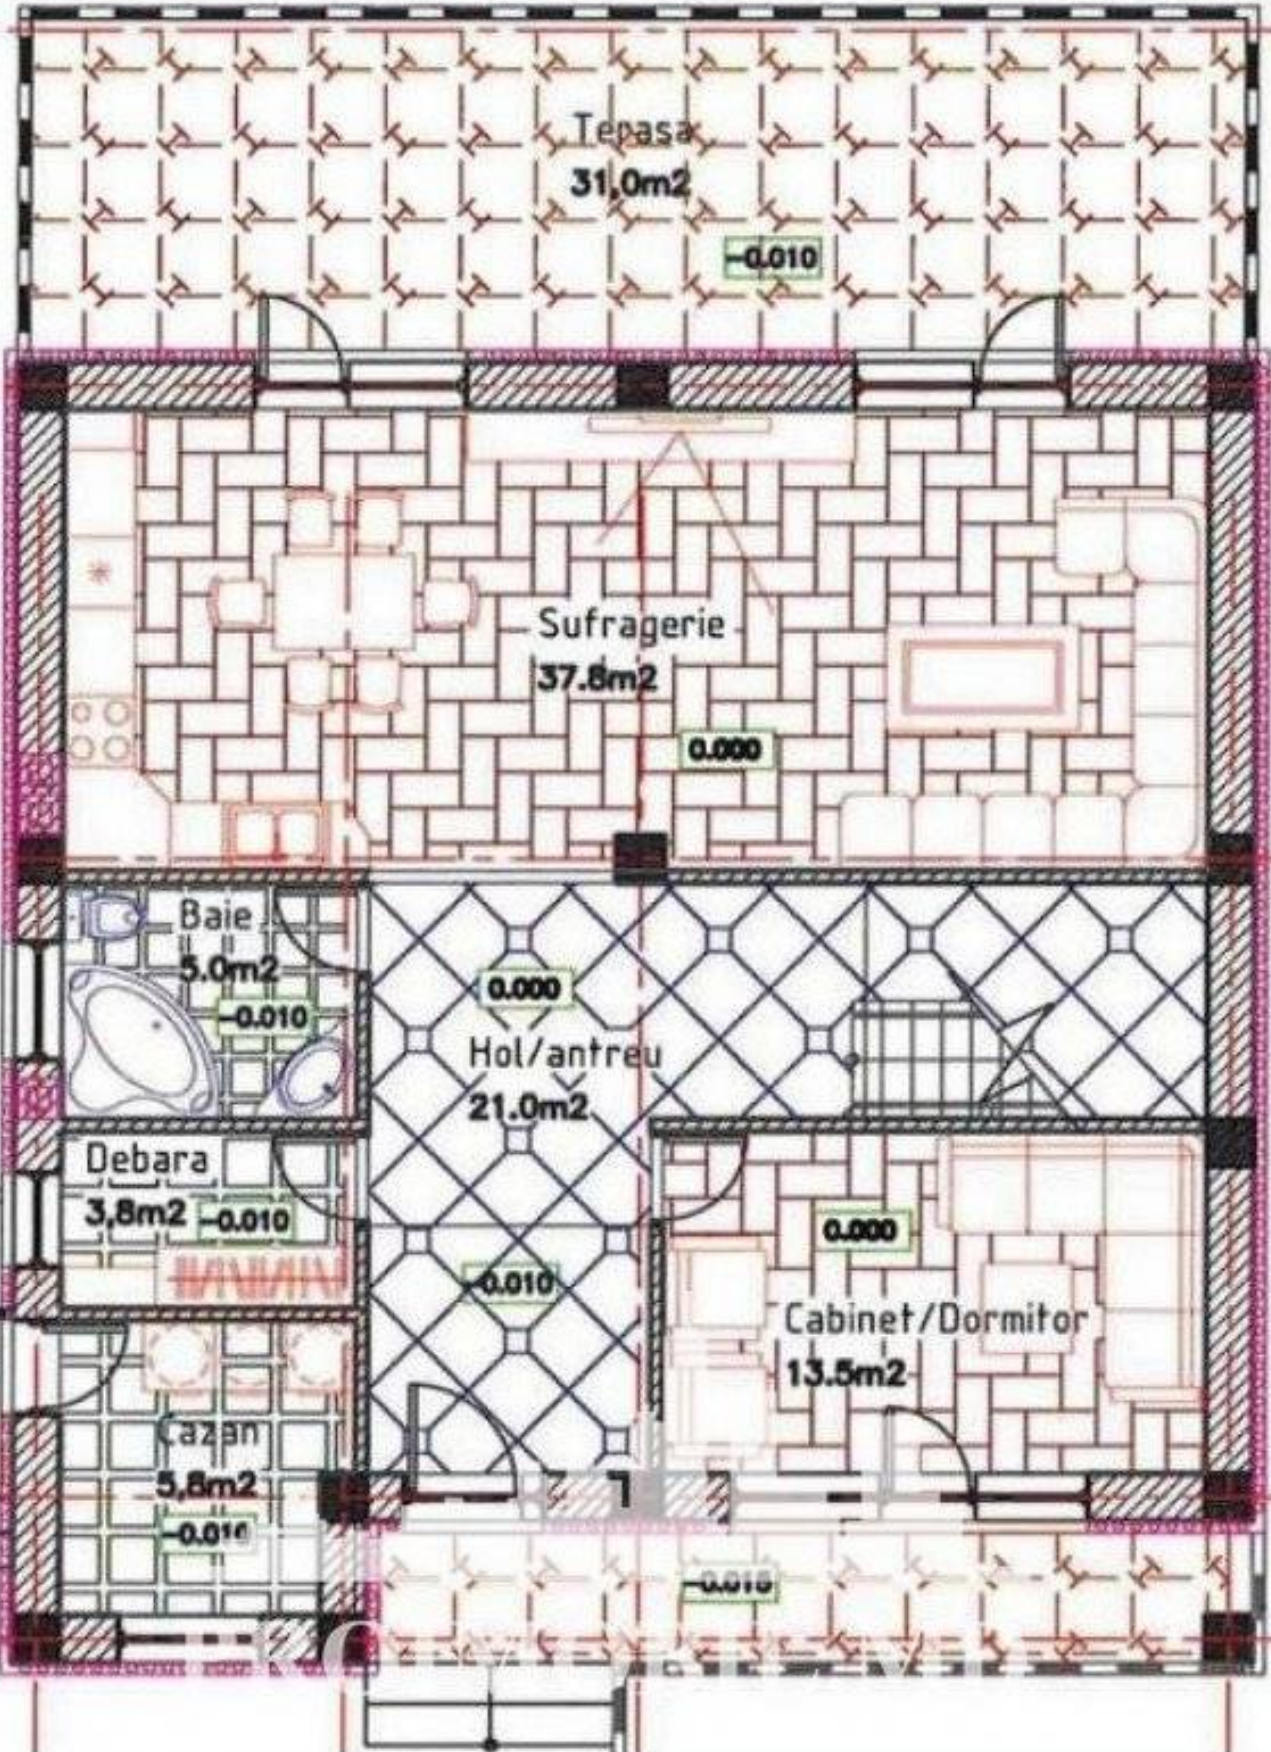

Dormitoare - 4

Vă propunem spre vânzare această casă **cu 2 nivele**, amplasată în **com. Cruzești, str. Mihai Eminescu** cu suprafața totală de **190 mp + 6 ari**.

**Compartimentat în:**

**I nivel:** living cu bucătărie, dormitor/cabinet, garderobă, bloc sanitar, terasă 35m<sup>2</sup> cu ieșire din living și bucătărie;

PROIMOBIL.MD

PROIMOBIL.MD

Terasa  
31,0m<sup>2</sup>

-0.010

Sufragerie  
37,8m<sup>2</sup>

0.000

Baie  
5,0m<sup>2</sup>

-0.010

Debara  
3,8m<sup>2</sup>

-0.010

Cazan  
5,8m<sup>2</sup>

-0.010

0.000

Hol/antreu  
21,0m<sup>2</sup>

-0.010

0.000

Cabinet/Dormitor  
13,5m<sup>2</sup>

-0.010

PROIMOBIL.MD