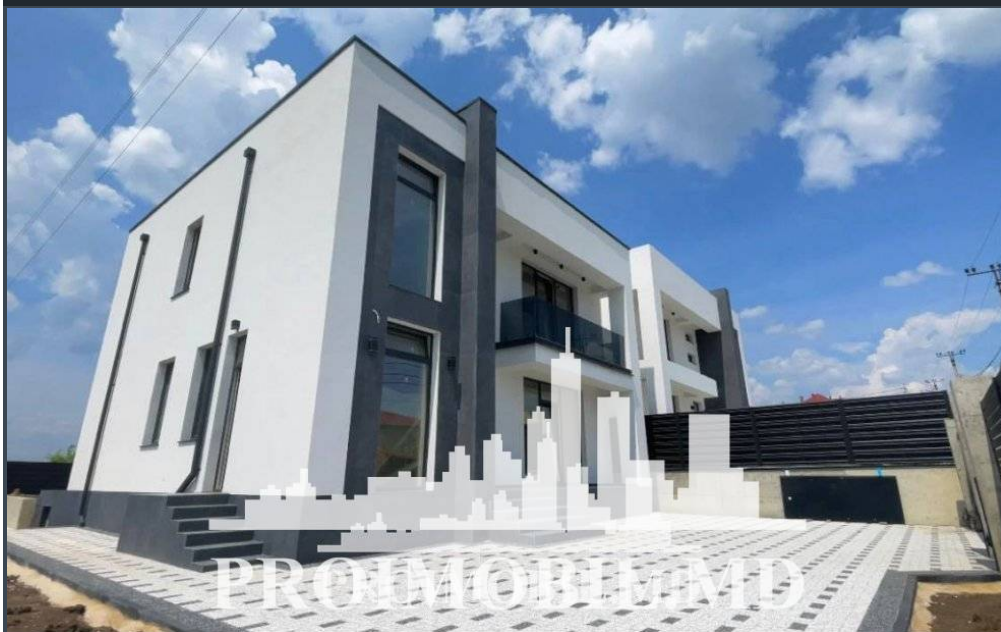

Suburbie, Cruzești - 295000€

Suprafața totală - 190 m2
Tip ofertă - Vânzare
Camere - 4
Starea - Versiune albă
Grup sanitar - 3
Tip construcție - Nouă
Etaje - 2
Dormitoare - 4
Înălțimea tavanului - 0.00

Vă propunem spre vânzare această casă cu 2 nivele, amplasată în com. Cruzești, str. Mihai Eminescu cu suprafața totală de 190 mp + 6 ari.

Compartimentat în:

I nivel: living cu bucătărie, dormitor/cabinet, garderobă, bloc sanitar, terasă 35m2 cu ieșire din living și bucătărie;

II nivel: 3 dormitoare cu garderobă proprie și 2 blocuri sanitare;

Dotări: cazangerie, beci, subsol, garaj, geamuri termopan/panoramice, încălzire autonomă, sistem de irigare, porți automate, supraveghere video, panouri fotovoltaice, curte spațioasă, loc de parcare pentru 3 mașini.