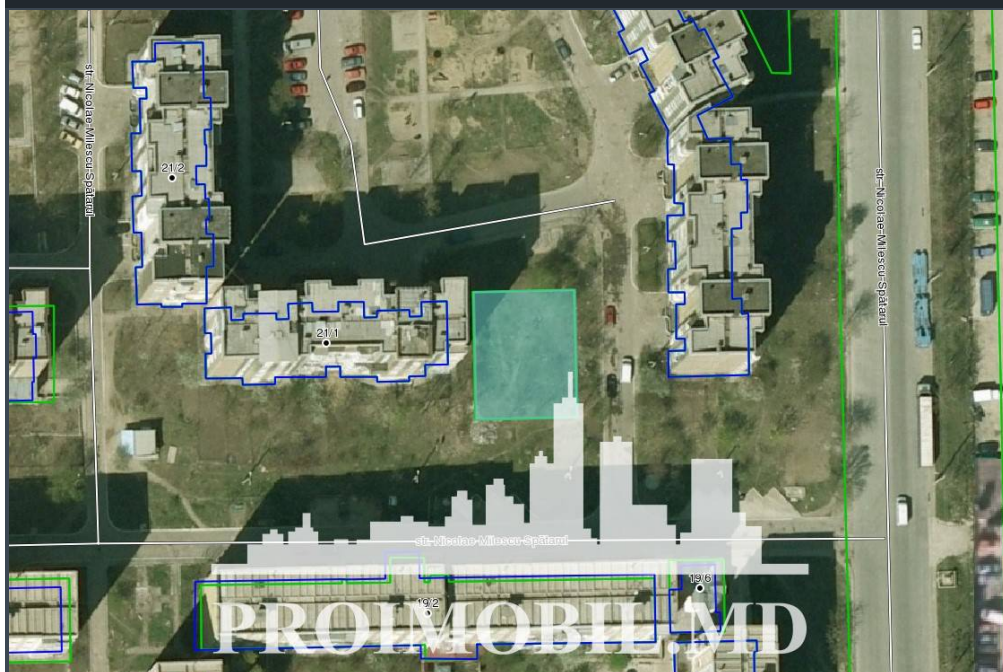

Chișinău, Ciocana - 349000€

Suprafața totală - 5 ar  
Tip - Pentru construcții

- Traseu pavat
- Situat în localitate

Spre vânzare se oferă teren pentru construcție, situat în **sect. Ciocana, str. Milescu Spătaru**. Suprafața totală de **5 ari**.