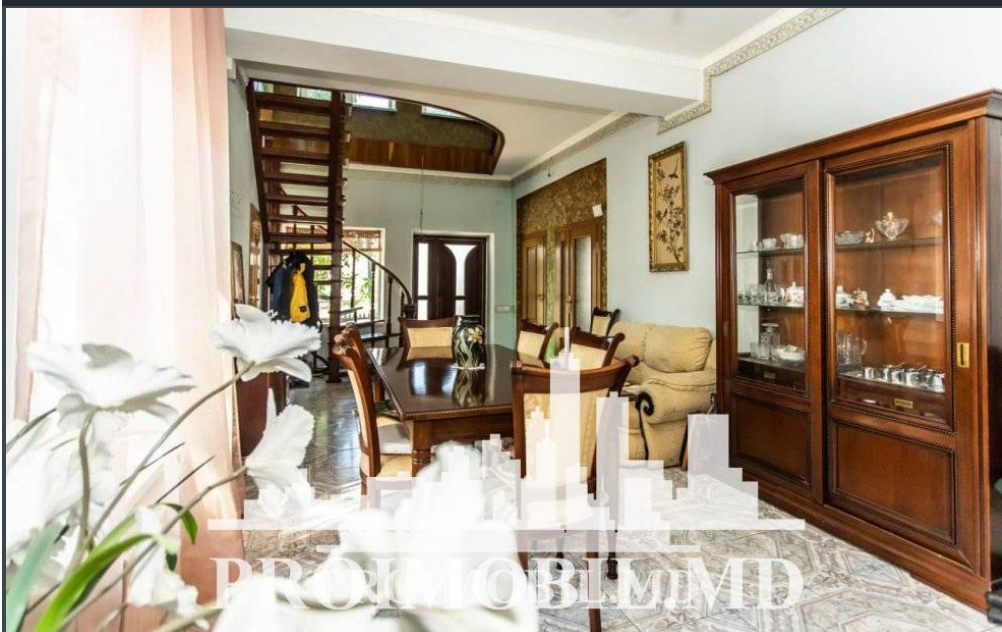

Chișinău, Râșcani - 192000€

Suprafața totală - 200 m2

Tip ofertă - Vânzare

Camere - 3

Starea - Reparație euro

Grup sanitar - 2

Tip construcție - Veche

Etaje - 2

Dormitoare - 3

Vă propunem spre vânzare această casă în **2 nivele**, amplasată în **sect.**

Râșcani, str. Criuleni cu suprafața totală de **200 mp + 5 ari.**

Casa este compartimentată în:

- 3 dormitoare
- living
- mansardă
- 2 bucătării
- 2 blocuri sanitare
- saună