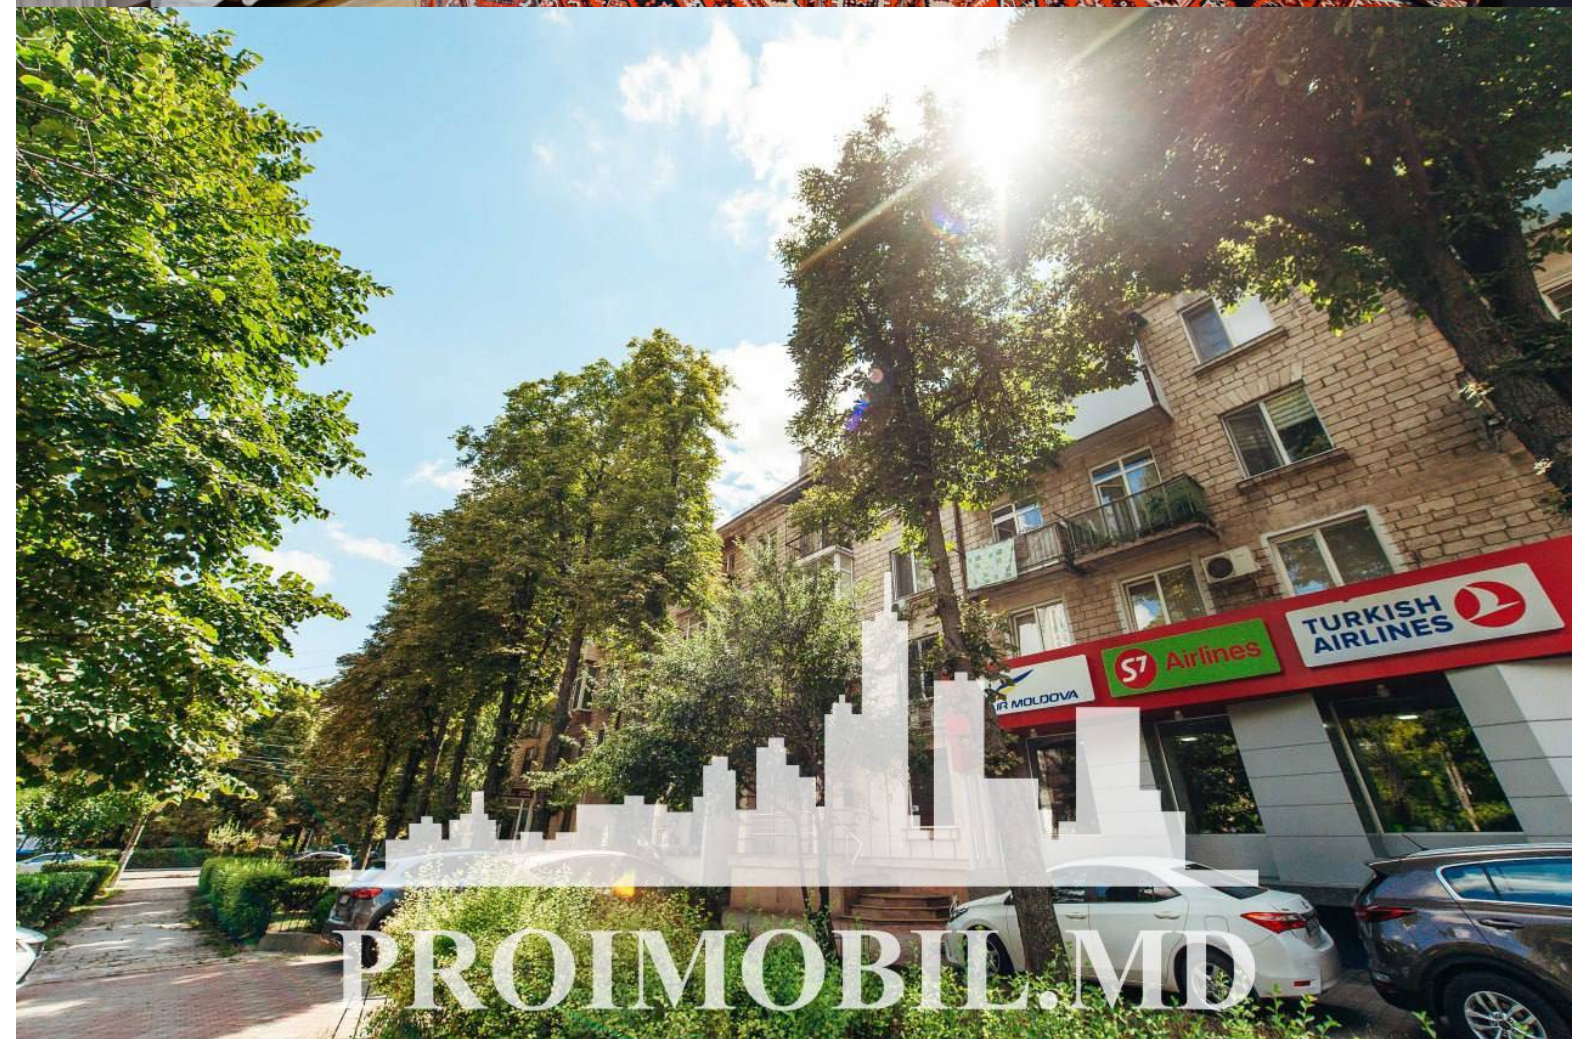

PROIMOBIL.MD