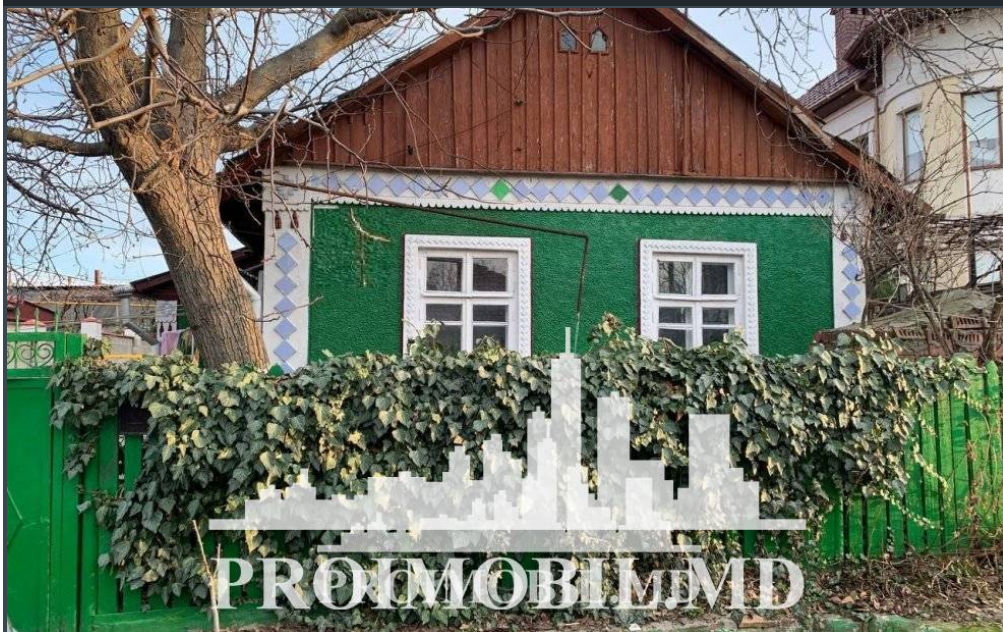

Chișinău, Botanica - 69000€

Suprafața totală - 149 m²

Tip ofertă - Vânzare

Camere - 4

Starea - Stare locativă

Grup sanitar - 1

Tip construcție - Veche

Etaje - 1

Dormitoare - 4

Vă propunem spre vânzare această casă **într-un nivel**, amplasată în **sect.**

Botanica str. Vâlcov cu suprafața totală de **149 mp.**

Casa este compartimentată în:

- 4 dormitoare
- bucatărie
- 1 bloc sanitar