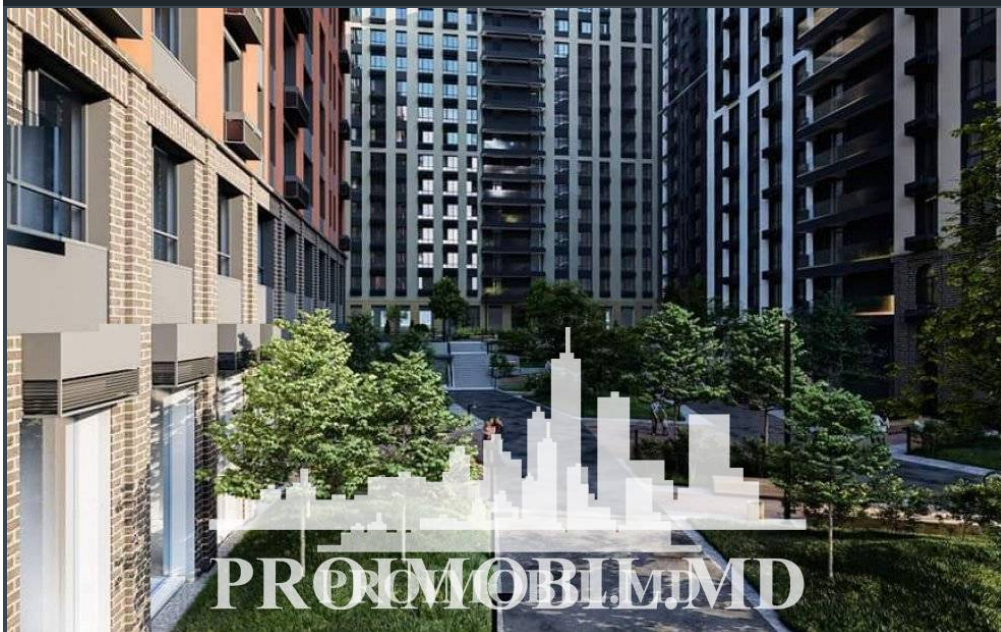

Chișinău, Râșcani - 97500€

Suprafața totală - 78 m²
Tip ofertă - Vânzare
Camere - 2
Starea - Versiune albă
Grup sanitar - 1
Tip construcție - Nouă
Etaj - 4
Etaje - 14
Dormitoare - 2
Loc de parcare - Deschisă

Oaza ta de liniște te așteaptă la **City Gardens**.

Cel mai ambițios proiect al verii situat în **sec. Rîșcani, bd. Renașterii** cu panoramă spre tot orașul, la un pas distanță de Kaufland Râșcani.

Acest apartament spațios cu **2 camere**, oferă nivel crescut de funcționalitate și utilitate a spațiului. Aici aspirațiile unei familii iau forma casei perfecte. **City Gardens** - Cartea de vizită a sectorului Râșcani!

Imobilul are o suprafața totală de **78 mp**.

Compartimentat în: 2 dormitoare, living; bucătărie, 1 bloc sanitar

Subliniem următoarele caracteristici:

- ✓ Amplasat direct în inima parcului;
- ✓ Încălzire autonomă;
- ✓ Carcasa construcției este dotată cu o rezistență seismică de pînă la 8 grade pe scara Richter;
- ✓ Înconjurat de: oficii – business, complex spa, farmacii, grădinițe, școli, supermarket (Linella, Kaufland);
- ✓ Acces facil la transport public.

Alege printre primii, cele mai reușite planificări la cele mai bune prețuri!

La procurarea prin IPOTECĂ ai 0% comision!

SCHIMB de apartamente! Cu ajutorului programului Trade-In, Compania Proimobil.md vă ajută să achiziționați acest apartament în schimbul unui alt imobil.

- Încălzire autonomă
- Geamuri
- Ușă blindată
- Linie telefonică
- Interfon
- Internet
- Supraveghere video
- Imobil nou
- Lift
- Zona de parcare
- Grădiniță
- Piață alimentară
- Spital/clinică
- Teren de joacă
- Școală
- Supermarket