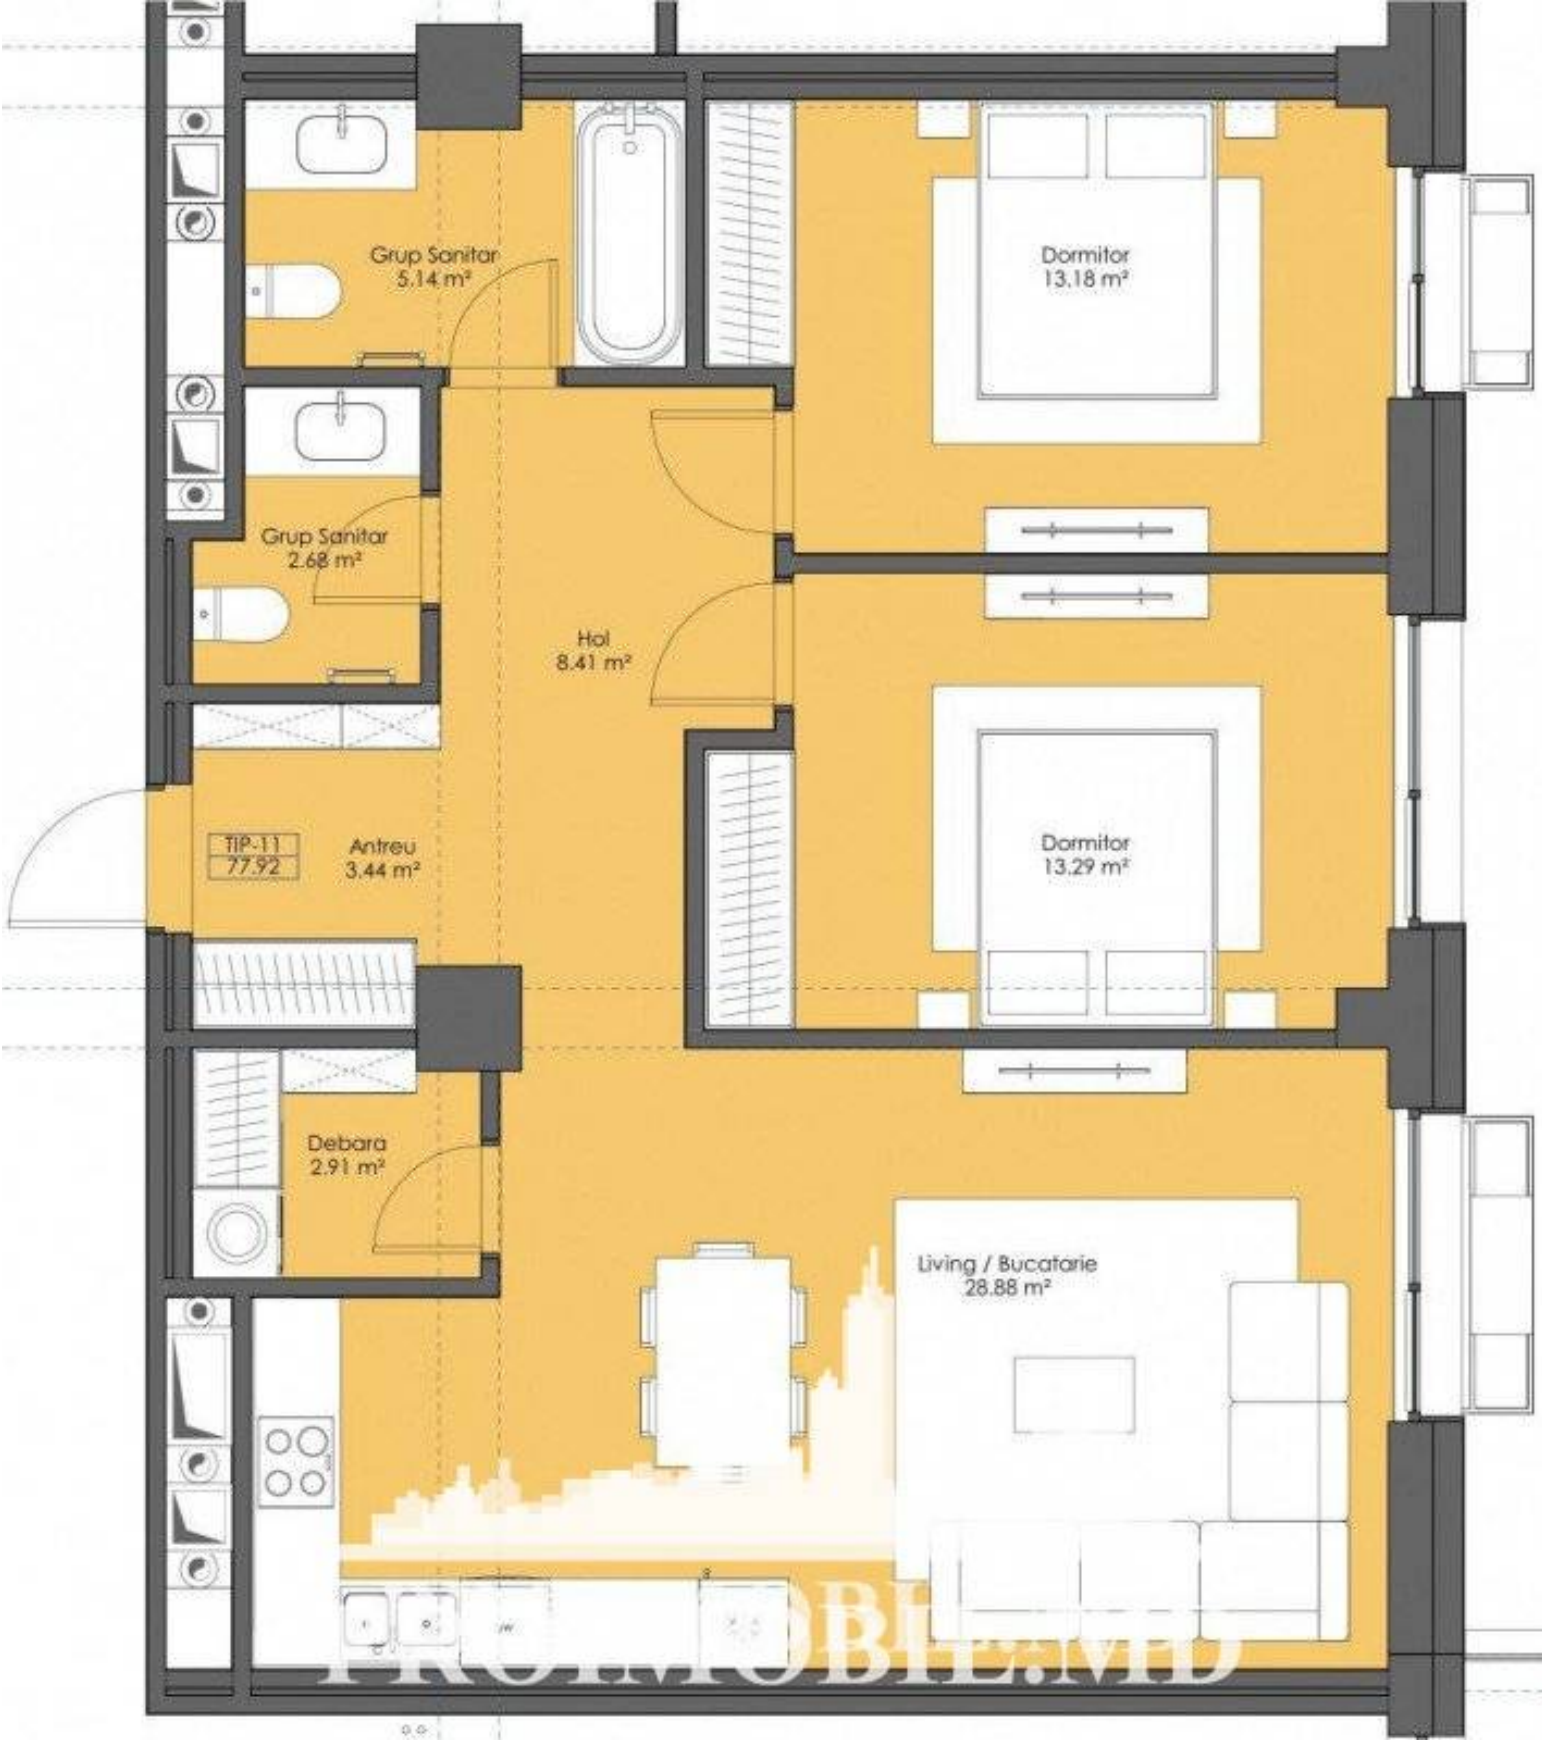

ROMANIA BIL. MD