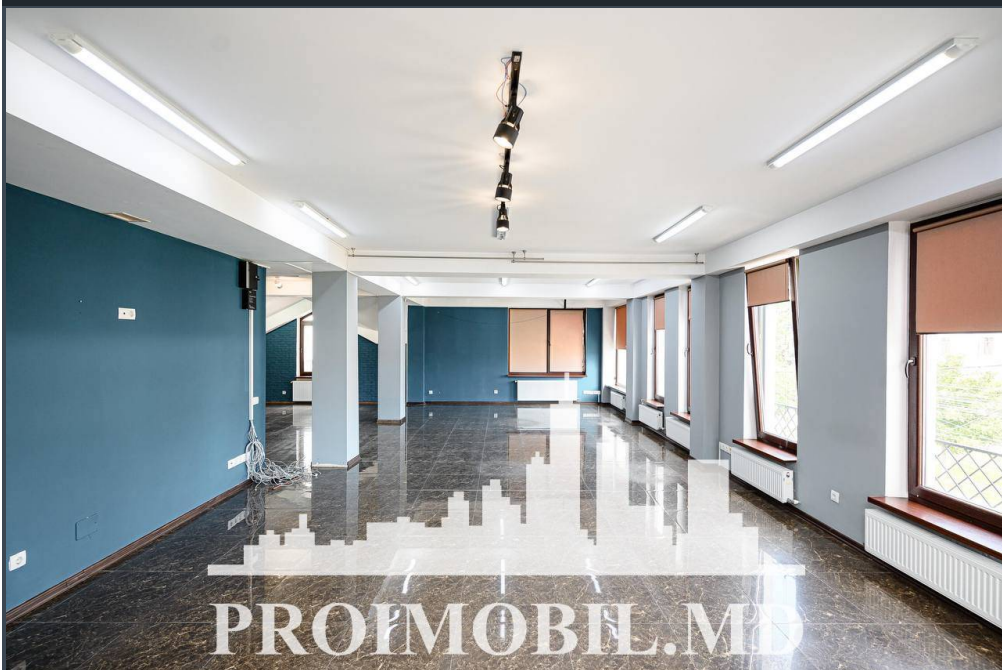

Chișinău, Centru - 1800€

Suprafața totală - 174 m²

Tip ofertă - Chirie

Starea - Reparație euro

Grup sanitar - 2

Tip construcție - Nouă

Tip - Oficii

Etaj - 3

Spre chirie, spațiu comercial amplasat în **sect. Centru, str. Tighina**. Suprafața totală de **174 mp**. Spațiul ideal pentru: magazin, show-room, centru medical/estetic, etc.

- * Toate comunicațiile
- * Reparație euro
- * Geamuri panoramice
- * Prima linie
- * Locuri de parcare