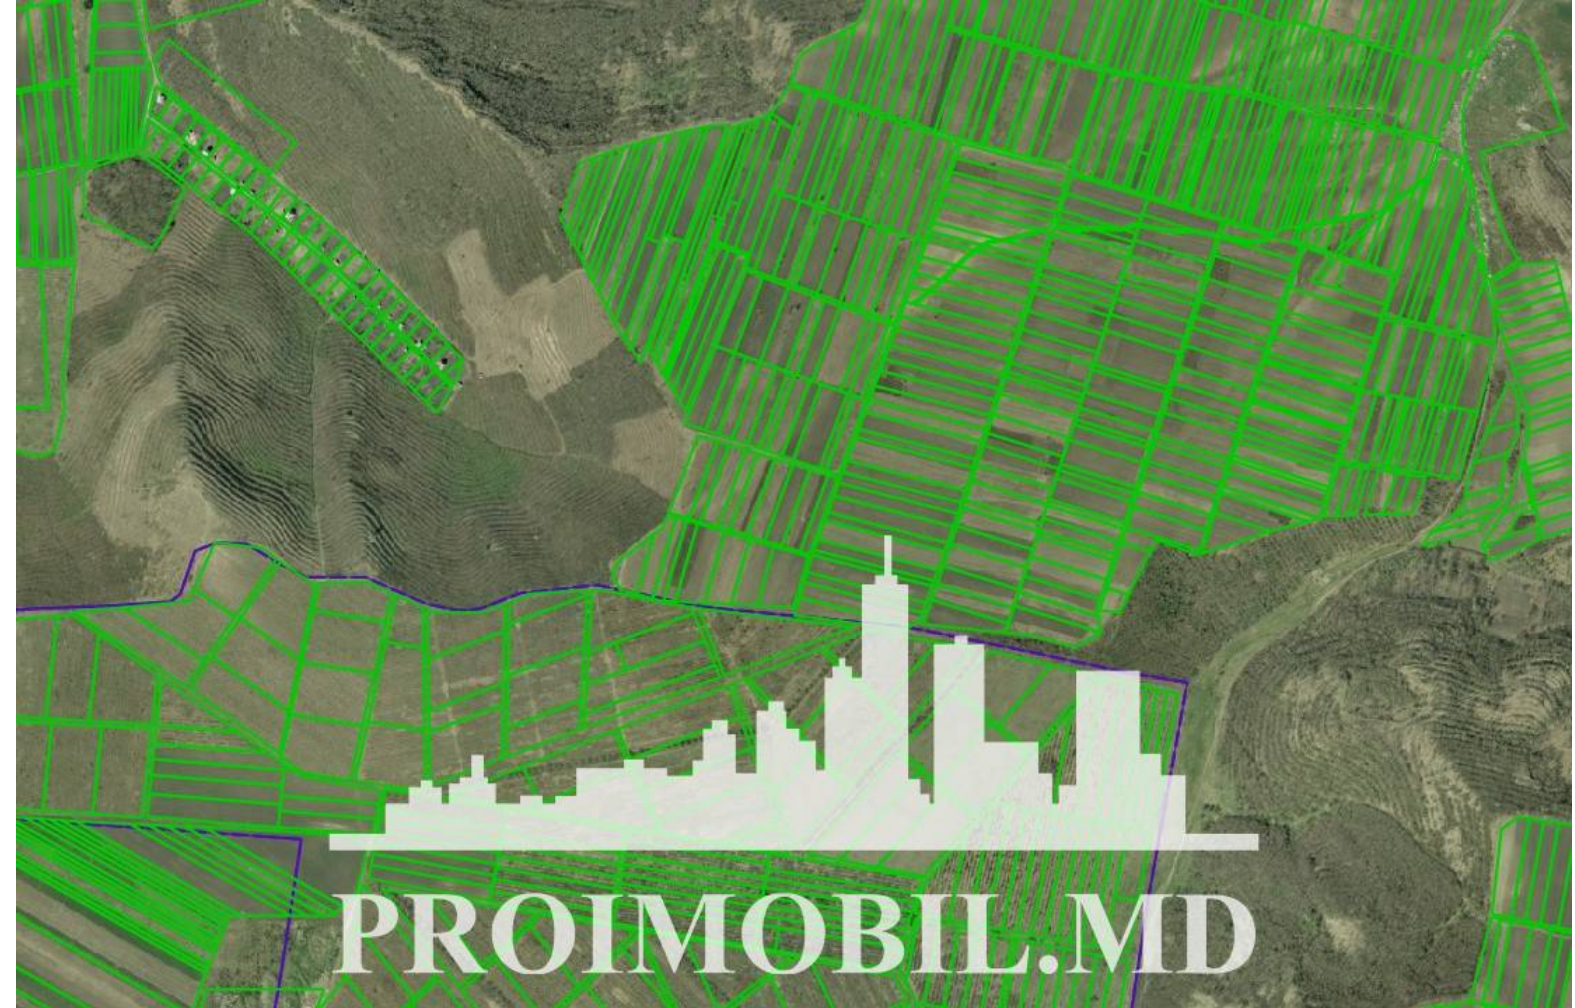

PROIMOBIL.MD