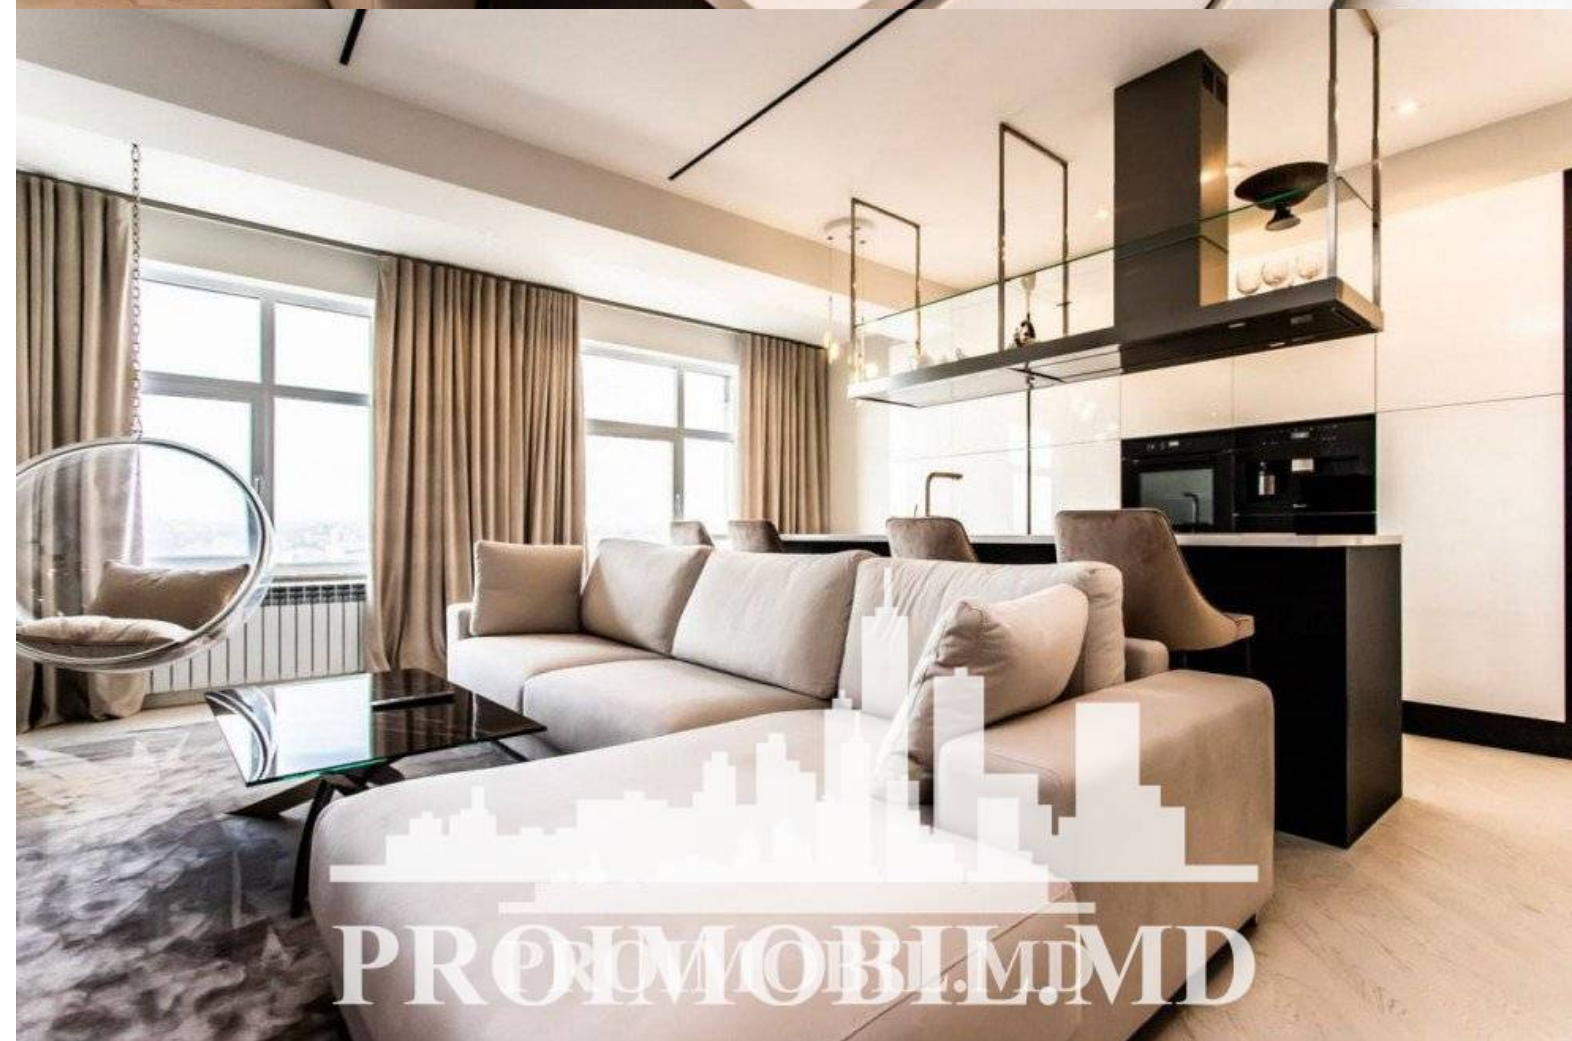

PROIMOBIL.MD