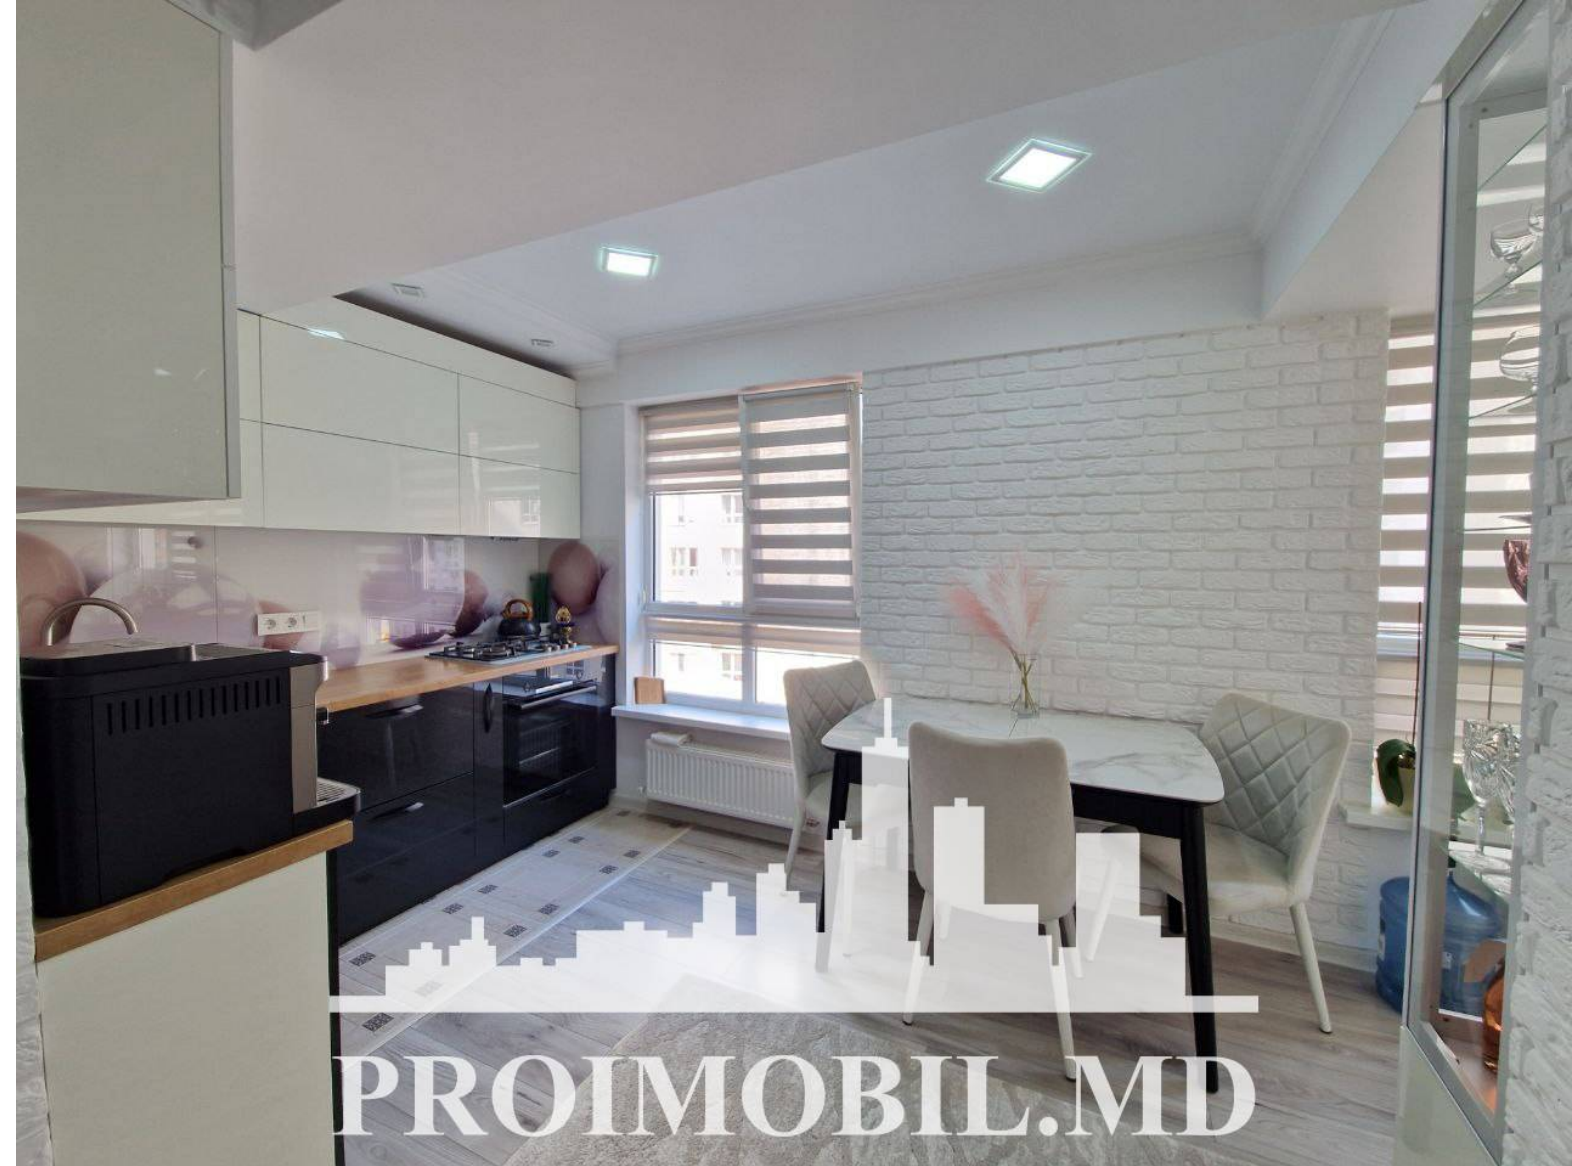

PROIMOBIL.MD