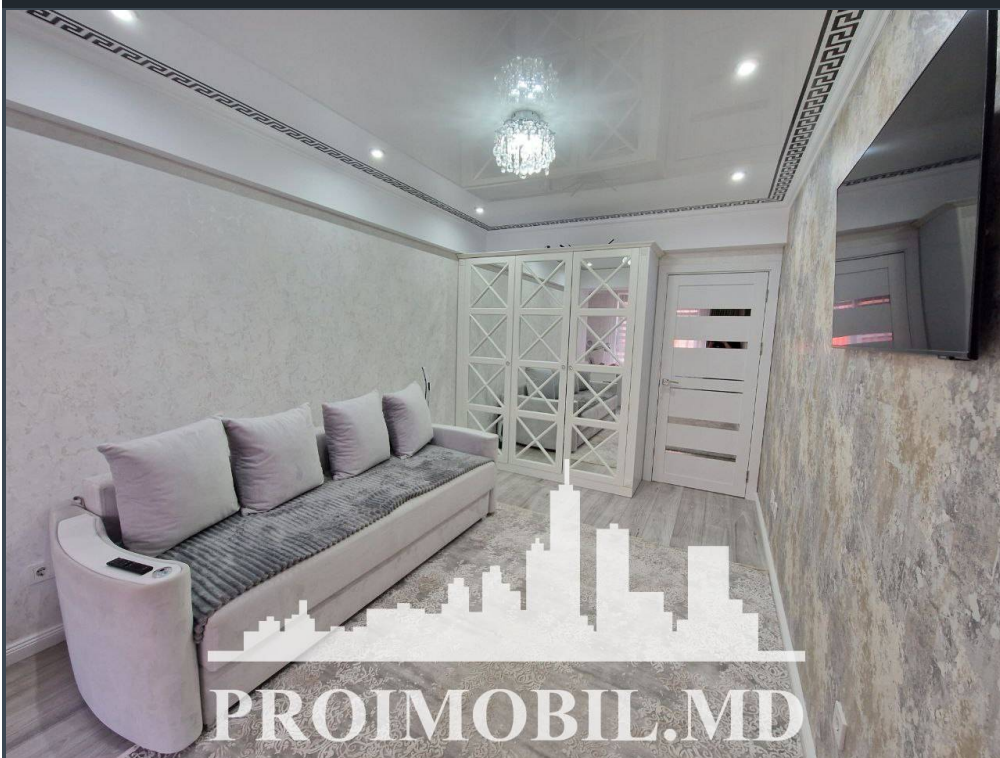

Chișinău, Centru - 110000€

Suprafața totală - 56 m²
Tip ofertă - Vânzare
Camere - 2
Starea - Reparație euro
Grup sanitar - 2
Tip construcție - Nouă
Etaj - 2
Etaje - 14
Balcon - 1
Dormitoare - 2
Înălțimea tavanului - 0.00
Planul clădirii - IND (individual)
Loc de parcare - Deschisă