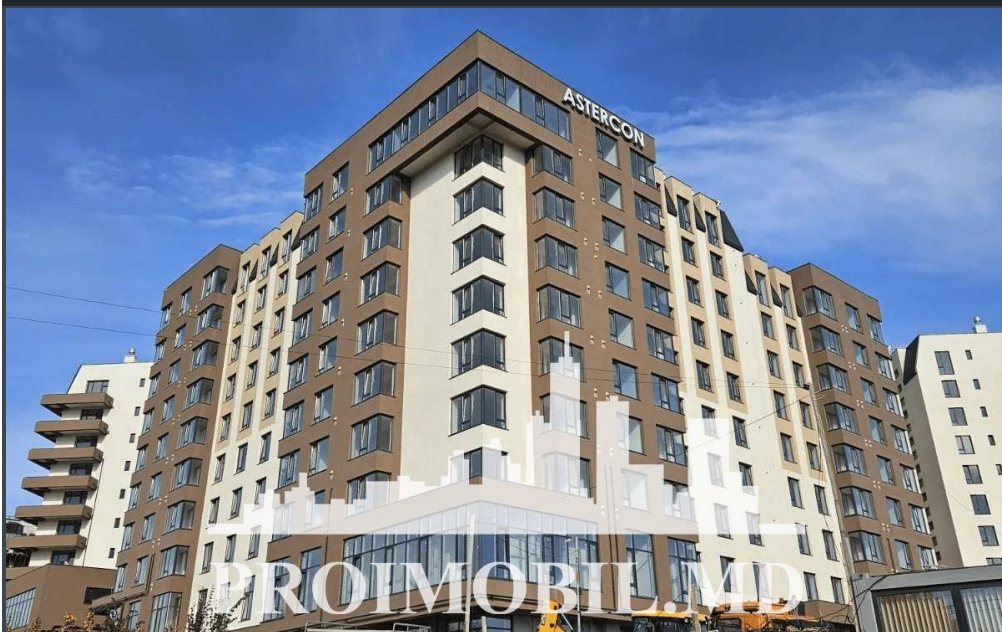

Chișinău, Buiucani - 98000€

Suprafața totală - 65 m<sup>2</sup>  
Tip ofertă - Vânzare  
Camere - 2  
Starea - Versiune albă  
Grup sanitar - 1  
Tip construcție - Nouă  
Etaj - 5  
Etaje - 10  
Dormitoare - 2  
Înălțimea tavanului - 0.00  
Planul clădirii - IND (individual)  
Loc de parcare - Deschisă

Vă propunem spre vânzare acest apartament cu **2 camere și living în sect.**

**Buiucani, str. Durlești**, cu suprafața totală de **65 mp.**

**Compartimentat în:** 2 dormitoare, living, bucătărie, 1 bloc sanitar, antreu.