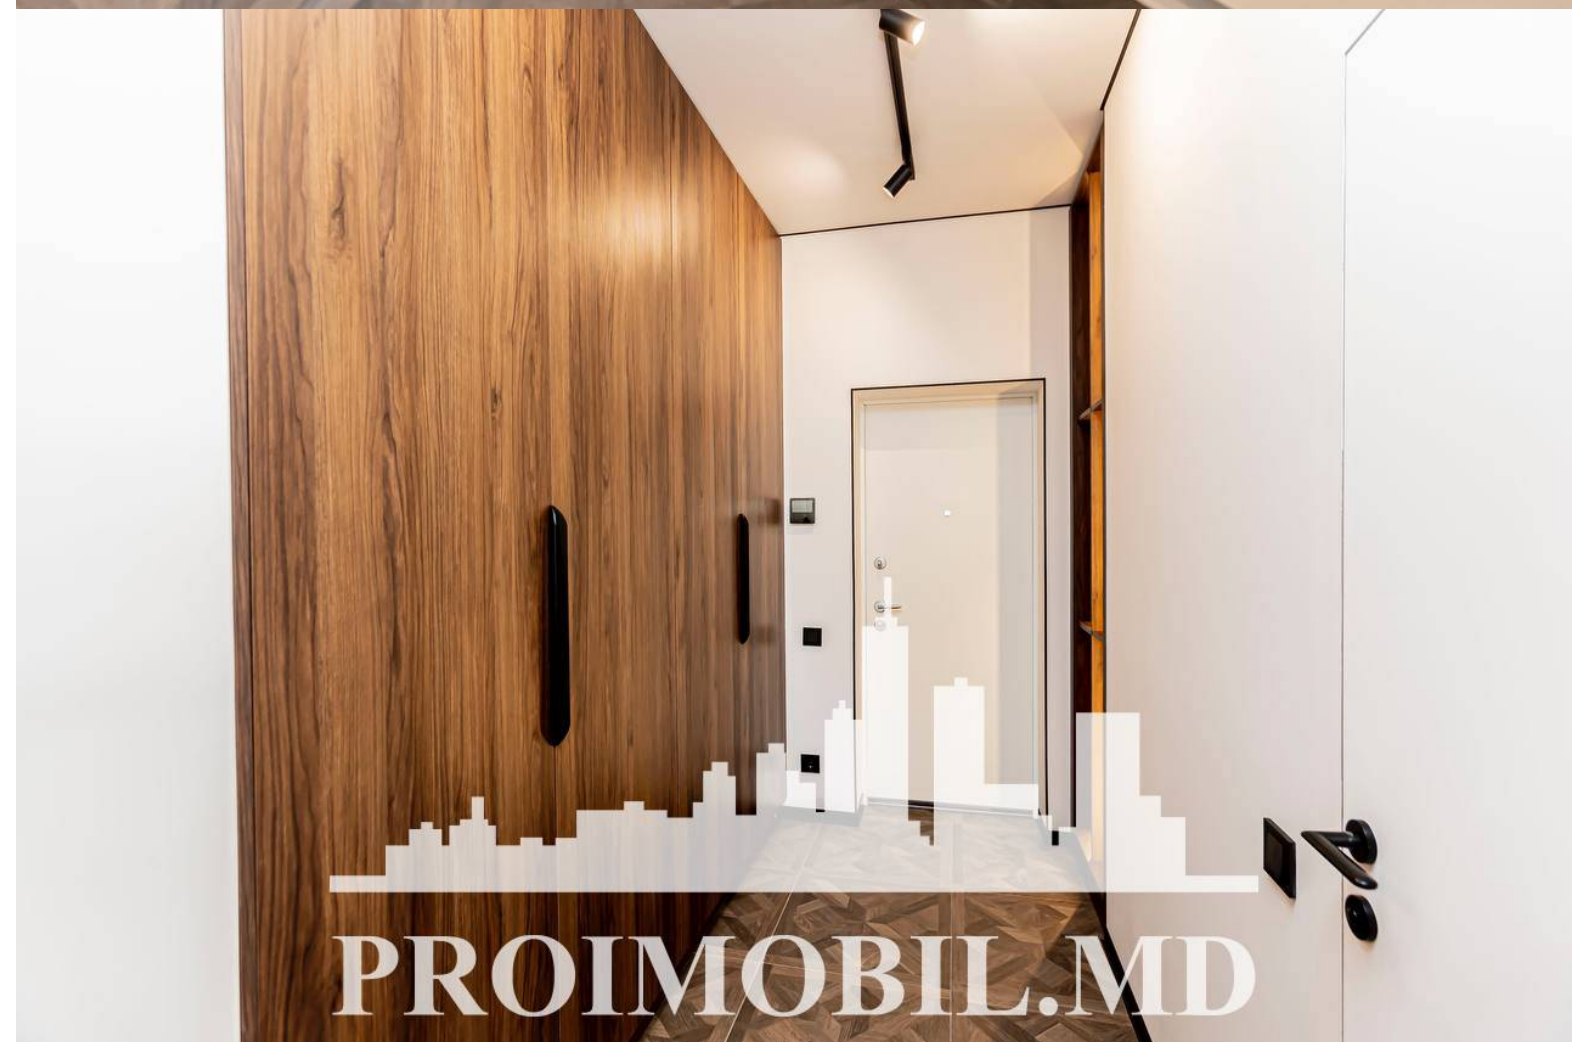

PROIMOBIL.MD