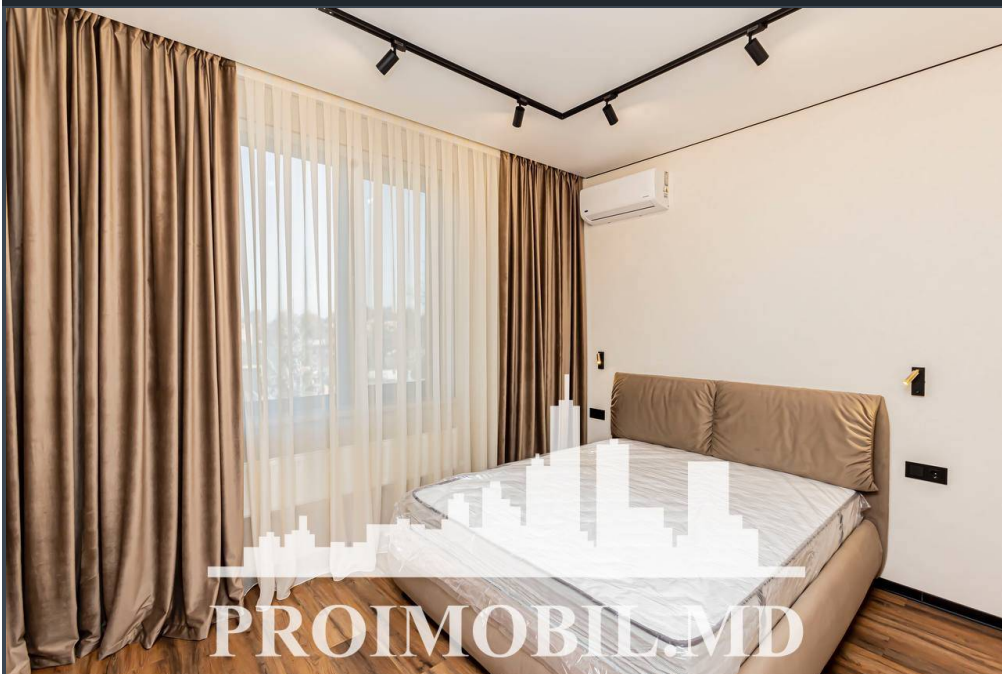

Chișinău, Centru - 1500€

Suprafața totală - 80 m²
Tip ofertă - Chirie
Camere - 2
Starea - Reparație euro
Grup sanitar - 1
Tip construcție - Nouă
Etaj - 3
Etaje - 4
Balcon - 1
Dormitoare - 2
Înălțimea tavanului - 0.00
Planul clădirii - IND (individual)
Loc de parcare - Deschisă

Spre chirie se oferă apartament în **sect. Centru, str. Lacului**. Suprafața totală de **80 mp, etajul 3 din 4**.

Compartimentat în: 2 dormitoare, living, bucătărie, bloc sanitar, balcon, antreu.

Dotări și finisaje: