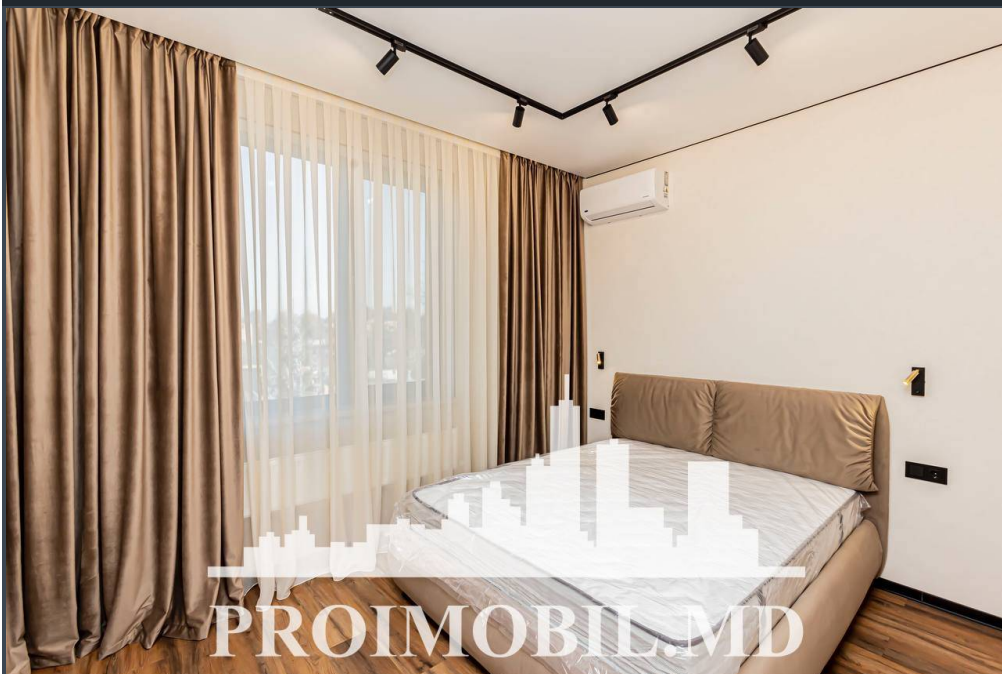

Chișinău, Centru - 1700€

Suprafața totală - 80 m²
Tip ofertă - Chirie
Camere - 2
Starea - Reparație euro
Grup sanitar - 1
Tip construcție - Nouă
Etaj - 3
Etaje - 4
Balcon - 1
Dormitoare - 2
Înălțimea tavanului - 0.00
Planul clădirii - IND (individual)
Loc de parcare - Deschisă

Spre chirie se oferă apartament în **sect. Centru, str. Lacului**. Suprafața totală de **80 mp, etajul 3 din 4**.

Compartimentat în: 2 dormitoare, living, bucătărie, bloc sanitar, balcon, antreu.

Dotări și finisaje: