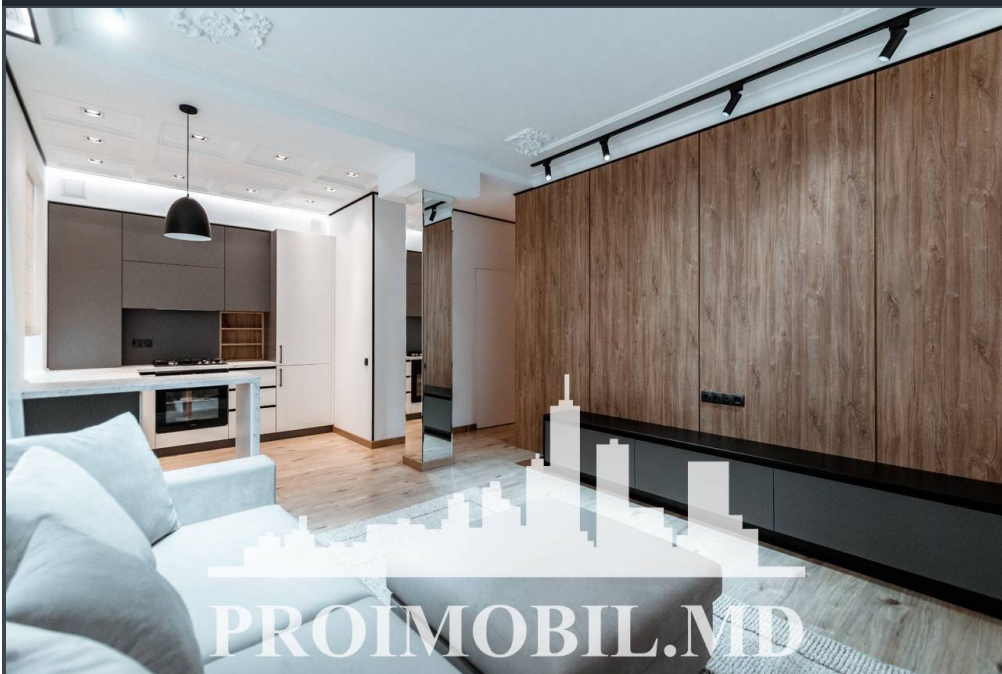

Chișinău, Centru - 1100€

Suprafața totală - 75 m<sup>2</sup>  
Tip ofertă - Chirie  
Camere - 2  
Starea - Reparație euro  
Grup sanitar - 1  
Tip construcție - Nouă  
Etaj - 1  
Etaje - 4  
Dormitoare - 1  
Înălțimea tavanului - 0.00  
Planul clădirii - IND (individual)  
Loc de parcare - Deschisă

Spre chirie se oferă apartament în sect. Centru, str. Ștefan cel Mare și Sfânt. Suprafața totală de **75 mp, etajul 1 din 4.**

**Compartimentat în:** 1 dormitor, living, bucătărie, bloc sanitar, antreu.