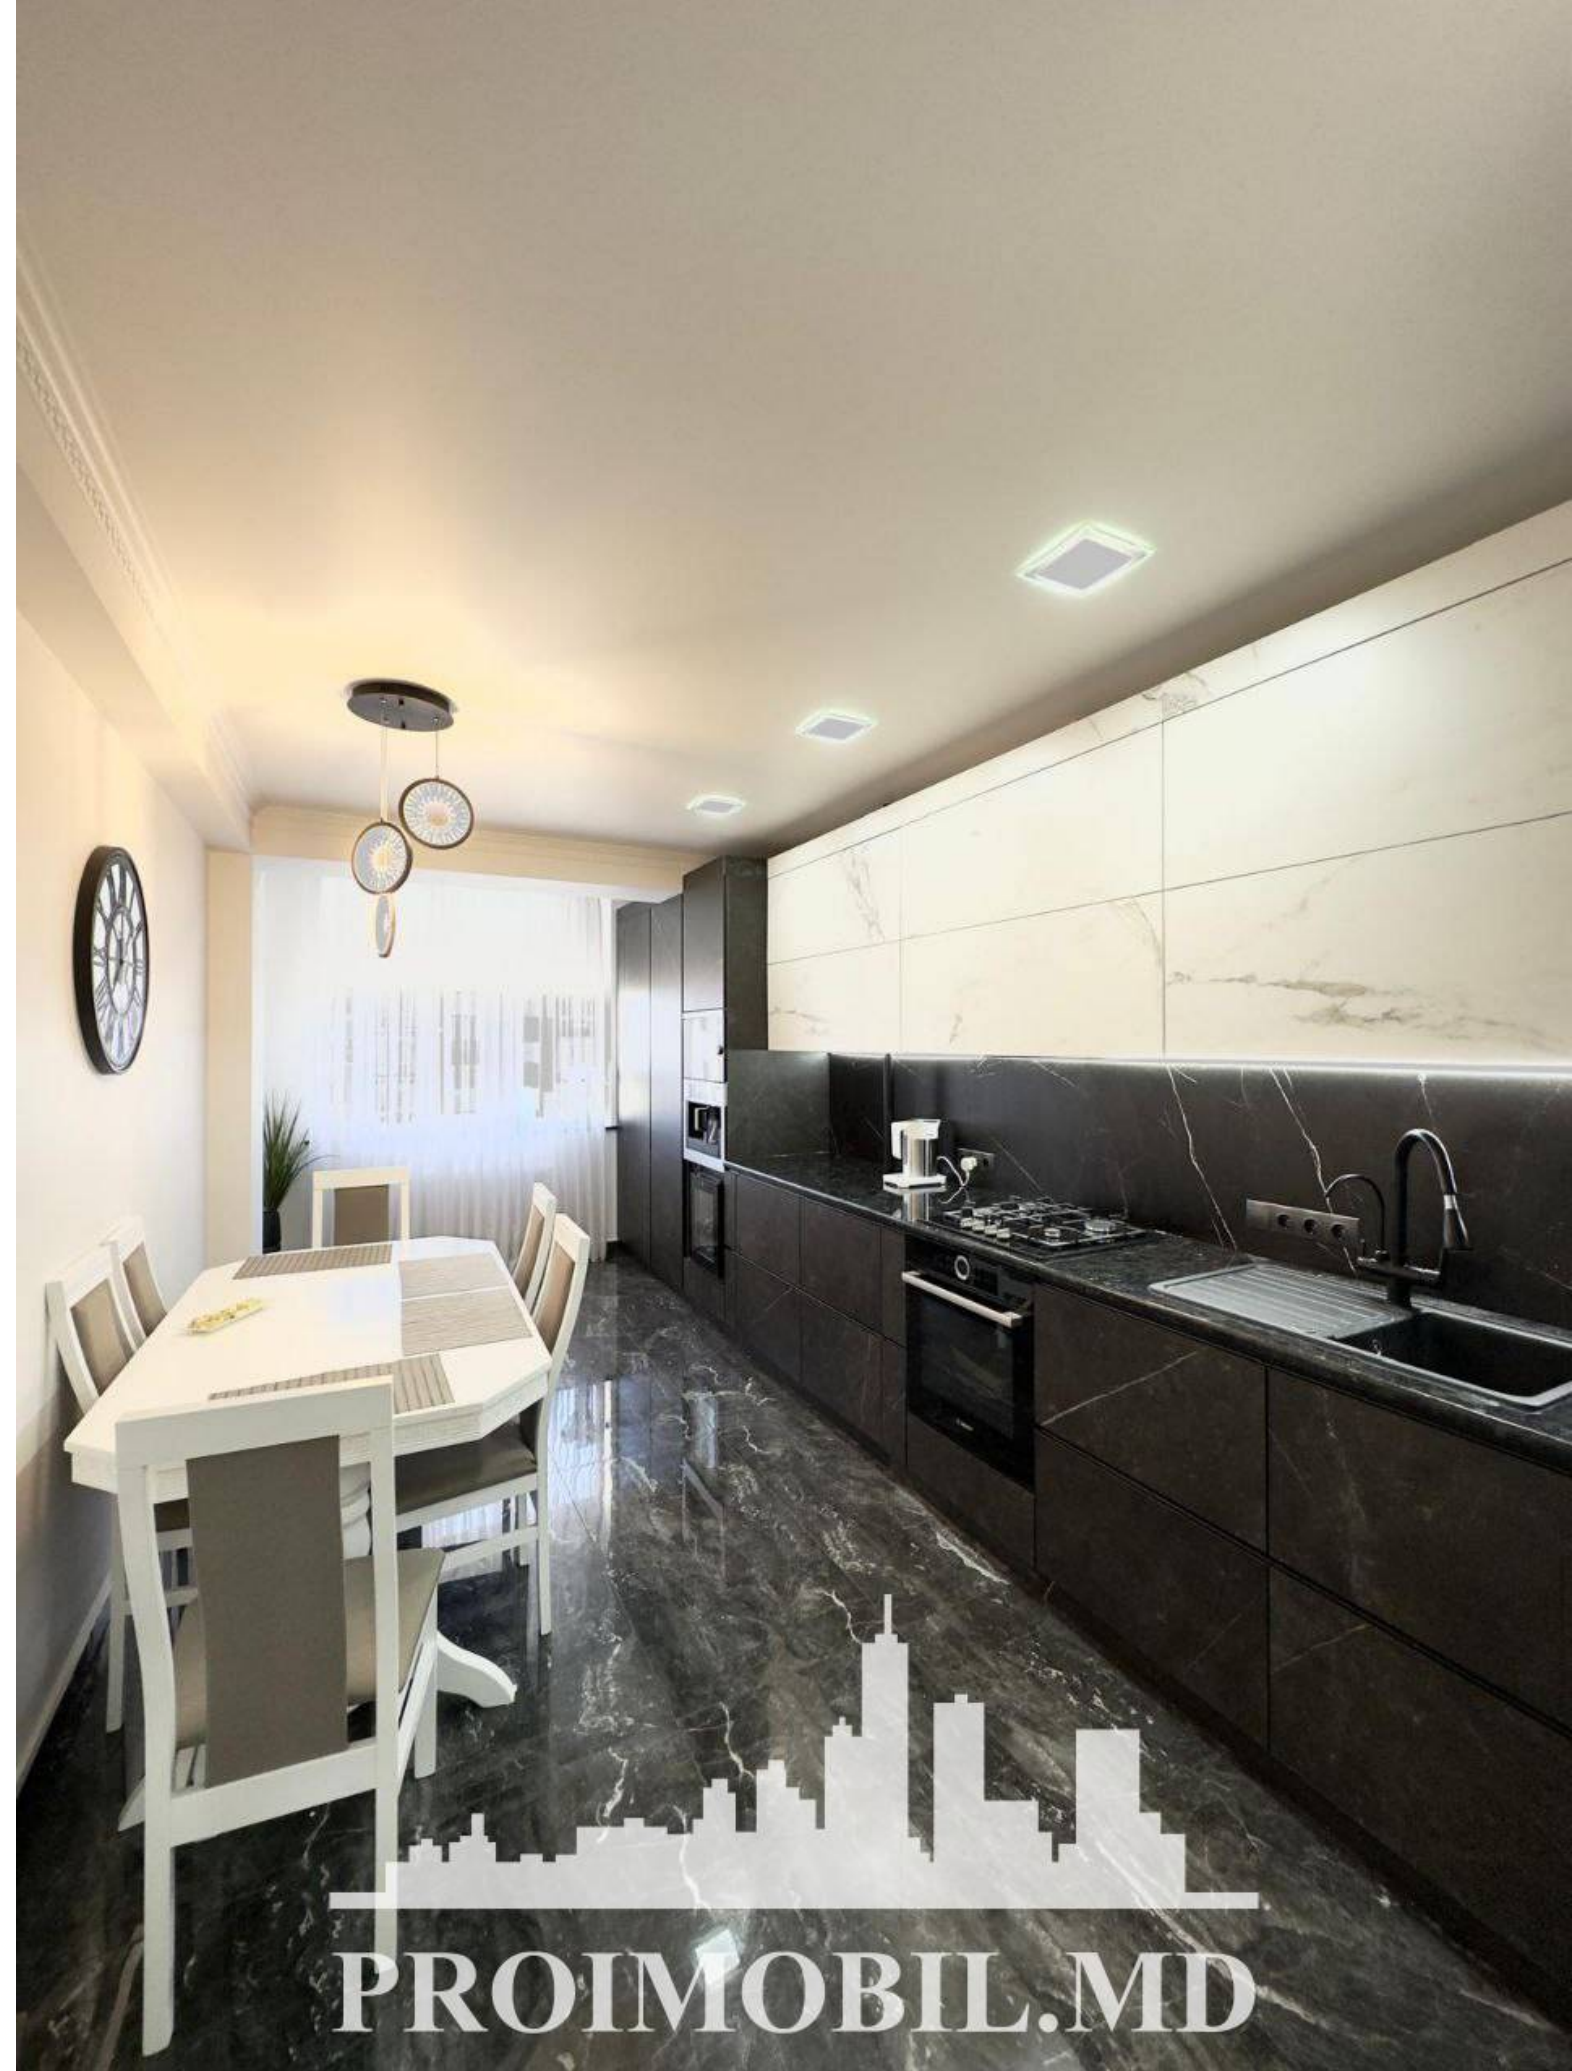

PROIMOBIL.MD