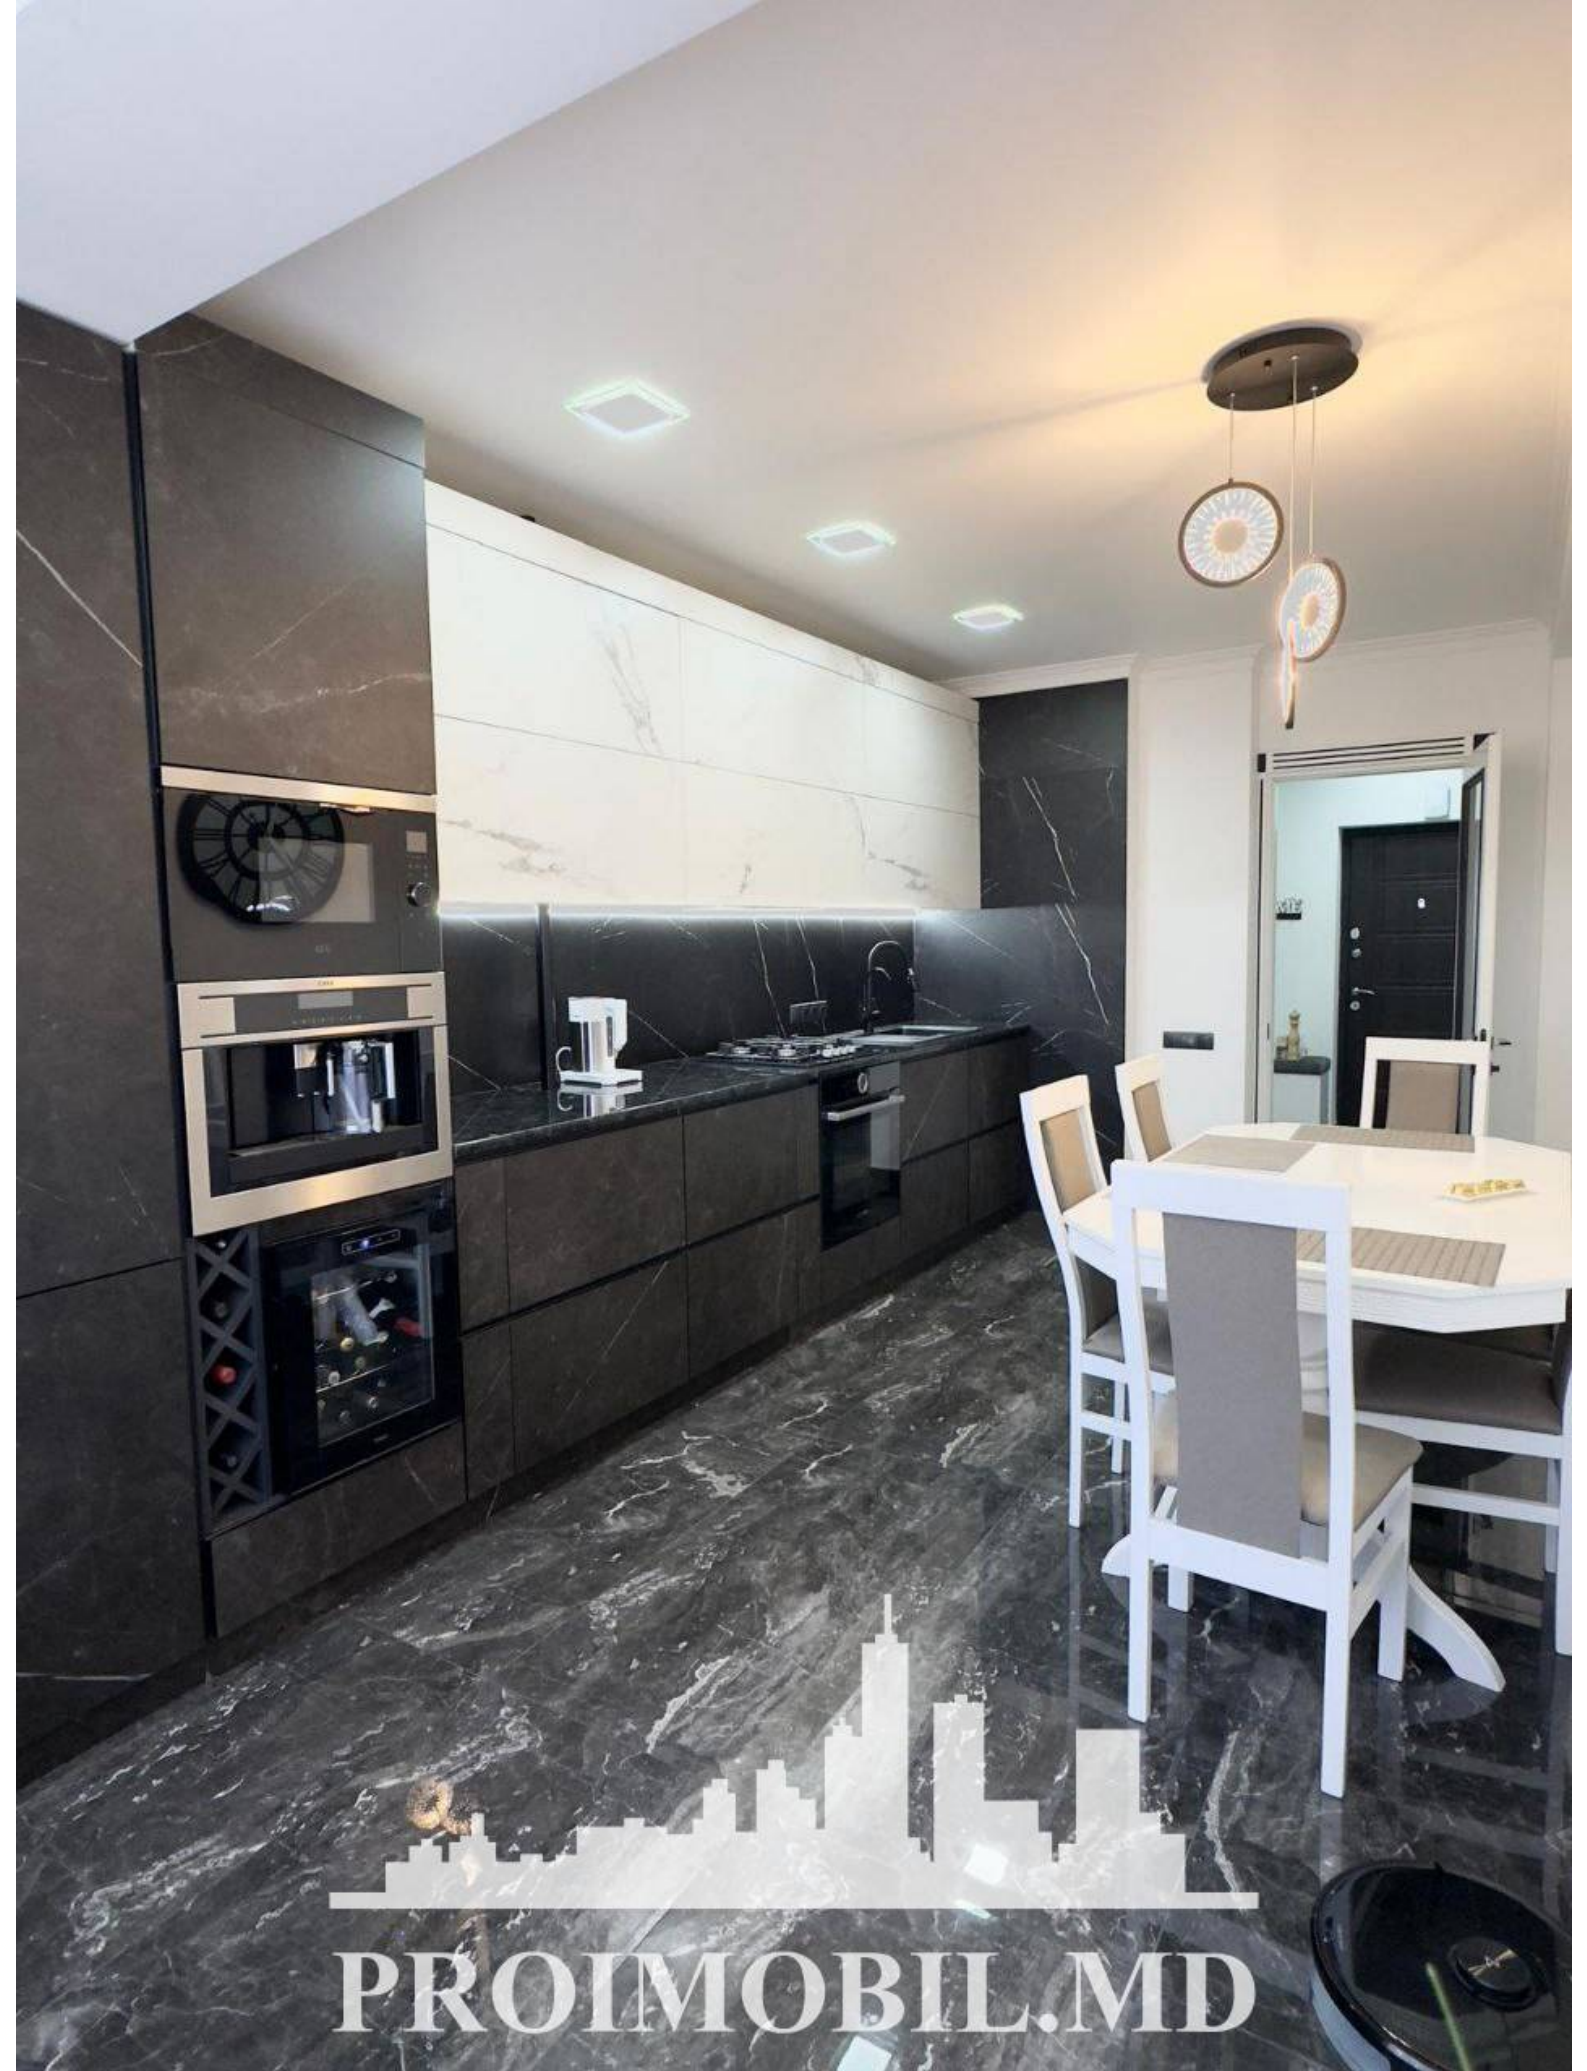

PROIMOBIL.MD