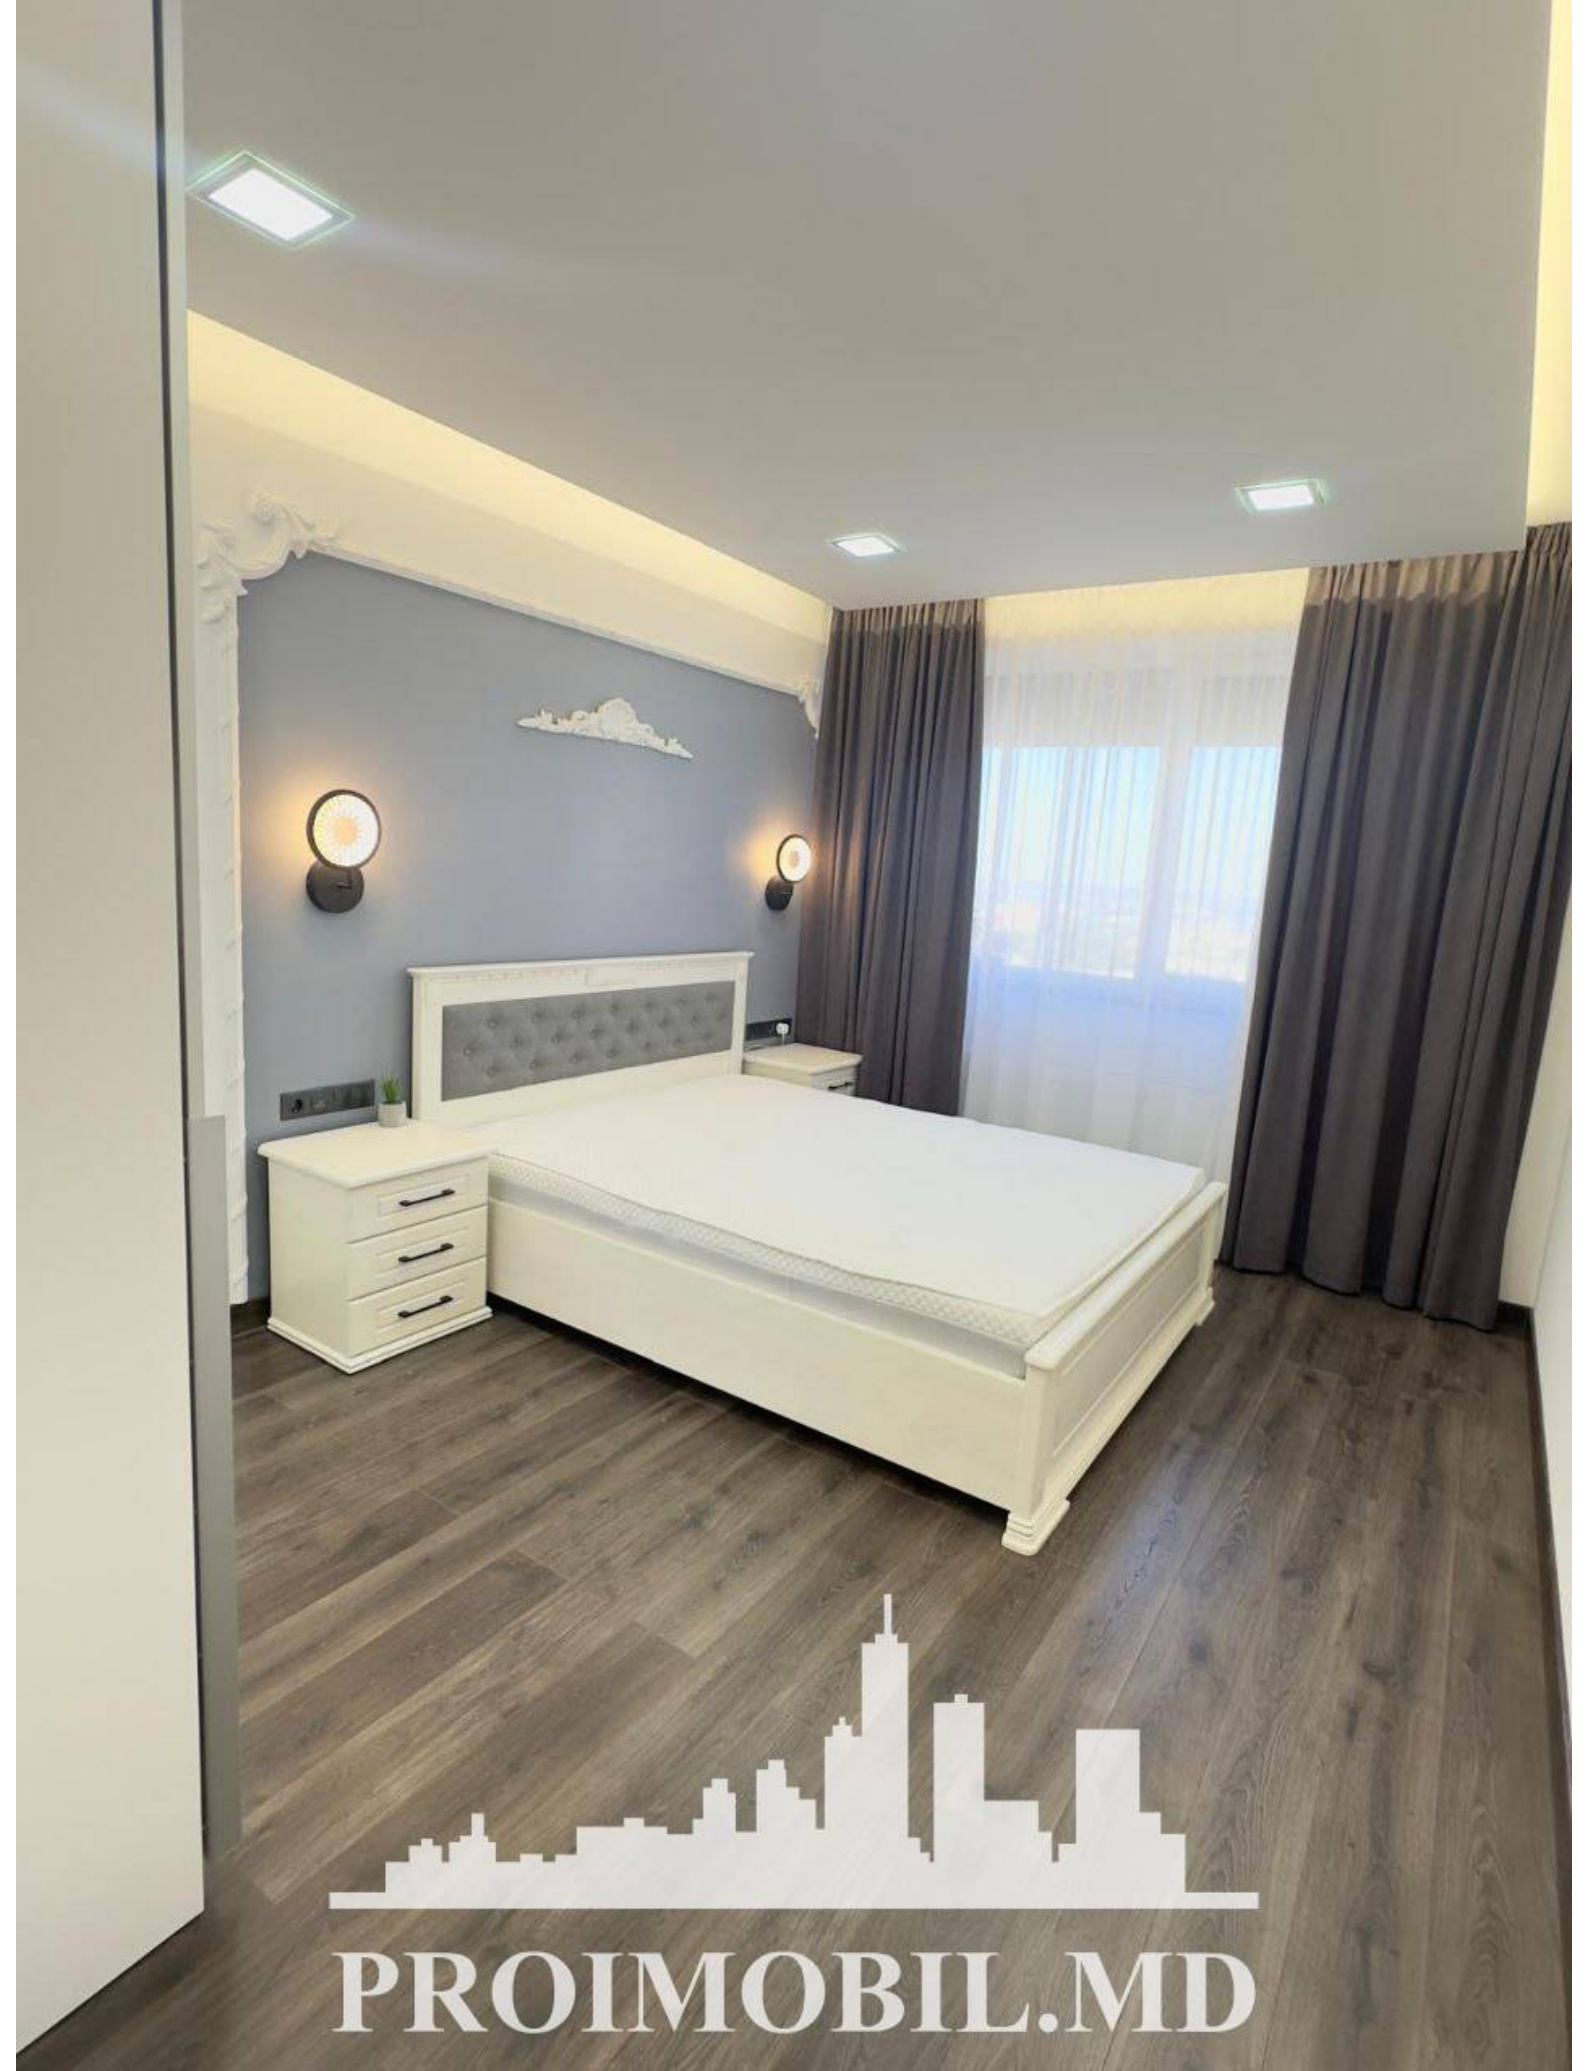

PROIMOBIL.MD