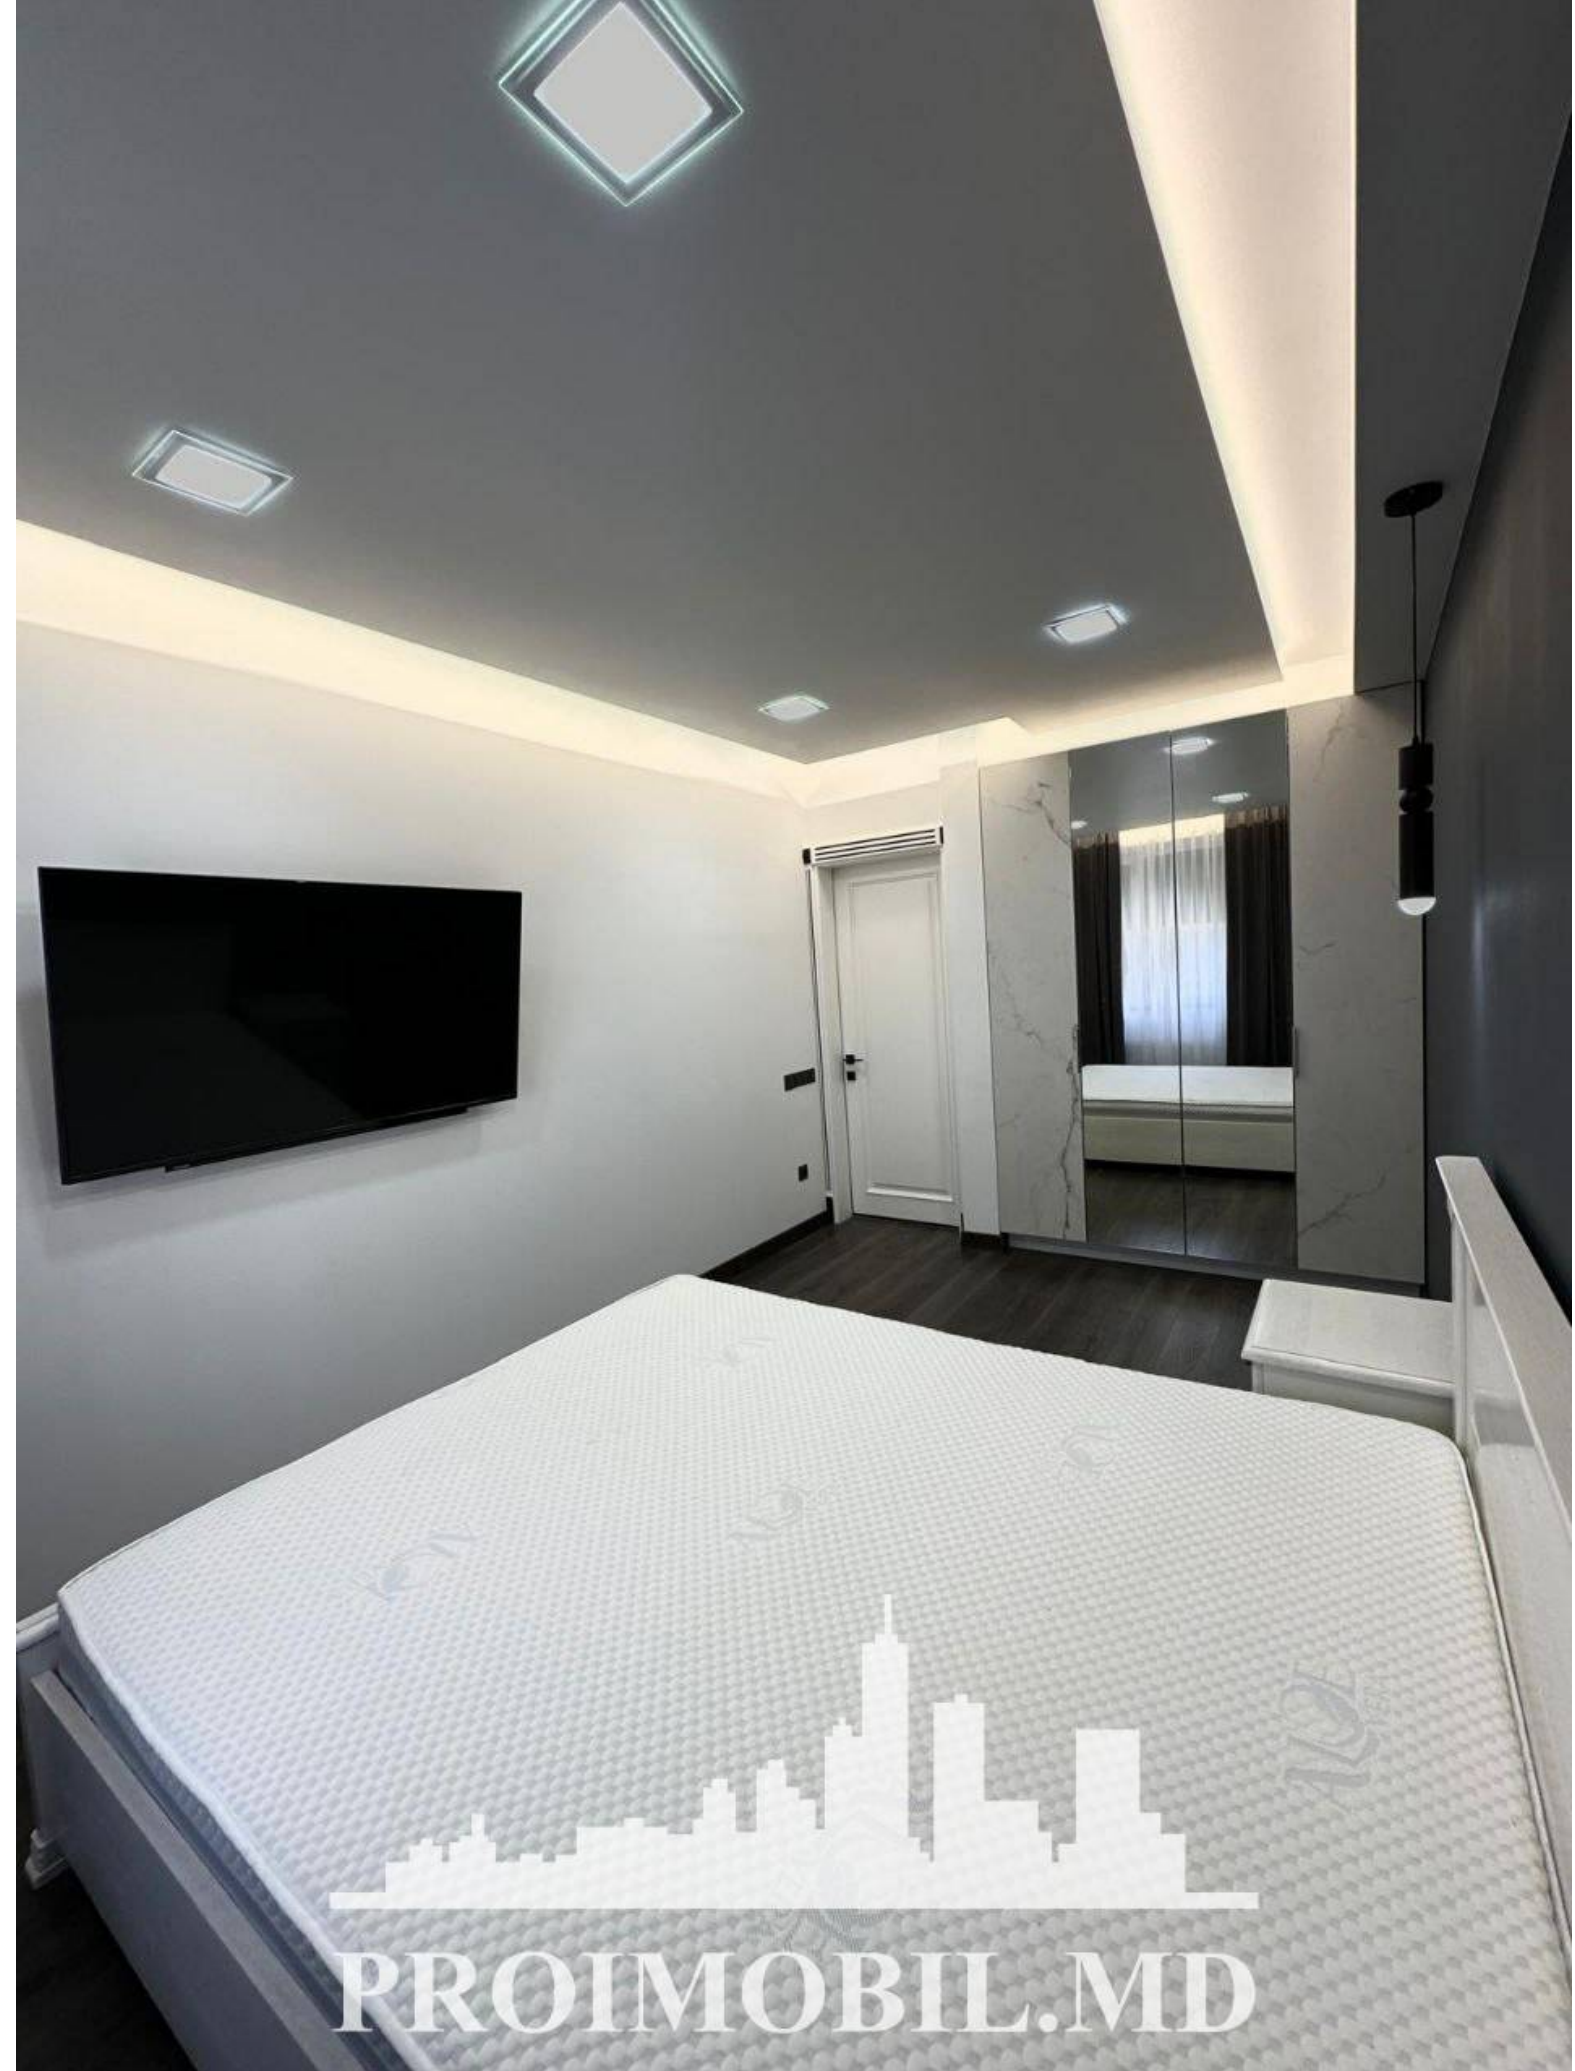

PROIMOBIL.MD