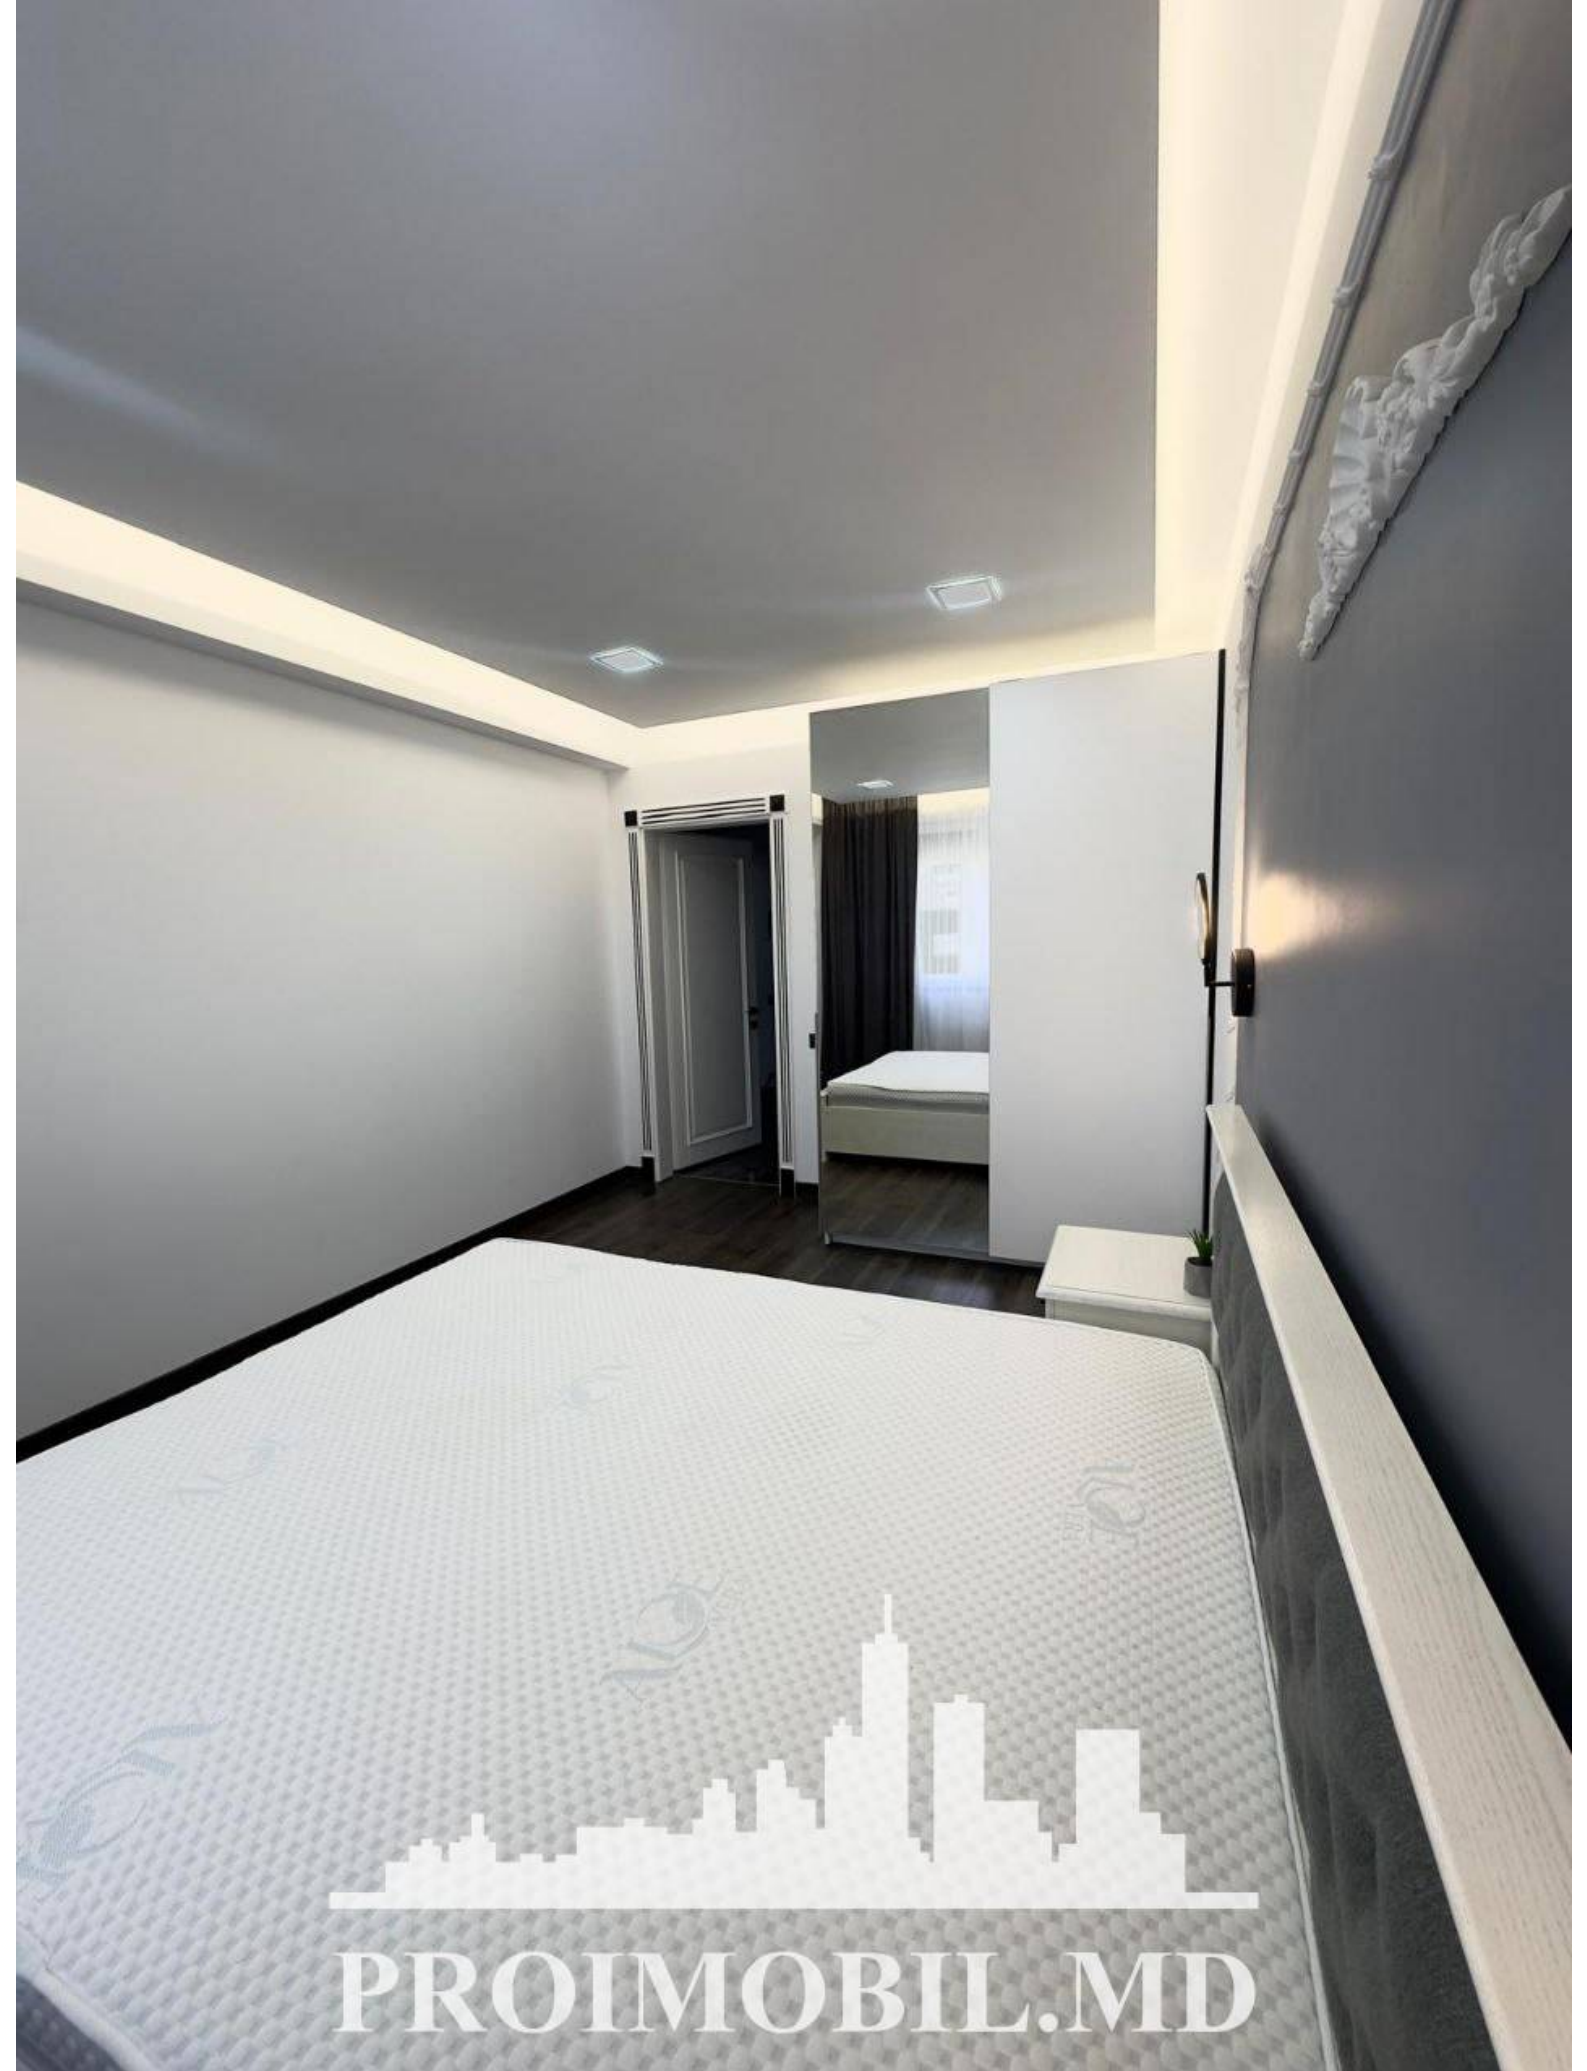

PROIMOBIL.MD