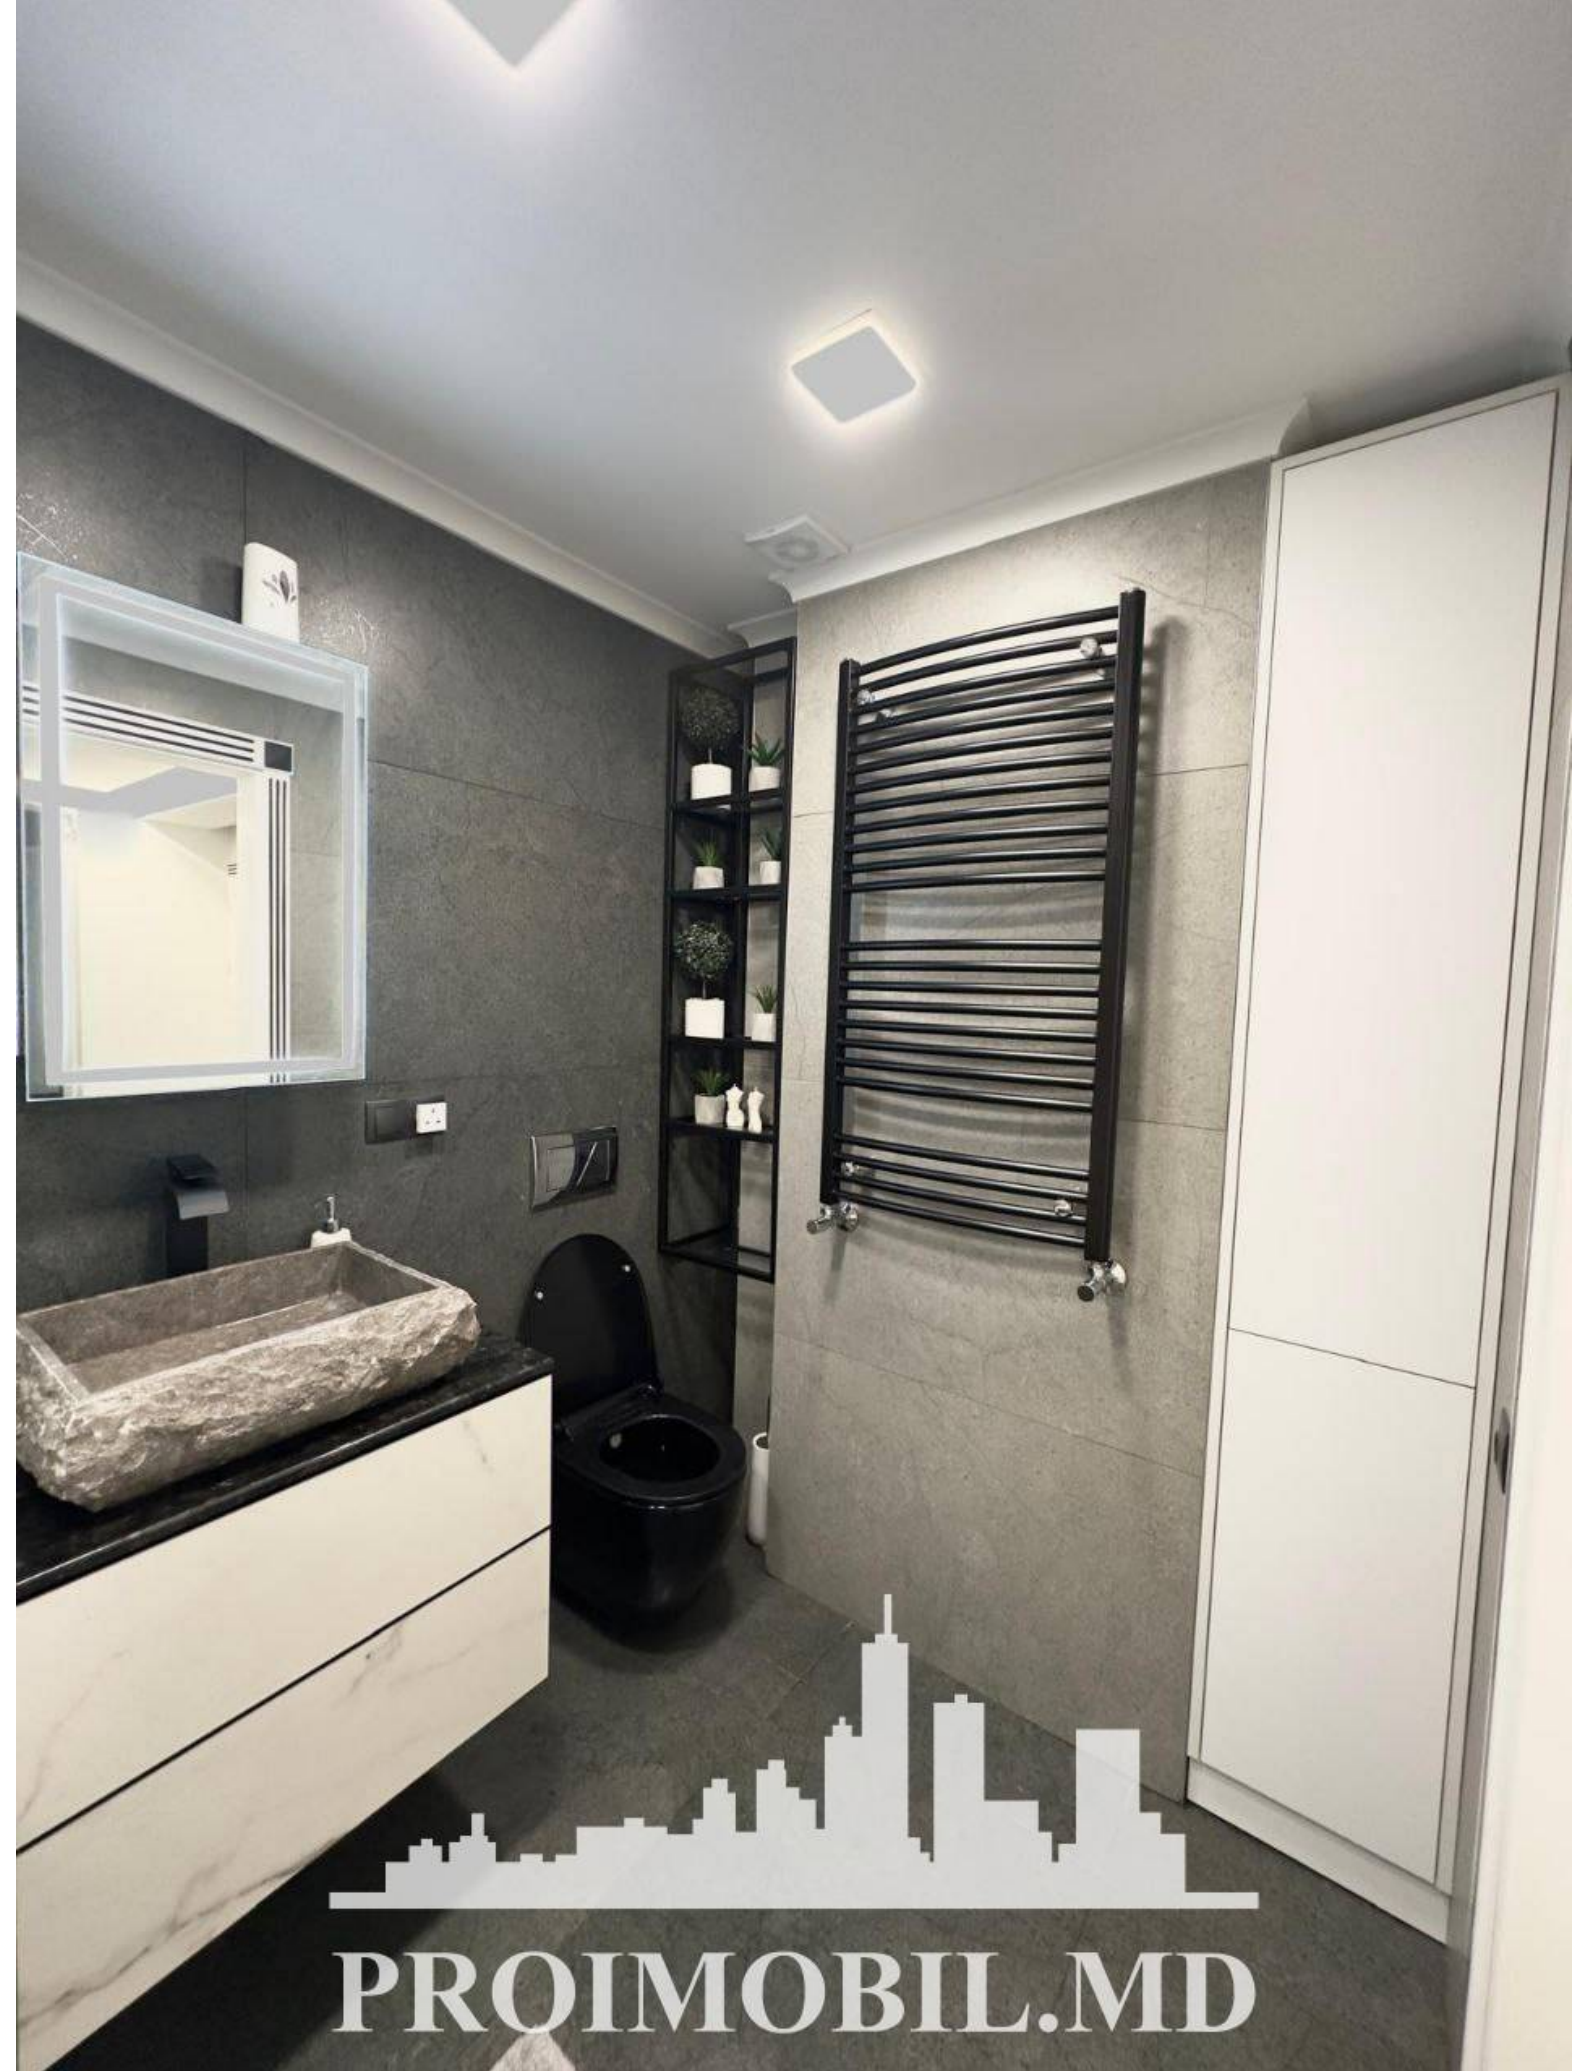

PROIMOBIL.MD