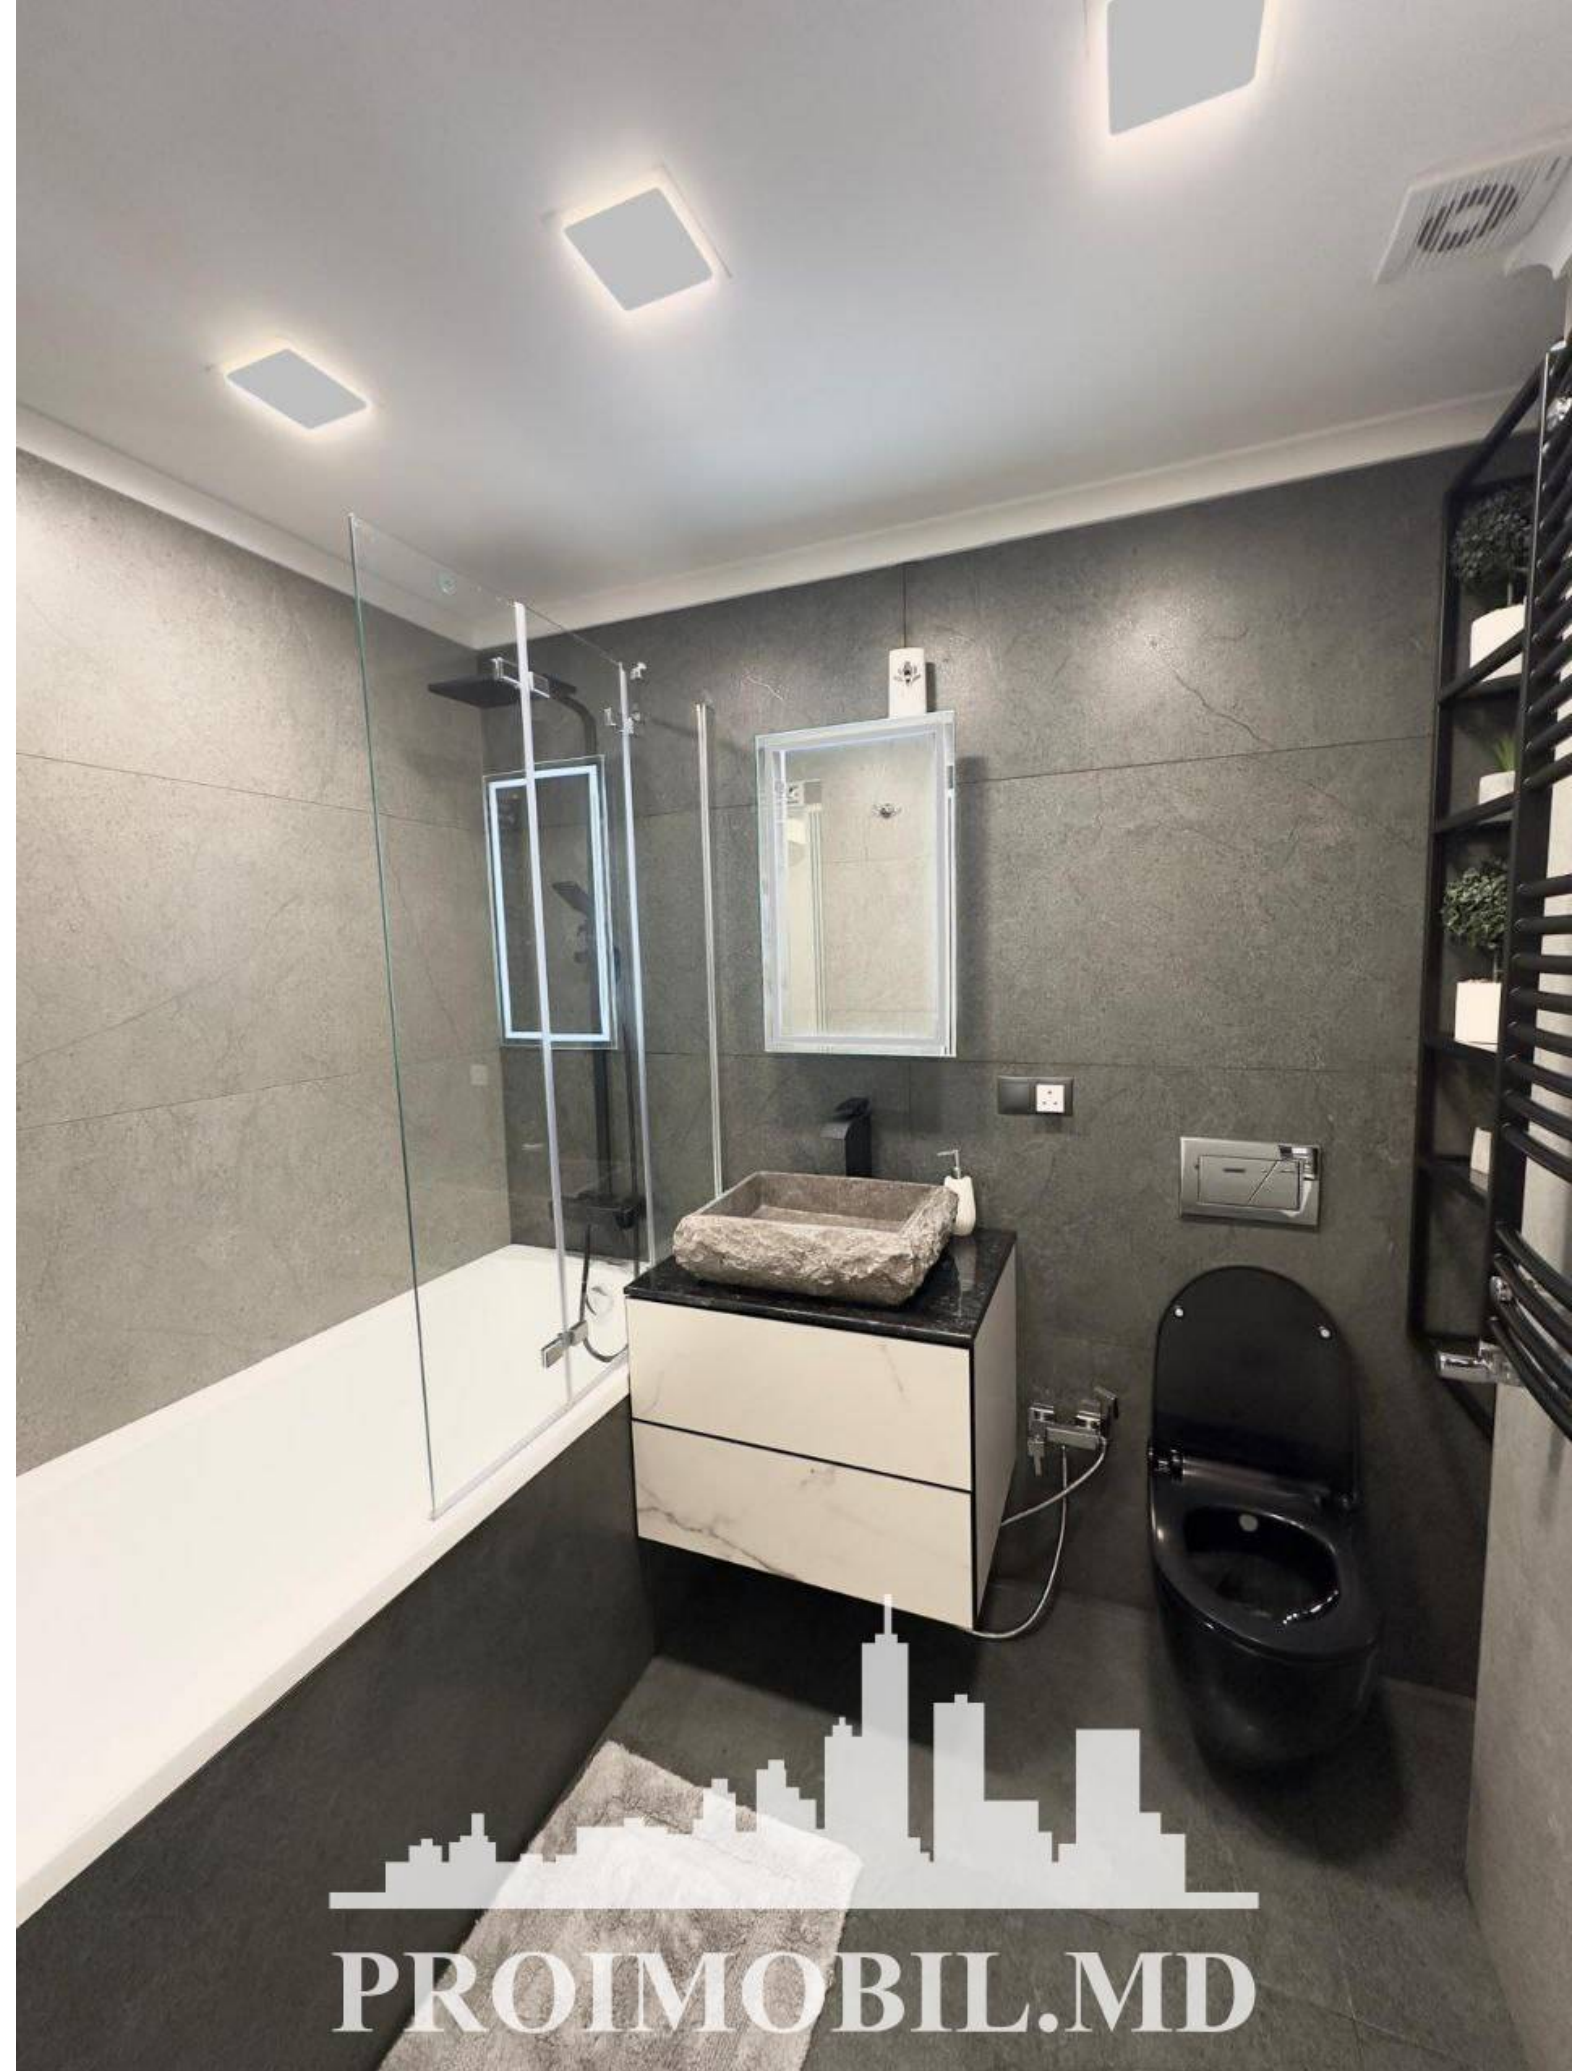

PROIMOBIL.MD