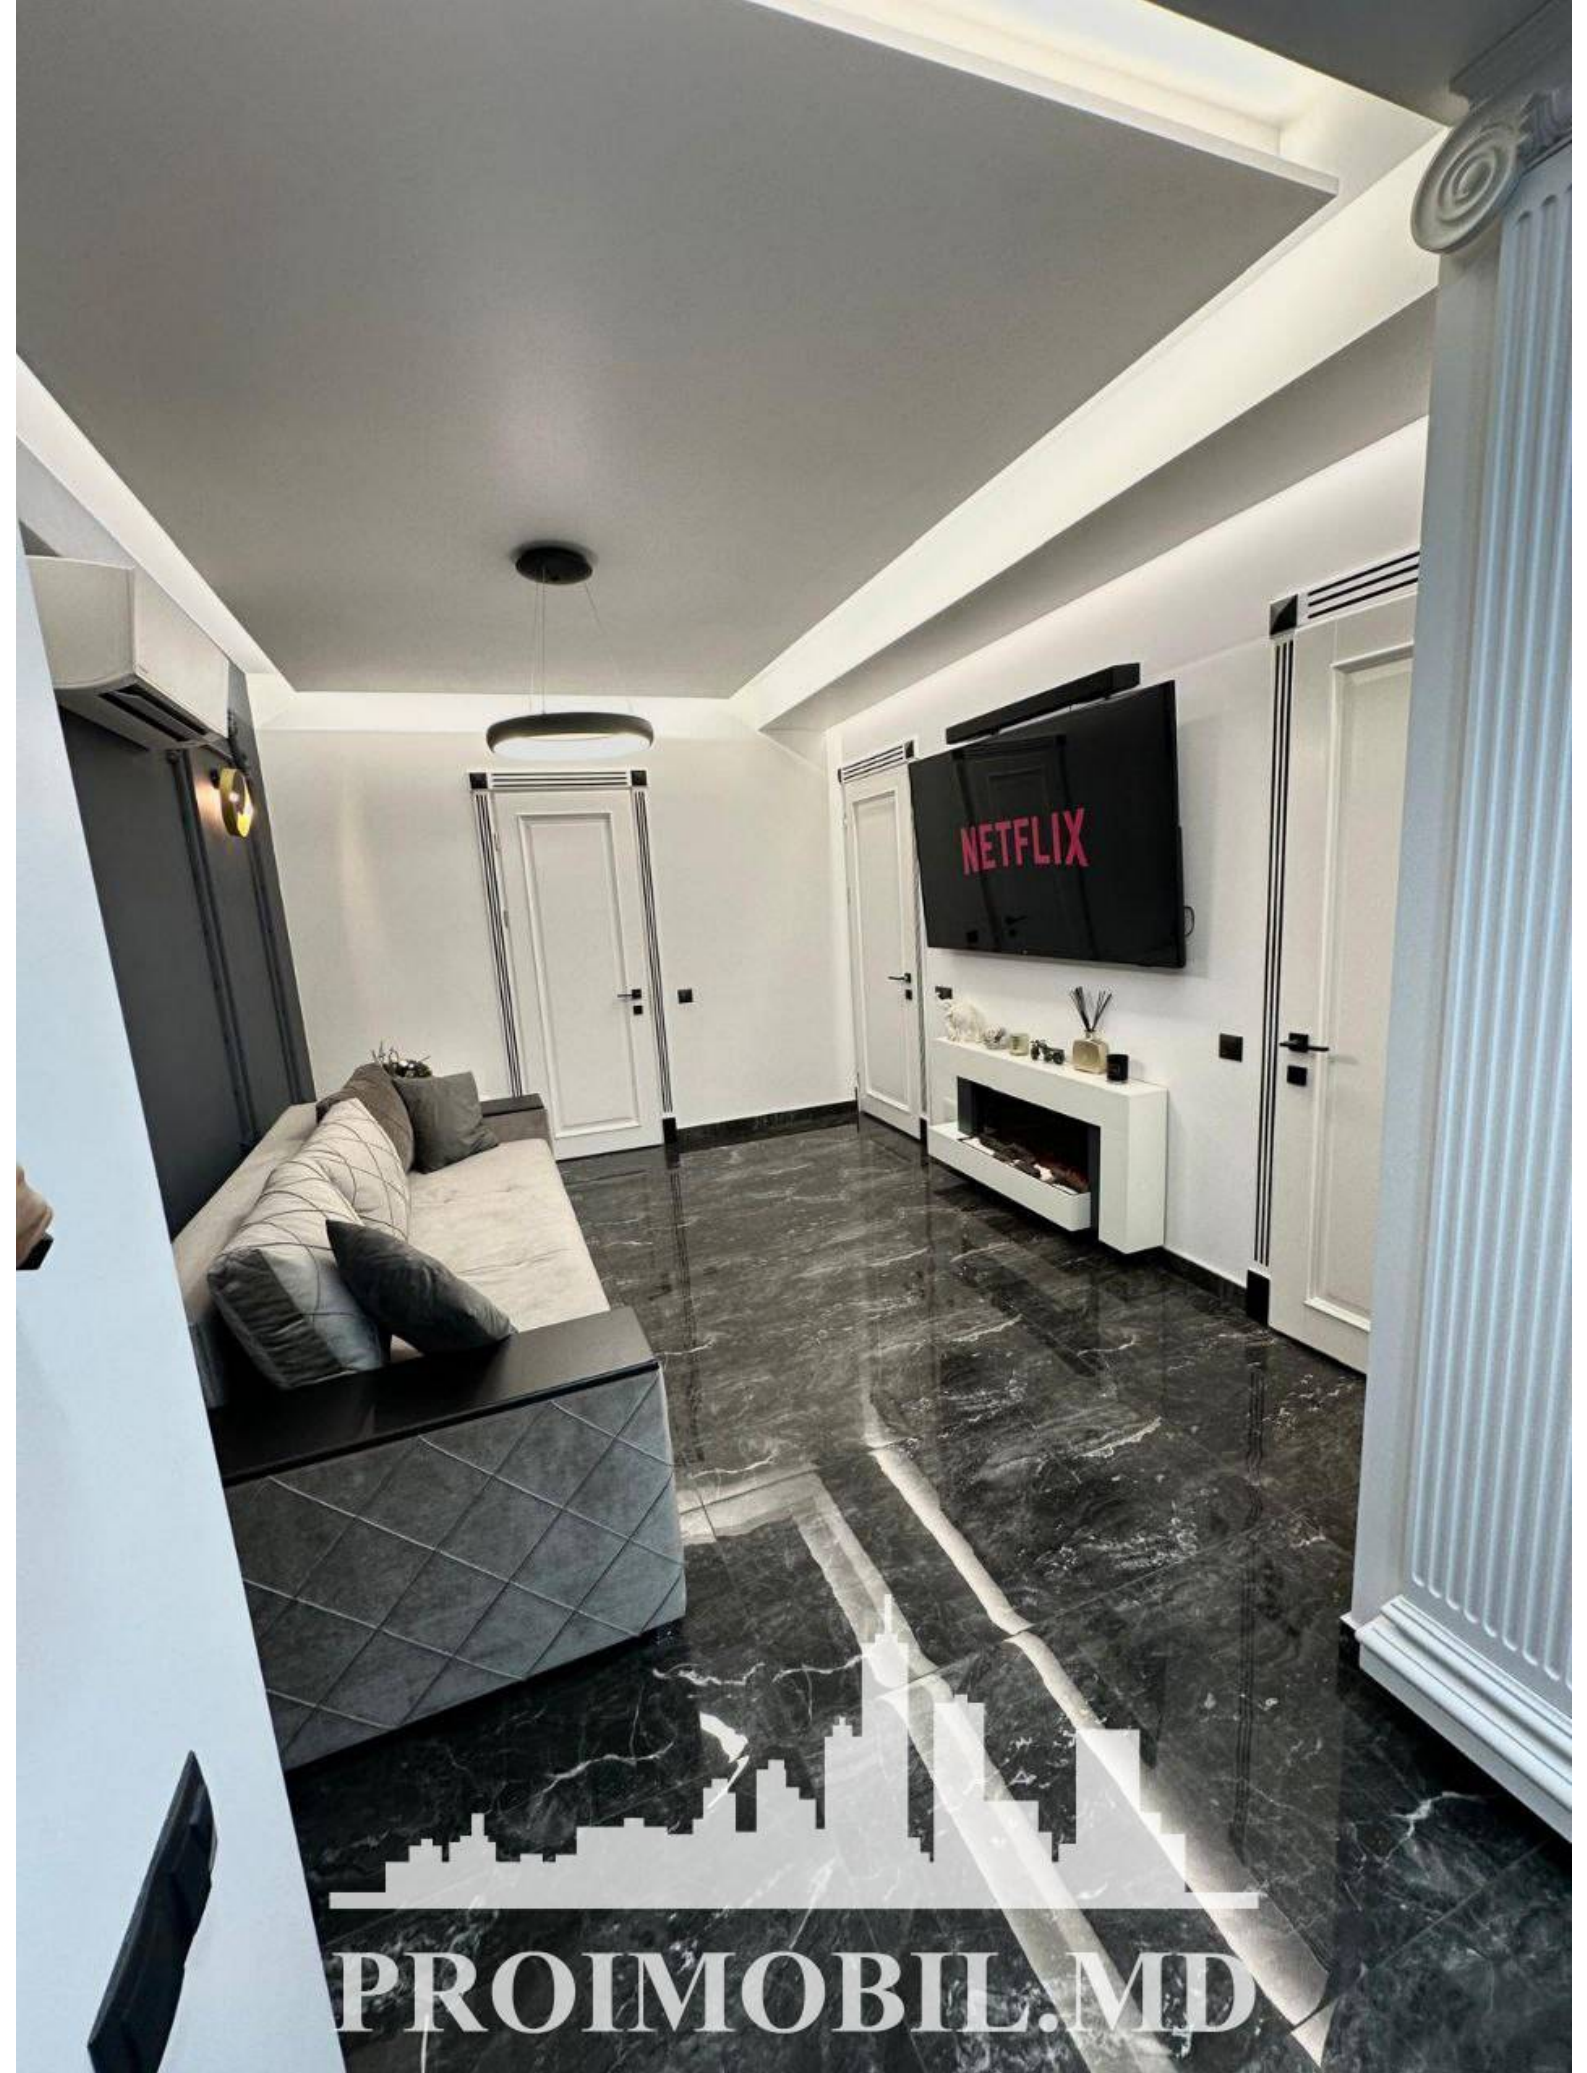

PROIMOBIL.MD