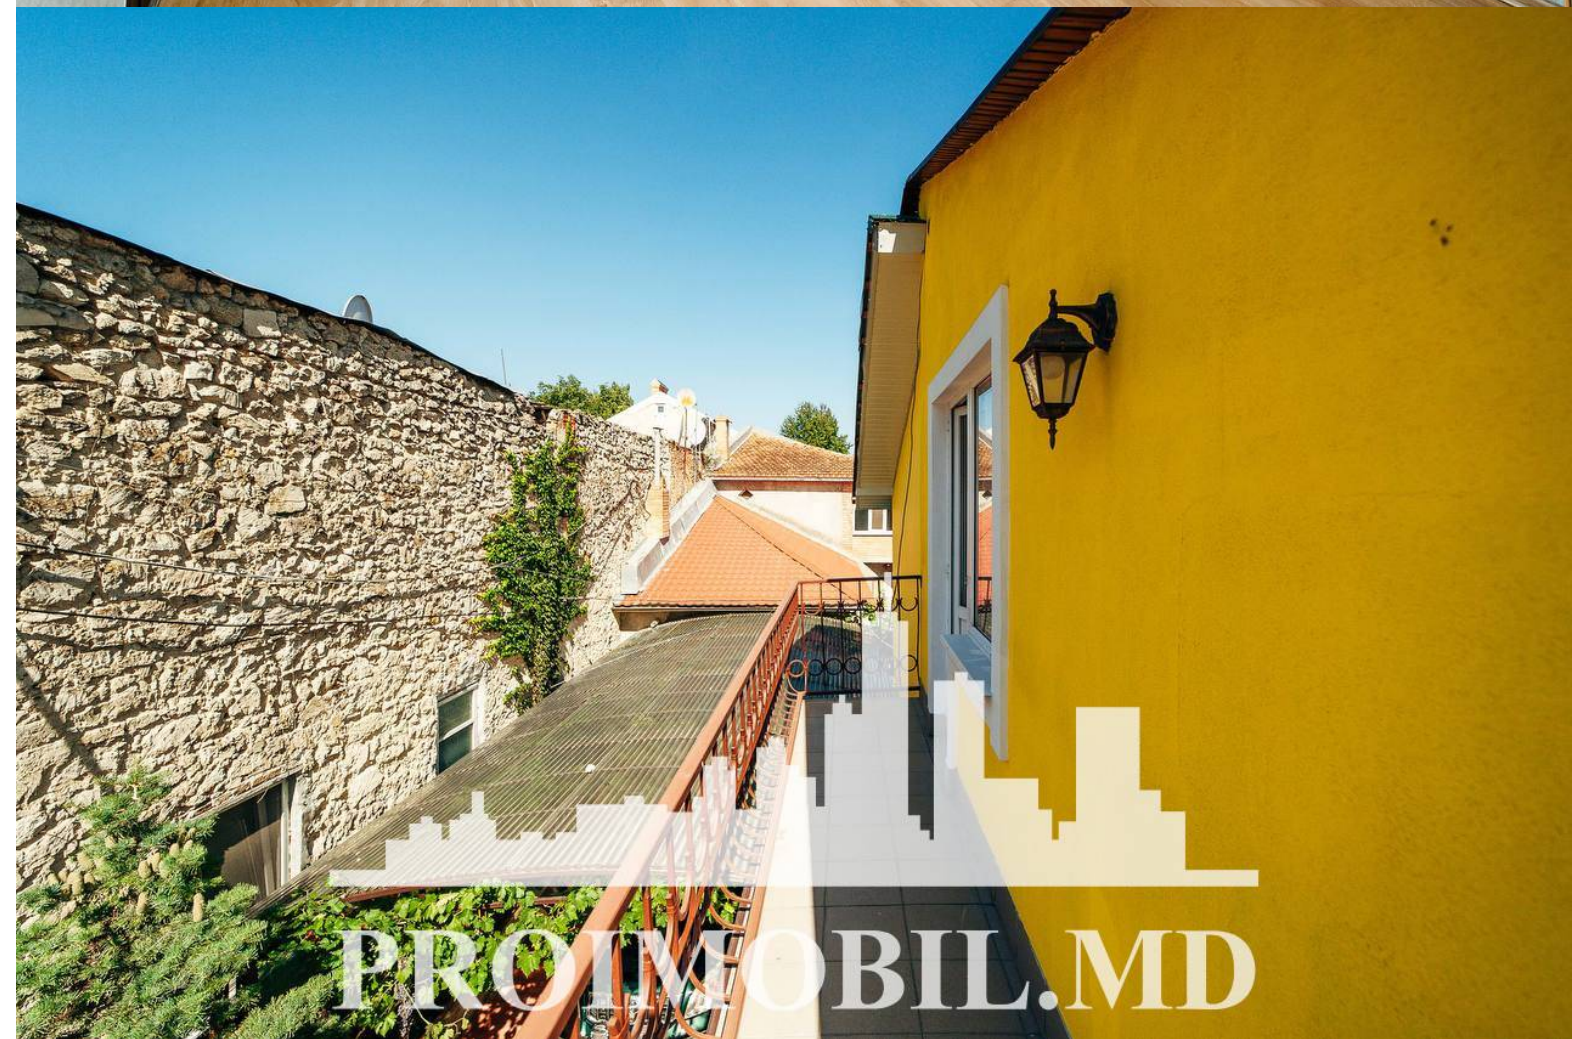

PROIMOBIL.MD