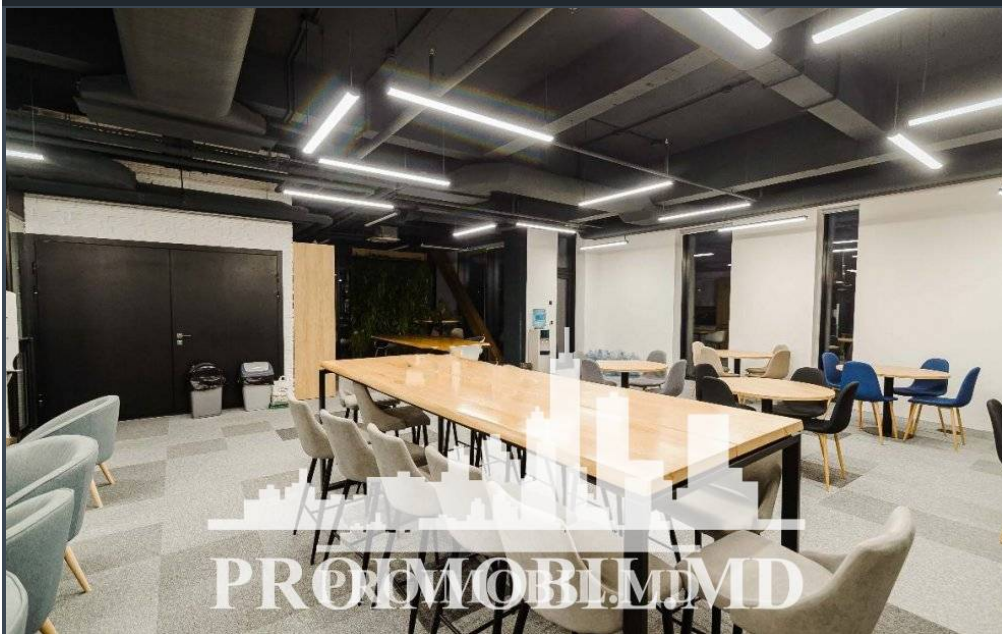

Chișinău, Buiucani - 5400€

Suprafața totală - 300 m²

Tip ofertă - Chirie

Camere - 3

Starea - Reparație euro

Grup sanitar - 3

Tip construcție - Nouă

Tip - Magazine

Etaj - 3

Chirie spațiu comercial, bloc nou, **sect. Buiucani, str. Mihai Viteazul.**

Suprafața totală de **300 mp.**

Compartimentat în: 3 cabinete, 4 blocuri sanitare, zona de recepție. Potrivit pentru orice tip de activitate: salon de frumusețe, oficiu, etc.

* Toate comunicațiile

* Reparație euro

* Geamuri termopan

* Locuri de parcare

* Prima linie

În apropiere de: oficii, centre medicale, instituții de învățământ, bl. locative, market, bancă, farmacie, etc.

Zonă cu trafic intens pietonal și transport în orice direcție!

Pentru prezentare și alte detalii vizitați www.proimobil.md sau ne contactați!

- Gata pentru intrare
- Mobilat
- Cu echipament
- Loc de parcare
- Sala de audienții
- Încălzire autonomă
- Condiționer
- Geamuri
- Supraveghere video
- Sistem de alarmă
- Internet
- Cablu TV
- Bar / restaurant / catering
- Supermarket
- Bancă
- Autoritățile fiscale