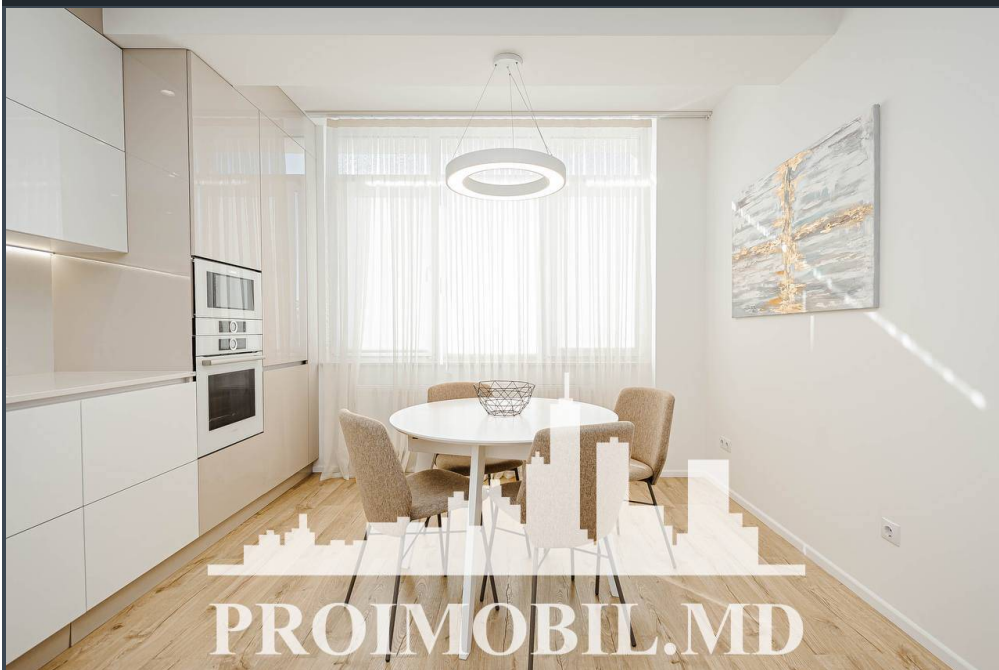

Chișinău, Centru - 730€

Suprafața totală - 65 m²
Tip ofertă - Chirie
Camere - 1
Starea - Reparație euro
Grup sanitar - 1
Tip construcție - Nouă
Etaj - 16
Etaje - 16
Dormitoare - 1
Înălțimea tavanului - 0.00
Planul clădirii - IND (individual)
Loc de parcare - Deschisă

Spre chirie se oferă apartament în **sect. Centru, str. Melestiu**. Suprafața totală de **65 mp, etajul 16 din 16**.

Compartimentat în: 1 dormitor, living, bucătărie, 1 bloc sanitar, antreu.

Dotări și finisaje: