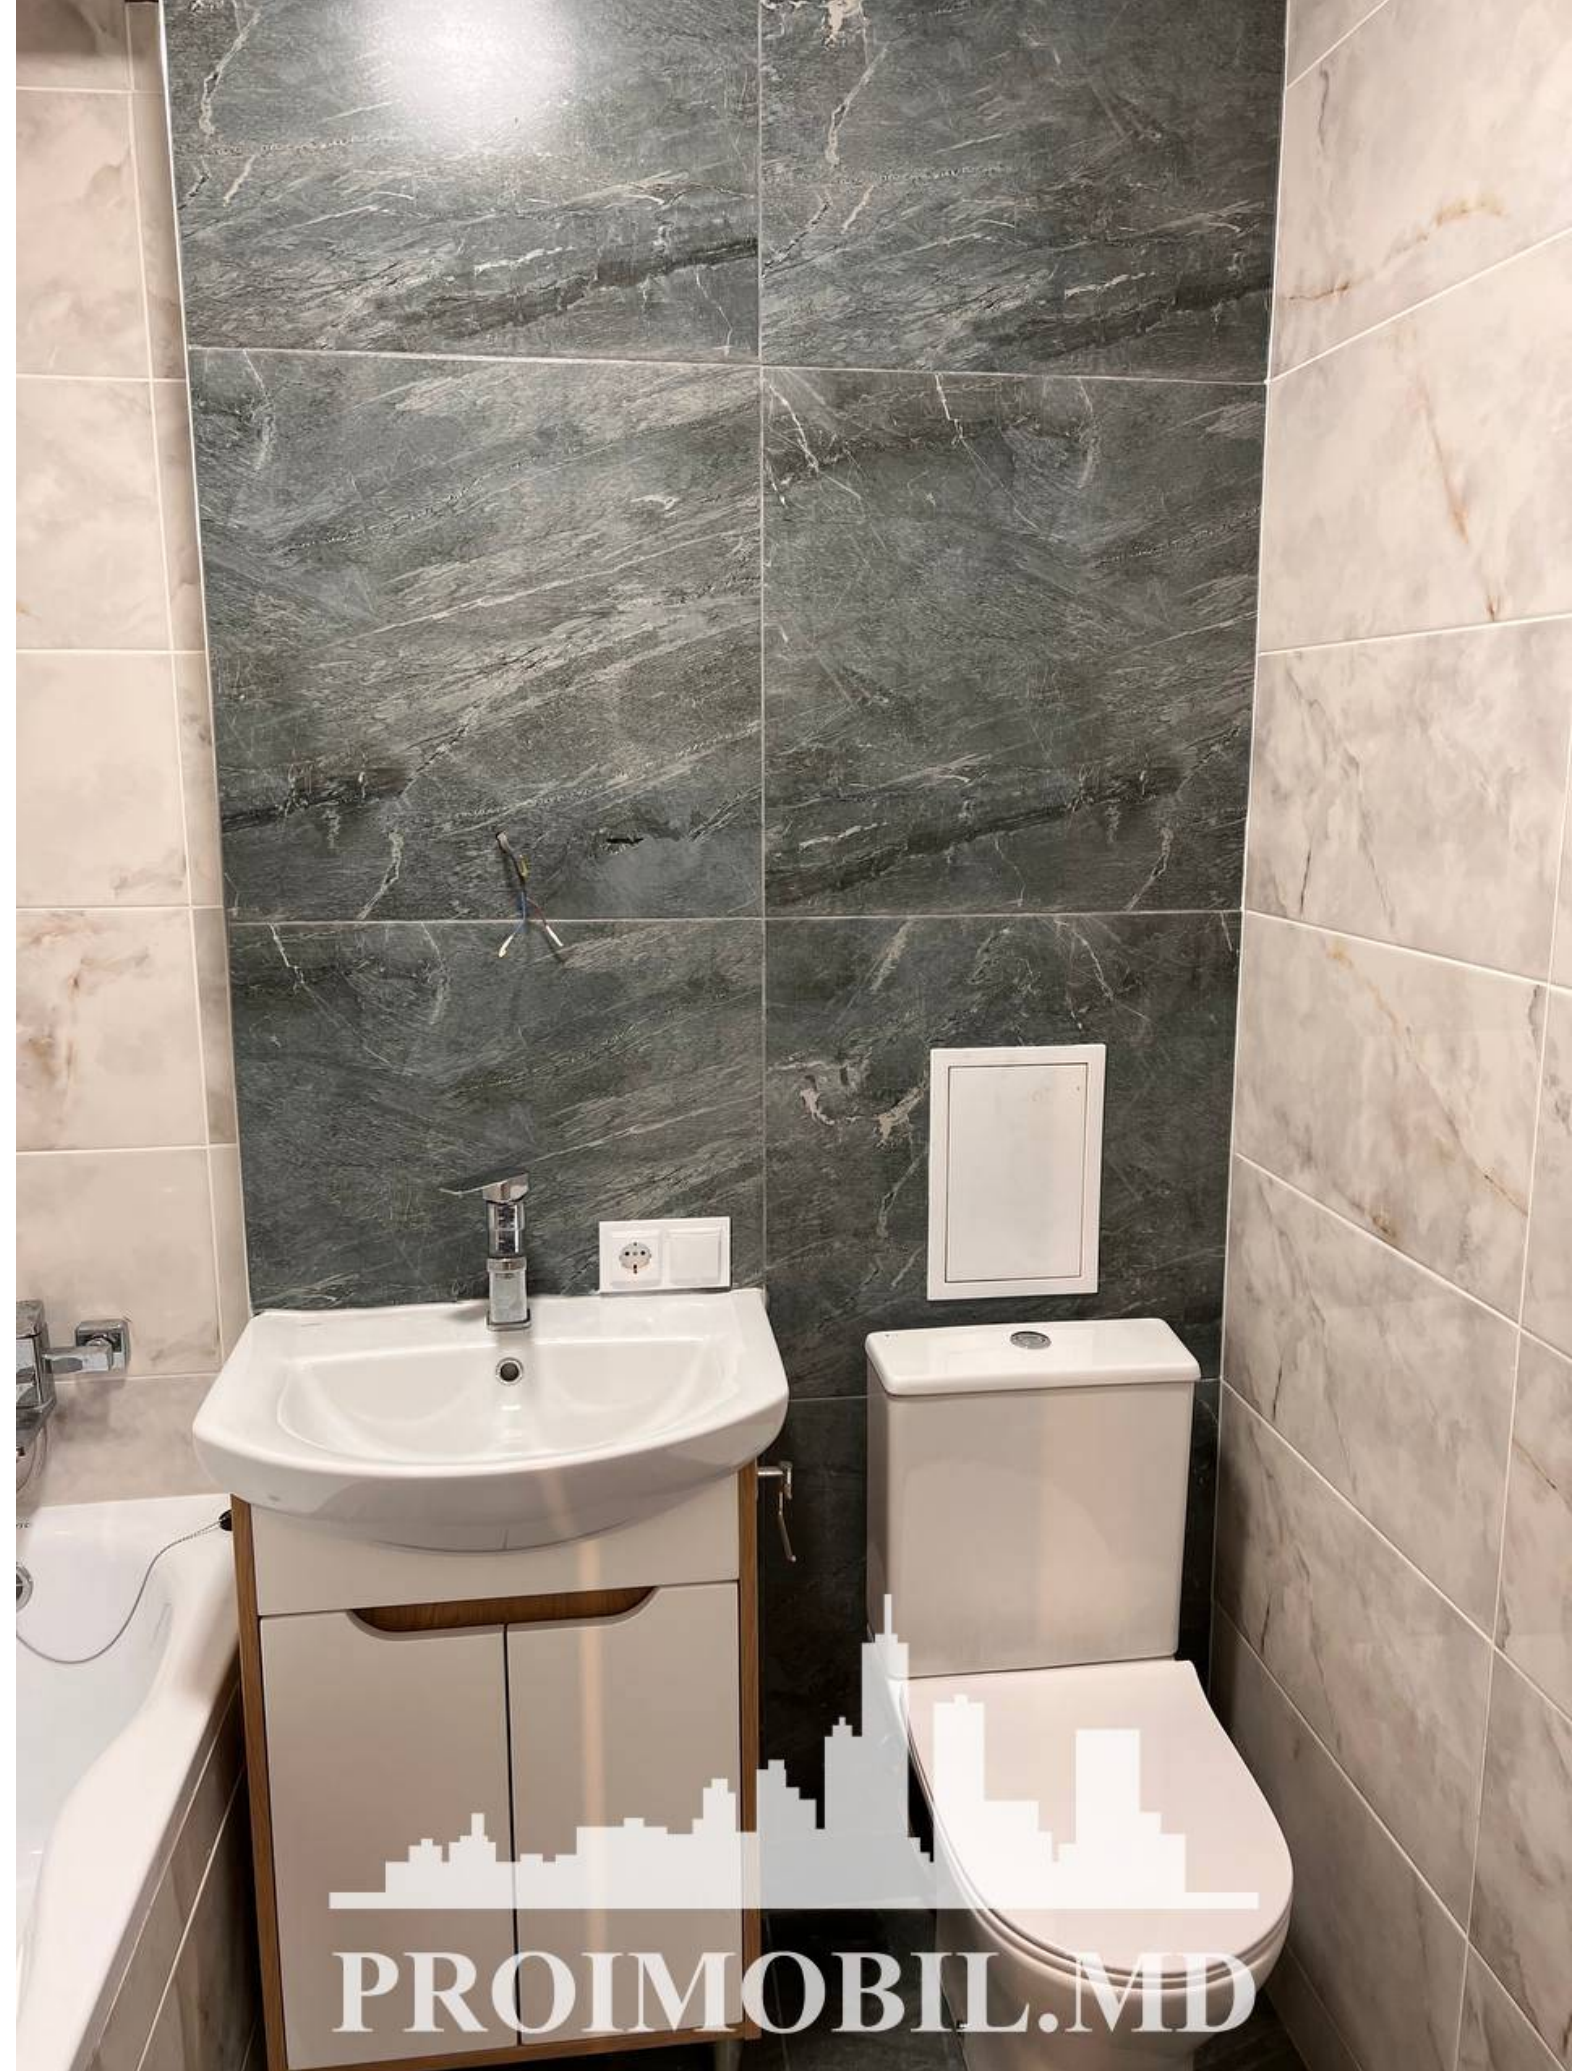

PROIMOBIL.MD