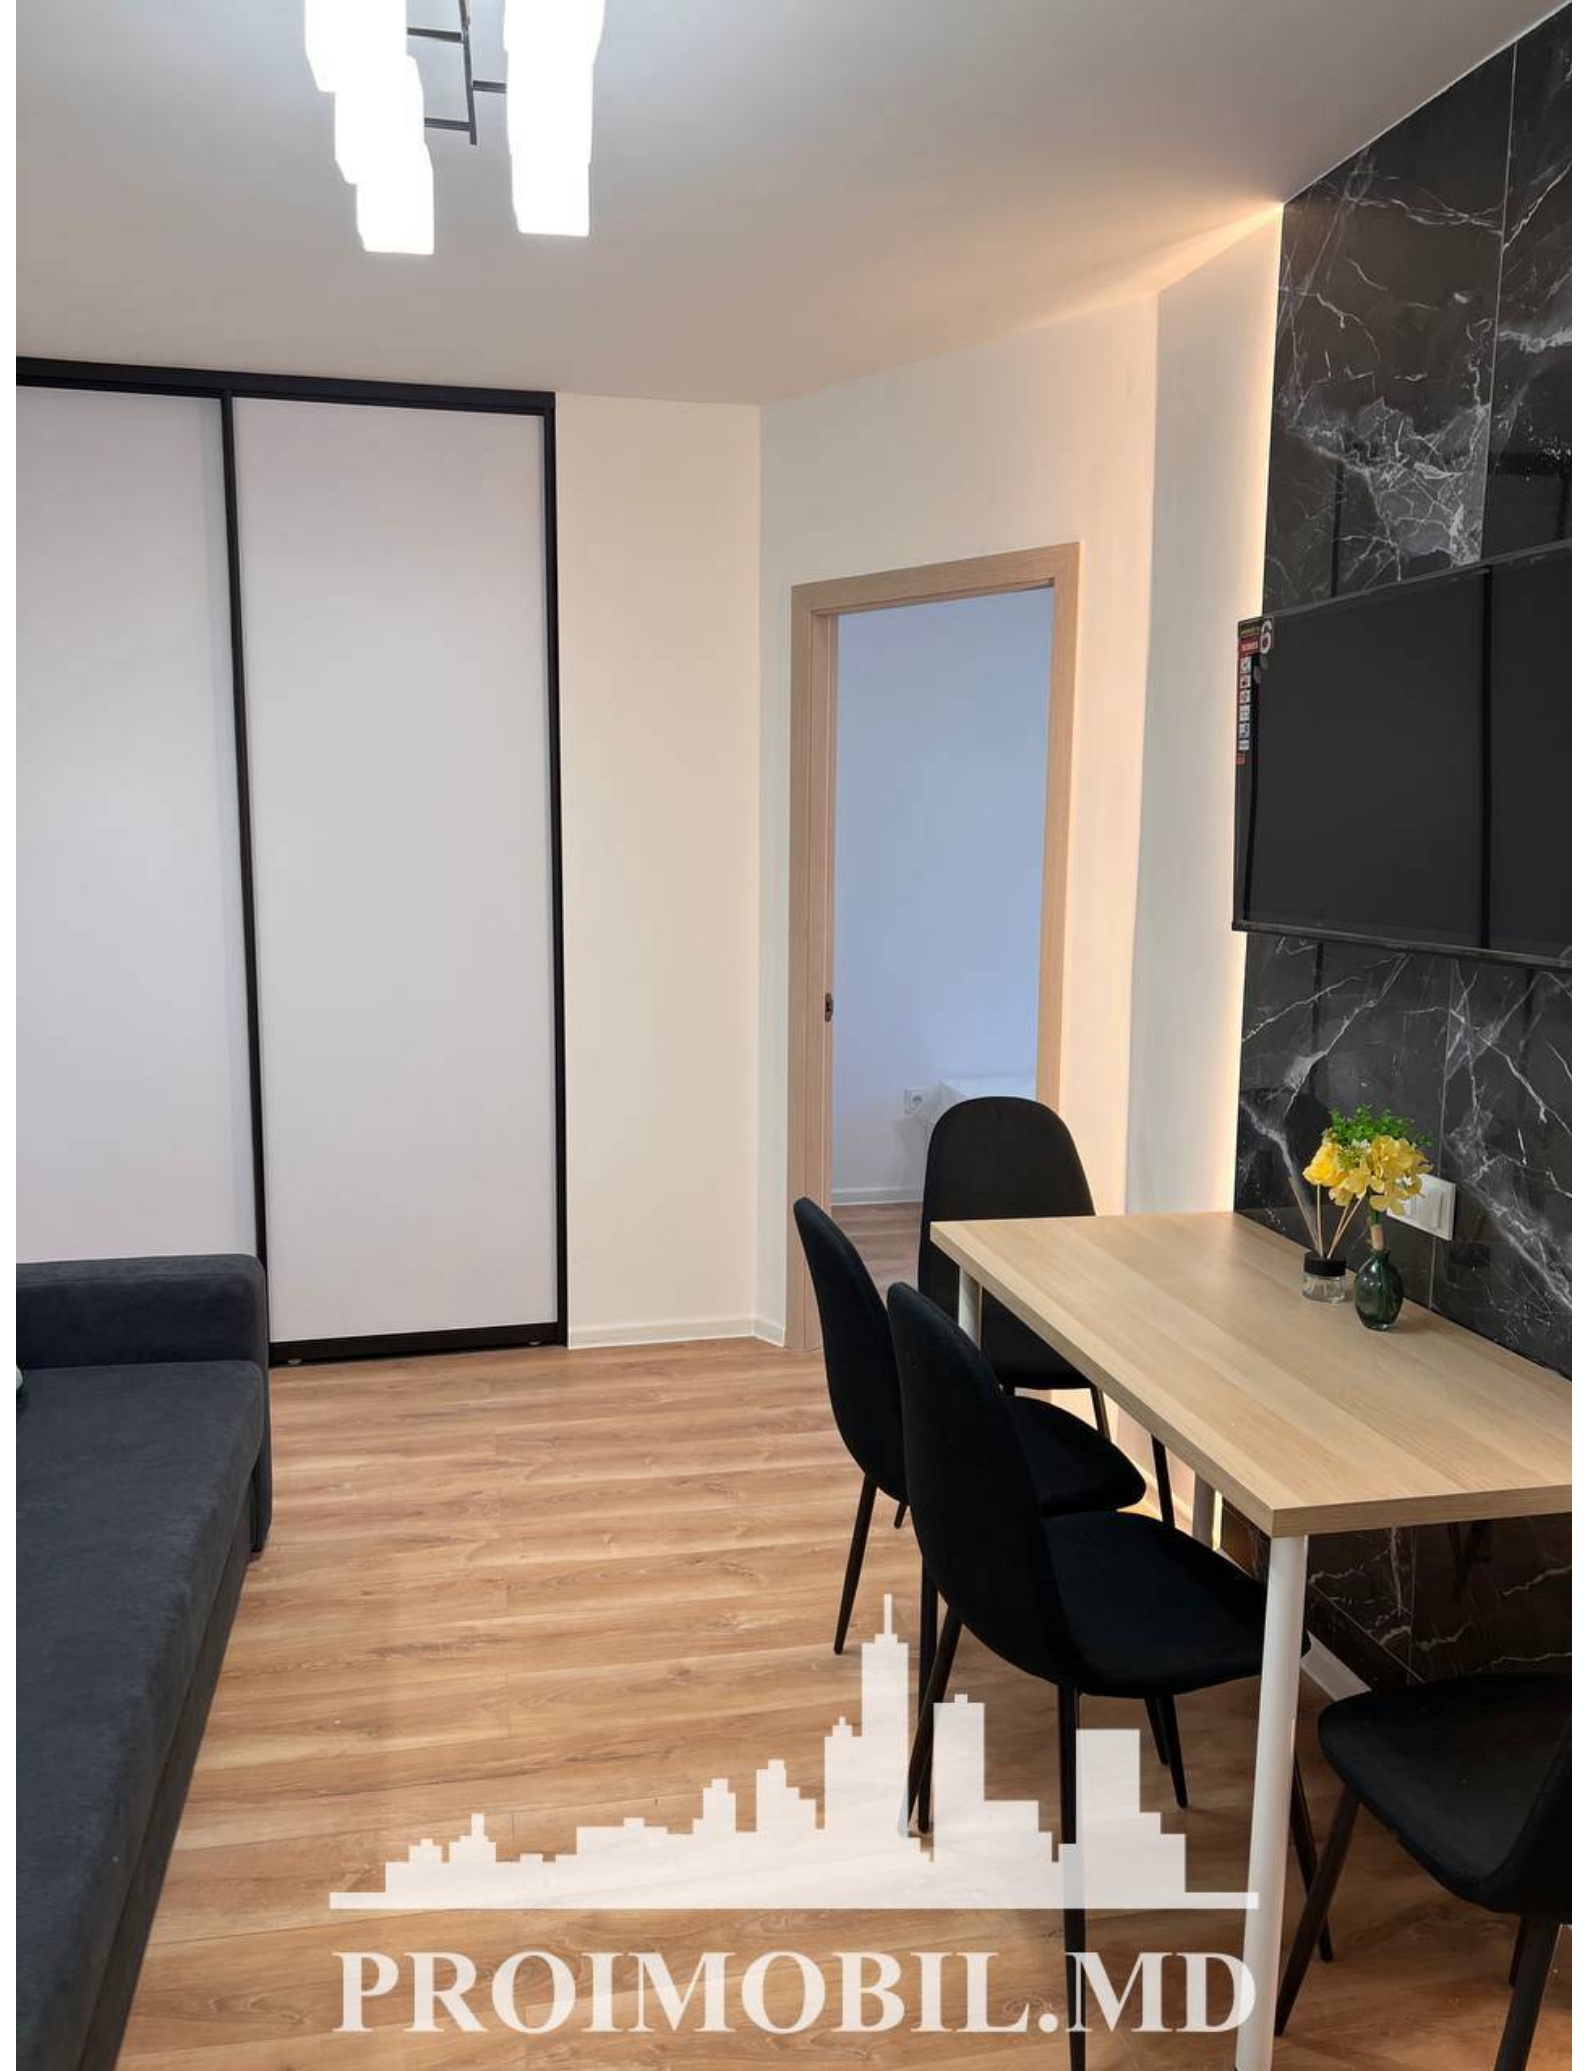

PROIMOBIL.MD