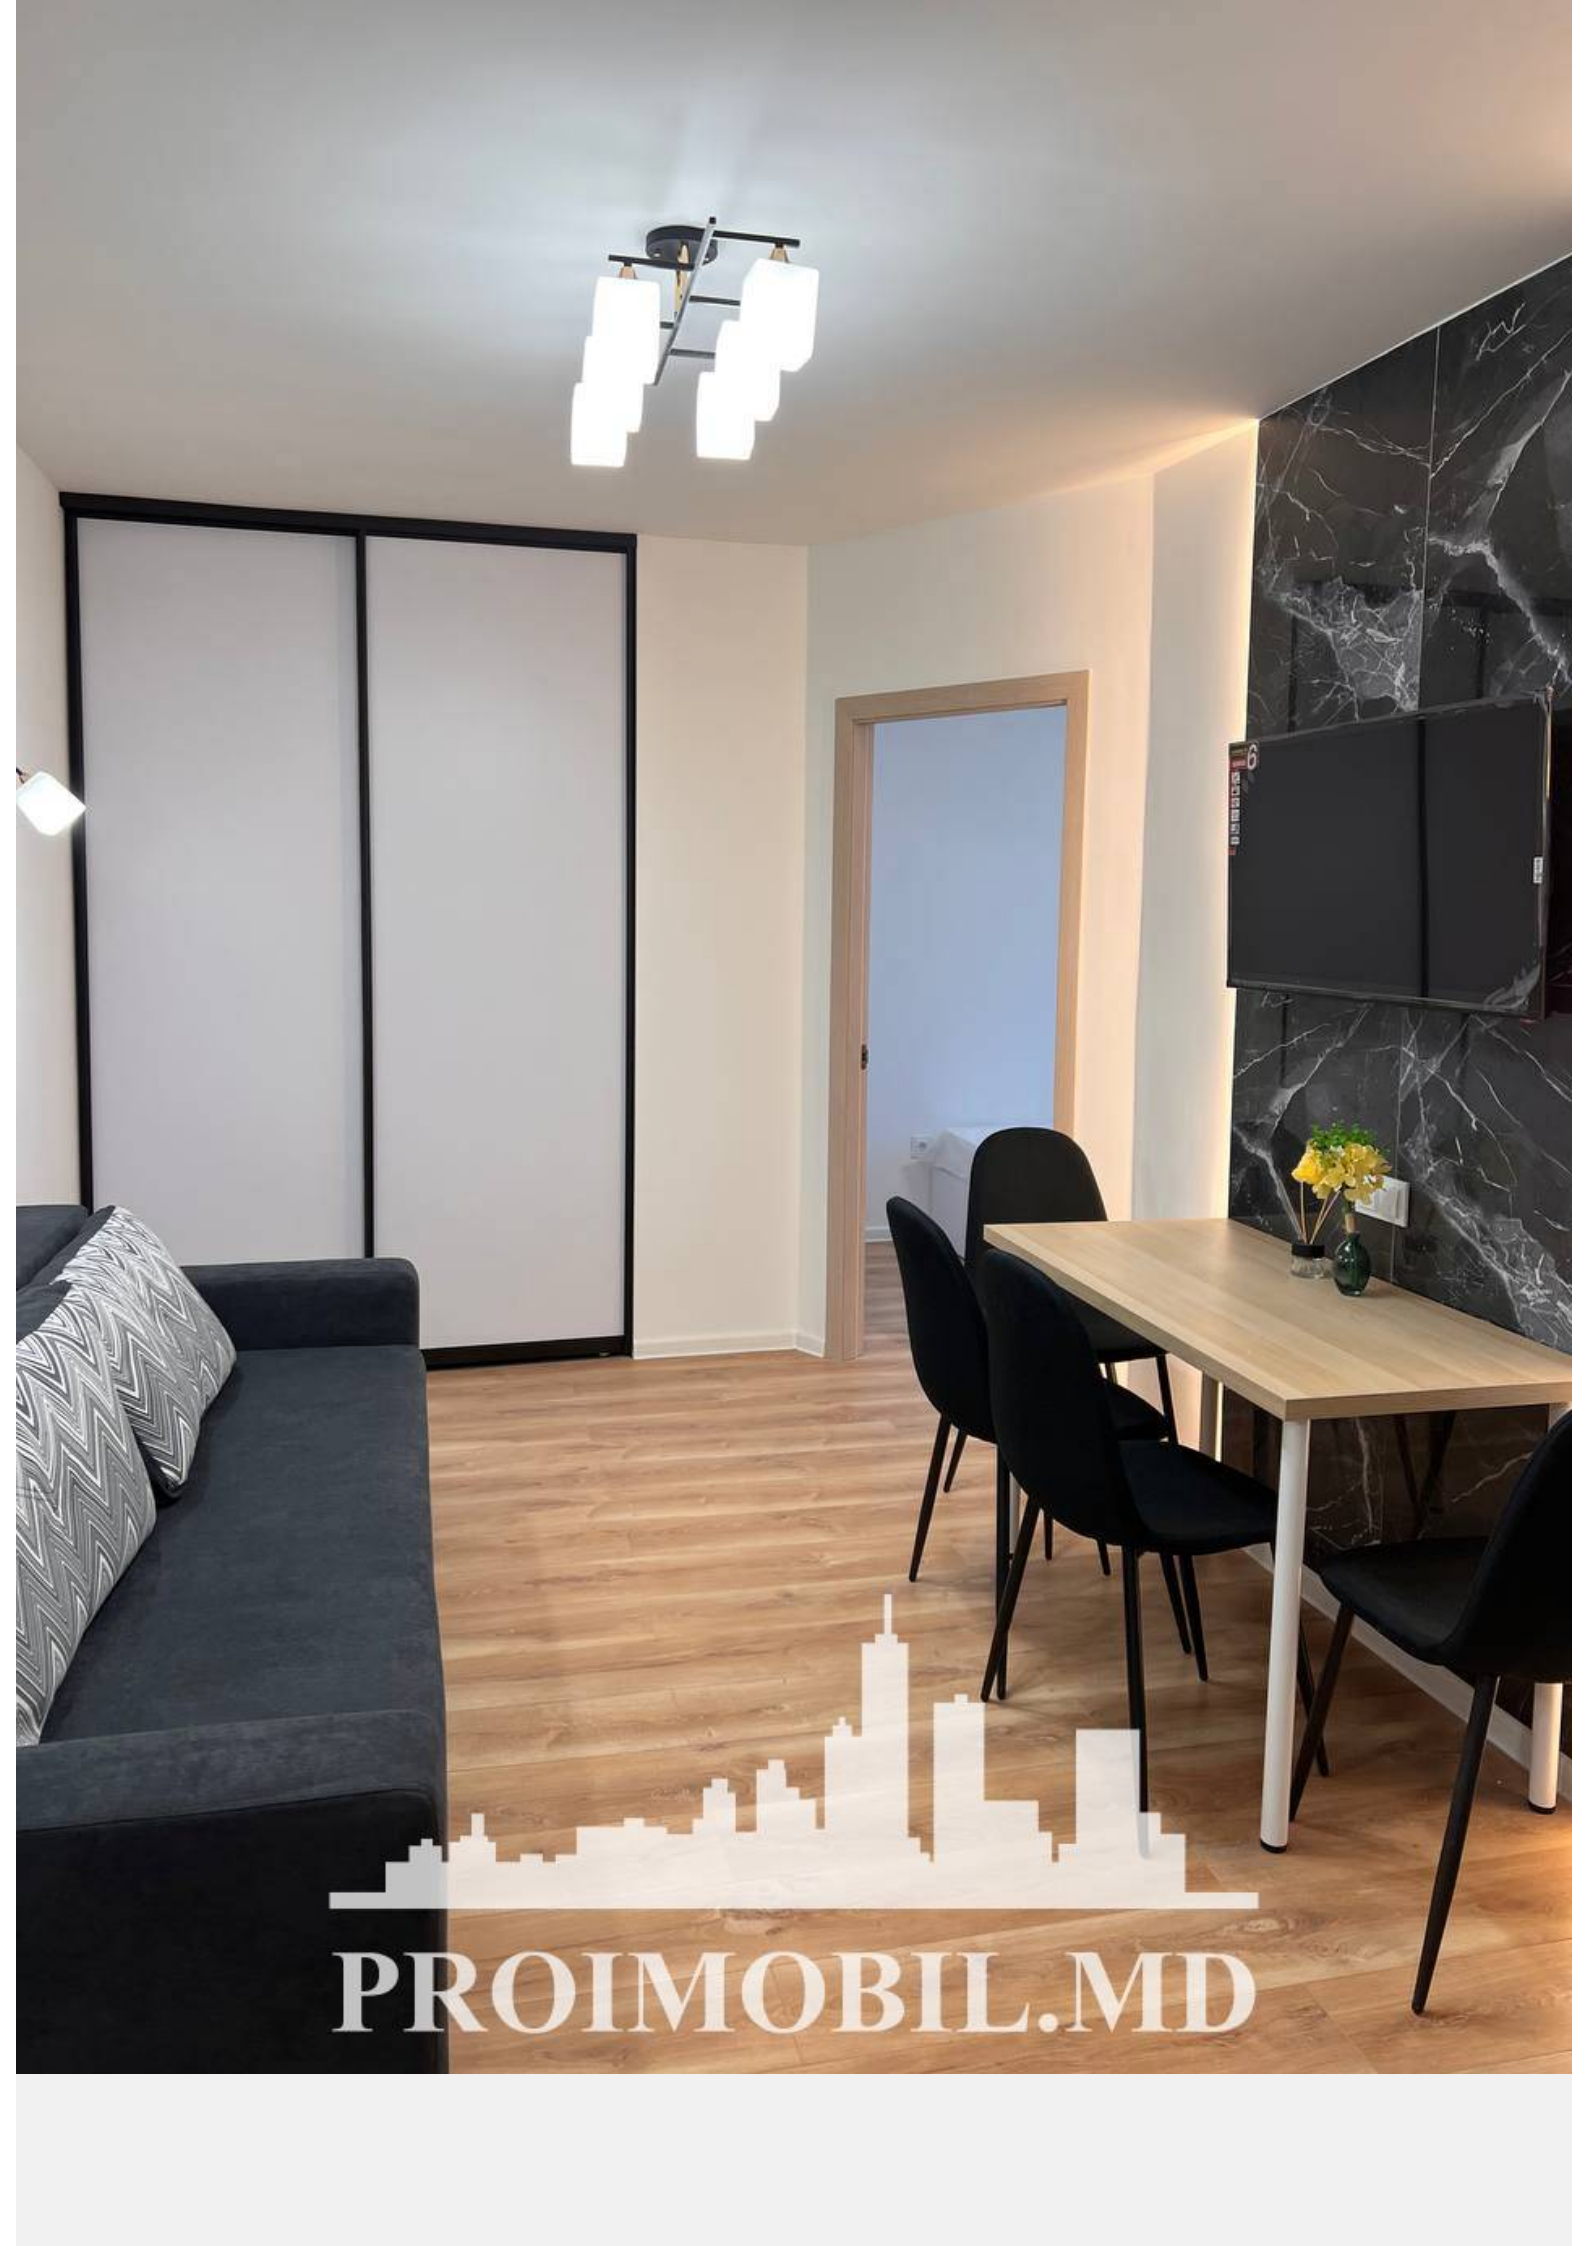

PROIMOBIL.MD