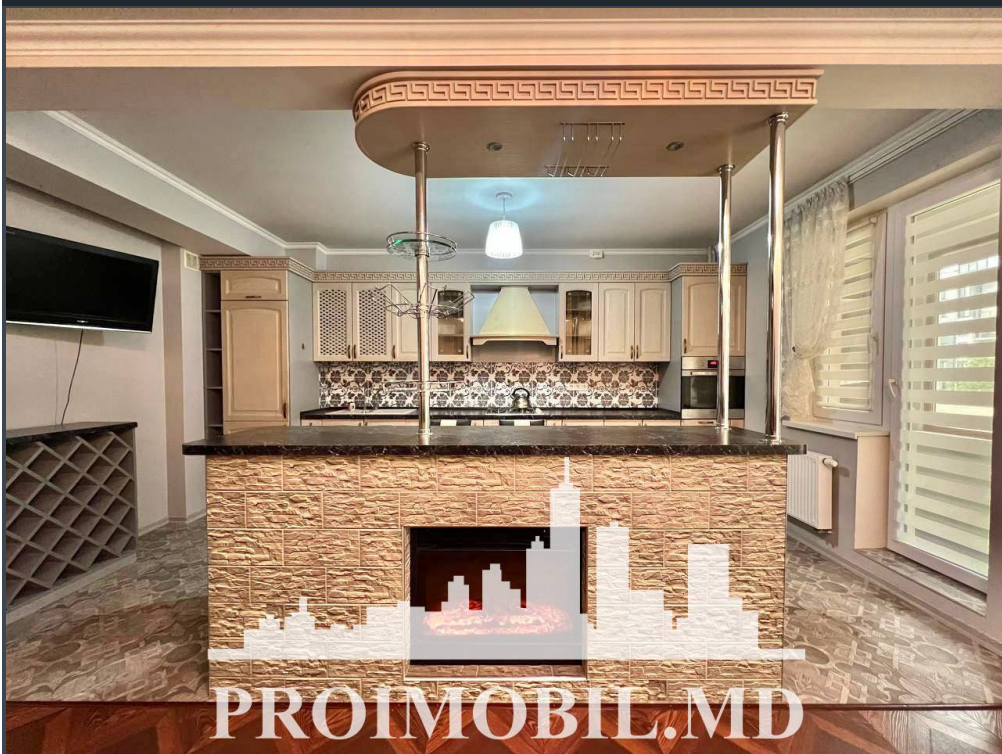

Chișinău, Centru - 154900€

Suprafața totală - 92 m²
Tip ofertă - Vânzare
Camere - 2
Starea - Reparație euro
Grup sanitar - 2
Tip construcție - Nouă
Etaj - 1
Etaje - 10
Balcon - 2
Dormitoare - 2
Înălțimea tavanului - 0.00
Planul clădirii - IND (individual)
Loc de parcare - Deschisă