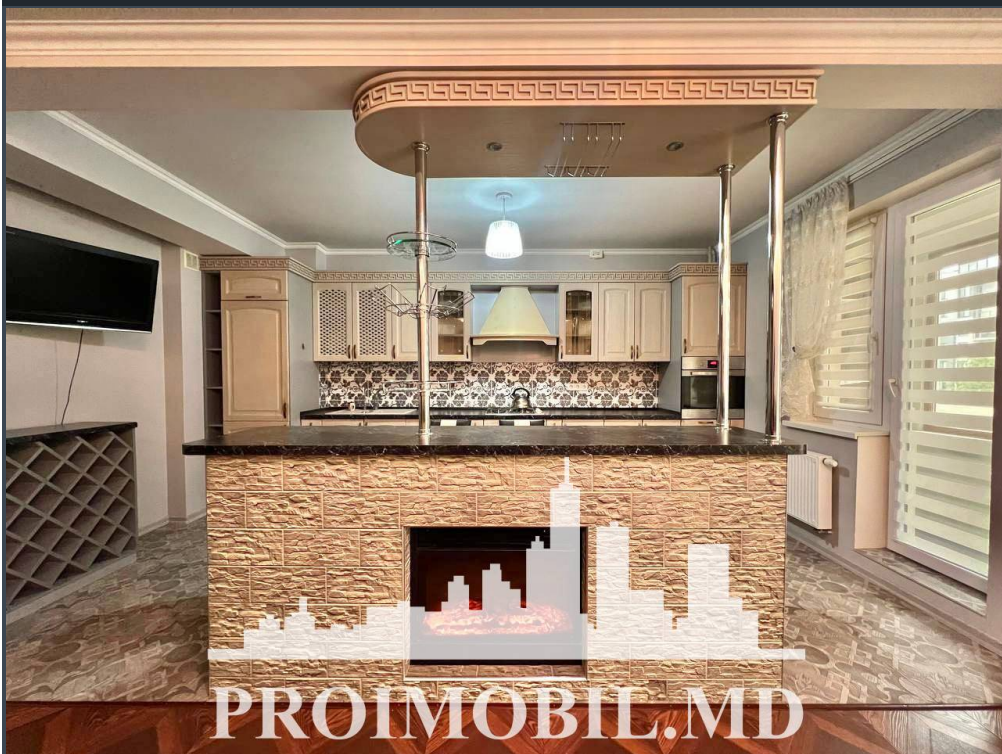

Chișinău, Centru - 154900€

Suprafața totală - 92 m<sup>2</sup>  
Tip ofertă - Vânzare  
Camere - 2  
Starea - Reparație euro  
Grup sanitar - 2  
Tip construcție - Nouă  
Etaj - 1  
Etaje - 10  
Balcon - 2  
Dormitoare - 2  
Înălțimea tavanului - 0.00  
Planul clădirii - IND (individual)  
Loc de parcare - Deschisă