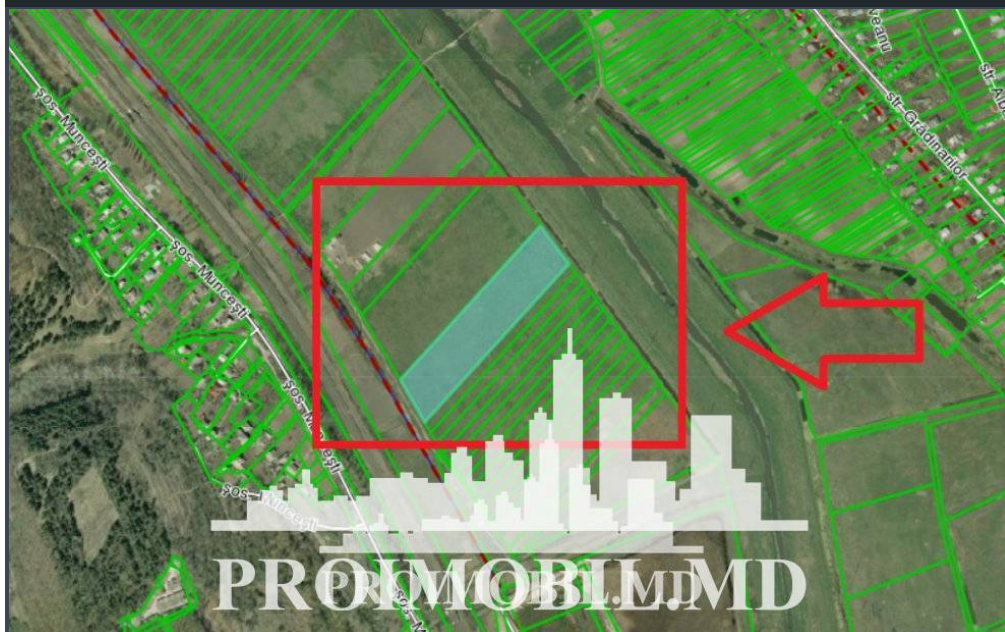

Suburbie, Bubuieci - 450000€

Suprafața totală - 200 ar
Tip - Pentru construcții

Spre vânzare se oferă teren pentru construcție, situat în **com. Bubuieci, Șos.**

Muncești. Suprafața totală de **200 ari**. Perfect pentru construcția unei case, vile, bloc locativ, duplex etc.!