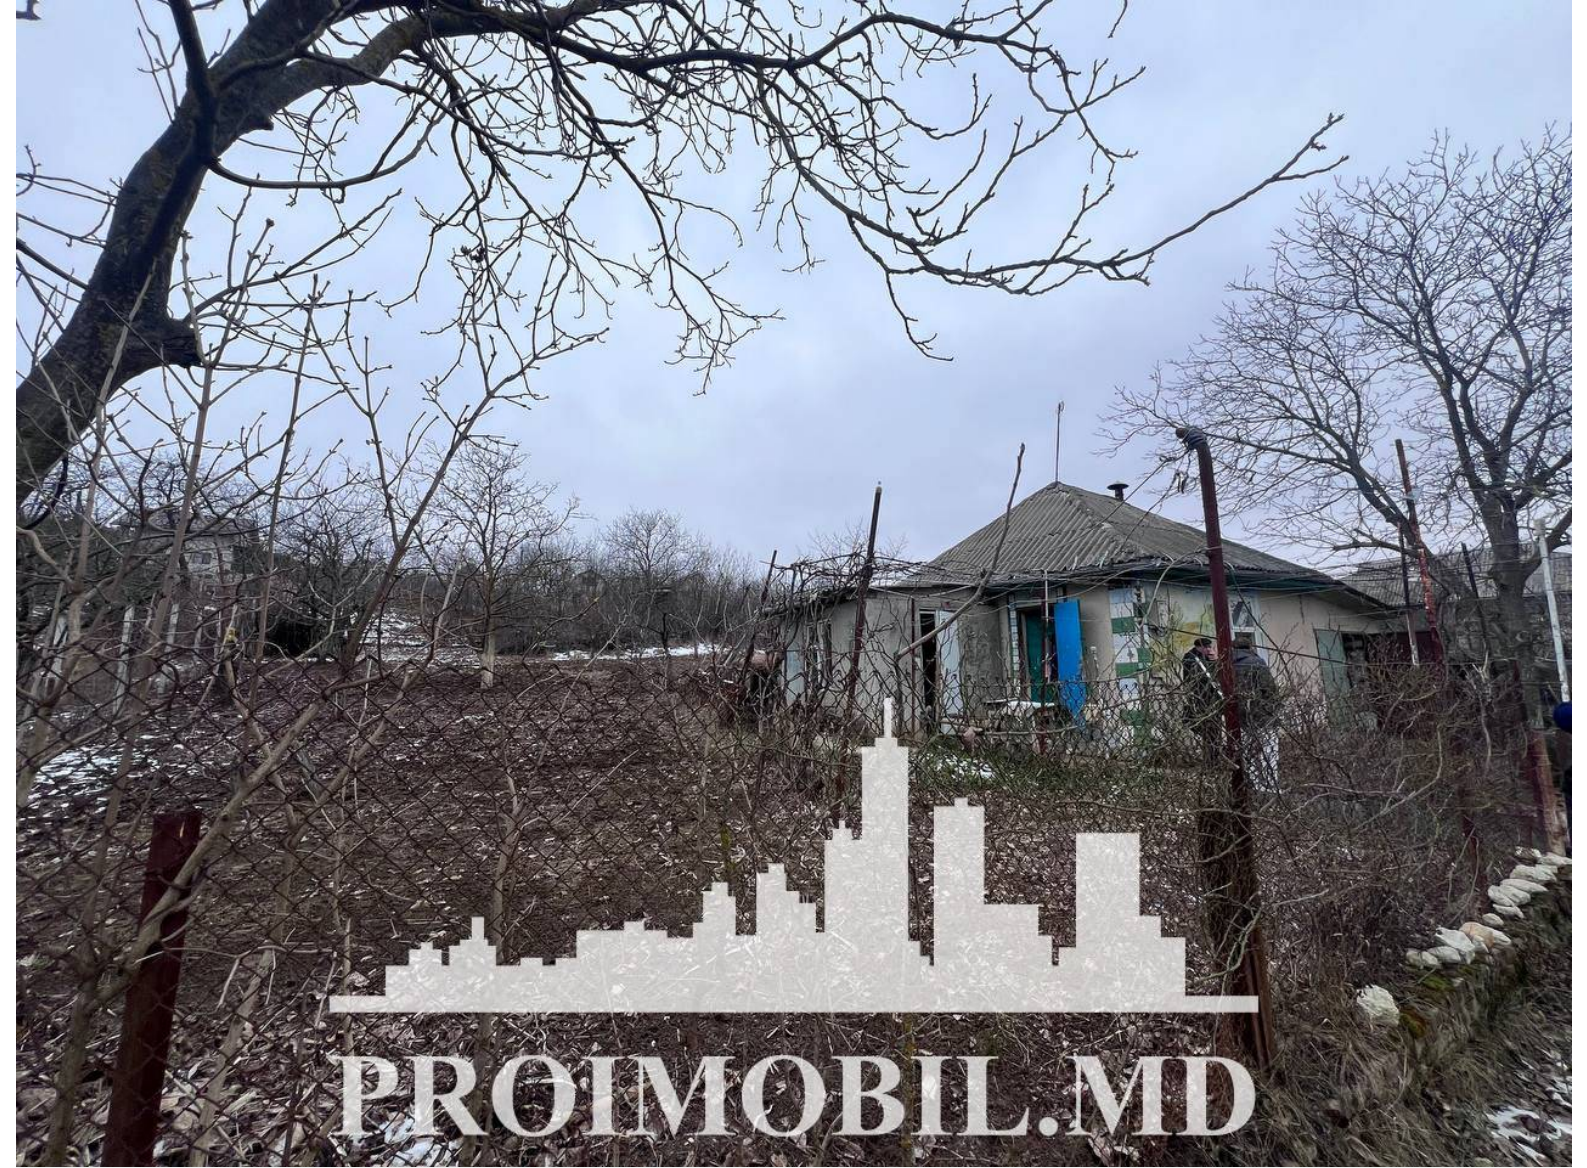

PROIMOBIL.MD