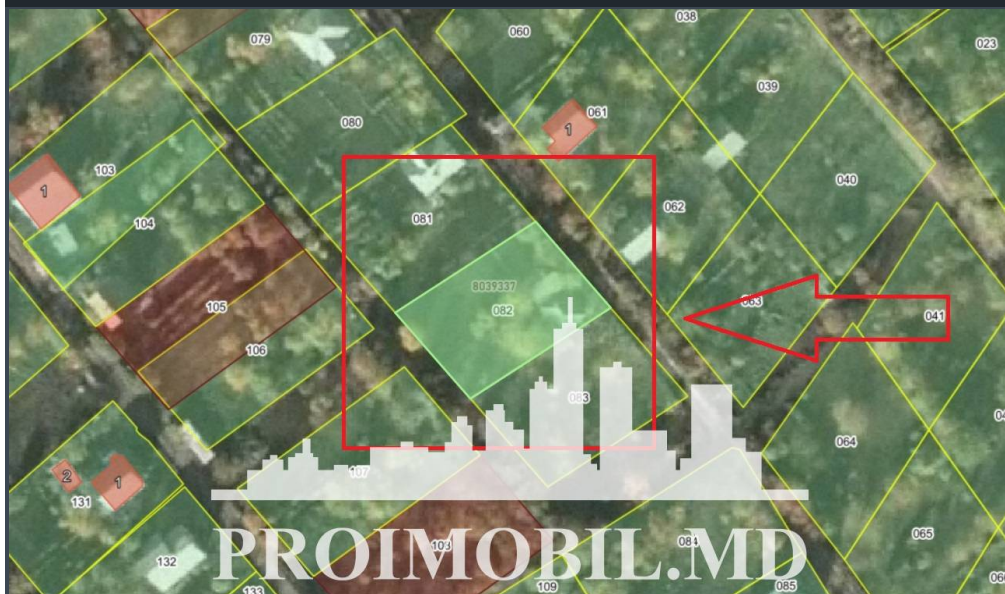

Suburbie, Dumbrava - 30000€

Suprafața totală - 6 ar
Tip - Pentru construcții

Spre vânzare se oferă **lot pomicol cu construcție autorizată**, situat în **Dumbrava**. Suprafața totală **6 ari**.

- * Conectat la toate comunicațiile;
- * Zonă ecologică.

Zonă cu infrastructură dezvoltată și acces la transport public în orice direcție! În apropiere de: magazin, stație de transport, farmacie, bancă, spital, școală, etc. (d.r.)

Pentru prezentare și alte detalii vizitați www.proimobil.md sau ne contactați!