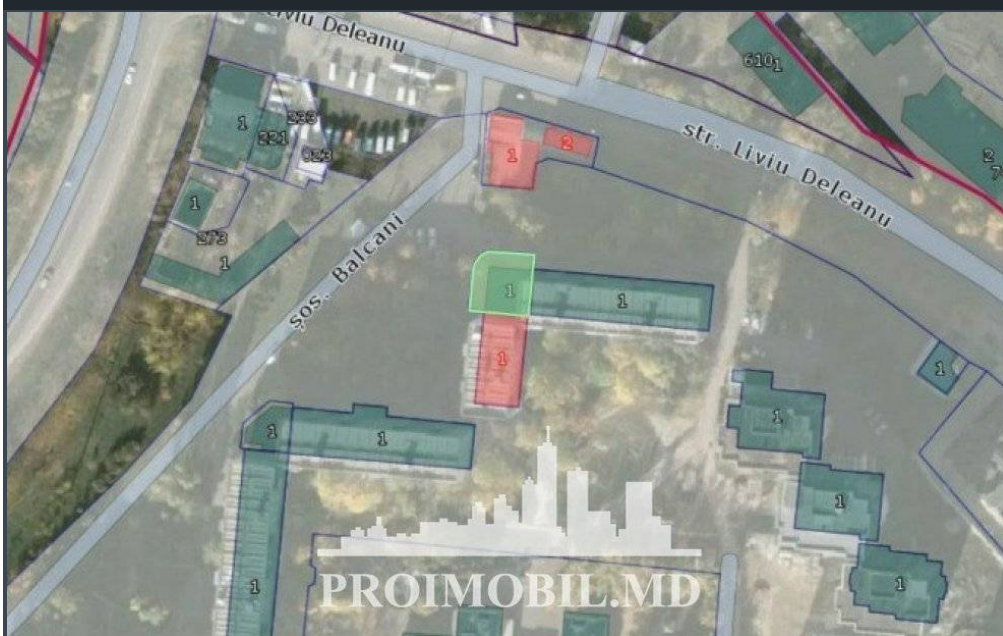

Chișinău, Buiucani - 400000€

Suprafața totală - 3 ar
Tip - Pentru construcții

Spre vânzare se oferă teren pentru construcții, situat în **sect. Buiucani, str. Liviu Deleanu.**

Suprafața **2,82** ari + apartament la parterul blocului cu destinație comercială.

La moment este o cafenea în subsol cu suprafața de **150 m2** și oficiu.

Terenul perfect pentru bloc locativ, zona R6.

* Acces facil la transportul public

* Drum asfaltat

* Toate comunicațiile

* Parcare

- Conducte de gaz
- Canalizare
- Energie electrică
- Apă
- Linie telefonică
- Traseu pavat
- Situat în localitate