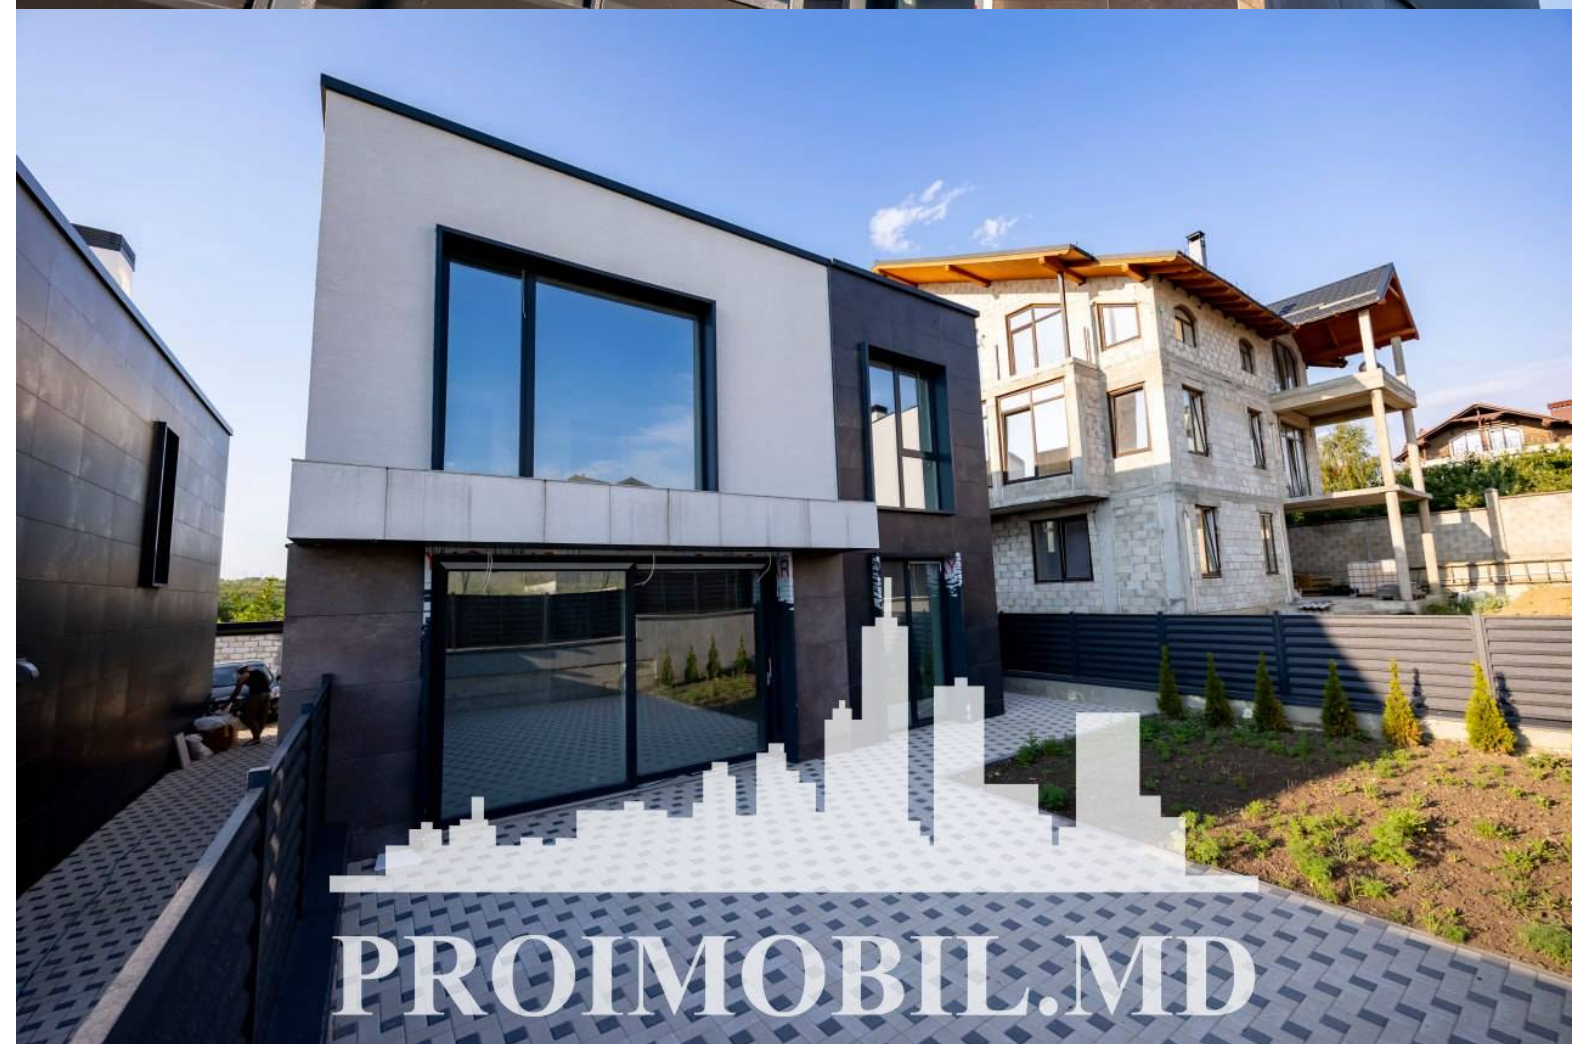

PROIMOBIL.MD