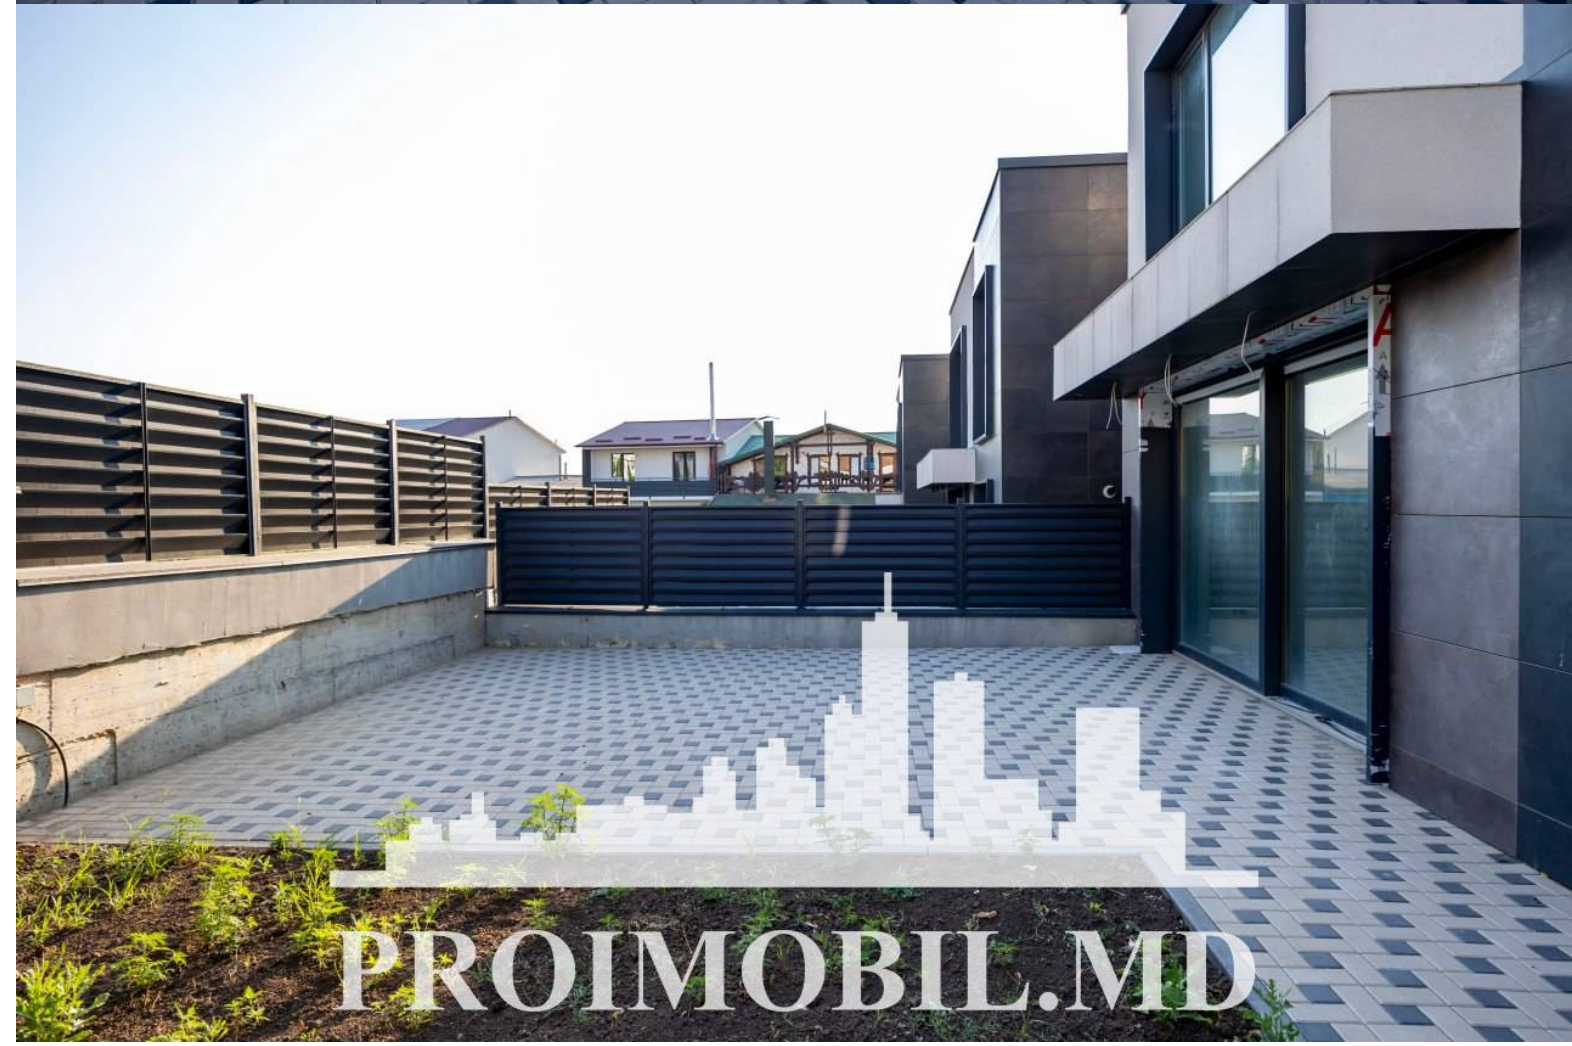

PROIMOBIL.MD