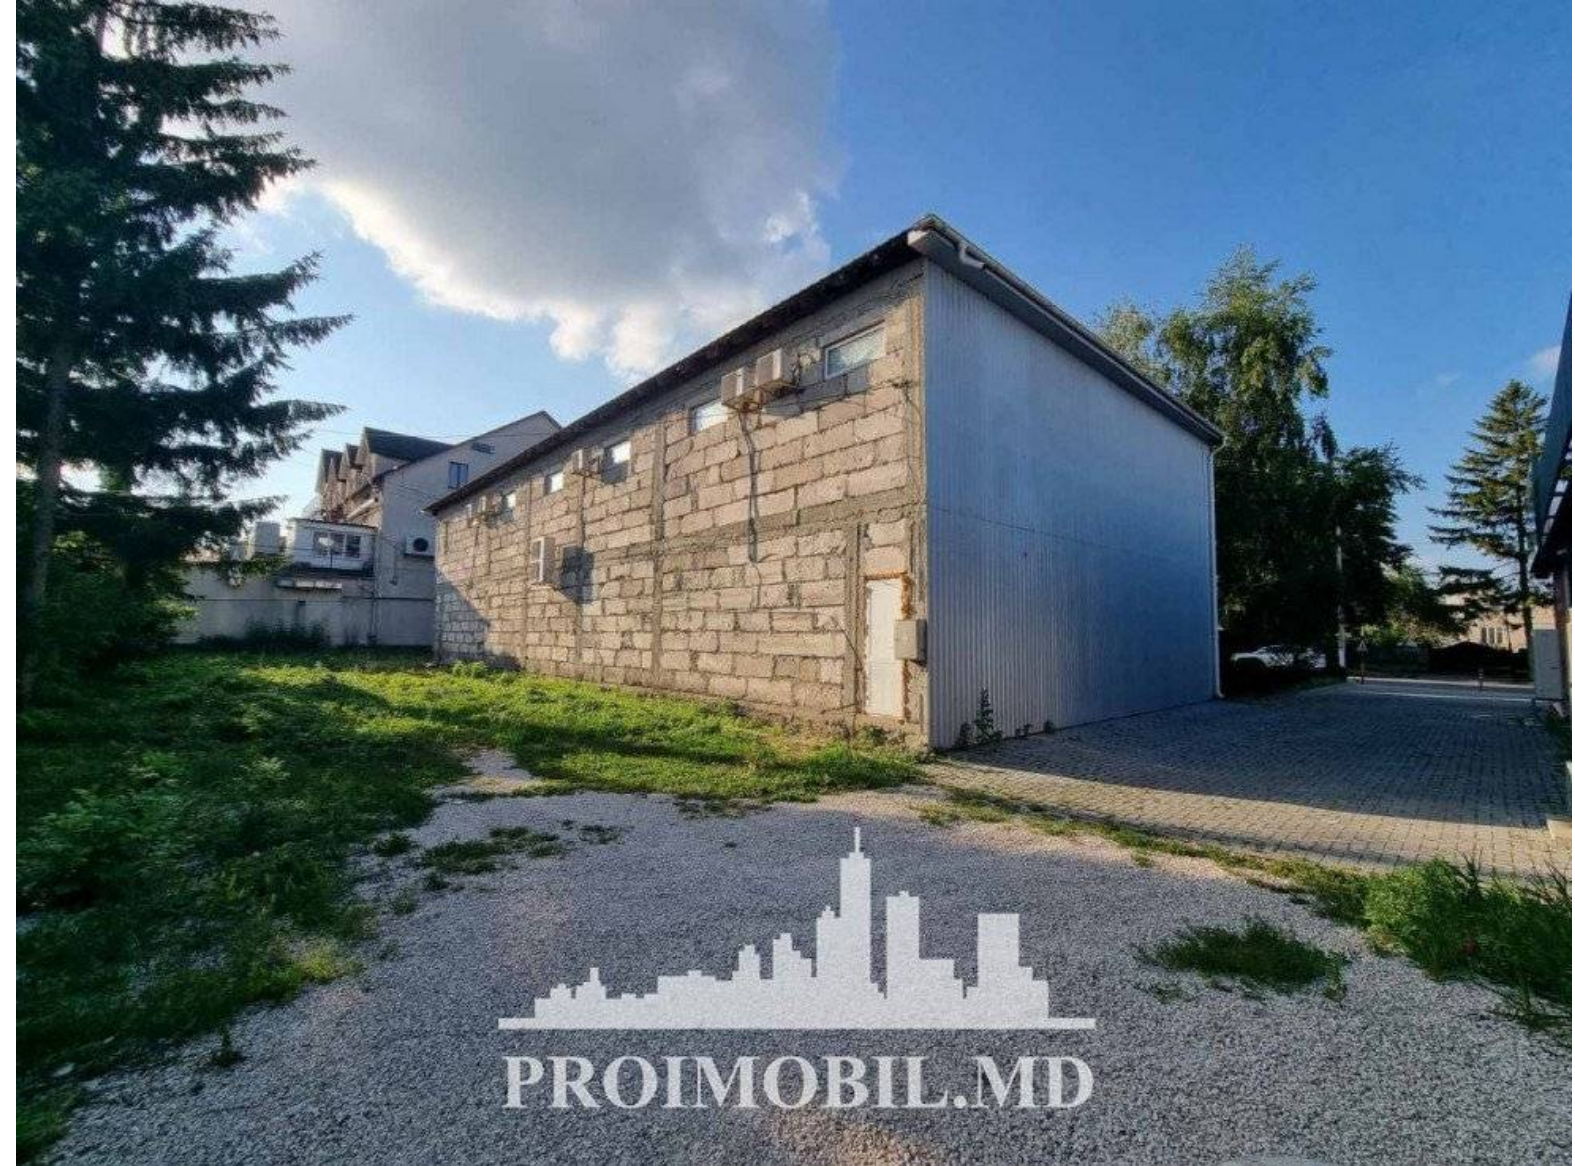

PROIMOBIL.MD