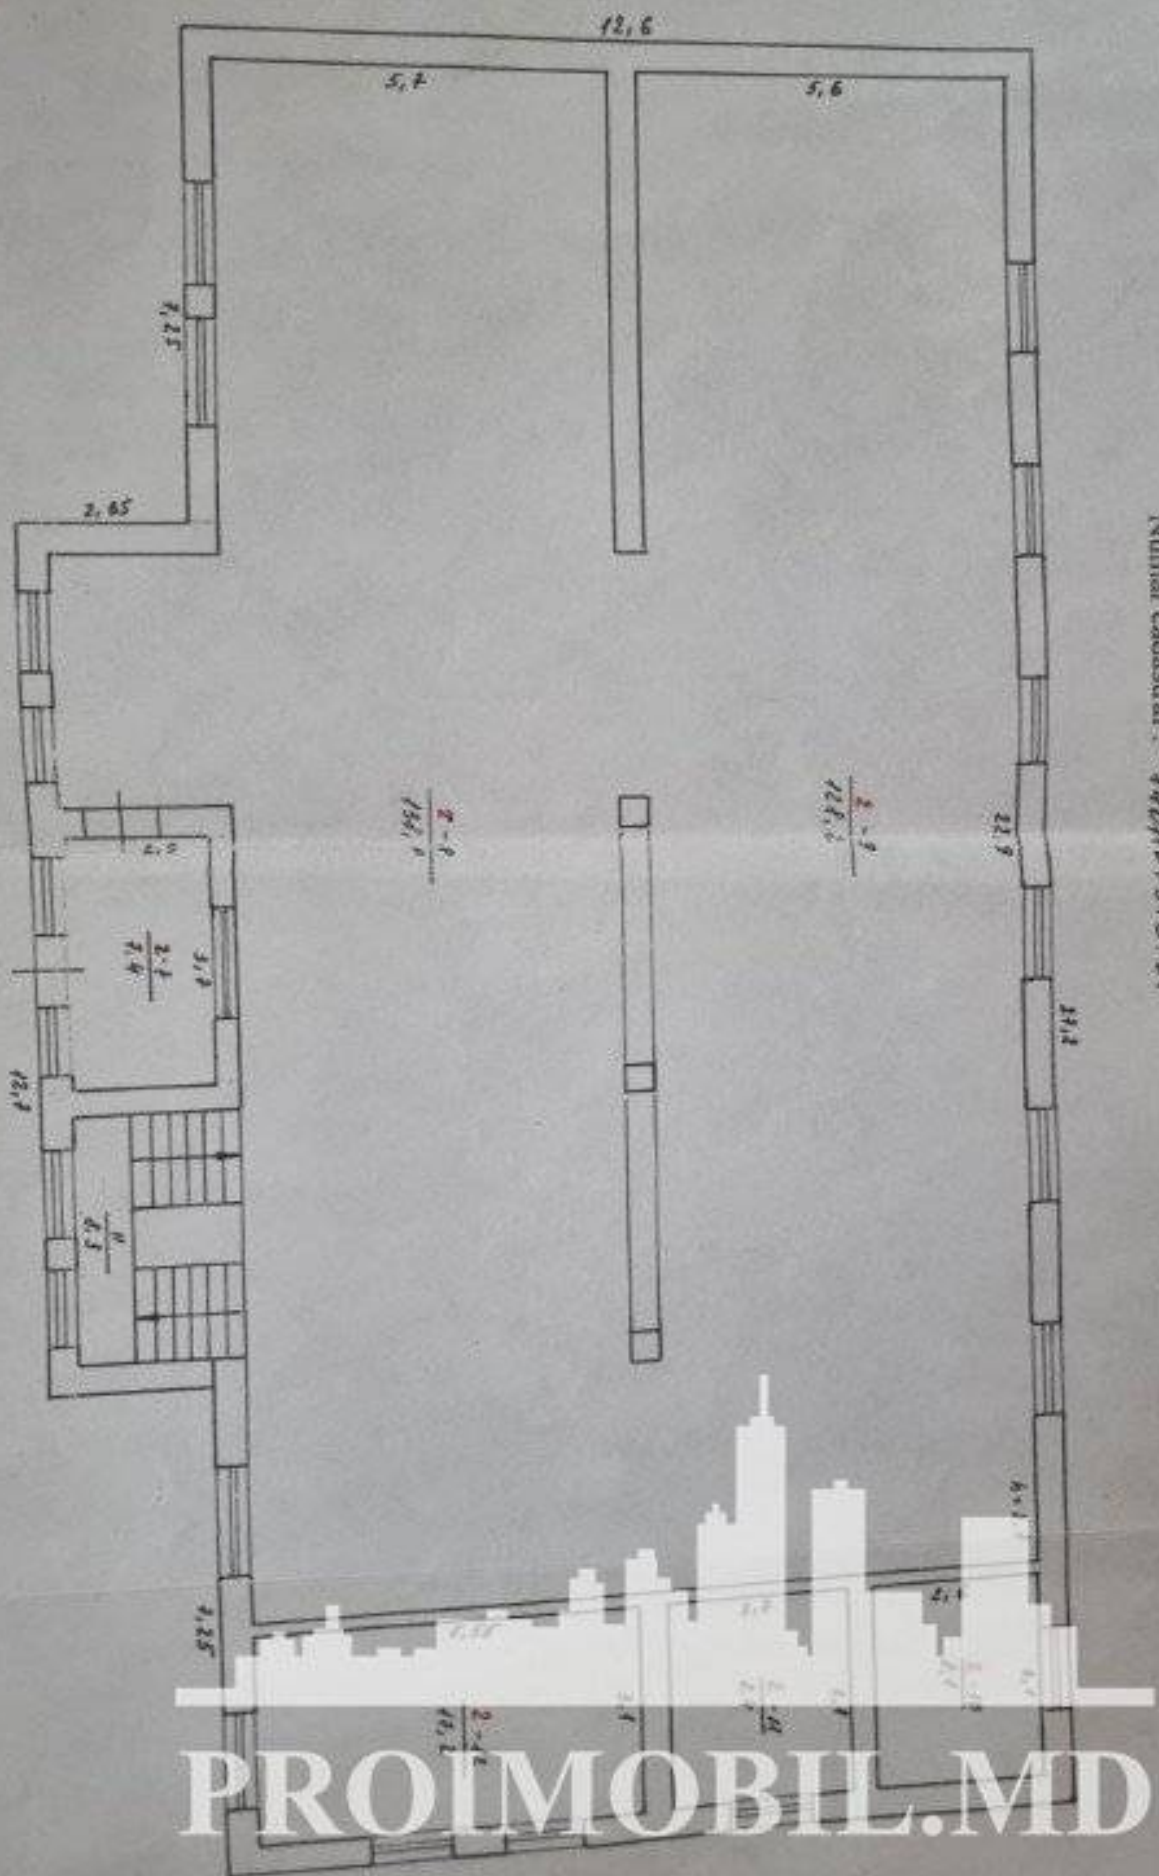

Oficiul cadastral teritorial Briceeni 1-Ja 1. S. Cadastru

Planul Construcției

Data perfectării: 09.11.2009

Adresa bunului imobil: of. Briceeni, str. Independenței 1/B

Număr cadastral: 4420101313.04

etajul I B

PROIMOBIL.MD