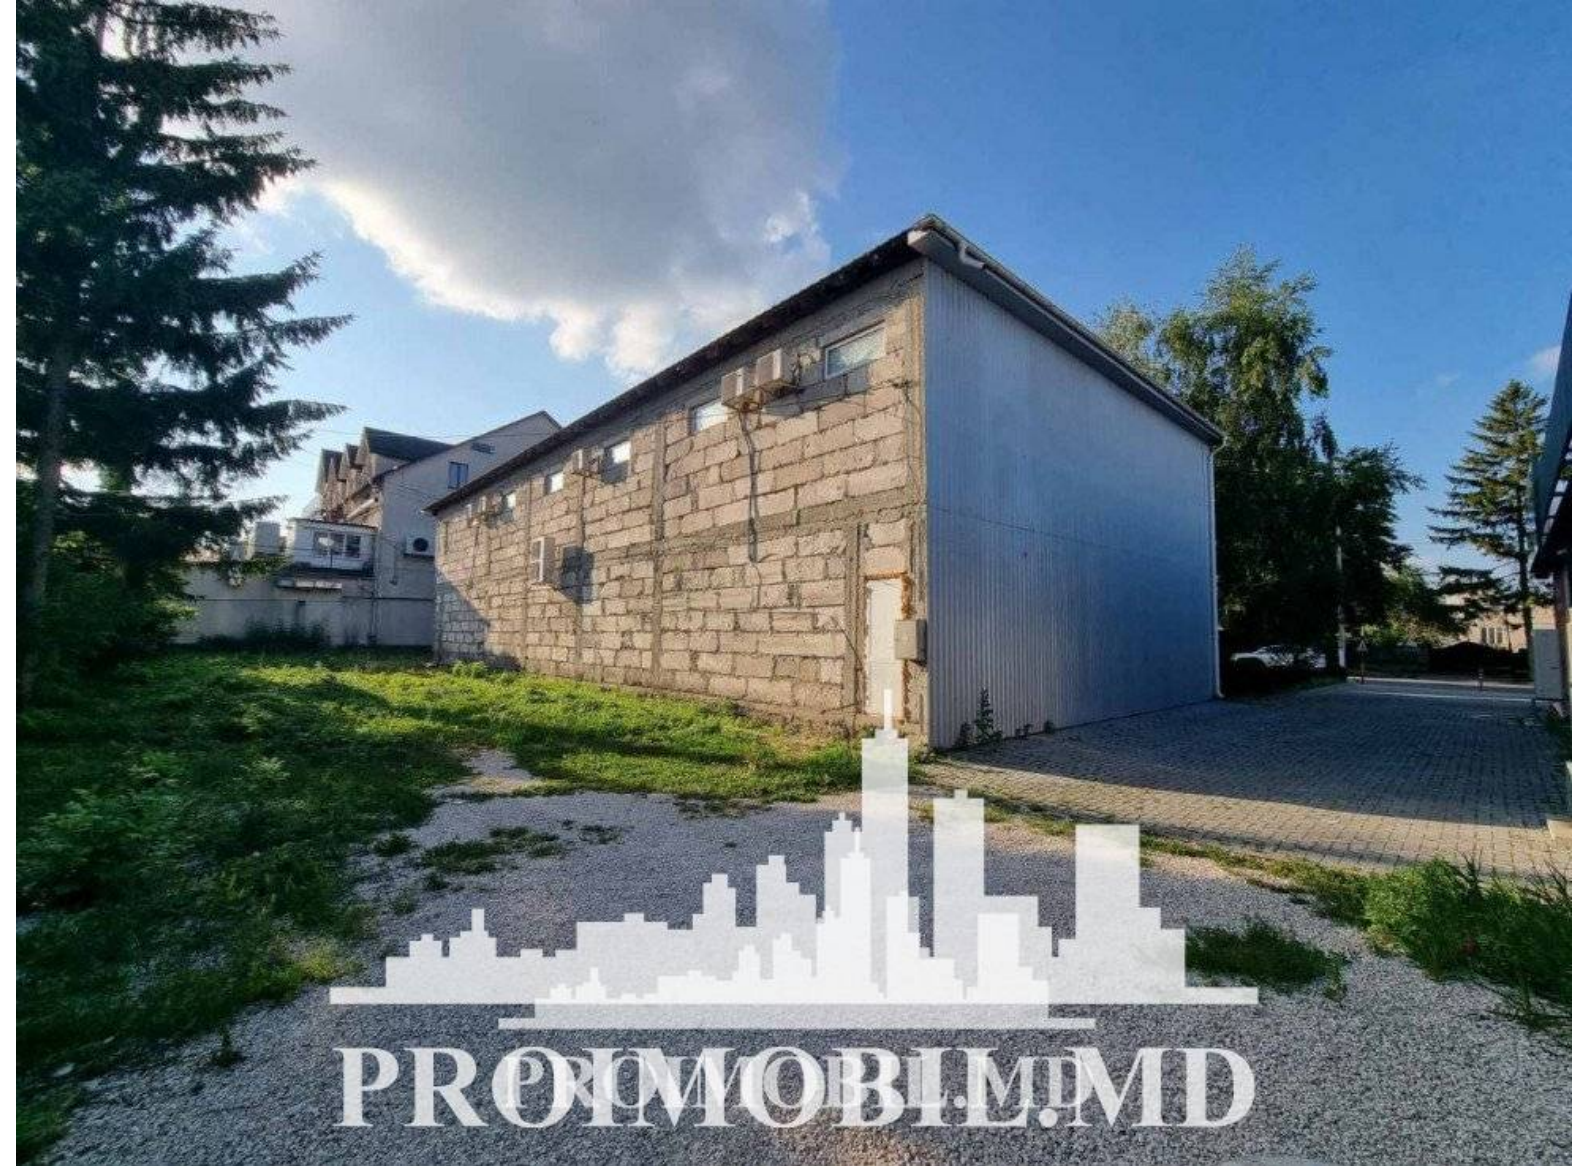

PROMOBILI.MD