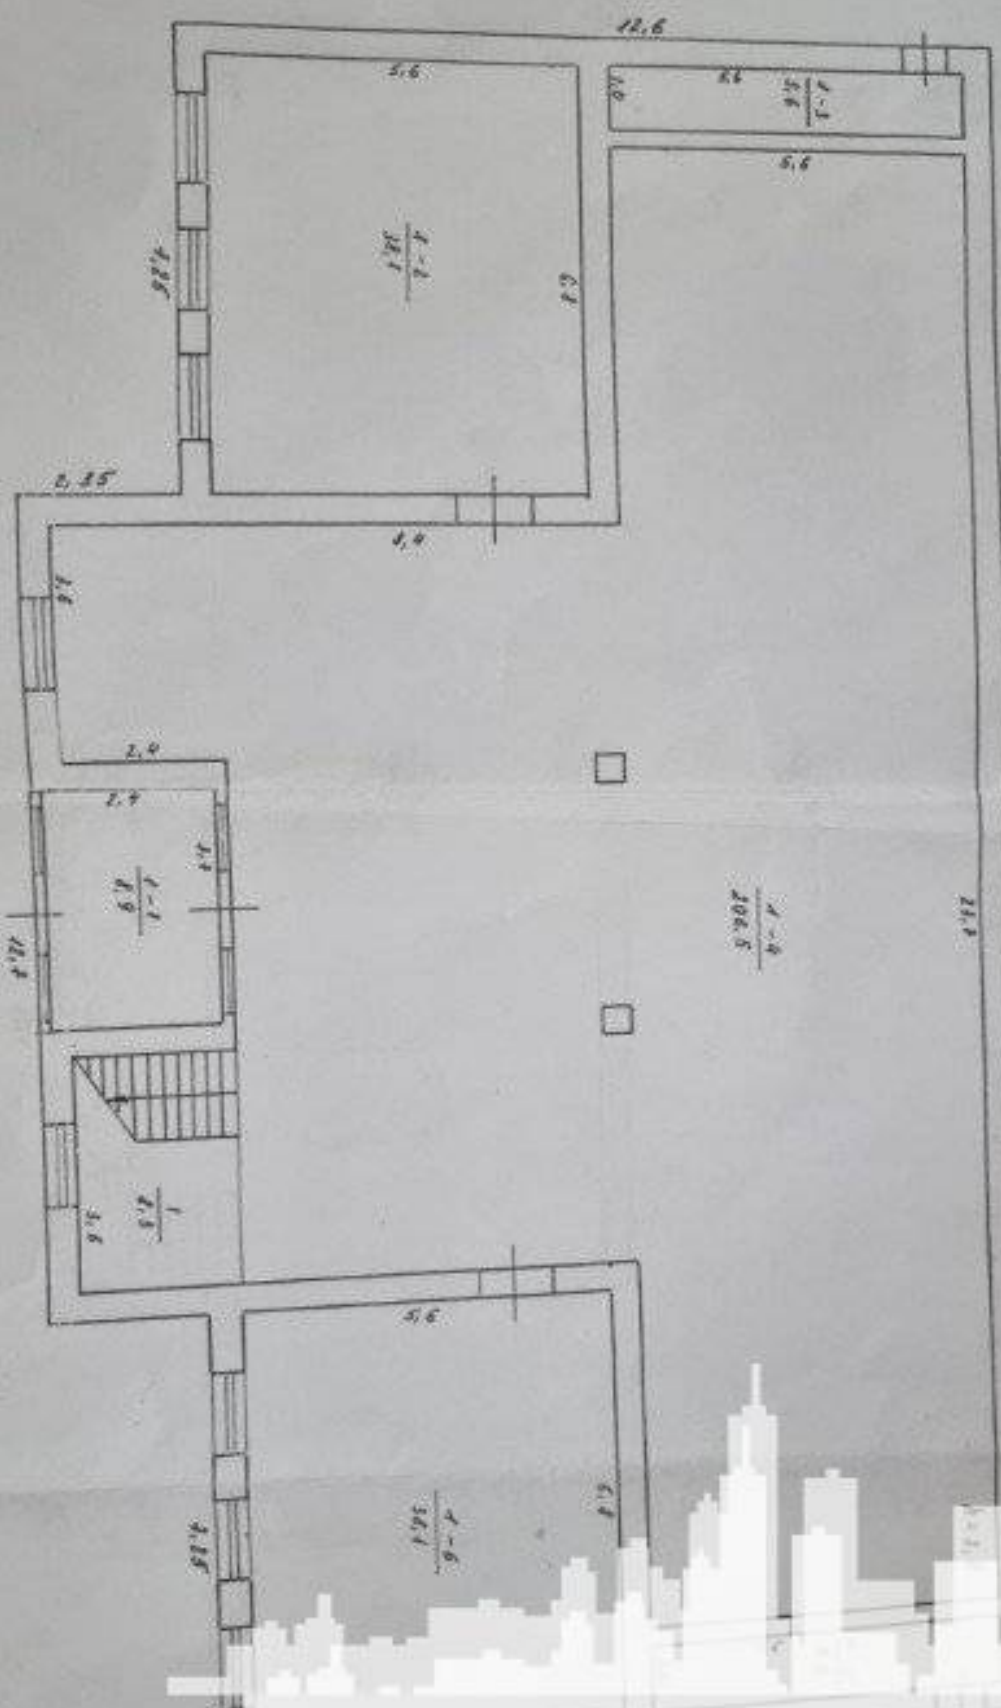

Oficiul cadastral teritorial Briceni I-la I.S. "Cadastru"

Planul Construcției

Data perfectării: 09.11.2009

Adresa bunului imobil: or. Briceni, str. Independenței 1/B

Număr cadastral: *981101373.01*

Etajul

PROIMOBIL.MD