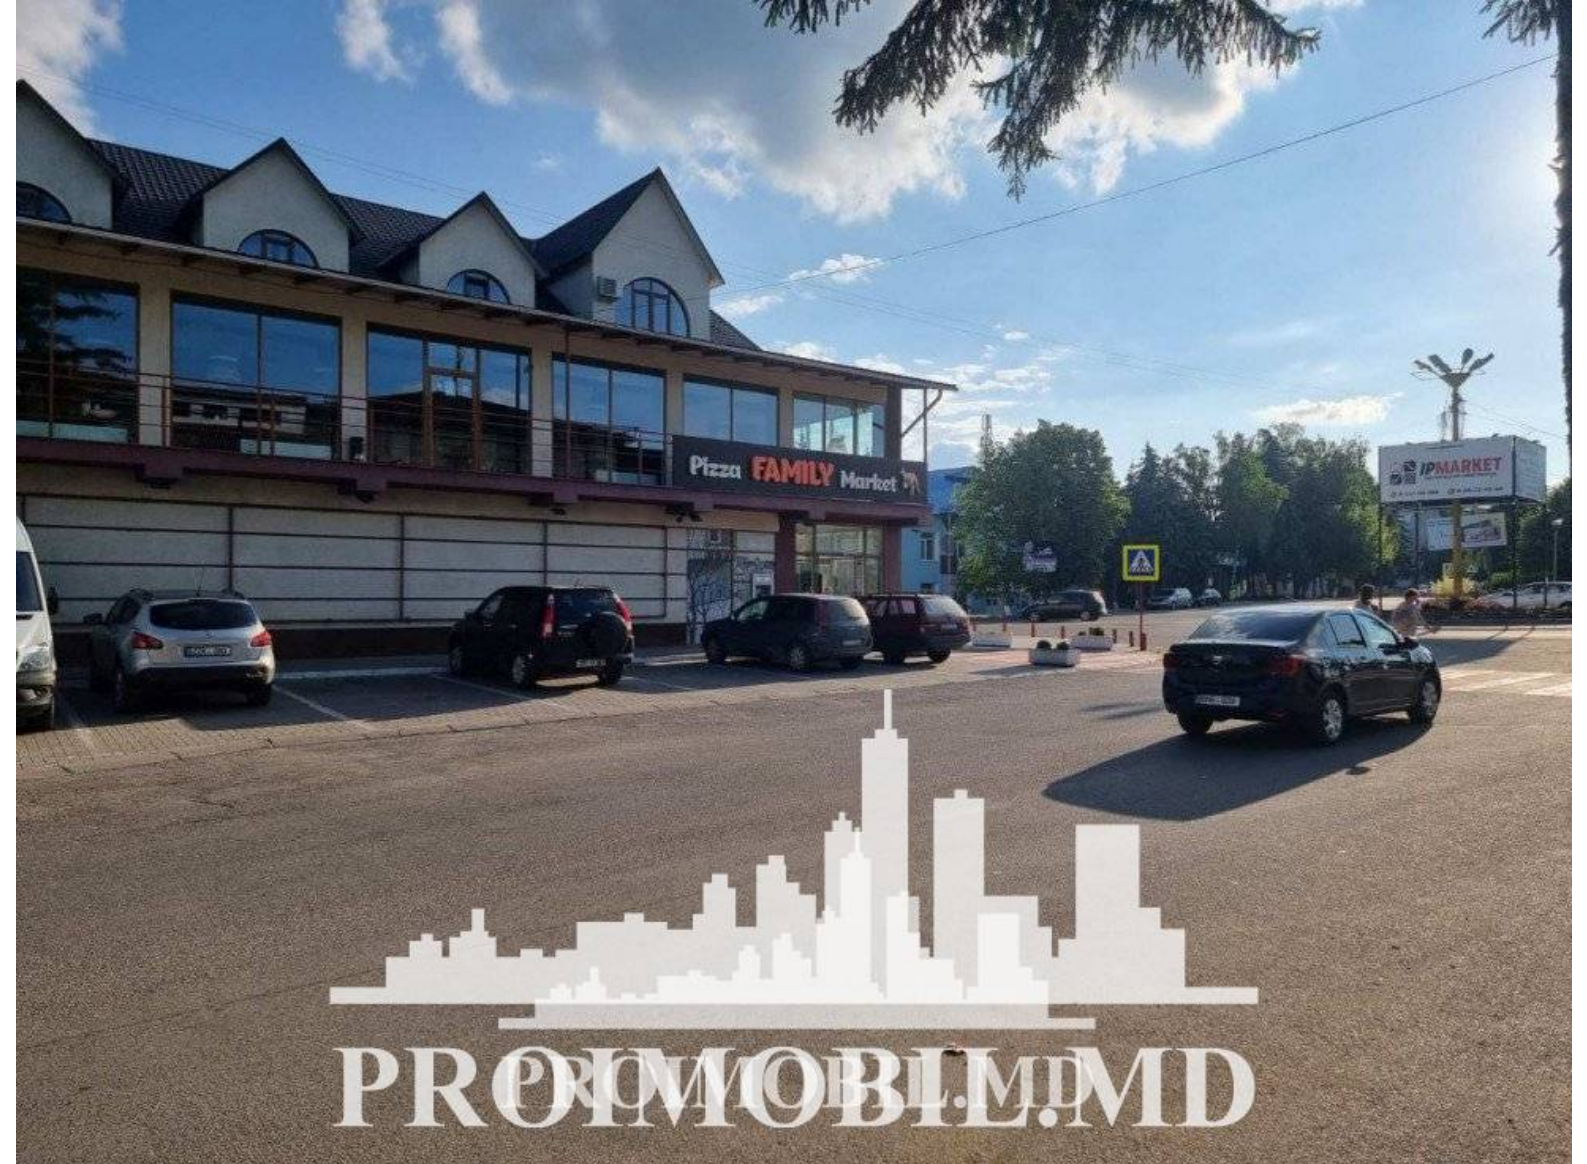

PROMOBIL.MD