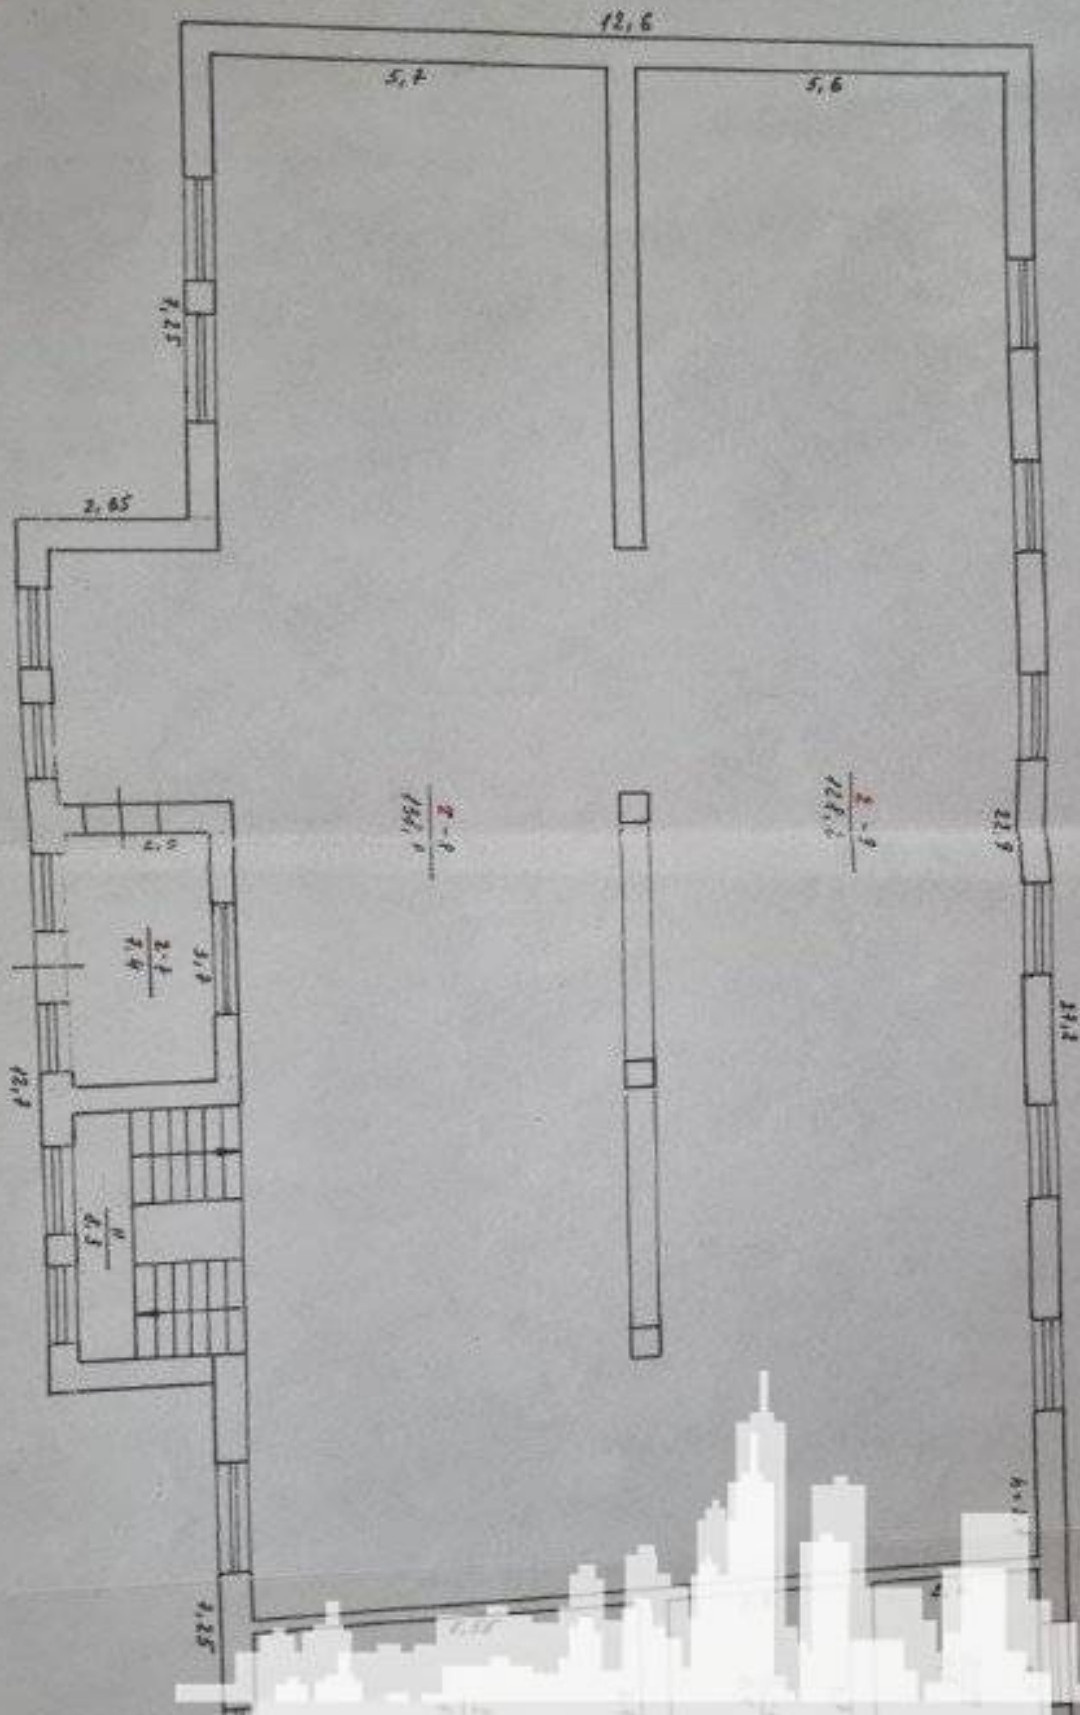

Oficiul cadastral teritorial Briceeni 1-Ja I.S. Cadastru

Planul Construcției

Data perfecțării: 09.11.2009

Adresa bunului imobil: of. Briceeni, str. Independenței 1/B

Număr cadastral: 44201313.04

etajul I B

PROIMOBIL.MD