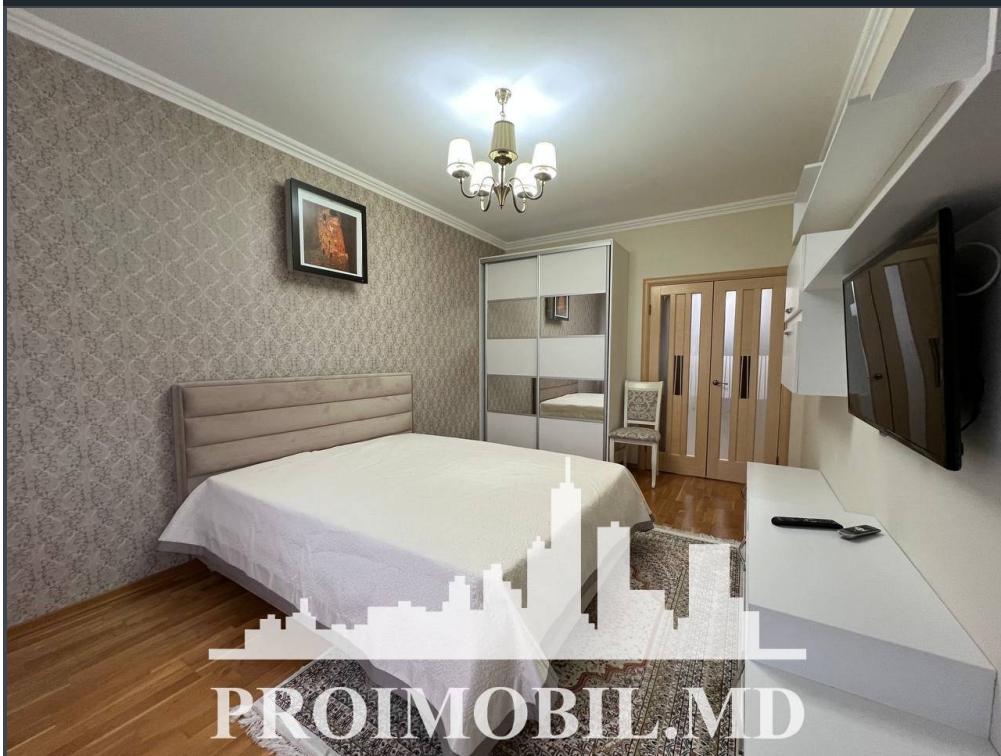

Chișinău, Râșcani - 600€

Suprafața totală - 50 m²
Tip ofertă - Chirie
Camere - 1
Starea - Reparație euro
Grup sanitar - 2
Tip construcție - Nouă
Etaj - 4
Etaje - 10
Dormitoare - 2
Înălțimea tavanului - 0.00
Loc de parcare - Deschisă

Spre chirie se oferă apartament în **sect. Râșcani, bd. Moscovei**.
Suprafața totală de **50 mp**, etajul 4 din 10.
Compartimentat în: 1 dormitor, bucatărie, 2 blocuri sanitare, antreu.

Dotări și finisaje: