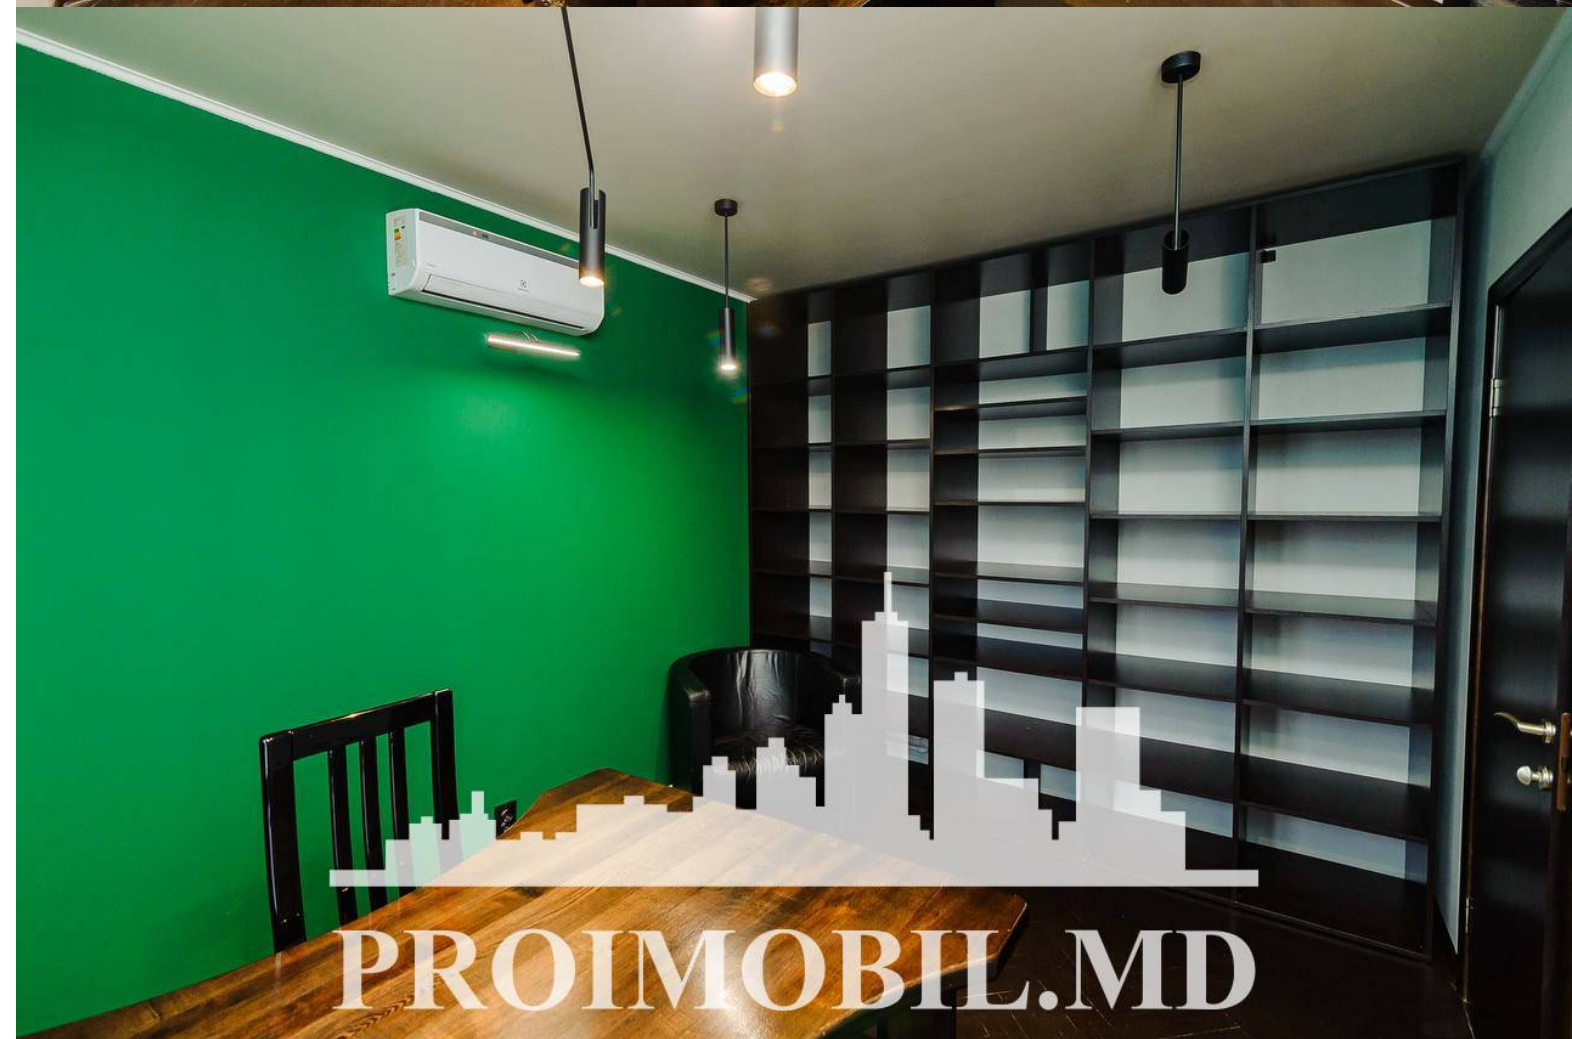

PROIMOBIL.MD