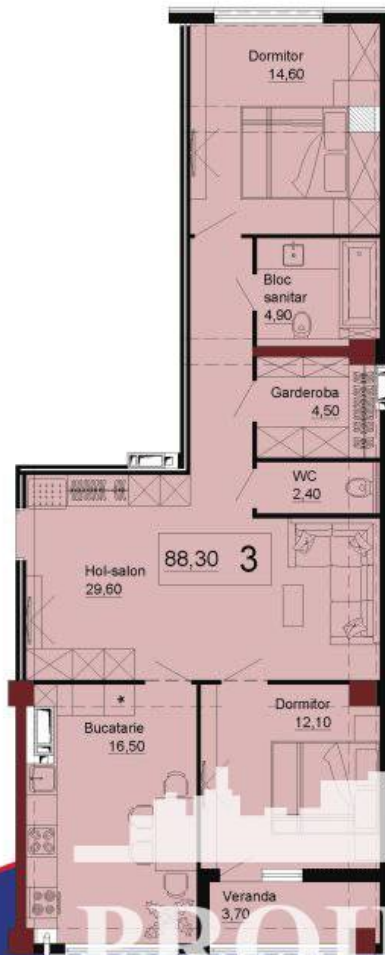

Chișinău, Telecentru - 101500€

Suprafața totală - 88 m²
Tip ofertă - Vânzare
Camere - 2
Starea - Versiune albă
Grup sanitar - 2
Tip construcție - Nouă
Etaj - 11
Etaje - 12
Balcon - 1
Dormitoare - 2
Înălțimea tavanului - 0.00
Planul clădirii - IND (individual)
Loc de parcare - Deschisă

Vă propunem spre vânzare acest apartament cu **2 camere și living, sect. Telecentru, str. Ialoveni**, cu suprafața totală de **88 mp**.
Compartimentat în: 2 dormitoare, living, bucătărie, garderobă, 2 blocuri sanitare, verandă, hol.

Bloc 2

- 2 Dormitoare
- Salon + Bucătărie
- Bloc sanitar + wc
- Hol
- Verandă
- Garderobă

PROIMOBIL.MD

Suprafața - 88.3 M²