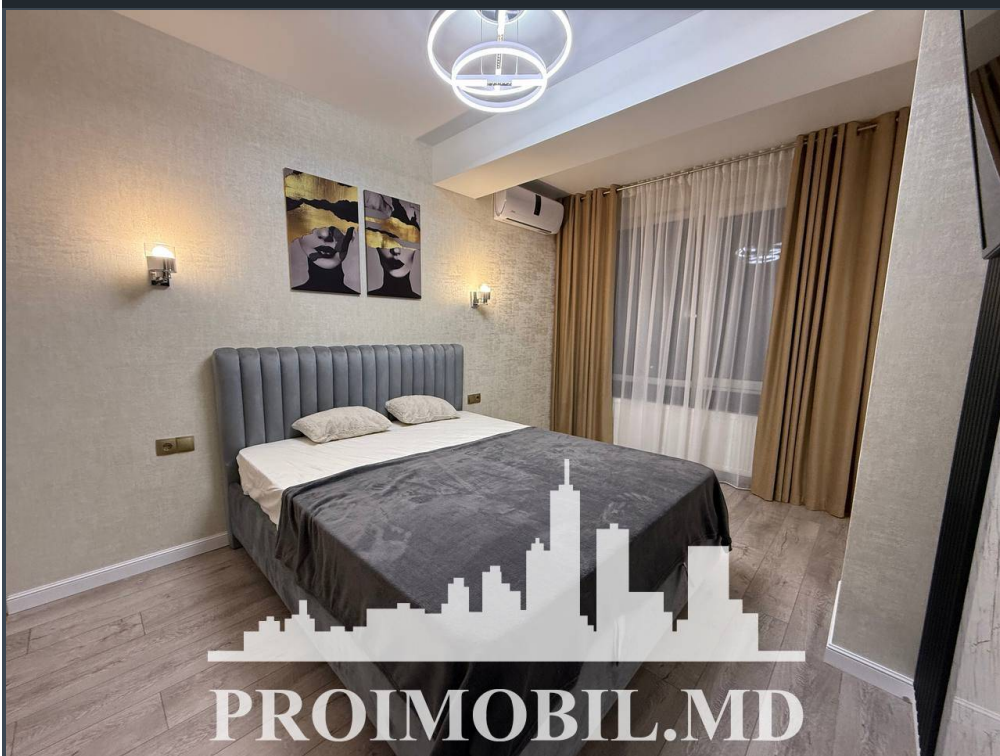

Chișinău, Buiucani - 700€

Suprafața totală - 50 m<sup>2</sup>  
Tip ofertă - Chirie  
Camere - 1  
Starea - Reparație euro  
Grup sanitar - 1  
Tip construcție - Nouă  
Etaj - 4  
Etaje - 12  
Dormitoare - 1  
Înălțimea tavanului - 0.00  
Planul clădirii - IND (individual)  
Loc de parcare - Deschisă

Vă propunem spre chirie acest apartament, în **sec. Buiucani, str. Calea leșilor**. Suprafața totală de **50 mp, et. 4 din 12**.

**Compartimentat:** 1 dormitor, living, bucătărie, bloc sanitar.

**Dotări și finisaje:**